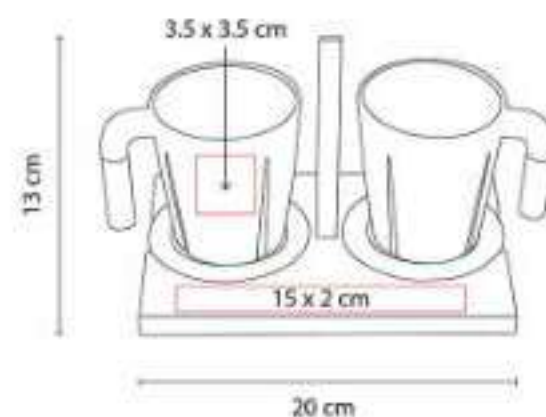

Juego de tazas. Incluye dos tazas de cerámica con asa de bambú, base de bambú con dos porta tazas y caja de regalo.