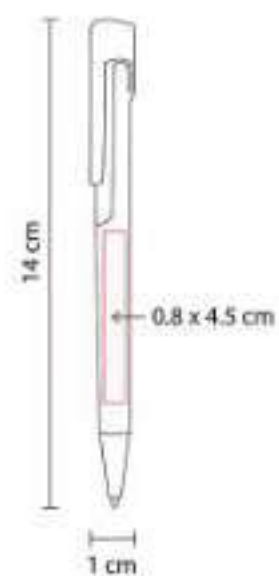

Material: Plástico
Técnica de impresión: Serigrafía /
Tampografía
Área de impresión: 0.8 x 4.5 cm
Colores: Azul, Naranja, Plata, Rojo, Verde