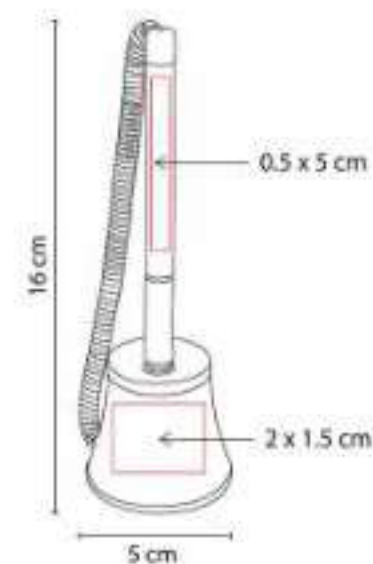

Incluye adhesivo en la parte inferior.