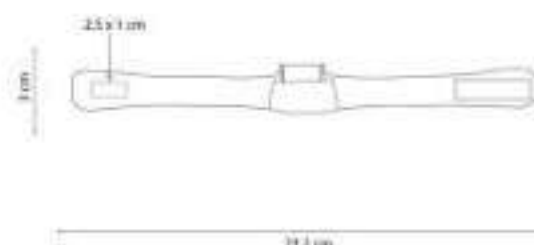

Pulsera de plástico con compartimento
recargable para gel sanitizante. Alcohol al
70%. Broche velcro. Capacidad 15 ml.