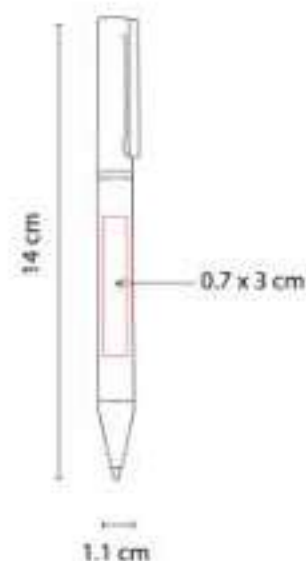

Mecanismo twist. Incluye estuche.

RQ 600
BOLÍGRAFO BARETI

Material: Aleación Cobre
Técnica de impresión: Grabado Espejo / Serigrafía / Láser
Área de impresión: 0.7 x 5.5 cm
Colores: Gris