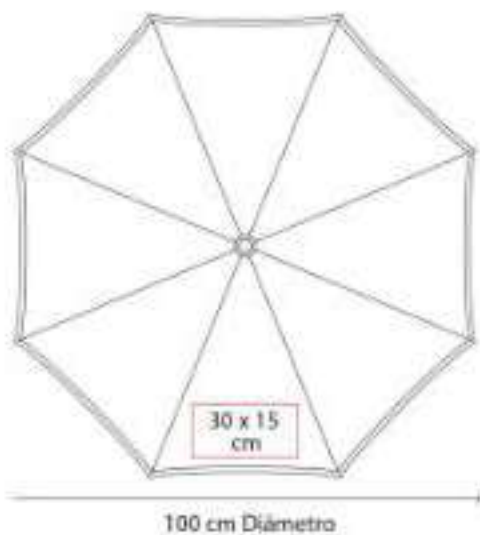

Automático. 8 Paneles y mango de EVA. Incluye funda con correa.