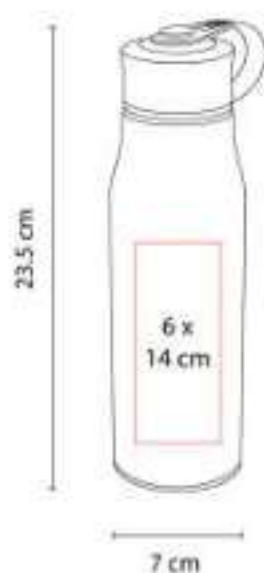

Doble pared. Cerrado al vacío. Pared interna y externa acero inoxidable. Tapa con asa de plástico.