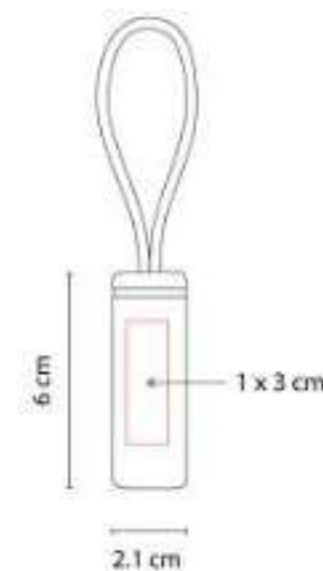

USB con correa de plástico. Incluye caja individual.