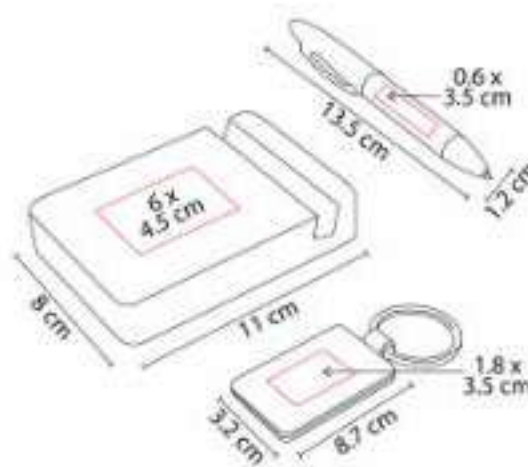

Incluye bolígrafo, llavero, base para smartphone y caja de regalo.