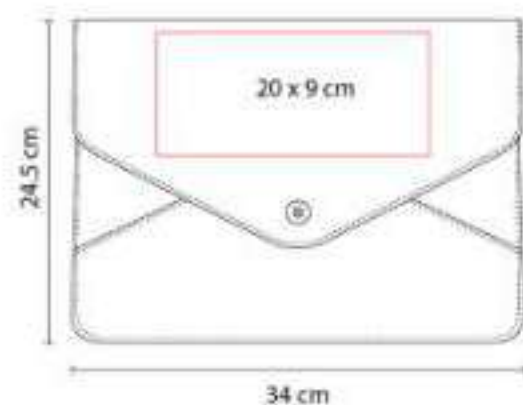

Sobre porta documentos con broche magnético.