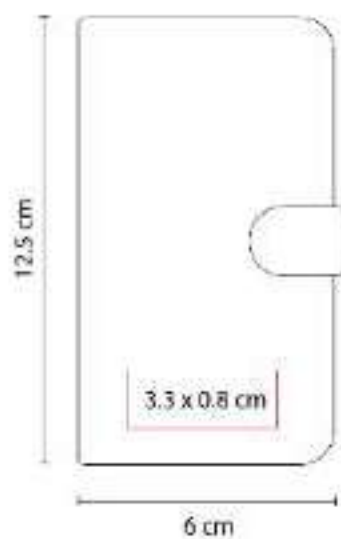

Cuaderno profesional tamaño carta con 70 hojas y espiral metálico.

HL 6610  
**PORTA NOTAS ALAMEDA**

**Colores:** Negro

HL 6620  
**PORTA NOTAS ROMANI**

Colores: Negro

HL 6630  
**PORTA NOTAS KALI**

Colores: Negro