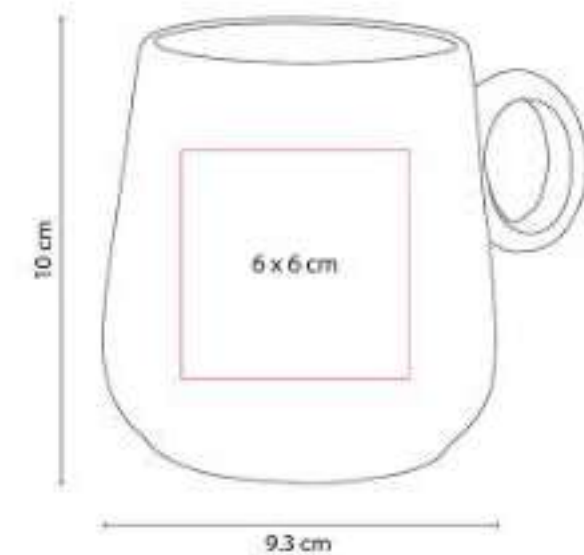

Incluye caja de regalo.