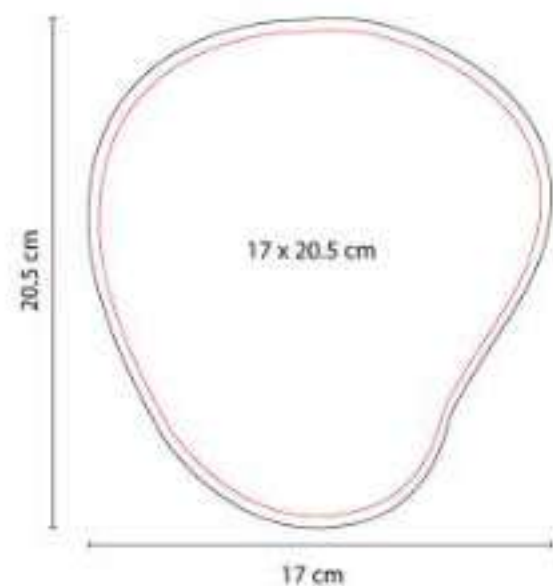

Base antiderrapante.