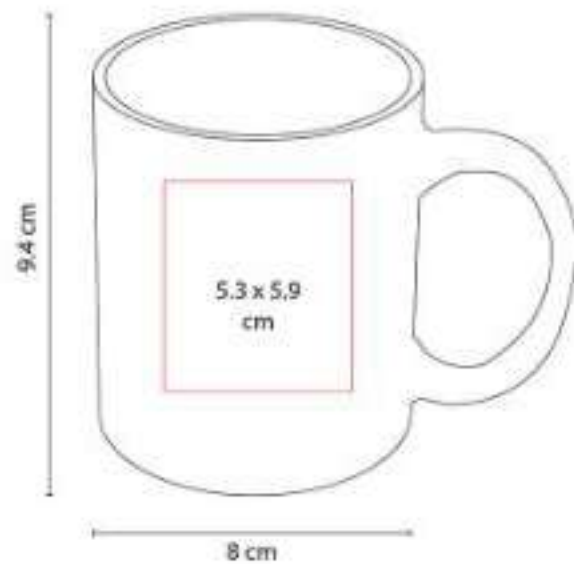

Taza de cerámica blanca con interior de color. Venta caja cerrada de 36 piezas.