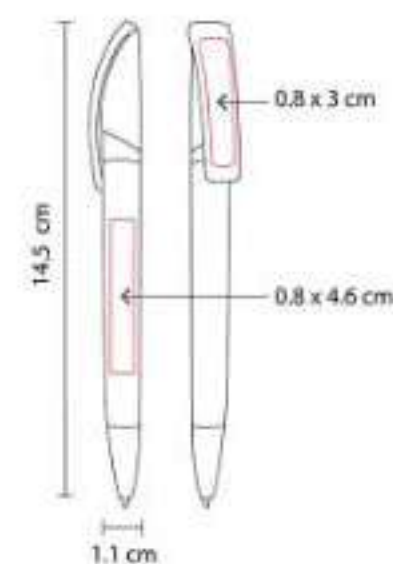

Material: Plástico
Técnica de impresión: Serigrafía /
Tampografía
Área de impresión: 0.8 x 4.6 cm Barril / 0.8
x 3 cm Clip
Colores: Azul, Negro, Rojo