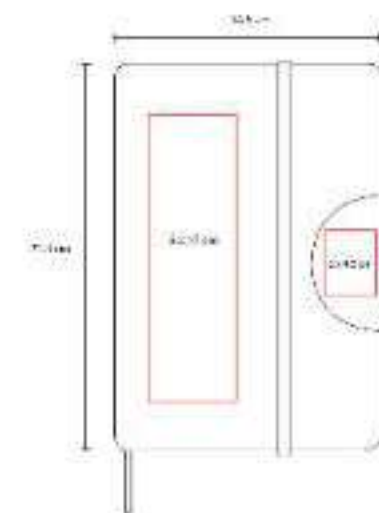

"Libreta con espiral metálico de pasta flexible.

HL 9080  
**LIBRETA PAULO**

**Material:** Curpiel / Bambú  
**Técnica de impresión:** Láser / Termograbado  
**Área de impresión:** 5 x 17 cm Libreta / 2 x 4.5 cm Bambú  
**Colores:** Gris