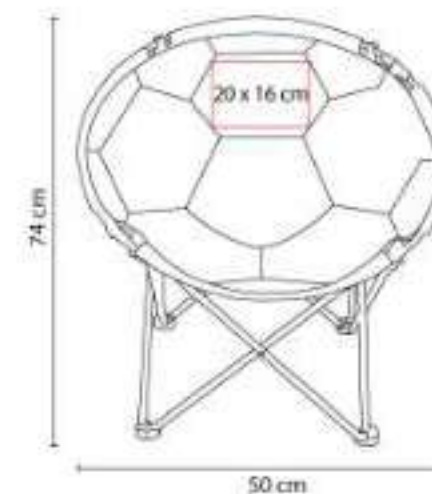

Porta lentes con imán. Incluye caja individual.

SOC 085  
**SILLA BALÓN**

**Material:** Poliéster Silla / Acero Estructura  
**Técnica de impresión:** Serigrafía  
**Área de impresión:** 20 x 16 cm  
**Colores:** Negro