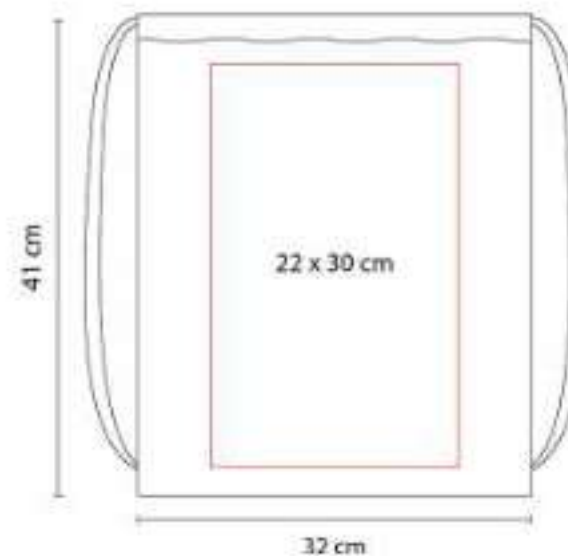

Bolsa-mochila con tirantes de cordón y cerrado de jareta.