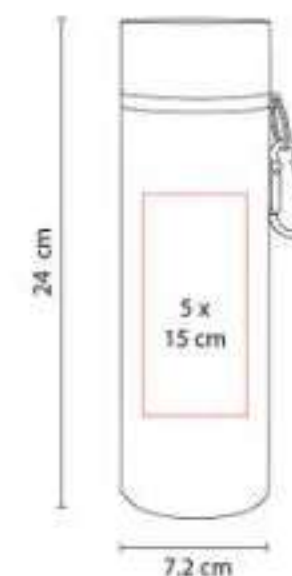

Cilindro metálico de una pared. Tapa de plástico con cierre de rosca, asa y popote. Incluye caja individual.

TMPS 61  
**CILINDRO LEMAN**

**Capacidad:** 750 ml  
**Material:** Aluminio / Plástico  
**Técnica de impresión:** Láser / Serigrafía / Tampografía  
**Área de impresión:** 5 x 15 cm  
**Colores:** Azul, Rojo, Verde