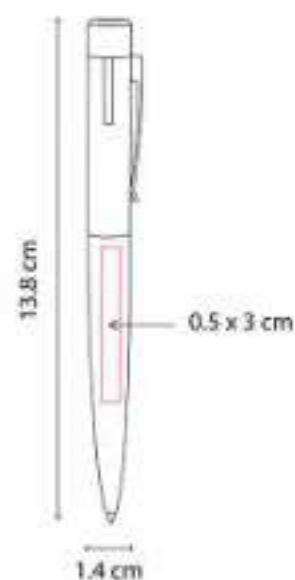

Bolígrafo USB de 8 GB. Memoria USB con función OTG para transferencia de información entre dispositivos.

SH 1940
BOLÍGRAFO USB EVANS

Capacidad: 8 GB
Material: Aluminio
Técnica de impresión: Láser / Serigrafía
Área de impresión: 0.6 x 3.5 cm
Colores: Gris Mate