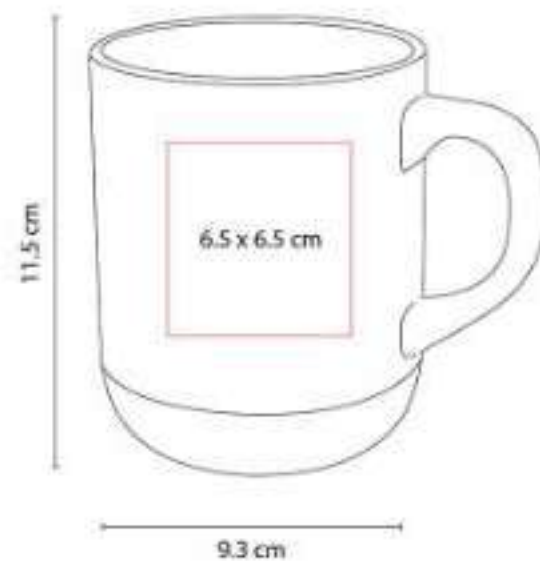

Taza de cerámica con base de silicón. Exterior blanco e interior de color. Incluye caja individual.