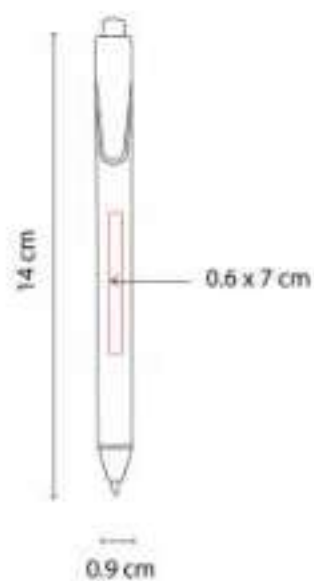

Material: Plástico
Técnica de impresión: Serigrafía /
Tampografía
Área de impresión: 0.6 x 7 cm
Colores: Azul Mate