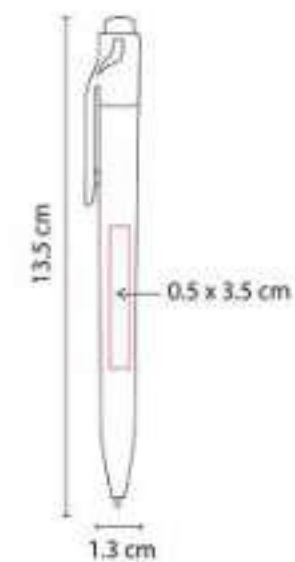

Material: Plástico
Técnica de impresión: Serigrafía /
Tampografía
Área de impresión: 0.5 x 3.5 cm
Colores: Azul Mate, Gris Mate, Plata, Rojo
Mate, Verde Mate