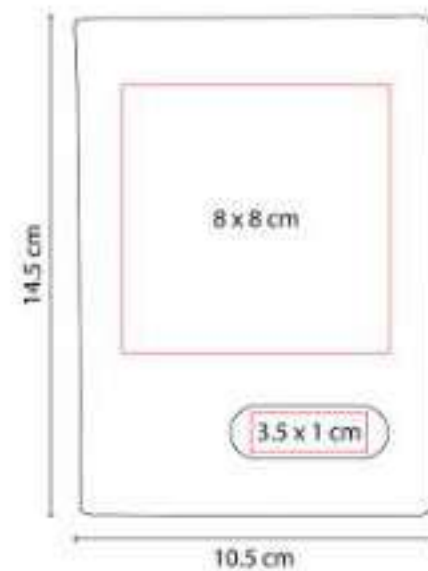

Material: Poliéster
Técnica de impresión: Láser en Placa Metálica / Serigrafía en Cubierta
Área de impresión: 3.5 x 1 cm Placa Metálica / 8 x 8 cm Cubierta
Colores: Gris

Compartimento para pasaporte, visa y tarjetas.

M 80122