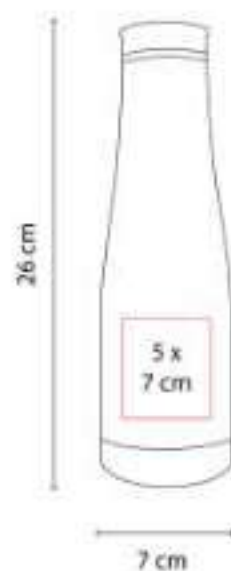

Capacidad: 600 ml
Material: Acero Inoxidable
Técnica de impresión: Láser / Serigrafía / Tampografía
Área de impresión: 5 x 7 cm
Colores: Azul, Plata, Rojo

Doble pared. Cerrado al vacío. Pared interna y externa acero inoxidable. Tapa de rosca.