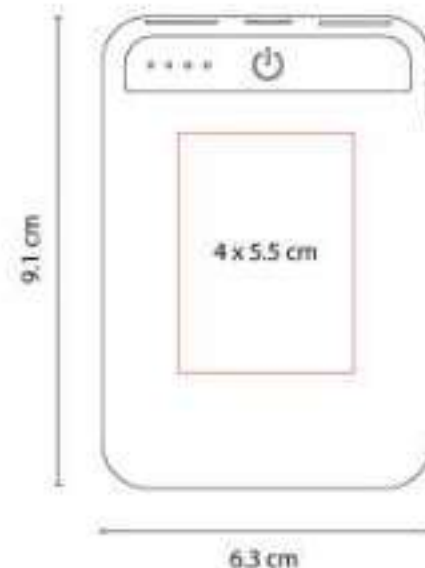

Batería auxiliar para smartphone con linterna LED, capacidad 6,000 mAh y 4 LEDs indicadores de carga.