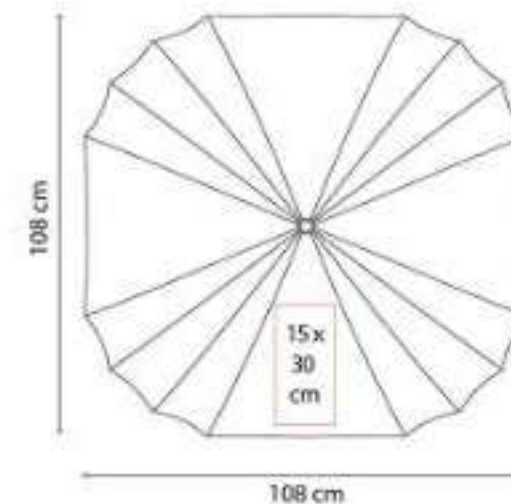

PAR 014  
**PARAGUAS MURITZ**

**Material:** Poliéster  
**Técnica de impresión:** Serigrafía  
**Área de impresión:** 30 x 15 cm  
**Colores:** Rojo

Automático. 16 Paneles y mango de plástico con carabina. Incluye funda con correa.