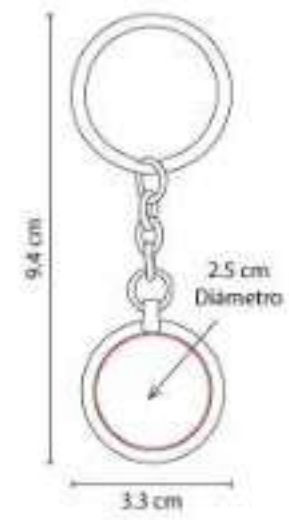

Incluye caja individual.