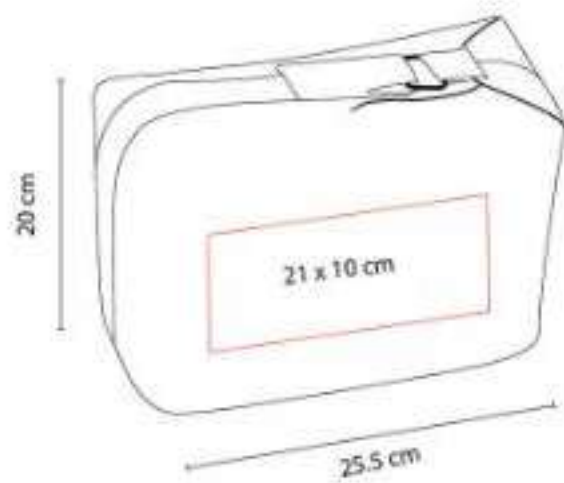

3 Compartimentos internos.