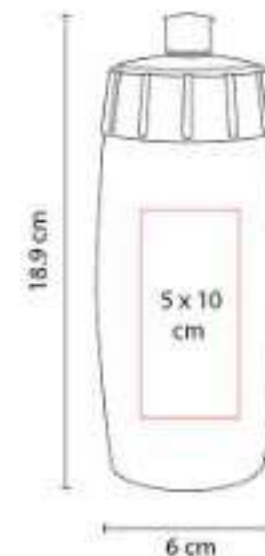

Sistema de rosca twist-off que permite abrir y cerrar la tapa en un giro. Incluye válvula de seguridad.

ANF 037  
**CILINDRO NEIVA**

**Capacidad:** 750 ml  
**Material:** Plástico  
**Técnica de impresión:** Serigrafía /  
Tampografía  
**Área de impresión:** 6 x 5 cm  
**Colores:** Azul, Negro Traslucido, Rojo