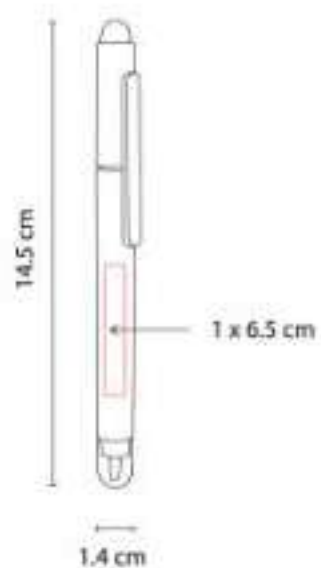

SH 1875
BOLÍGRAFO NARA

Material: Plástico
Técnica de impresión: Serigrafía /
Tampografía
Área de impresión: 1 x 6.5 cm
Colores: Plata

Bolígrafo con touch screen. Incluye 2 diferentes puntas de desarmador (1 punta de cruz y 1 punta plana).

SH 1920
BOLÍGRAFO USB 8 GB ELZ

Capacidad: 8 GB
Material: Acero Inoxidable
Técnica de impresión: Láser / Serigrafía
Área de impresión: 0.5 x 3 cm
Colores: Plata