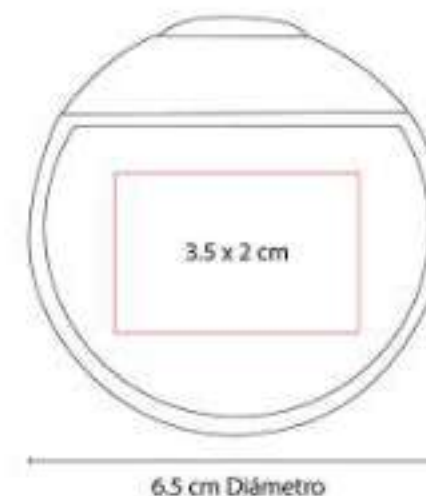

Audífonos enrollables con estuche con función de soporte para smartphone.