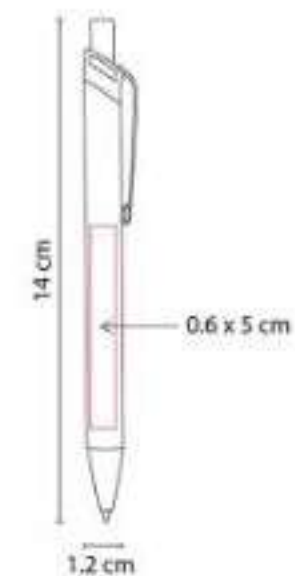

Material: Aluminio
Técnica de impresión: Láser / Serigrafía
Área de impresión: 0.6 x 5 cm
Colores: Gris, Plata