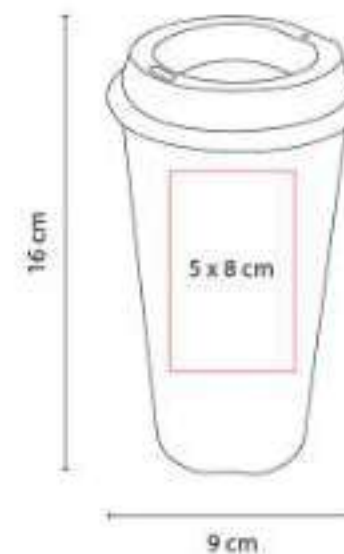

Vaso ecológico. Incluye tapa con ranura. Por el tipo de material, el color puede variar.