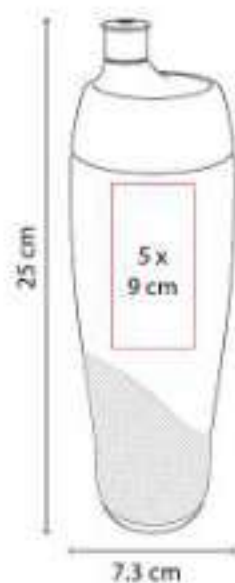

**Área de impresión:** 4.5 x 15 cm

**Colores:** Azul, Naranja, Negro Traslucido, Rojo, Rosa, Verde

Cilindro con infusor para frutas o bolsas de té.

ANF 021  
**CILINDRO VAUS**

**Capacidad:** 700 ml  
**Material:** PET  
**Técnica de impresión:** Serigrafía / Tampografía  
**Área de impresión:** 5 x 9 cm  
**Colores:** Amarillo Traslucido, Azul Traslucido, Blanco Traslucido, Negro Traslucido, Rojo Traslucido, Verde Traslucido