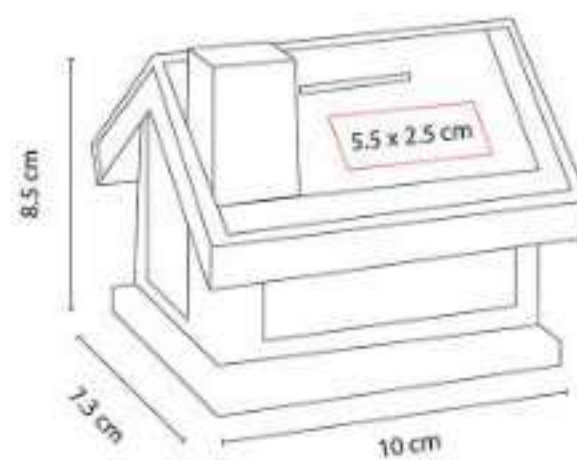

Material: Plástico
Técnica de impresión: Serigrafía
Área de impresión: 5.5 x 2.5 cm
Colores: Blanco Traslucido