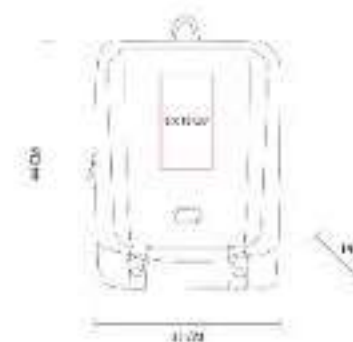

Bolsa principal con cierre. Compartimento
para laptop de 15 y tablet. Bolsa frontal con
cierre y 2 correas ajustables.