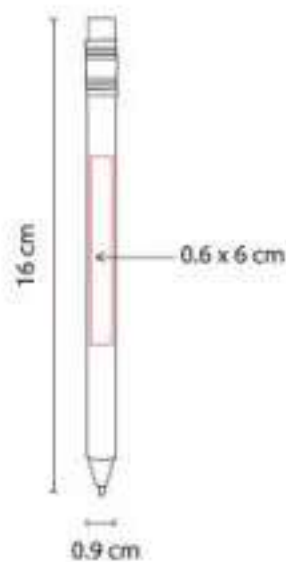

Material eco-friendly. Mecanismo pulsador.

ECO 035  
**BOLÍGRAFO ZAMBEZE**

**Material:** Cartón / Plástico  
**Técnica de impresión:** Serigrafía  
**Área de impresión:** 0.6 x 6 cm  
**Colores:** Azul, Naranja, Rojo, Verde