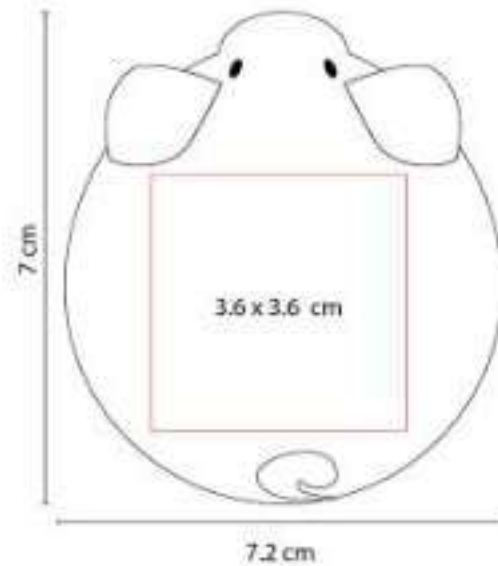

Material: PU
Técnica de impresión: Tampografía
Área de impresión: 3.6 x 3.6 cm
Colores: Rosa

Antiestrés con figura de puerquito.