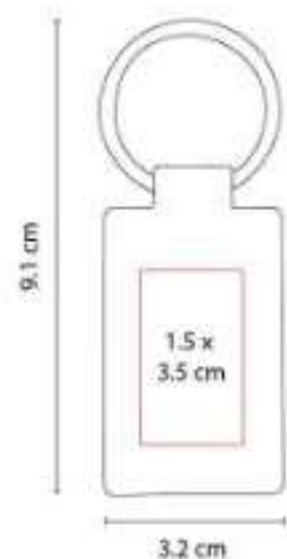

Incluye caja individual.