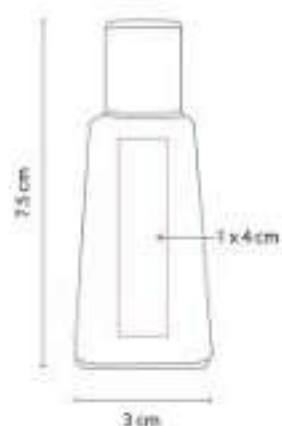

Gel sanitizante portátil y recargable. Alcohol al 62%.