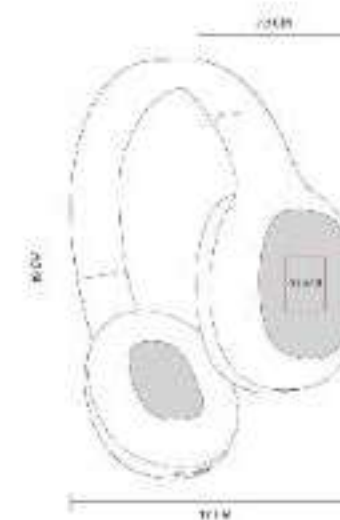

Audífonos bluetooth plegables con diadema acojinada ajustable a 4 posiciones.