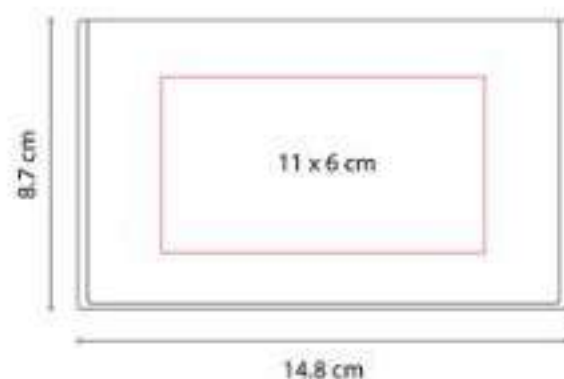

Material: Plástico
Técnica de impresión: Serigrafía
Área de impresión: 11 x 6 cm
Colores: Negro