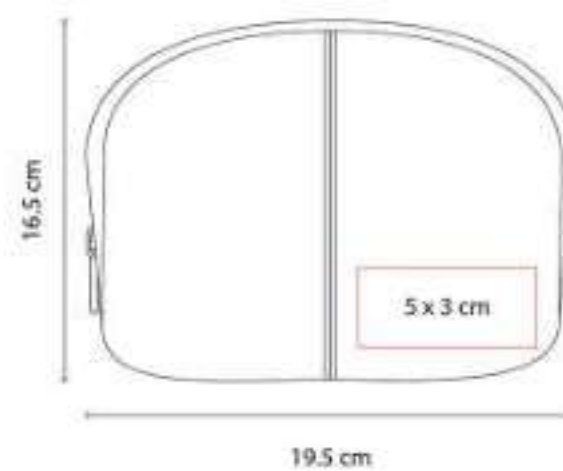

Cosmetiquera de microfibra de color con cierre, bis y línea de adorno en color plata.