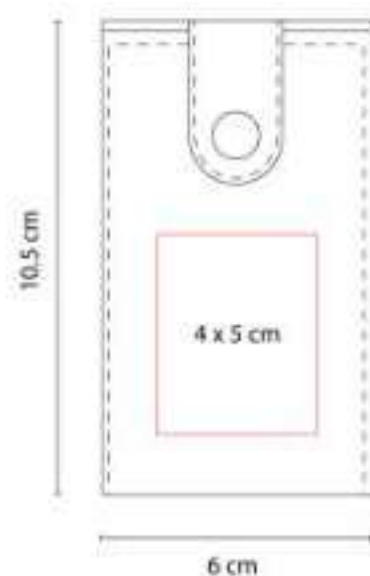

Material: Poliéster
Técnica de impresión: Serigrafía
Área de impresión: 4 x 5 cm
Colores: Gris, Morado