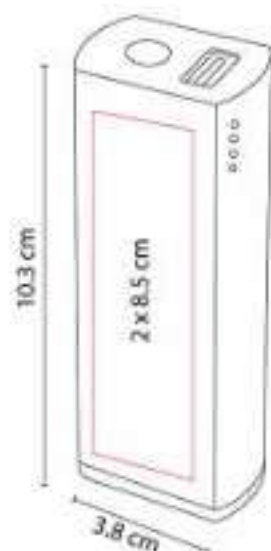

Capacidad: 2,200 mAh
Material: Plástico
Técnica de impresión: Serigrafía
Área de impresión: 2 x 8.5 cm
Colores: Negro

Batería auxiliar para smartphone, capacidad 2,200 mAh.