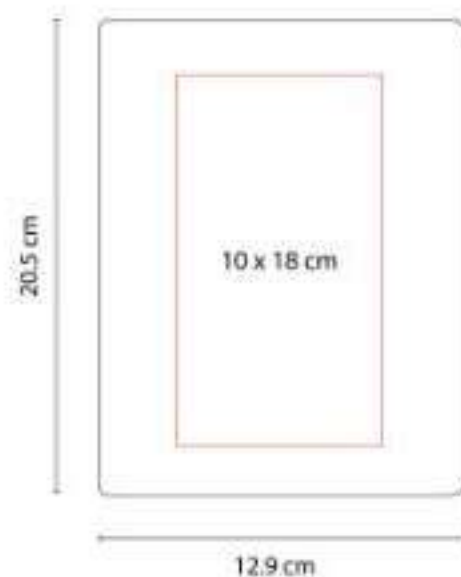

Libreta con 80 hojas de raya y pasta flexible.