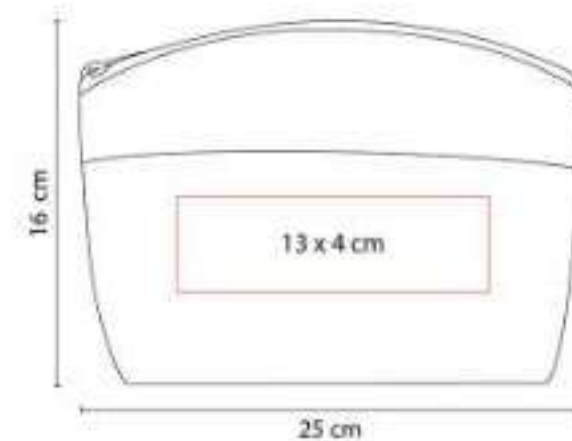

Cosmetiquera transparente con yute de color y cierre.