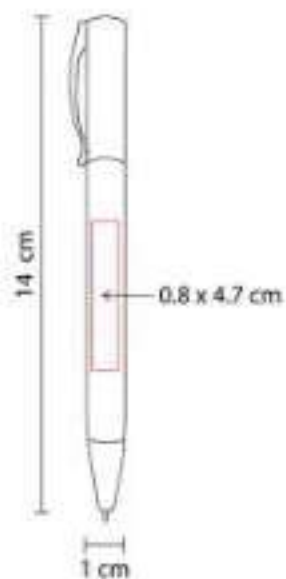

Mecanismo twist.

SH 1095  
**BOLÍGRAFO EKHOR**

**Material:** Plástico  
**Técnica de impresión:** Serigrafía /  
Tampografía  
**Área de impresión:** 0.8 x 4.7 cm  
**Colores:** Azul, Negro, Rojo, Verde