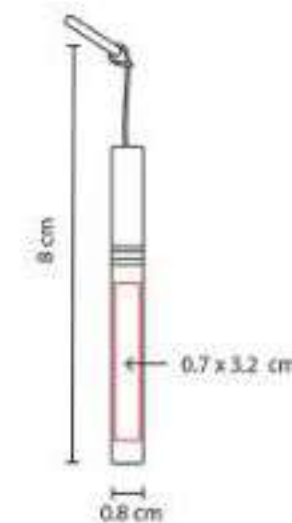

Touch screen con punta anti-dust.