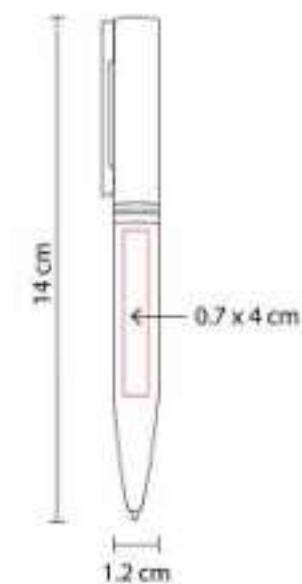

Terminado rubber. Mecanismo twist. Incluye estuche.