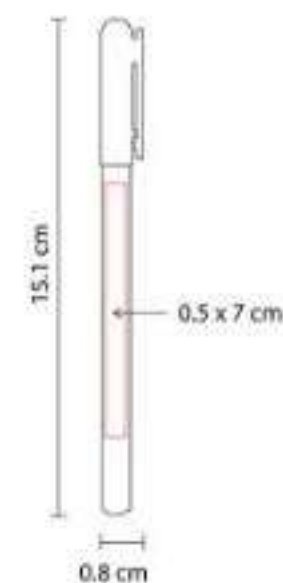

Material: Plástico
Técnica de impresión: Serigrafía /
Tampografía
Área de impresión: 0.5 x 7 cm
Colores: Rojo

Bolígrafo con tapón.