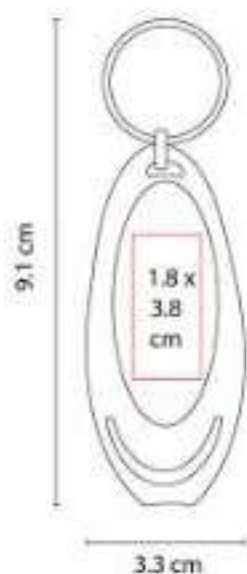

Llavero destapador. Incluye cuña para abrir latas.