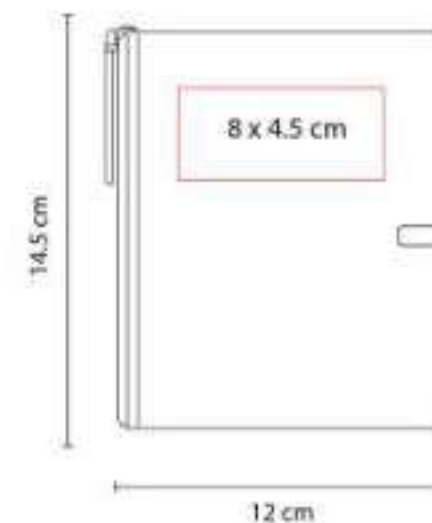

Libreta con 100 hojas de raya. Incluye sobre en el interior, bolígrafo y elástico para cerrar.