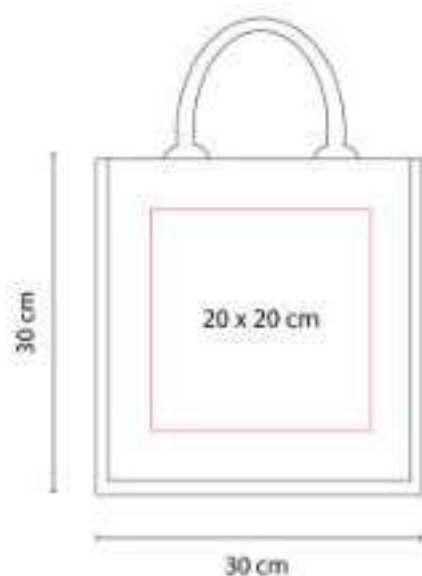

Bolsa con fuelle y asas redondeadas. Interior plastificado.