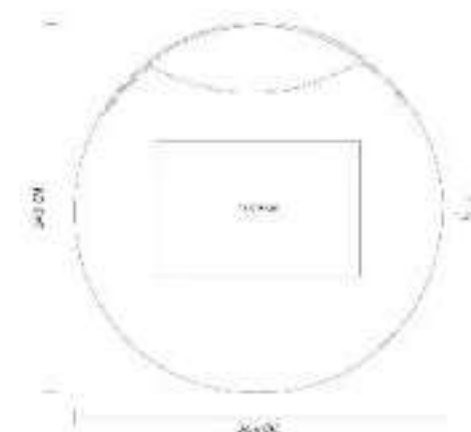

Tabla redonda para cocina con asa metálica en color negro.