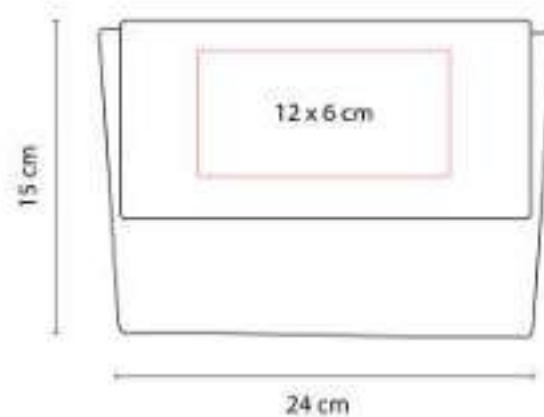

Cosmetiquera de algodón. Compartimento principal con broche de velcro.