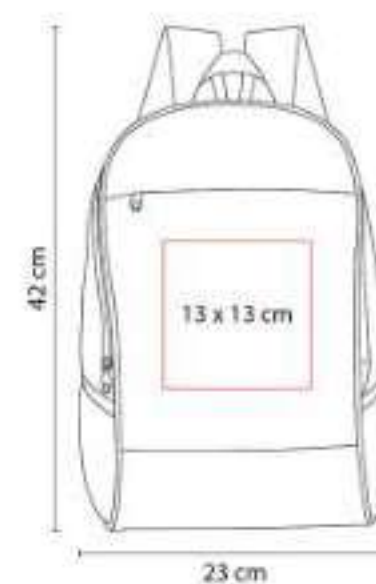

Bolsa principal y frontal con cierre. Bolsillos laterales de malla. Tirantes ajustables y asa de agarre superior.