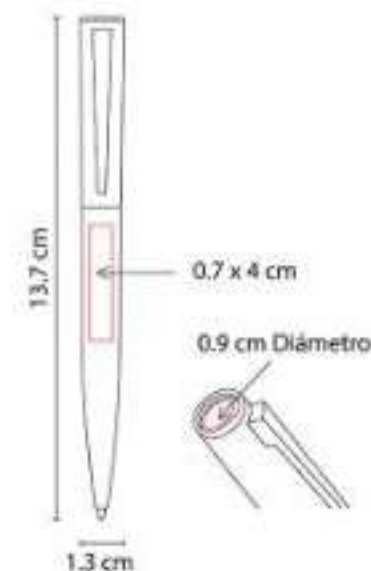

**Material:** Aluminio  
**Técnica de impresión:** Goteado en Resina / Grabado Espejo / Serigrafía / Láser  
**Área de impresión:** 0.7 x 4 cm Barril / 0.9 cm Diámetro Tapa  
**Colores:** Gris, Plata

Mecanismo twist. Incluye estuche.