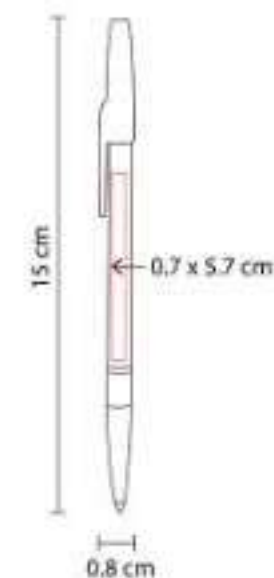

Material: Plástico
Técnica de impresión: Serigrafía / Tampografía
Área de impresión: 0.7 x 5.7 cm
Colores: Azul, Azul Cielo, Blanco, Negro, Rojo, Rosa