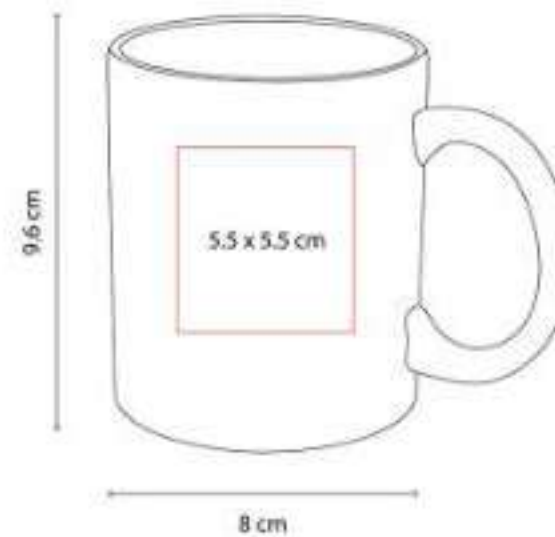

Taza con recubrimiento interior de color para resaltar el logo una vez aplicado el grabado láser.