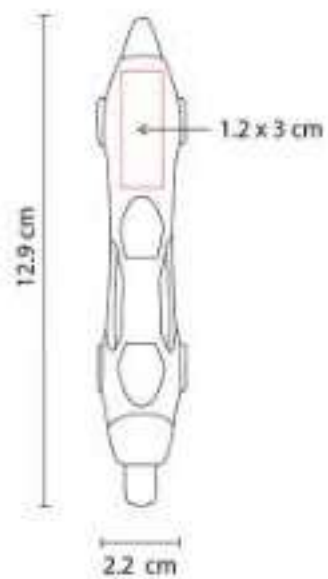

Mecanismo pulsador.

USB 05
BOLÍGRAFO USB 4 GB STERRA

Capacidad: 4 GB
Material: Metal
Técnica de impresión: Grabado Espejo /
Serigrafía / Láser
Área de impresión: 1.1 x 3.3 cm
Colores: Plata