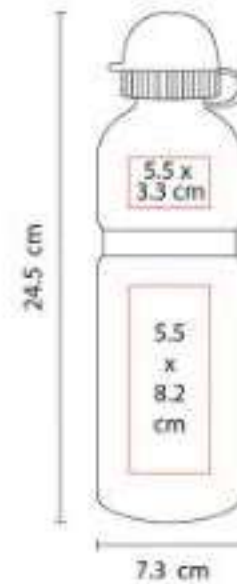

Capacidad: 800 ml
Material: Aluminio / Plástico
Técnica de impresión: Láser / Serigrafía / Tampografía
Área de impresión: 5.5 x 8.2 cm Abajo / 5.5 x 3.3 cm Arriba
Colores: Azul, Negro, Plata

Cilindro de aluminio de una pared y tapa de plástico con cierre de rosca, válvula de seguridad y sobre tapa a presión.