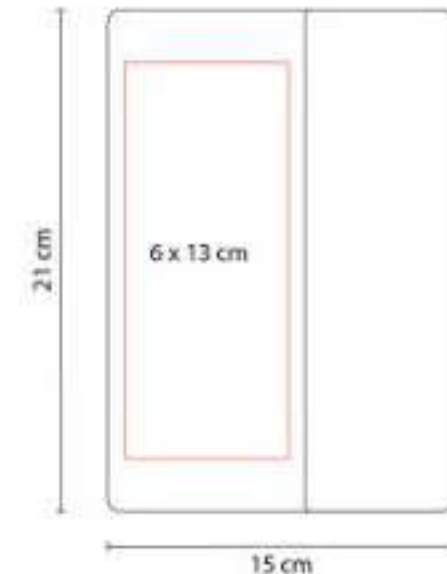

Libreta 80 hojas de raya. Incluye solapa magnética y separador de hojas. Bolígrafo no incluido.