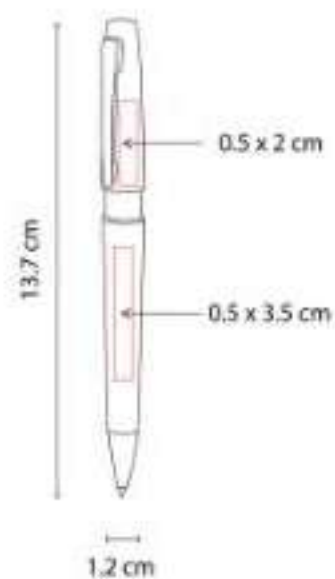

Bolígrafo terminado rubber. Mecanismo pulsador. Incluye funda.