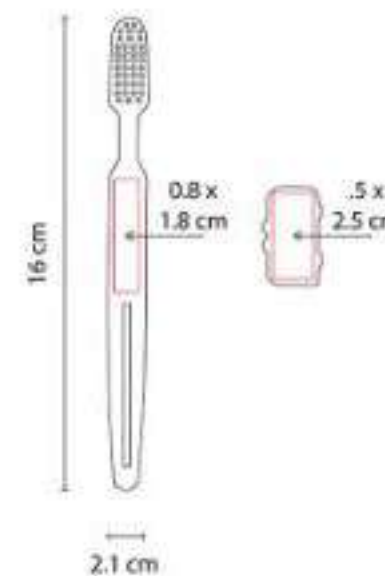

Cuenta con una ranura en el mango del cepillo para dosificar la pasta dental.