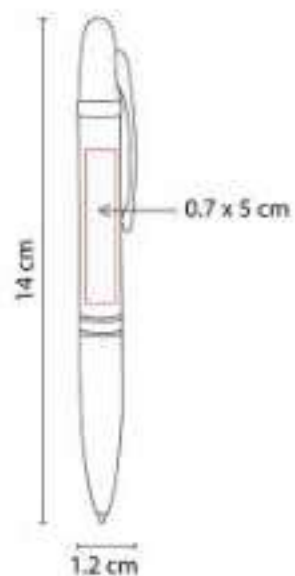

RQ 017
BOLÍGRAFO COLUMBUS

Material: Metal / Fibra de Carbono
Técnica de impresión: Serigrafía
Área de impresión: 0.7 x 5 cm
Colores: Gris

Mecanismo twist. Incluye estuche.