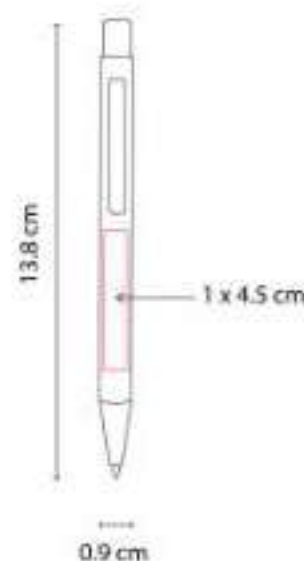

Mecanismo pulsador. Incluye funda.

SH 2610
BOLÍGRAFO SENY

Material: Acero Inoxidable
Técnica de impresión: Grabado Espejo / Serigrafía / Láser
Área de impresión: 0.7 x 4 cm
Colores: Negro