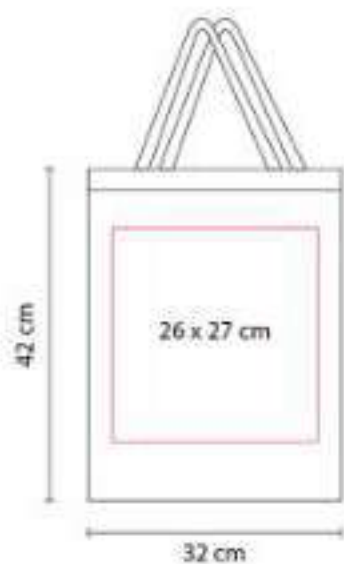

Bolsa con fuelle.