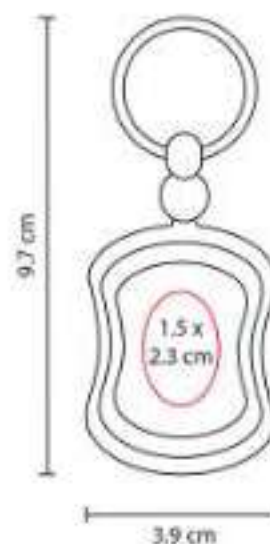

Incluye caja individual.