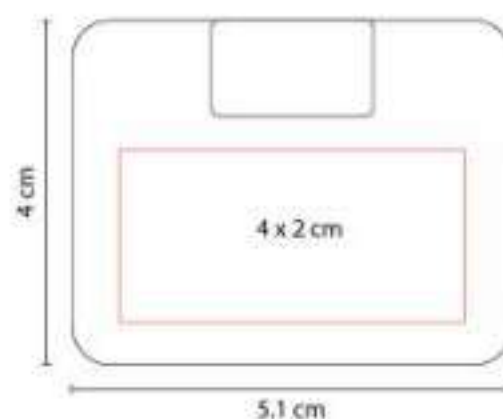

Concentrador con 4 puertos USB 2.0.