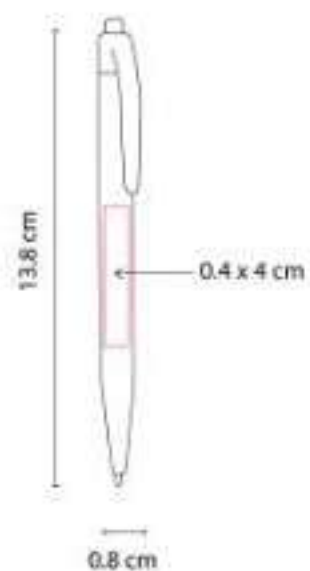

Material: Plástico
Técnica de impresión: Serigrafía /
Tampografía
Área de impresión: 0.4 x 4 cm
Colores: Amarillo, Azul, Naranja, Negro, Rojo,
Verde

Mecanismo pulsador.