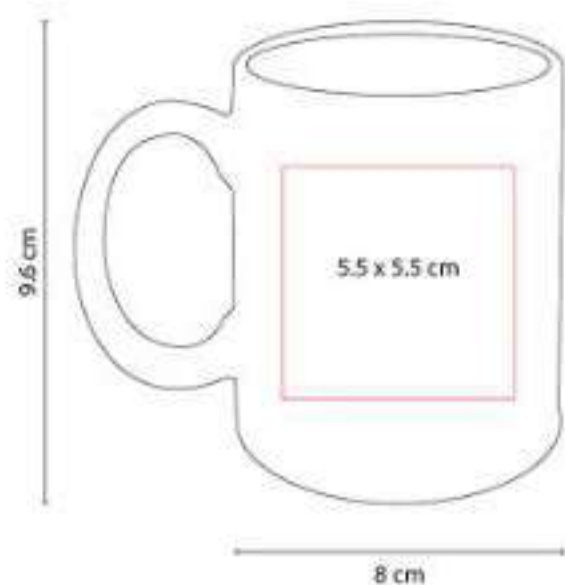

Capacidad: 11 Oz
Material: Cerámica
Técnica de impresión: Sublimación / Termocalca
Área de impresión: 20 x 8 cm Extendido
Colores: Blanco

Taza para sublimar. Venta caja cerrada de 36 piezas.