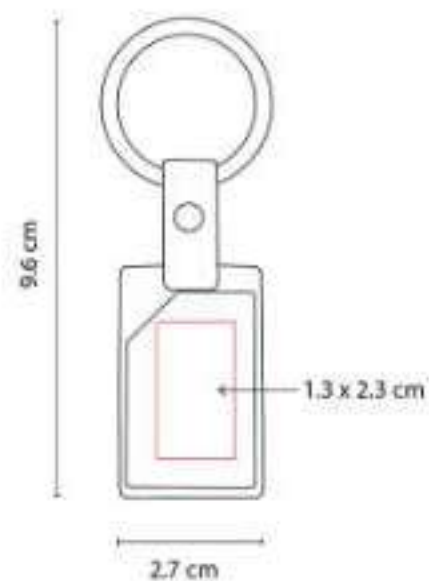

Incluye caja individual.