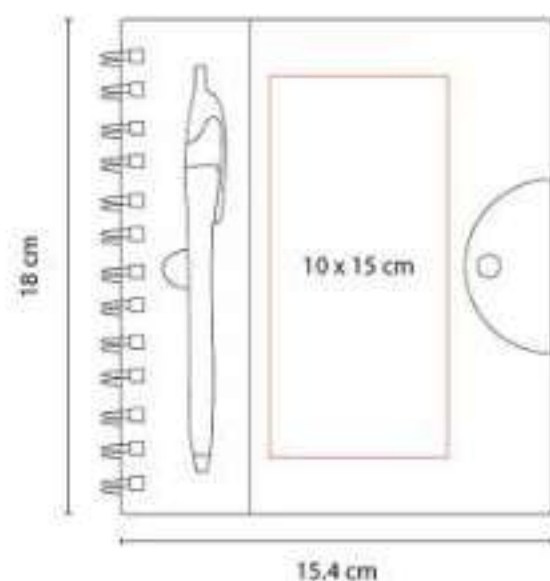

Libreta con 100 hojas de raya. Incluye bolígrafo, espiral metálico doble y broche para cerrar.