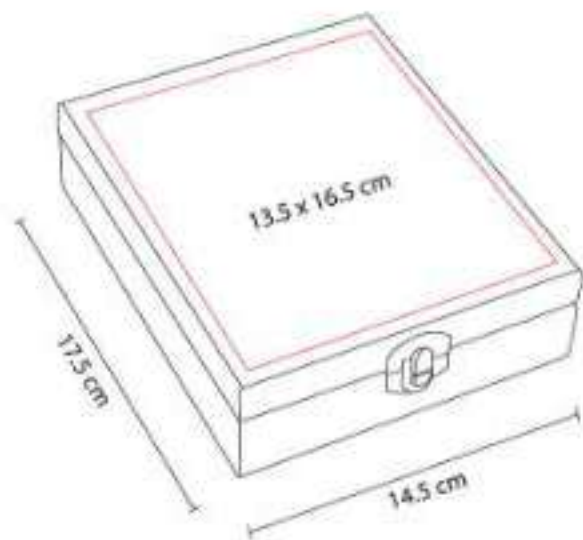

**Material:** Madera / Metal  
**Técnica de impresión:** Láser / Serigrafía  
**Área de impresión:** 2 x 12 cm  
**Colores:** Negro

851091  
**SET PARA VINOS  
MEDITERRÁNEO**

**Material:** Madera / Metal  
**Técnica de impresión:** Láser / Serigrafía  
**Área de impresión:** 13.5 x 16.5 cm  
**Colores:** Cafe