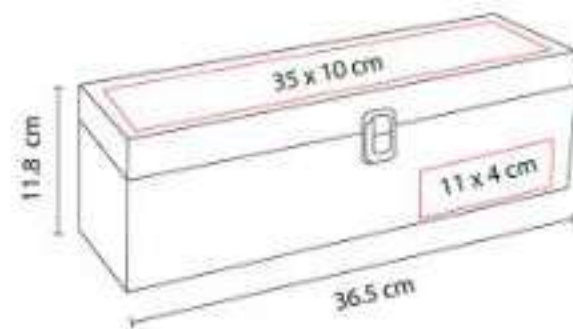

Material: Madera / Metal
Técnica de impresión: Láser / Serigrafía
Área de impresión: 35 x 10 cm
Colores: Negro