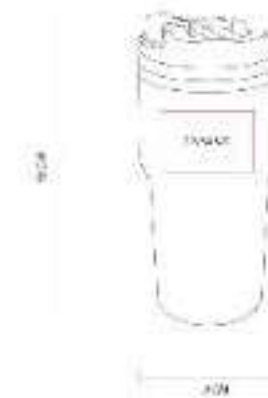

Doble pared. Pared interna plástico, pared externa acero inoxidable. Base de termo con forma hexagonal.