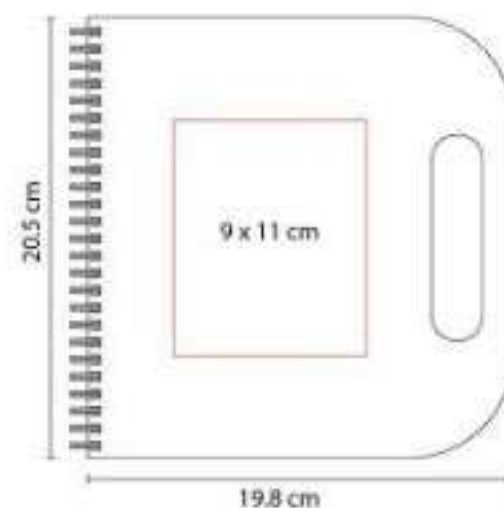

Libreta con 70 hojas de raya.