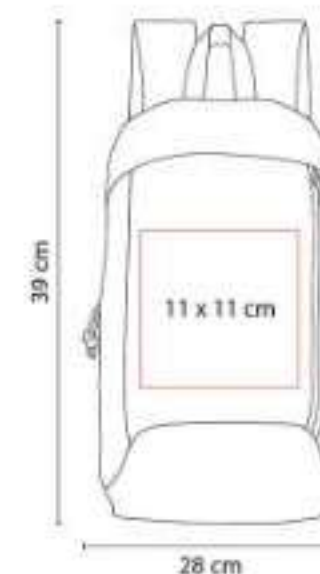

Bolsa principal con cierre y bolsa frontal con cierre vertical. Tirantes ajustables y asa de agarre superior.