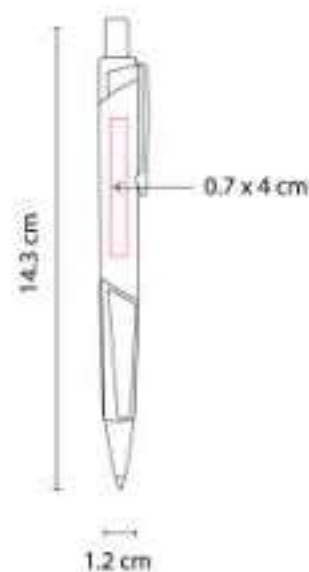

SH 7070  
**BOLÍGRAFO SINTRA**

**Material:** Aluminio  
**Técnica de impresión:** Láser  
**Área de impresión:** 0.7 x 4 cm  
**Colores:** Plata

Bolígrafo cuerpo triangular y grip antiderrapante. Mecanismo pulsador. Incluye estuche.