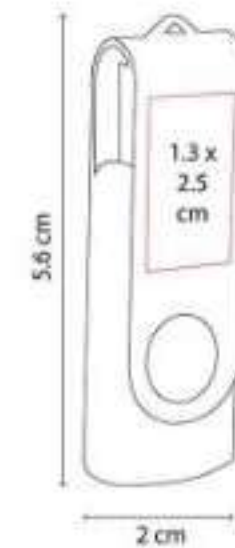

USB Giratoria. Incluye caja individual.