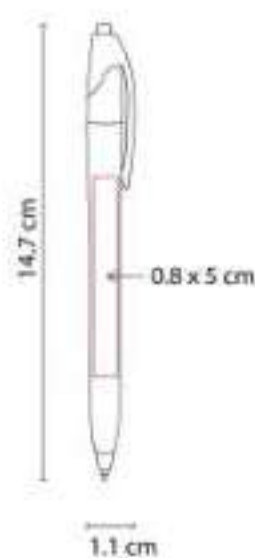

Material antimicrobiano eco-friendly.
Mecanismo pulsador.