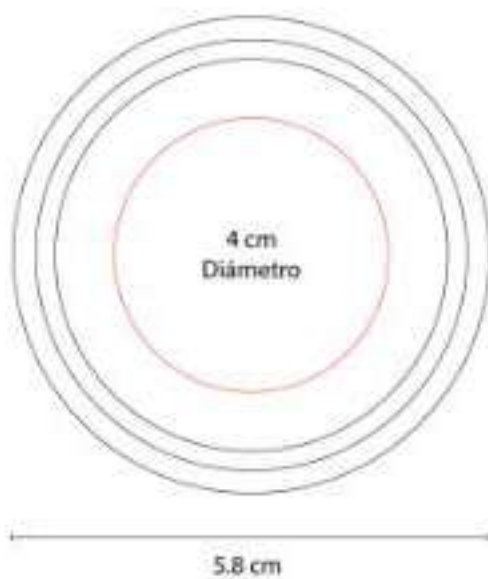

Material: Plástico
Técnica de impresión: Tampografía
Área de impresión: 4 cm Diámetro
Colores: Azul, Rojo

Audífonos con base para smartphone y argolla para llavero.