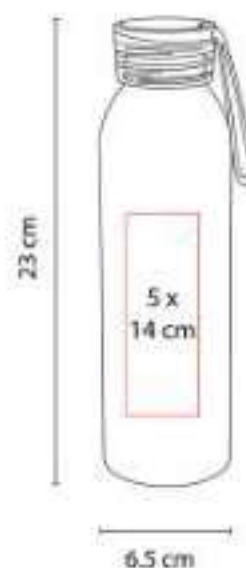

Capacidad: 650 ml
Material: Aluminio / Plástico
Técnica de impresión: Láser / Serigrafía / Tampografía
Área de impresión: 5 x 14 cm
Colores: Azul, Gris Traslucido, Rojo

Cilindro de aluminio de una pared y tapa de plástico con cierre de rosca. Incluye asa silicón y caja individual.