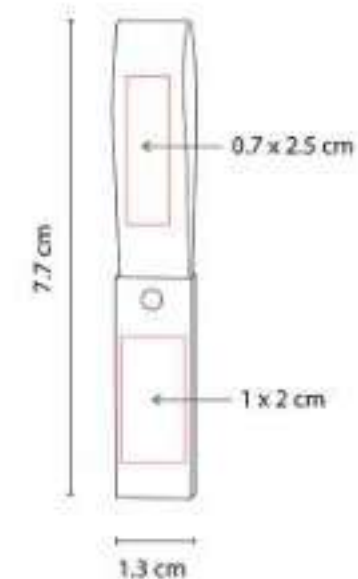

Capacidad: 8 GB
Material: Curpiel / Metal
Técnica de impresión: Láser / Pantógrafo / Serigrafía / Termograbado
Área de impresión: 1 x 2 cm Metal / 0.7 x 2.5 cm Piel
Colores: Negro