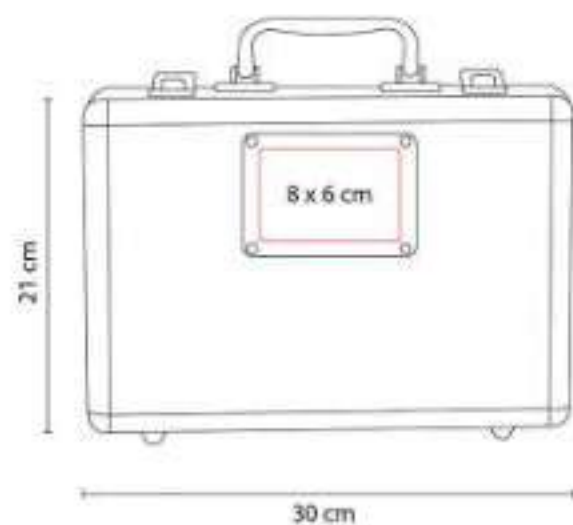

Incluye estuche de aluminio con 28 piezas.

JM 004  
**MALETÍN DE POKER BELLAGIO**

**Material:** Metal Estuche / Plástico Fichas y Dados  
**Técnica de impresión:** Láser / Pantógrafo / Serigrafía  
**Área de impresión:** 8 x 6 cm  
**Colores:** Plata