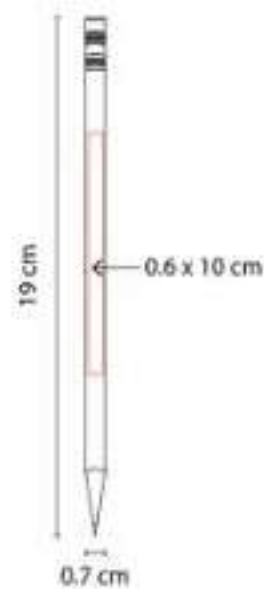

# NIÑOS: ARTÍCULOS ESCOLARES

DPO 008  
**LÁPIZ DE MADERA**

**Material:** Madera  
**Técnica de impresión:** Serigrafía /  
Tampografía  
**Área de impresión:** 0.6 x 10 cm  
**Colores:** Amarillo, Azul, Azul Marino, Blanco,  
Negro, Rojo, Verde