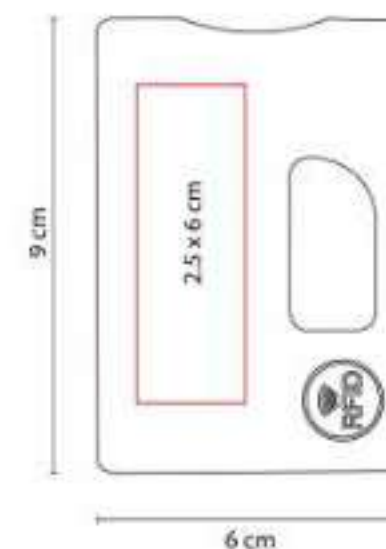

Tarjetero vertical. Espacio para una tarjeta. Desplazar la tarjeta para su uso. Material antimicrobiano.