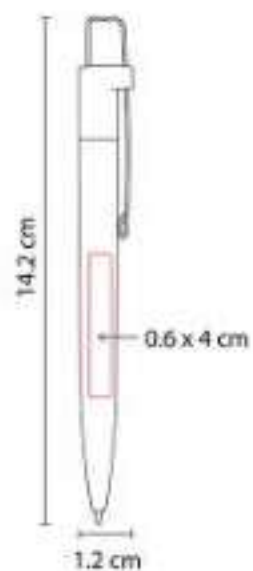

Mecanismo pulsador. Incluye estuche.