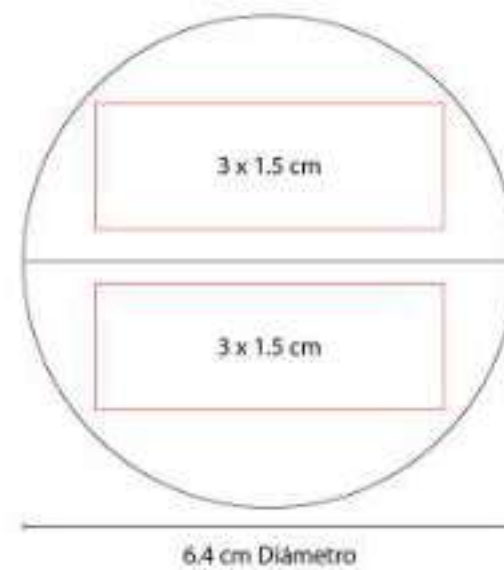

PT 020  
**PASTILLERO HARVEY**

**Material:** Plástico  
**Técnica de impresión:** Serigrafía /  
Tampografía  
**Área de impresión:** 3 x 2.7 cm  
**Colores:** Blanco

PT 050  
**PASTILLERO PÍLDORA**

**Material:** Plástico  
**Técnica de impresión:** Serigrafía /  
Tampografía  
**Área de impresión:** 3 x 1.5 cm  
**Colores:** Blanco