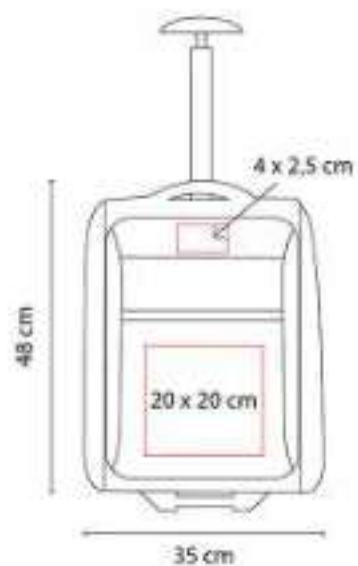

Material: Poliéster
Técnica de impresión: Láser en Placa Metálica
Área de impresión: 4 x 2.5 Placa Metálica
Colores: Negro