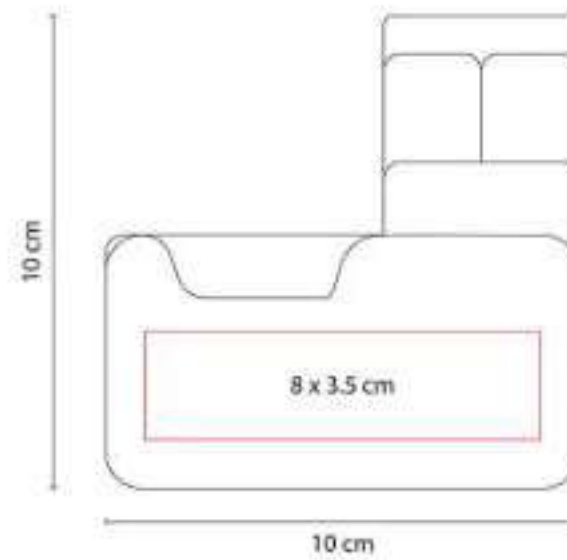

Material: Metal
Técnica de impresión: Láser / Serigrafía
Área de impresión: 8 x 3.5 cm
Colores: Plata

Calendario perpetuo.