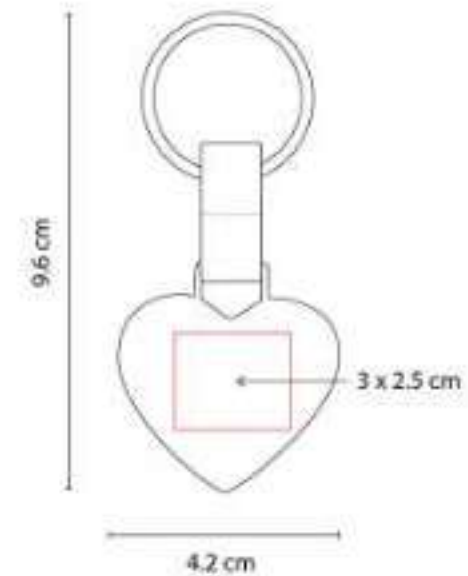

### LLAVERO WETAR

**Material:** Curpiel / Metal

**Técnica de impresión:** Láser

**Área de impresión:** 3 x 2.5 cm

**Colores:** Negro

Llavero metálico en forma de corazón. Incluye caja individual.

M 2080  
**LLAVERO AUTO CON PLACA**