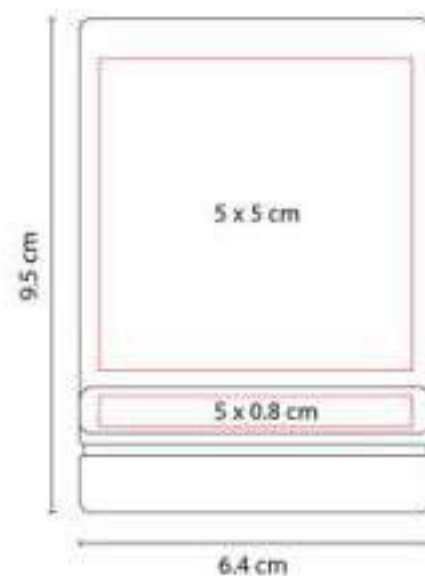

Material: Curpiel / Metal
Técnica de impresión: Láser / Serigrafía
Área de impresión: 5 x 5 cm Curpiel / 5 x 0.8 cm Metal
Colores: Negro

Tarjetero vertical. Doble compartimento.