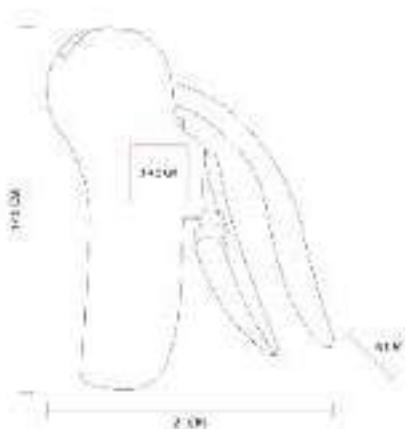

**NUEVO  
 2023**

Set para preparación de bebidas. Incluye shaker y vaso metálico de doble pared, ambos sellados al vacío y caja.

BAR 021  
**SET PARA VINOS NABID**

NUEVO  
2023

**Material:** Metal / Plástico  
**Técnica de impresión:** Serigrafía /  
Tampografía  
**Área de impresión:** 3 x 3 cm Sacacorchos /  
10 x 10 cm Caja de Regalo  
**Colores:** Negro