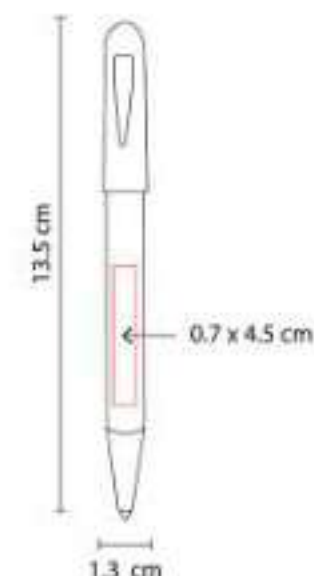

RQ 1003  
**BOLÍGRAFO HEFEI**

**Material:** Acero Inoxidable  
**Técnica de impresión:** Grabado Espejo / Láser  
**Área de impresión:** 0.7 x 4.5 cm  
**Colores:** Azul

Bolígrafo con tapón. Terminado rubber. Incluye estuche.