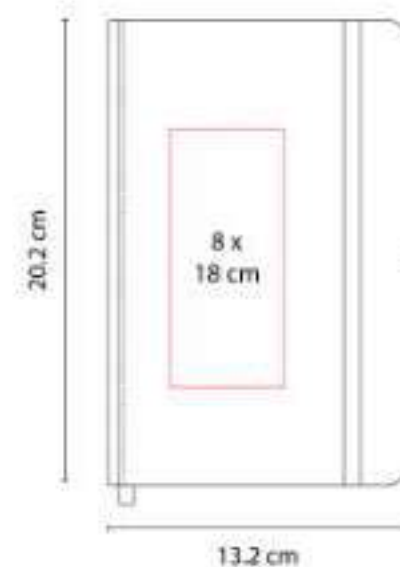

Libreta con 80 hojas de raya. Incluye elástico para cerrar, separador de hojas y elástico para bolígrafo.