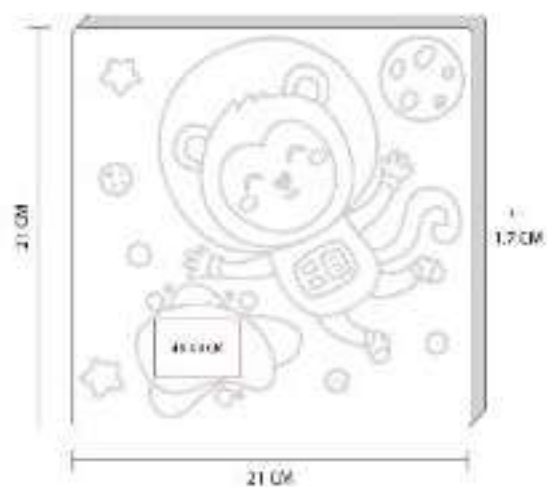

Material: Madera / Canvas / Plástico
Técnica de impresión: Serigrafía / Tampografía
Área de impresión: 4,5 x 3 cm
Colores: Blanco

Lienzo para pintar.