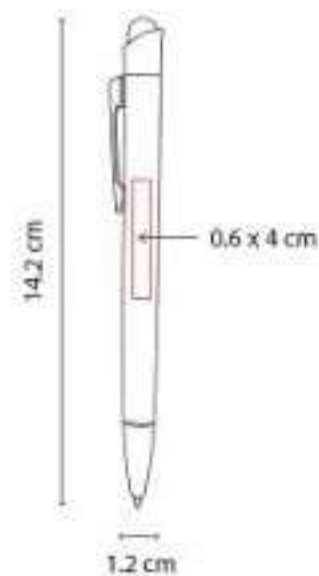

Bolígrafo con touch screen. Mecanismo pulsador en clip. Incluye funda.

SH 2440  
**BOLÍGRAFO SPINNER HOPPY**

**Material:** Plástico  
**Técnica de impresión:** Serigrafía  
**Área de impresión:** 1.2 x 3.5 cm  
**Colores:** Azul, Blanco, Naranja, Rojo