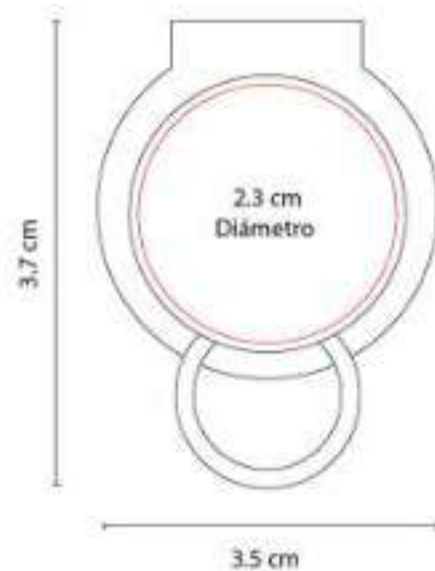

Sujetador de llaves con imán, para bolsa.