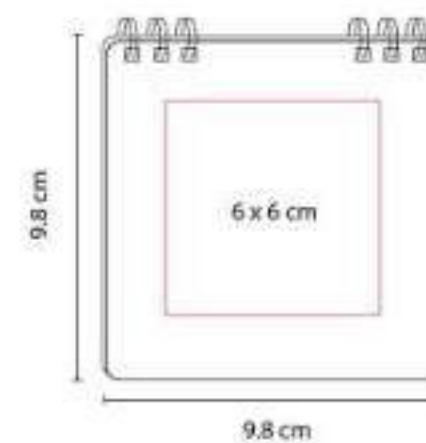

**Material:** Cartón  
**Técnica de impresión:** Serigrafía  
**Área de impresión:** 9 x 11 cm  
**Colores:** Beige

Libreta con 70 hojas de raya.

HL 130  
**LIBRETA MARNE**

**Material:** Cartón  
**Técnica de impresión:** Serigrafía  
**Área de impresión:** 6 x 6 cm  
**Colores:** Beige