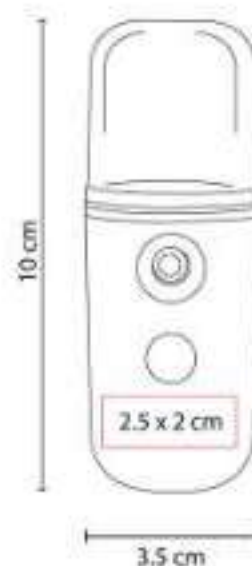

Humidificador portátil. Tamaño mini, ligero y fácil de llevar. Incluye cable USB para carga.