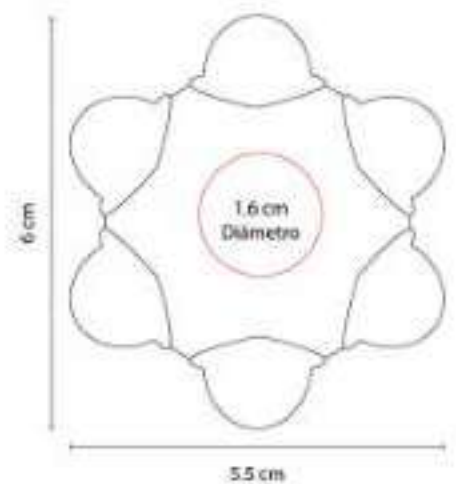

Incluye 6 crayones de varios colores.