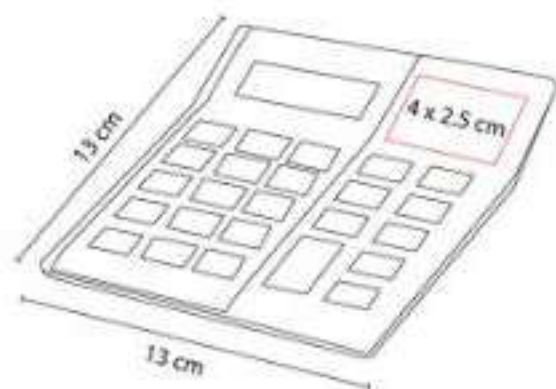

Calculadora bitono de 8 dígitos. Incluye 1 batería de botón.