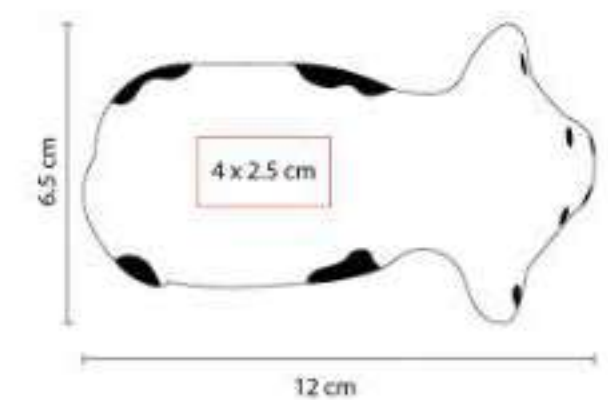

Antiestrés con figura de vaca.