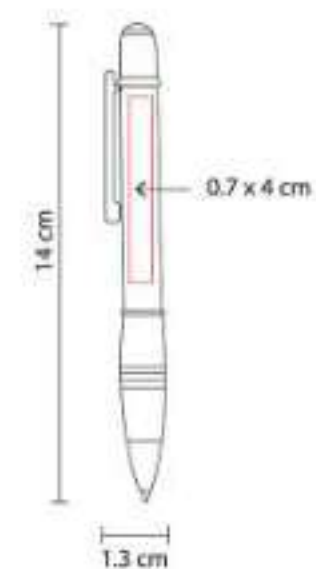

Grip antiderrapante. Mecanismo twist. Incluye estuche.