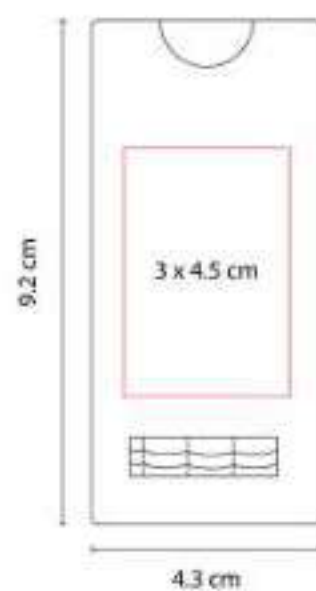

Material: Cera / Caja de Cartón
Técnica de impresión: Serigrafía
Área de impresión: 3 x 4.5 cm
Colores: Blanco

Caja de cartón con 5 crayones de varios colores.