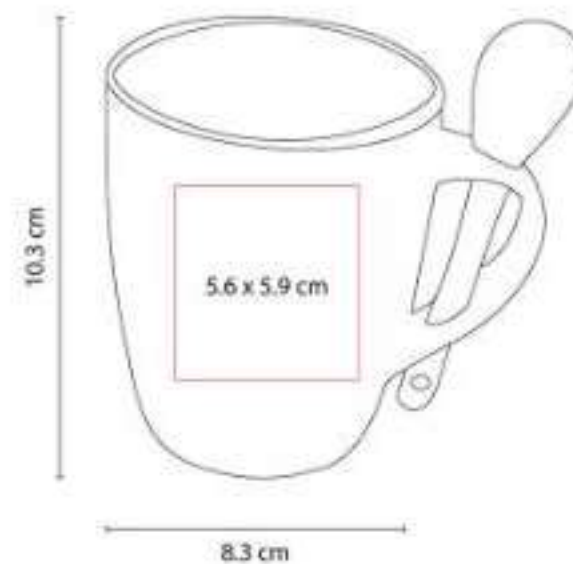

Taza de cerámica exterior blanco e interior de color. Incluye cuchara. Venta caja cerrada de 36 piezas.