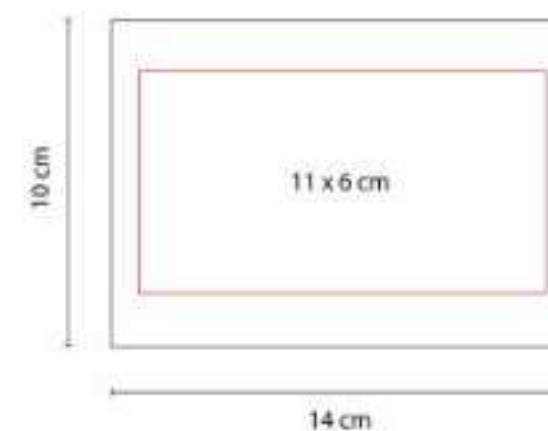

Material: Cartón / Papel
Técnica de impresión: Serigrafía
Área de impresión: 11 x 6 cm
Colores: Beige