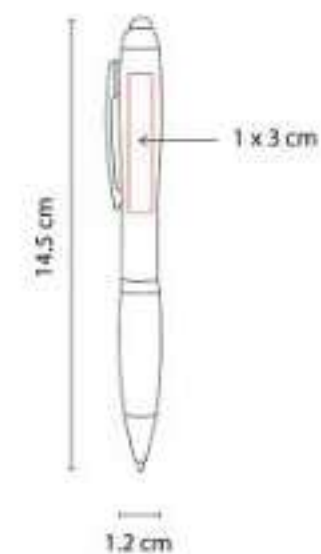

Bolígrafo USB de 4 GB. Terminado rubber.  
Mecanismo twist. Incluye estuche.

SH 1410  
**BOLÍGRAFO CON LUZ DRITE**

**Material:** Plástico  
**Técnica de impresión:** Láser  
**Área de impresión:** 1 x 3 cm  
**Colores:** Azul, Negro, Rojo