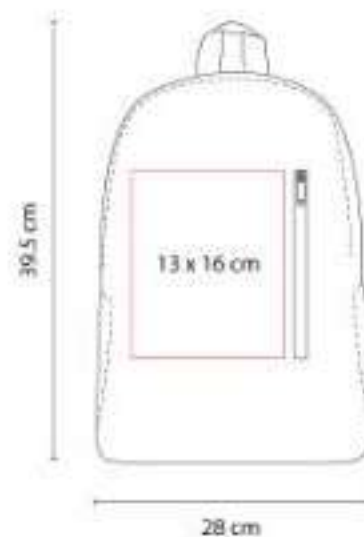

Material: Poliéster
Técnica de impresión: Serigrafía
Área de impresión: 13 x 16 cm
Colores: Gris

Bolsa principal con cierre y bolsillo frontal con cierre vertical. Incluye tirantes ajustables y asa de agarre superior.