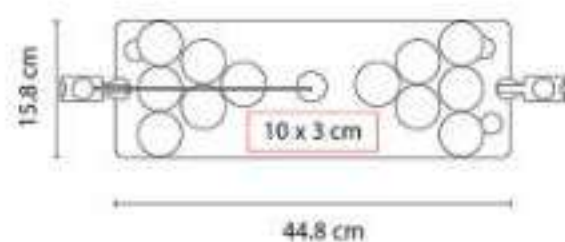

JM 065  
**MINI PONG JERICO**

**Material:** Madera Base / Plástico Vasos  
**Técnica de impresión:** Láser / Serigrafía  
**Área de impresión:** 10 x 3 cm  
**Colores:** Madera

Juego mini beerpong. Incluye 12 vasos de plástico rígido y sistema de catapultas con pelota.