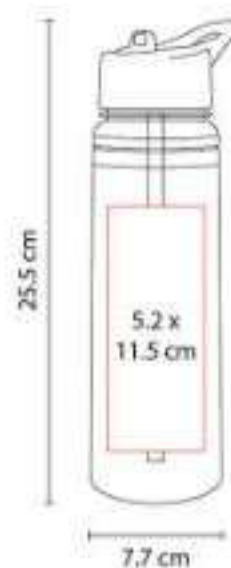

ANF 010  
**CILINDRO MILO**

**Capacidad:** 610 ml

**Material:** Plástico

**Técnica de impresión:** Serigrafía /  
Tampografía

**Área de impresión:** 5.2 x 11.5 cm

**Colores:** Amarillo Traslucido, Azul Traslucido, Morado Mate, Naranja Traslucido, Negro Traslucido, Rojo Traslucido, Rosa Traslucido, Verde Traslucido