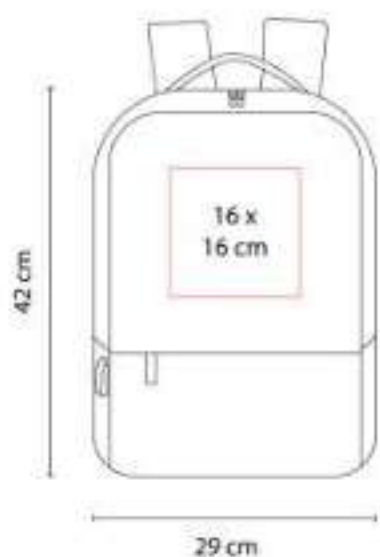

Mochila-portafolio con salida USB (se requiere conectar a batería portátil) para cargar smartphone.

SIN 415  
**MOCHILA SISAK**

**Material:** Poliéster  
**Técnica de impresión:** Bordado / Serigrafía  
**Área de impresión:** 16 x 16 cm  
**Colores:** Gris, Negro