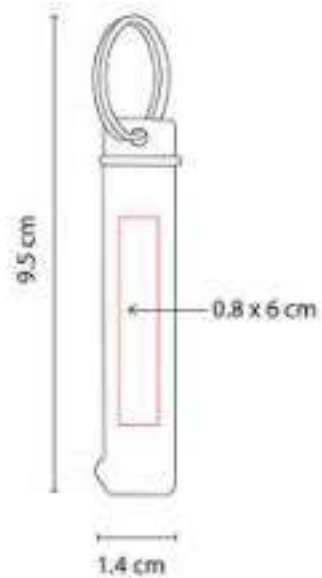

Material: Aluminio
Técnica de impresión: Láser / Serigrafía
Área de impresión: 0.8 x 6 cm
Colores: Azul, Negro, Plata, Rojo

Llavero destapador.