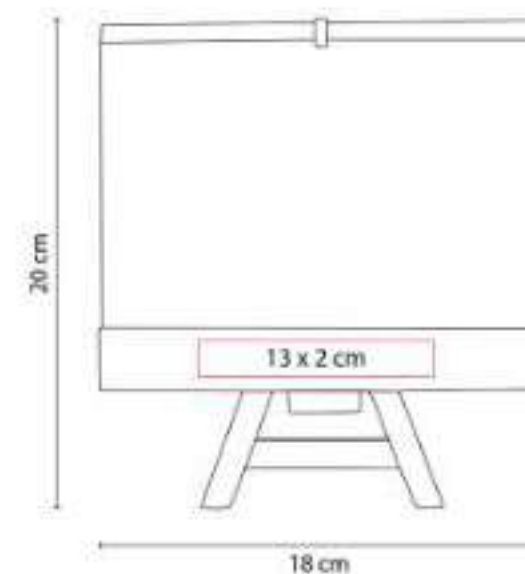

Material: Madera
Técnica de impresión: Láser / Serigrafía
Área de impresión: 13 x 2 cm
Colores: Cafe