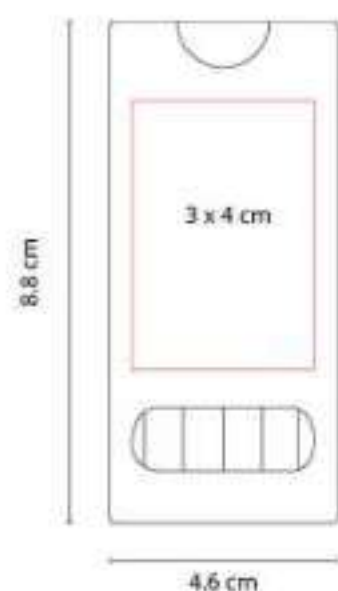

Material: Madera / Caja de Cartón
Técnica de impresión: Serigrafía
Área de impresión: 3 x 4 cm
Colores: Blanco

Caja de cartón con 6 colores cortos.