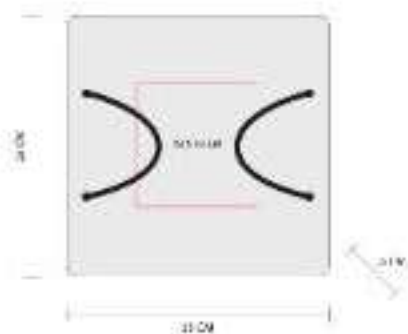

PWT 250  
**TABLA**

NUEVO  
2023

**Material:** Piedra Tabla / Yute Asas  
**Técnica de impresión:** Láser  
**Área de impresión:** 13 x 13 cm  
**Colores:** Beige

Tabla - bandeja para servir alimentos estilo gourmet.