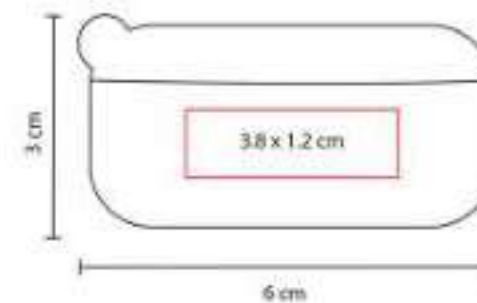

**Material:** Plástico  
**Técnica de impresión:** Serigrafía  
**Área de impresión:** 3.8 x 1.2 cm  
**Colores:** Azul

Limpia pantallas con touch screen.

SET 009  
**SET KRALOVE**

**Capacidad:** 2,600 mAh  
**Material:** Aluminio / Plástico  
**Técnica de impresión:** Serigrafía  
**Área de impresión:** 10 x 6 cm  
**Colores:** Negro