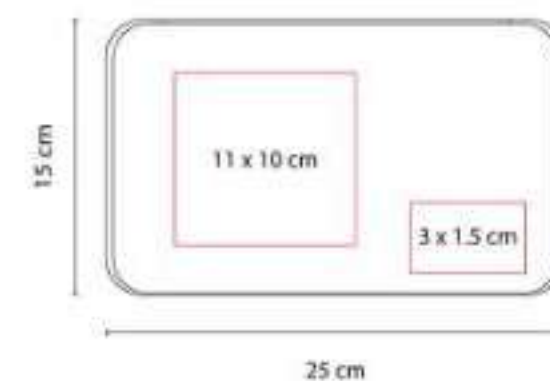

HER 025  
**PARASOL MADAGASCAR**

**Material:** Poliéster  
**Técnica de impresión:** Serigrafía  
**Área de impresión:** 90 x 40 cm  
**Colores:** Plata

Parasol plegable con 2 ventosas para una instalación rápida y fácil.