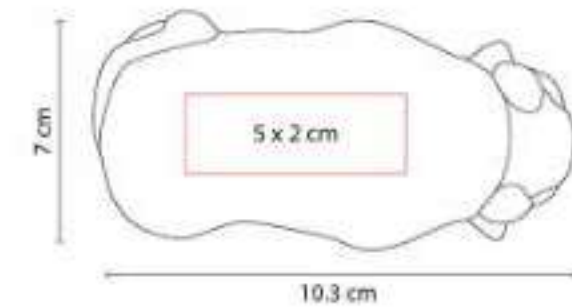

Antiestrés con figura de toro.