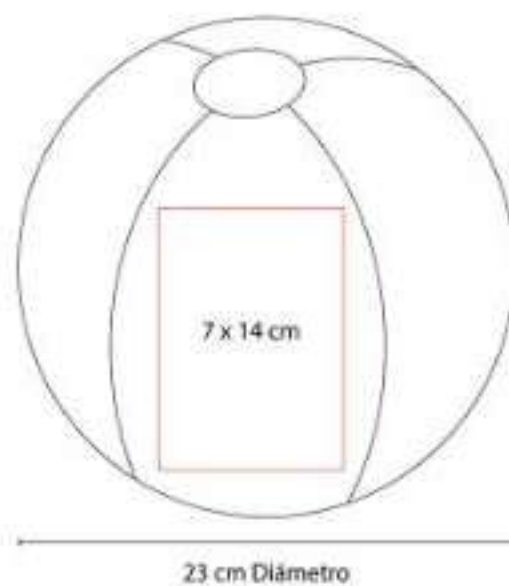

GM 044  
**PIZARRA MÁGICA DESSINER**

**Colores:** Gris

GM 045

**Colores:** Blanco

INF 015  
**PELOTA DE PLAYA**

**Material:** Plástico  
**Técnica de impresión:** Serigrafía  
**Área de impresión:** 7 x 14 cm  
**Colores:** Blanco, Negro