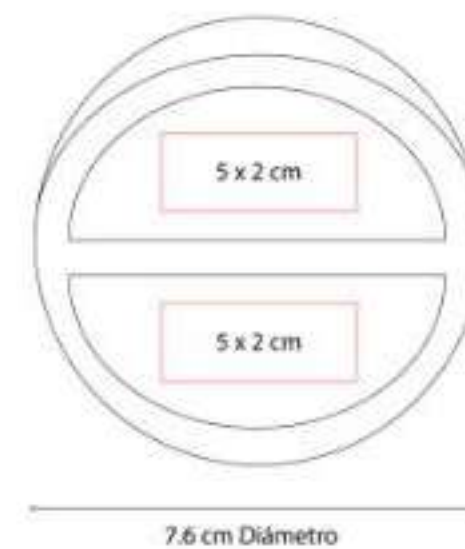

Material: PU
Técnica de impresión: Tampografía
Área de impresión: 5 x 2 cm
Colores: Blanco