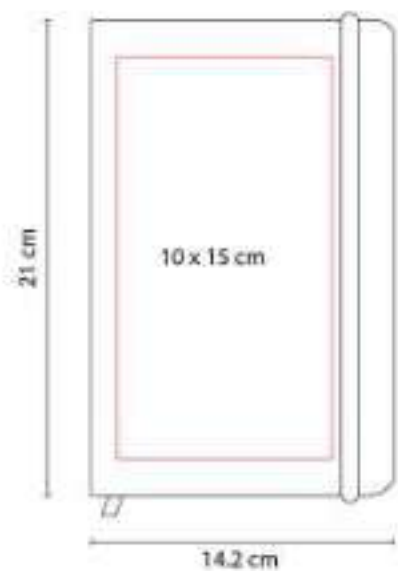

Libreta con 80 hojas de raya. Incluye separador de hojas y elástico para cerrar.