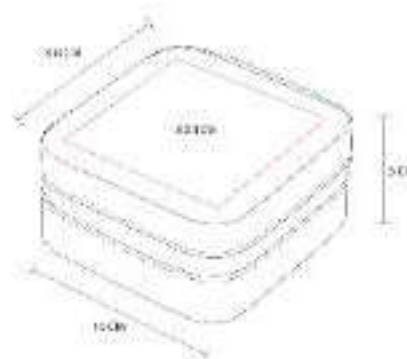

Alhajero con compartimento principal con cierre. Interior tipo terciopelo que protege la joyería de rayones y daños.