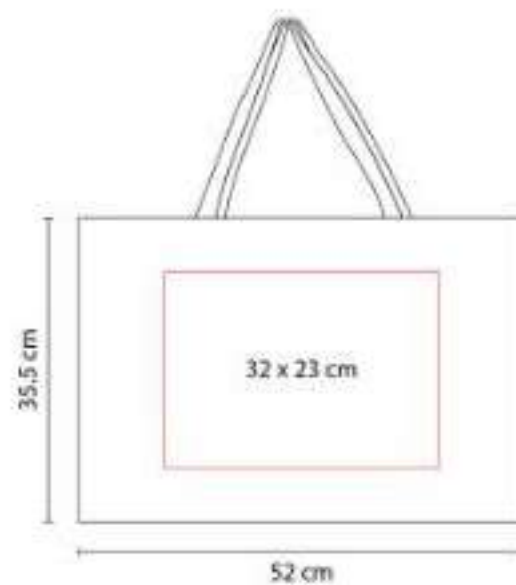

Bolsa con fuelle y asas.