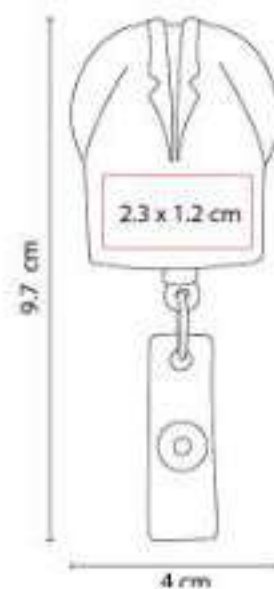

Material: Plástico
Técnica de impresión: Serigrafía /
Tampografía
Área de impresión: 2.3 x 1.2 cm
Colores: Blanco

Cordón 80 cm. Incluye clip porta tarjetas.