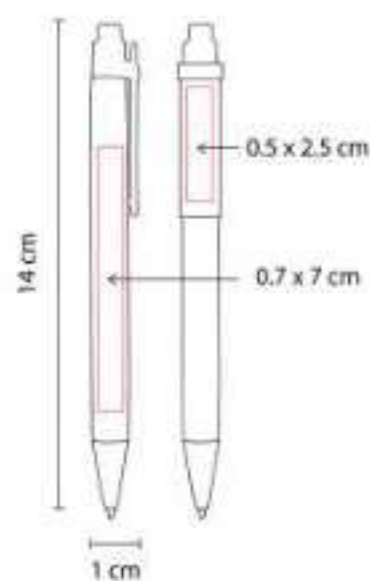

Material eco-friendly. Mecanismo pulsador.