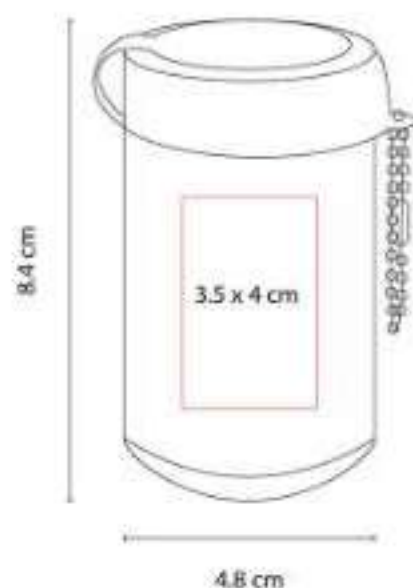

Contiene 30 toallitas húmedas. Incluye cadena metálica.