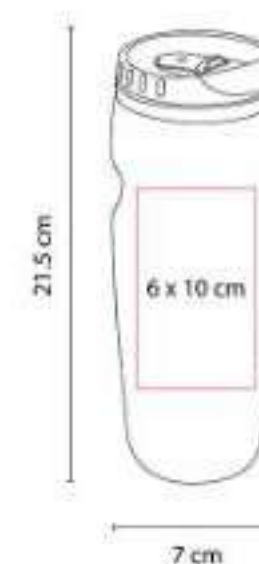

Doble pared. Pared interna plástico, pared externa acero inoxidable. Tapa de plástico con válvula de seguridad.