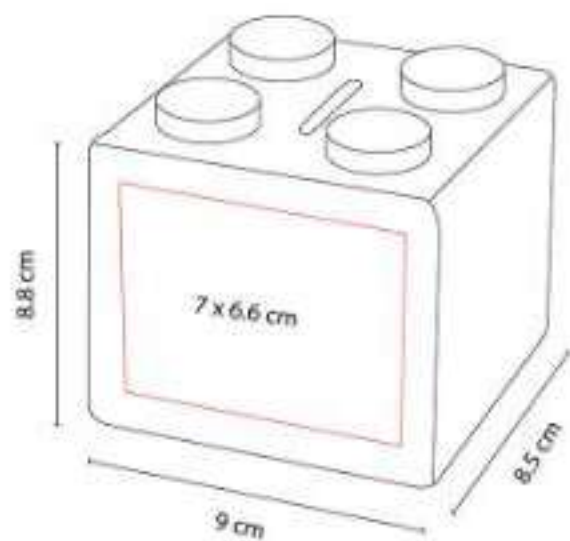

Material: Plástico
Técnica de impresión: Serigrafía /
Tampografía
Área de impresión: 7 x 6.6 cm
Colores: Azul, Blanco, Rojo