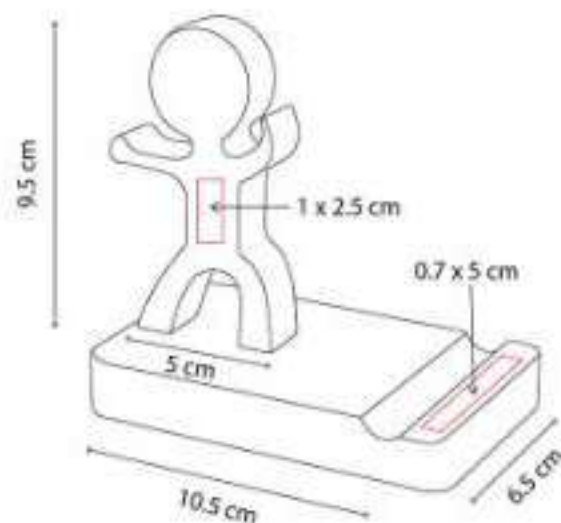

Base para smartphone.