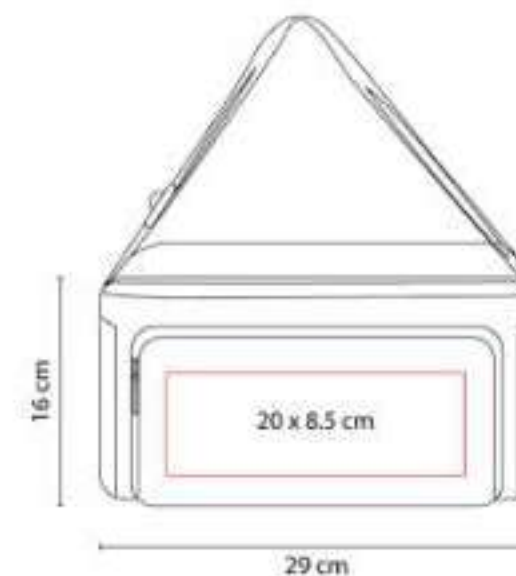

Capacidad: 10 Litros
Material: Poliéster
Técnica de impresión: Serigrafía
Área de impresión: 20 x 8.5 cm
Colores: Azul, Negro, Rojo