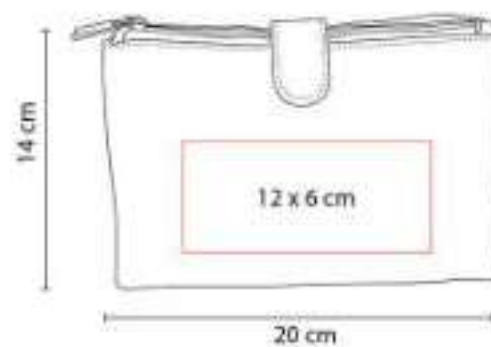

**Material:** Curpiel  
**Técnica de impresión:** Serigrafía  
**Área de impresión:** 5 x 5 cm  
**Colores:** Negro

DAM 007  
**COSMETIQUERA BRIANA**

**Material:** Poliéster  
**Técnica de impresión:** Serigrafía  
**Área de impresión:** 12 x 6 cm  
**Colores:** Azul, Negro, Rosa