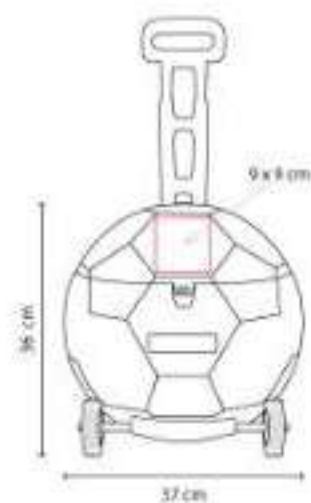

Hielera con 2 ruedas y mecanismo trolley.
Tapa con función de charola con 3 portavasos
moldeados.