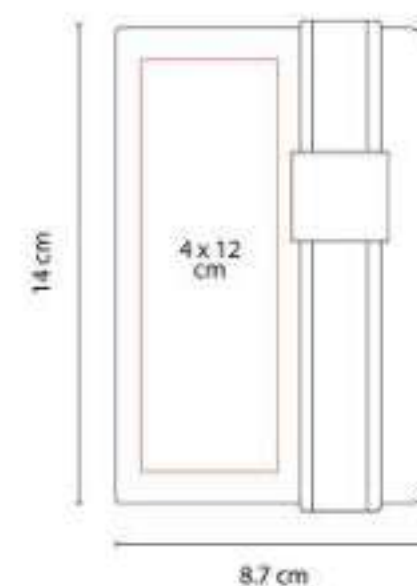

Material: Cartón
Técnica de impresión: Serigrafía
Área de impresión: 4 x 12 cm
Colores: Rojo