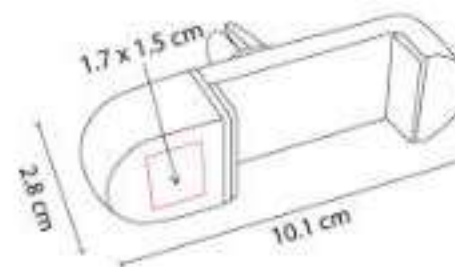

Soporte con mecanismo ajustable para smartphones de 6 a 8 cm de ancho. ángulo de rotación de 360°.