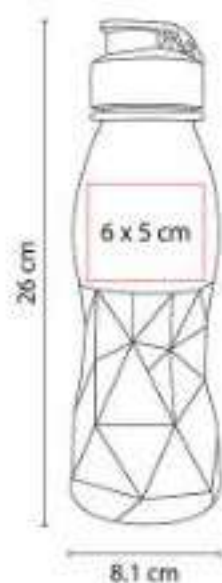

Capacidad: 750 ml
Material: Plástico
Técnica de impresión: Serigrafía /
Tampografía
Área de impresión: 6 x 5 cm
Colores: Azul, Negro Traslucido, Rojo

Cilindro de forma prismática con tapa de rosca y boquilla. Incluye caja individual.