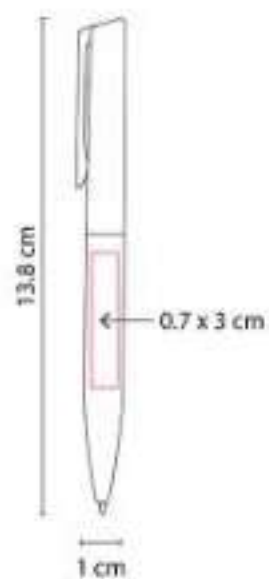

Mecanismo twist. Incluye estuche.