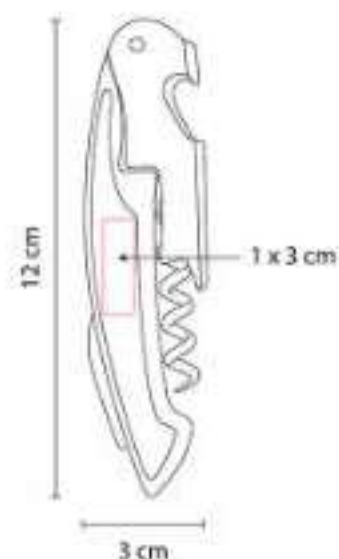

Material: Acero Inoxidable
Técnica de impresión: Láser / Serigrafía
Área de impresión: 1 x 3 cm
Colores: Negro