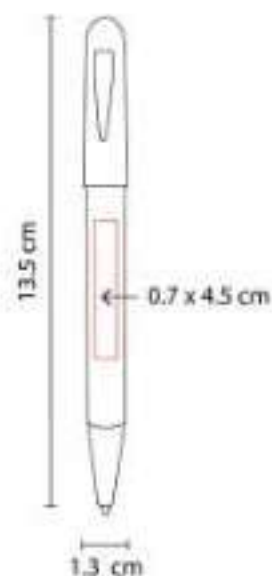

Bolígrafo con tapón. Terminado rubber. Incluye estuche.