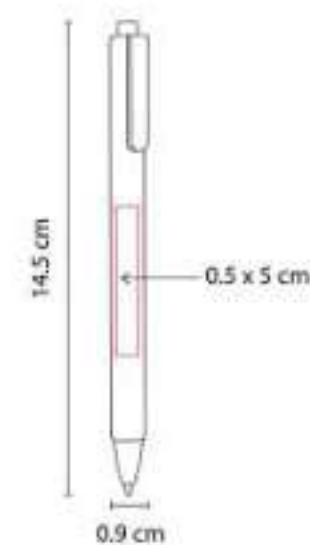

Material: Plástico
Técnica de impresión: Serigrafía /
Tampografía
Área de impresión: 0.5 x 5 cm
Colores: Azul Traslucido, Naranja Traslucido,
Negro Traslucido, Rojo Traslucido