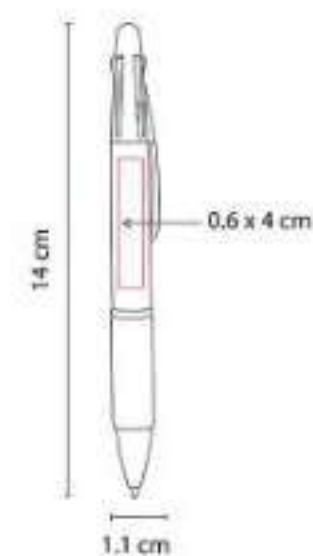

Grip antiderrapante. Mecanismo pulsador por tinta.