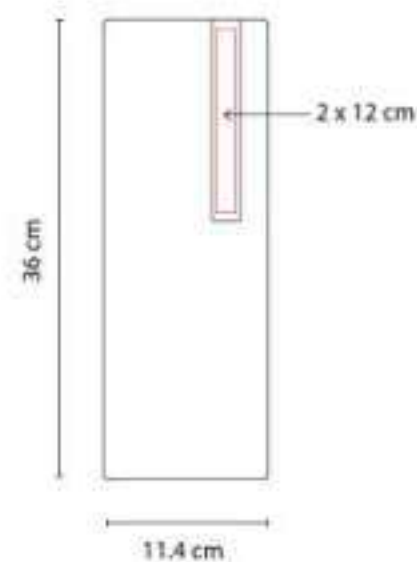

**Material:** Madera / Metal  
**Técnica de impresión:** Láser / Serigrafía  
**Área de impresión:** 2 x 12 cm  
**Colores:** Negro

851091  
**SET PARA VINOS  
MEDITERRÁNEO**

**Material:** Madera / Metal  
**Técnica de impresión:** Láser / Serigrafía  
**Área de impresión:** 13.5 x 16.5 cm  
**Colores:** Cafe