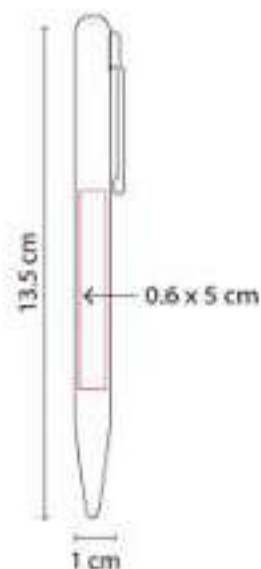

**Material:** Acero Inoxidable  
**Técnica de impresión:** Grabado Espejo / Serigrafía / Láser  
**Área de impresión:** 0.6 x 5 cm  
**Colores:** Azul Mate, Negro Mate, Plata

Mecanismo twist. Incluye funda.