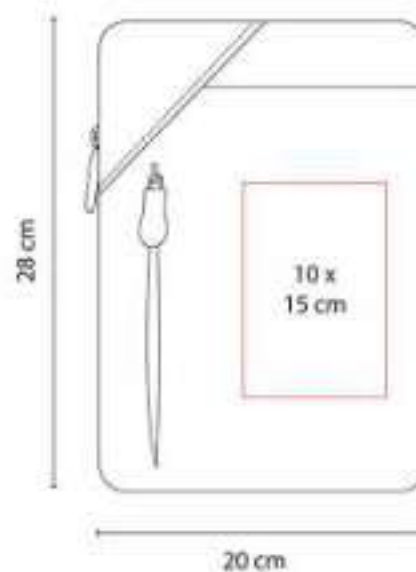

Funda para tablet. El compartimento frontal cuenta con cierre.