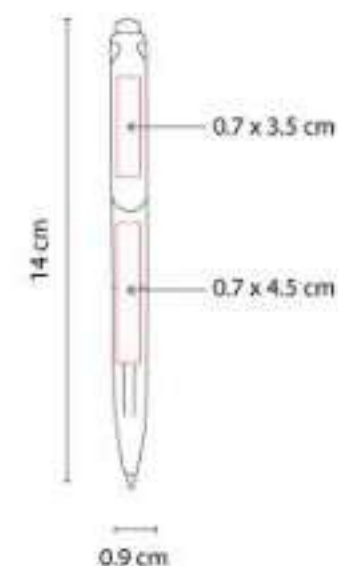

Material: Plástico
Técnica de impresión: Serigrafía / Tampografía
Área de impresión: 0.7 x 4.5 cm Barril / 0.7 x 3.5 cm Clip
Colores: Azul, Rojo, Verde