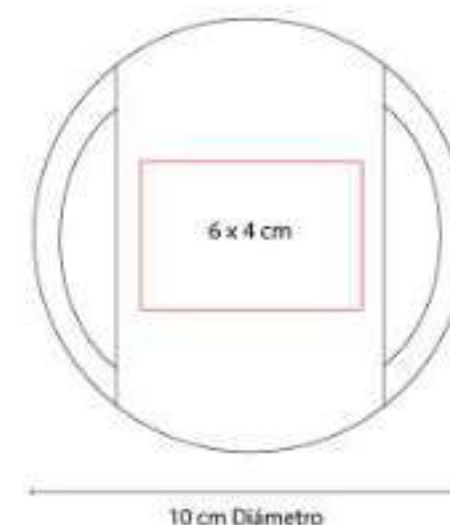

Cargador inalámbrico de escritorio para smartphone. Incluye cable cargador.