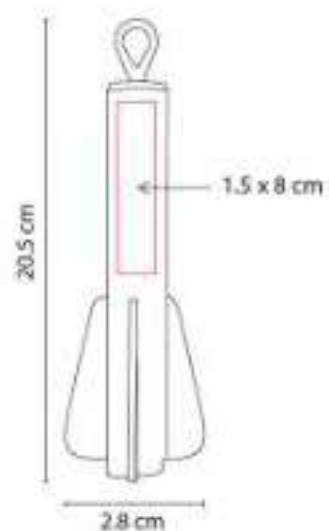

Material: Espuma de Poliuretano / EVA
Técnica de impresión: Tampografía
Área de impresión: 1.5 x 8 cm
Colores: Negro, Rojo

Cohete con elástico para lanzar.