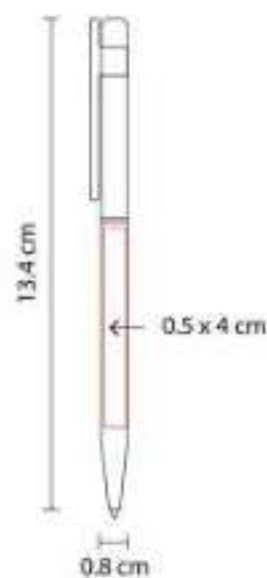

Mecanismo twist. Incluye funda.