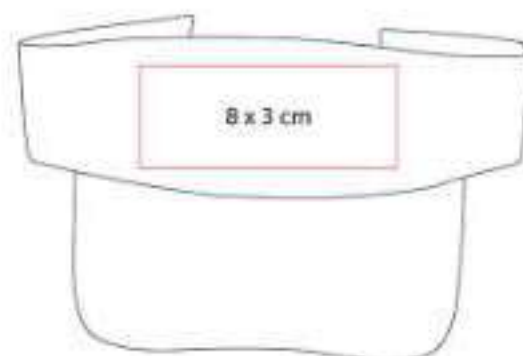

Material: Poliéster / Spandex
Técnica de impresión: Bordado
Área de impresión: 8 x 3 cm
Colores: Azul, Gris, Rojo

Visera elástica, cuenta con espacio para cabello.