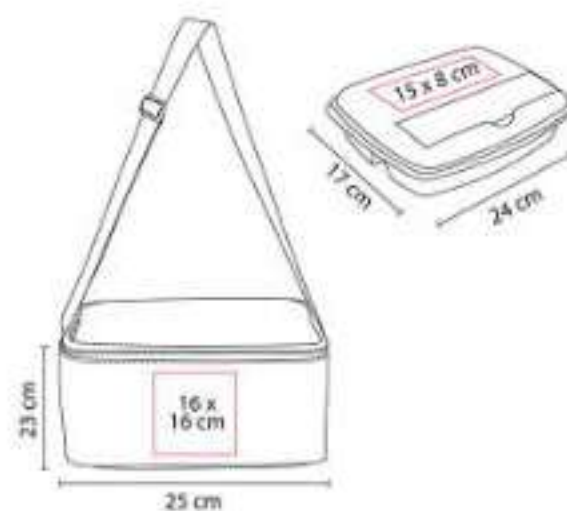

KTC 023  
**LONCHERA LUCERNA**

**Material:** Poliéster / Plástico  
**Técnica de impresión:** Serigrafía  
**Área de impresión:** 15 x 8 cm Lonchera Plástico / 16 x 16 cm Lonchera Poliéster  
**Colores:** Azul, Rojo