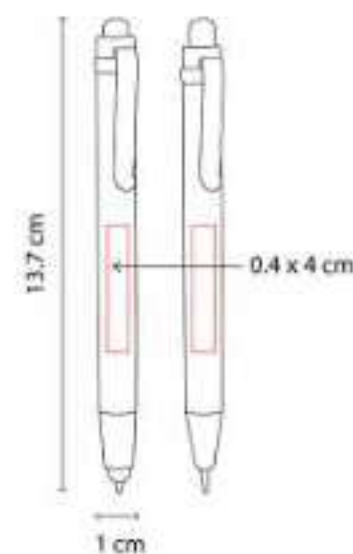

Bolígrafo con touch screen y lapicera 0.5 mm.
Mecanismo pulsador. Incluye estuche.