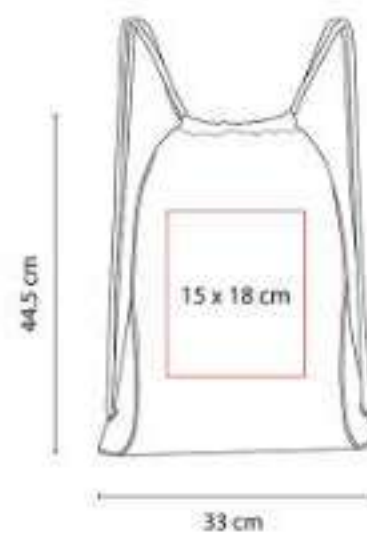

Bolsa-mochila con tirantes de cordón y cerrado de jareta.

SIN 103  
**BOLSA-MOCHILA MAZY**

**Material:** Poliéster  
**Técnica de impresión:** Serigrafía  
**Área de impresión:** 15 x 18 cm  
**Colores:** Azul, Naranja, Rojo, Verde