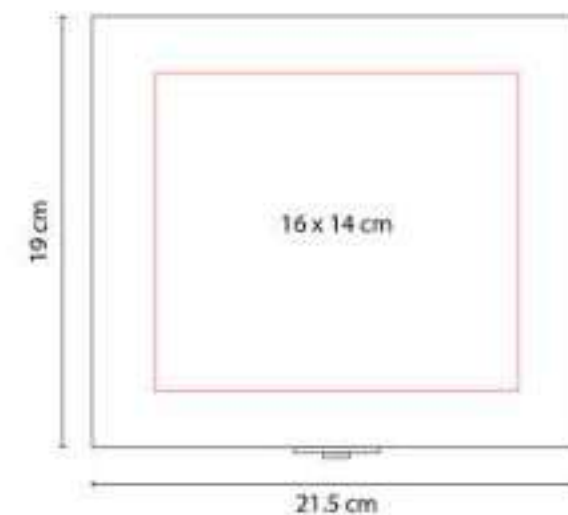

Incluye caja de madera, dominó con 28 piezas, 2 barajas y 5 dados.