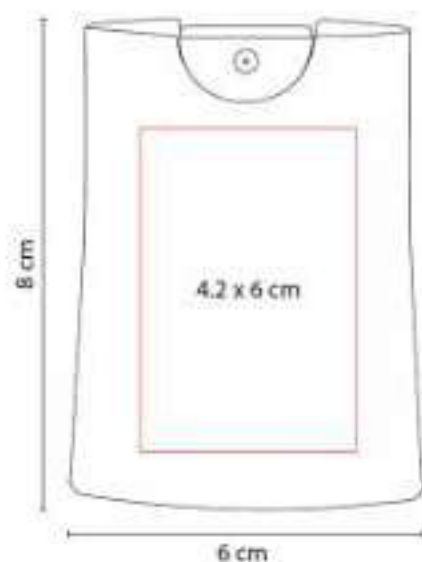

Incluye líquido sanitizante con atomizador.
Aroma cítrico. Alcohol al 55%.