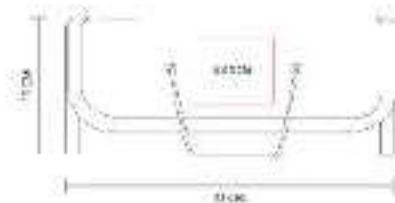

Organizador enrollable para accesorios.