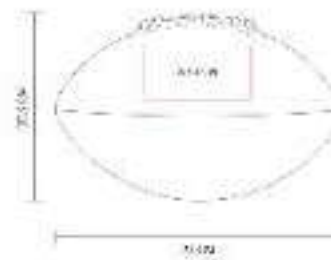

SPO 011  
**BALÓN YADARK**

**Material:** PVC  
**Técnica de impresión:** Tampografía  
**Área de impresión:** 8 x 4 cm  
**Colores:** Cafe

4 gajos. Peso 200 gr. Costura del dedo medio dan una mejor sensación y movimiento al lanzar el balón.