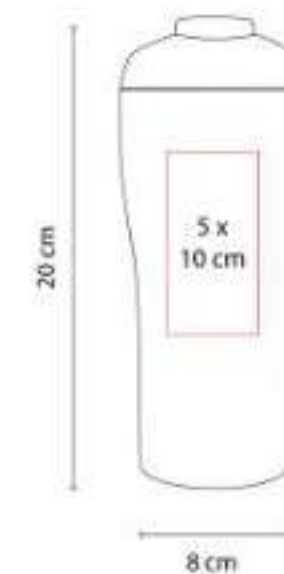

Doble pared. Cerrado al vacío. Pared interna y externa acero inoxidable.

TMPS 92  
**TERMO MOSTAR**

**Capacidad:** 380 ml  
**Material:** Acero Inoxidable / Plástico  
**Técnica de impresión:** Serigrafía  
**Área de impresión:** 5 x 10 cm  
**Colores:** Blanco