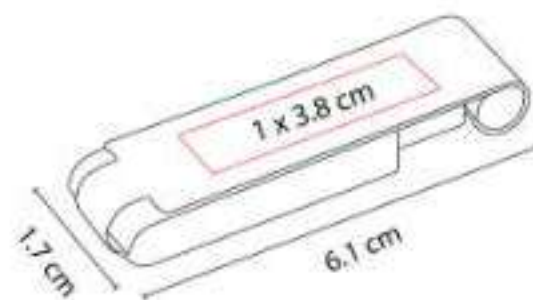

Tapa con imán. Incluye caja individual.