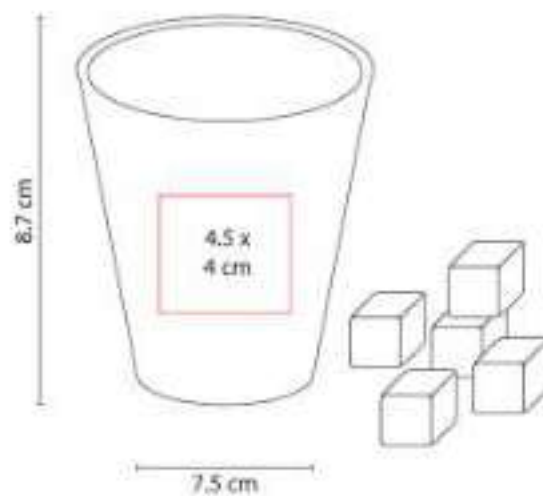

Incluye 5 dados.