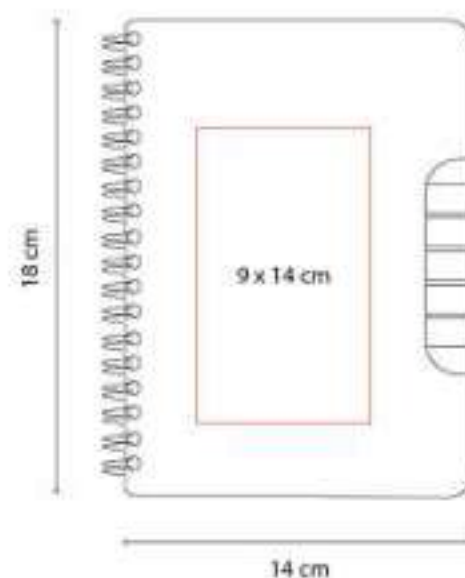

Libreta con 70 hojas de raya.