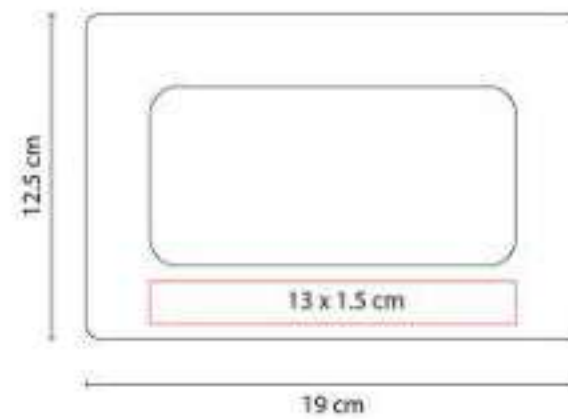

Incluye estuche de aluminio con 28 piezas.