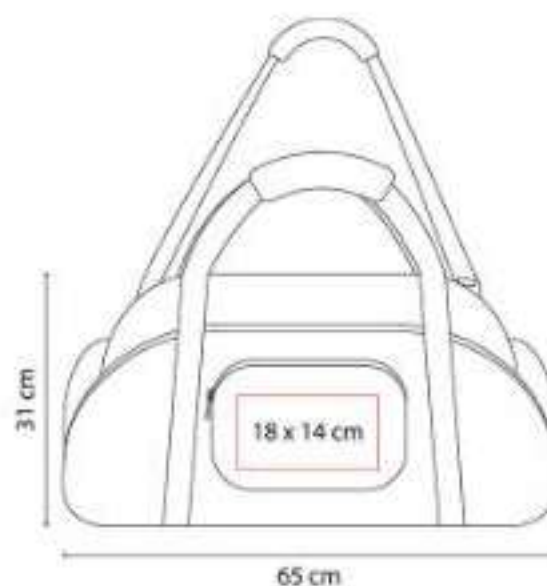

Material: Poliéster
Técnica de impresión: Bordado / Serigrafía
Área de impresión: 18 x 14 cm
Colores: Azul, Rojo

Bolsa principal, bolsa frontal y 2 bolsas laterales con cierres.