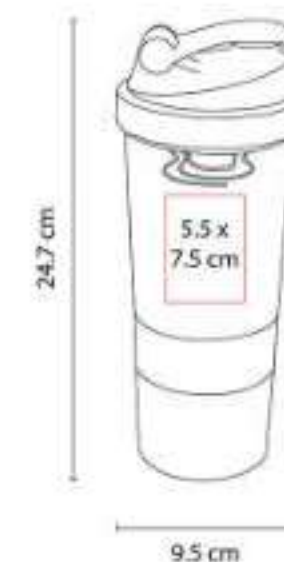

ANF 042  
**CILINDRO SHAKER MENAFRA**

**Capacidad:** 500 ml  
**Material:** Plástico

**Técnica de impresión:** Serigrafía / Tampografía

**Área de impresión:** 5.5 x 7.5 cm

**Colores:** Negro

Cuenta con dos compartimentos especiales en la parte inferior y divisor de pastillas.