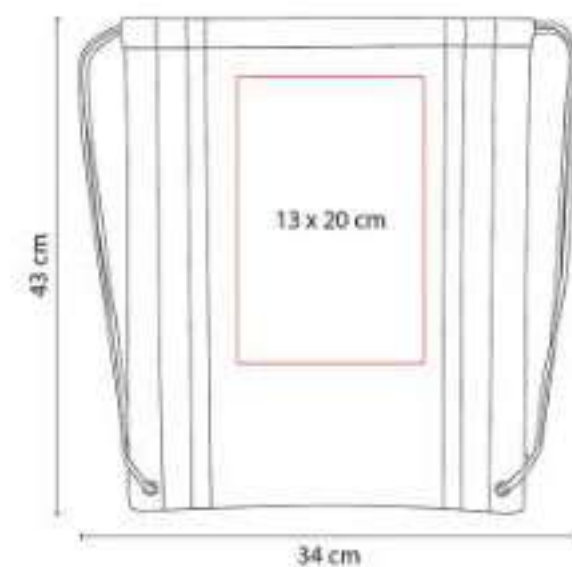

Bolsa-mochila con tirantes de cordón y cerrado de jareta. Incluye 2 tiras reflejantes al frente.