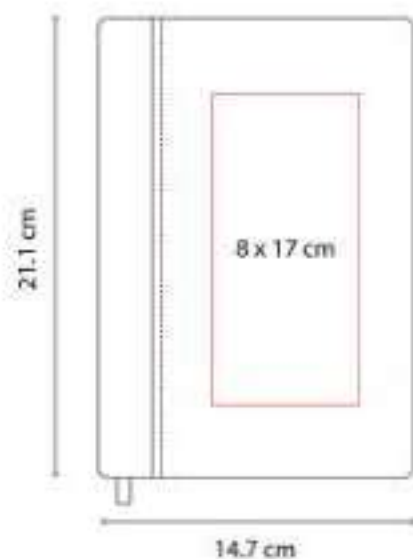

Libreta con 80 hojas de raya. Incluye separador de hojas.