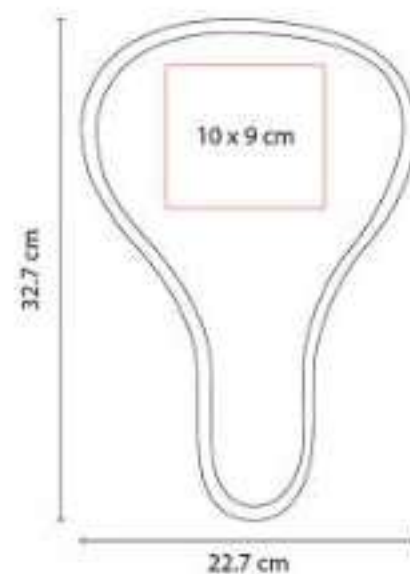

# COMPLEMENTOS PARA PLAYA Y LENTES

ABA 001  
**ABANICO SEAT**

**Material:** Poliéster  
**Técnica de impresión:** Serigrafía  
**Área de impresión:** 10 x 9 cm  
**Colores:** Azul, Rojo

Abanico plegable con elástico.