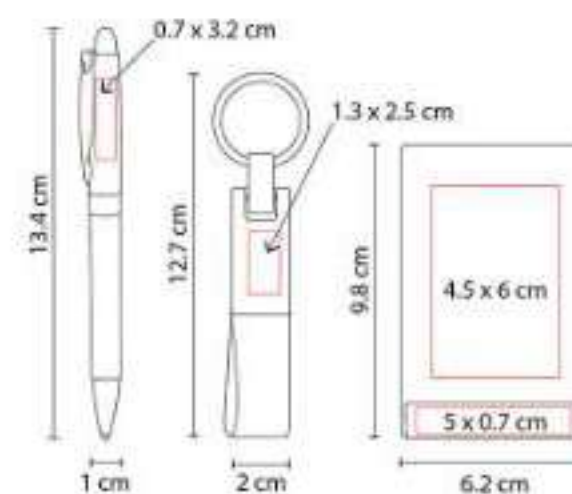

Incluye llavero, tarjetero, bolígrafo y caja de regalo.