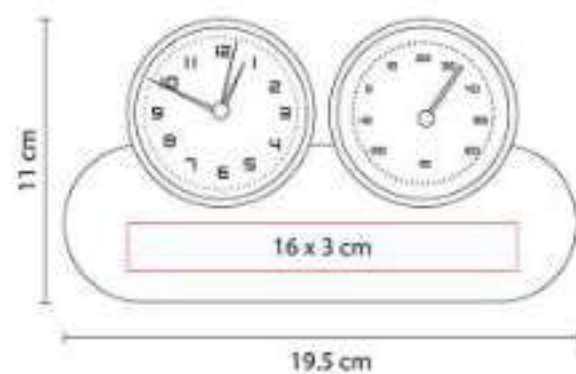

Funciones: reloj, alarma y termómetro.
Batería (1 pila AA) incluida.