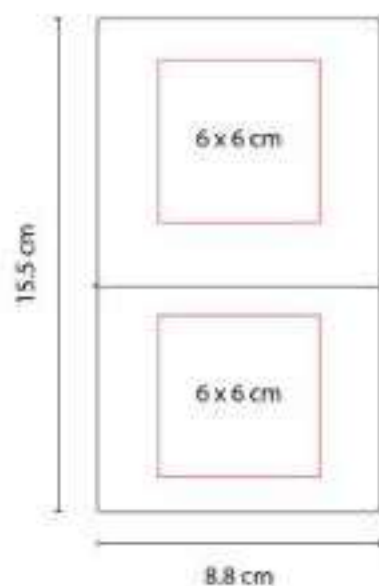

Libreta con 70 hojas de raya. Incluye
separador de hojas y elástico para cerrar.