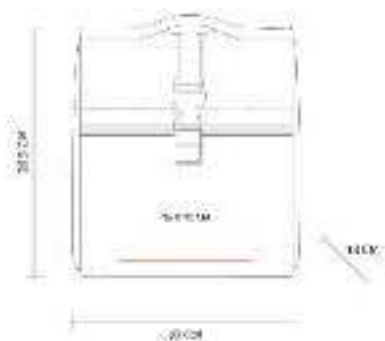

Interior metalizado. Bolsa principal con broche, solapa enrollable, asa superior.