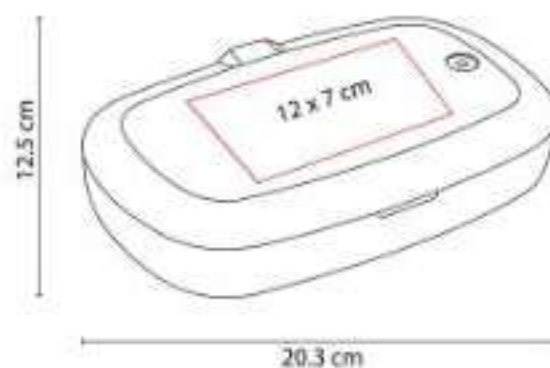

SLD 055
**GOMAS PARA CUBREBOCAS
BOMBAY**

Material: Plástico
Técnica de impresión: Serigrafía
Área de impresión: 2 x 3.1 cm
Colores: Blanco

Estuche con un par de gomas para cubrebocas.

SLD 057
**CAJA SANITIZADORA-
CARGADOR NAGOY**

Material: Plástico / Bambú
Técnica de impresión: Serigrafía
Área de impresión: 12 x 7 cm
Colores: Blanco

Caja con luz UV sanitizadora para celular y otros artículos. Función carga inalámbrica en cubierta.

SLD 058
LÁMPARA CON LUZ UV CHANAI

Material: Plástico
Técnica de impresión: Serigrafía
Área de impresión: 7 x 2 cm
Colores: Blanco

Lámpara portátil para esterilización UV. Incluye cable cargador USB y sujetador.