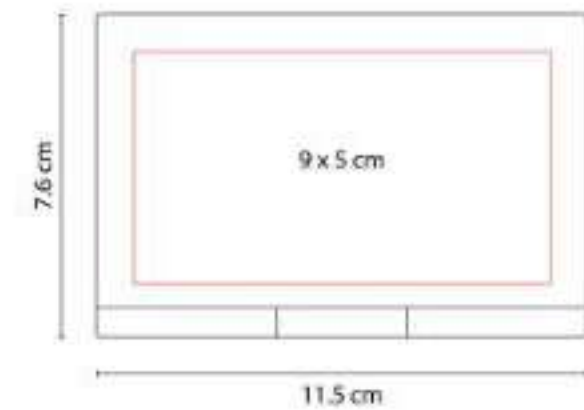

Incluye estuche de aluminio con 28 piezas.

JM 004  
**MALETÍN DE POKER BELLAGIO**

**Material:** Metal Estuche / Plástico Fichas y Dados  
**Técnica de impresión:** Láser / Pantógrafo / Serigrafía  
**Área de impresión:** 8 x 6 cm  
**Colores:** Plata