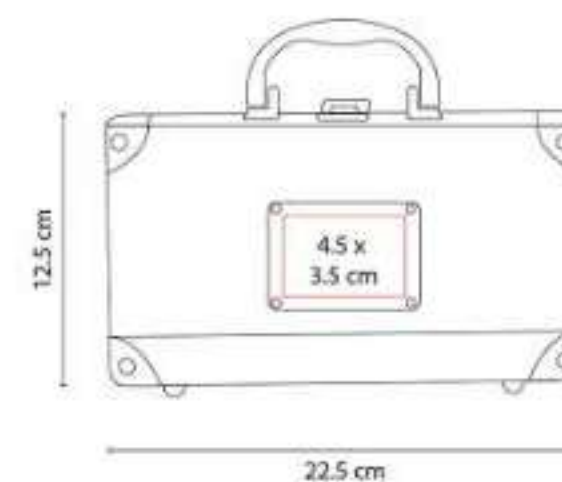

Estuche de curpiel con 2 barajas plastificadas, libreta y bolígrafo.

JM 014  
**MINI MALETÍN DE POKER LUCKY**

**Material:** Metal Estuche / Plástico Fichas y Dados  
**Técnica de impresión:** Láser / Pantógrafo / Serigrafía  
**Área de impresión:** 4.5 x 3.5 cm  
**Colores:** Plata