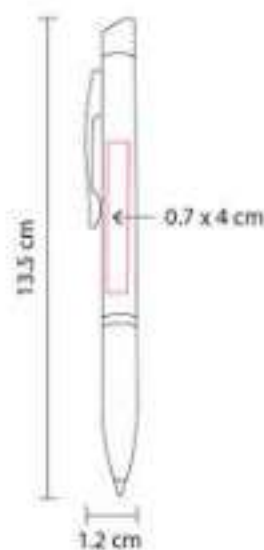

Bolígrafo con punta para agenda electrónica (no touch screen) y grip antiderrapante.
Mecanismo twist. Incluye manga.