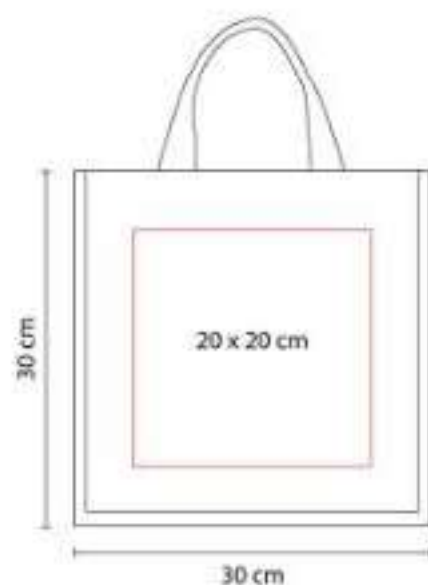

Bolsa con fuelle y asas redondeadas. Interior plastificado.