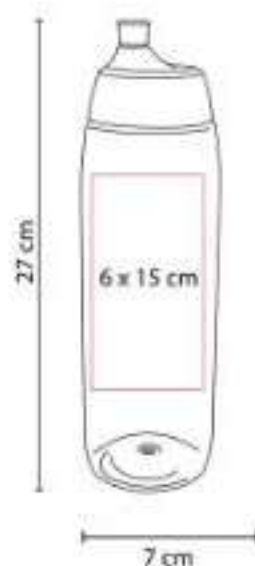

Capacidad: 1,000 ml
Material: PET
Técnica de impresión: Serigrafía / Tampografía
Área de impresión: 6 x 15 cm
Colores: Amarillo, Azul, Blanco, Gris Traslucido, Morado, Naranja, Rojo, Rosa, Verde

Sistema de rosca twist-off que permite abrir y cerrar la tapa en un giro. Incluye válvula de seguridad.