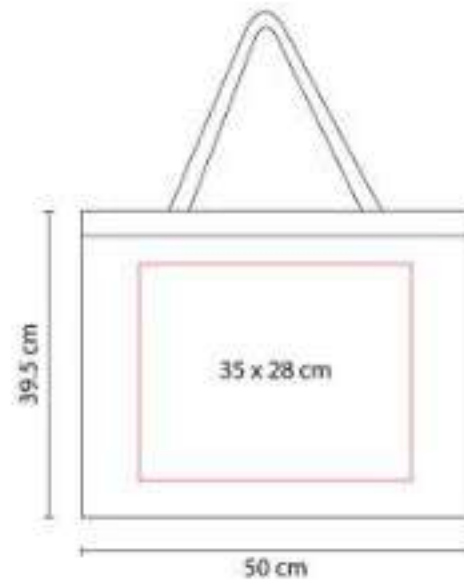

Material: Non Woven
Técnica de impresión: Serigrafía
Área de impresión: 35 x 28 cm
Colores: Naranja

Bolsa sin fuelle.