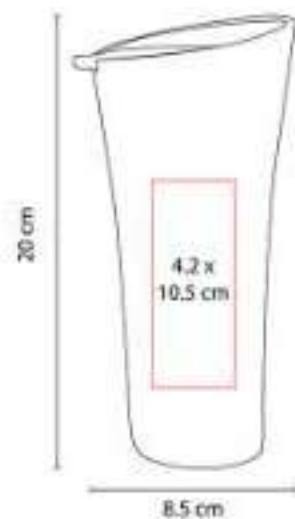

Doble pared con base de bambú. Cerrado al vacío. Pared interna y externa de acero inoxidable.

TMPS 11  
**TERMO SPACE**

**Capacidad:** 530 ml  
**Material:** Plástico  
**Técnica de impresión:** Serigrafía / Tampografía  
**Área de impresión:** 4.2 x 10.5 cm  
**Colores:** Azul, Blanco, Negro, Rojo, Verde