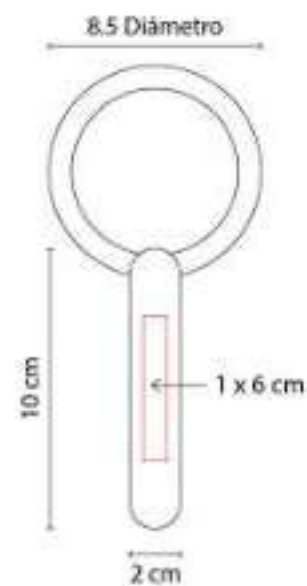

# SALUD Y CUIDADO PERSONAL

DAM 002  
**ESPEJO BRISEIS**

**Material:** Plástico  
**Técnica de impresión:** Serigrafía /  
Tampografía  
**Área de impresión:** 1 x 6 cm  
**Colores:** Plata

Espejo 1 lado con aumento 2X y 1 lado normal. Cuenta con mango para sostener.