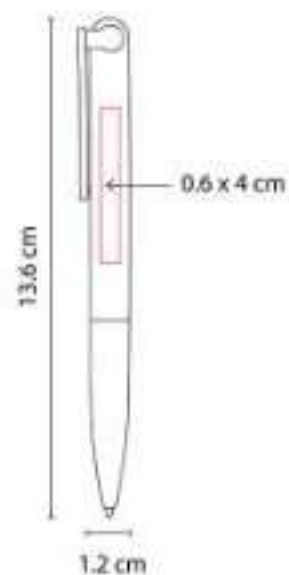

Material: Plástico
Técnica de impresión: Serigrafía /
Tampografía
Área de impresión: 0.6 x 4 cm
Colores: Azul, Gris, Negro