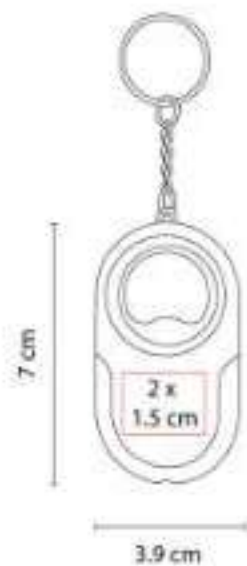

Llavero destapador con lámpara de 1 LED.
Incluye 2 baterías de botón.

DPO 030