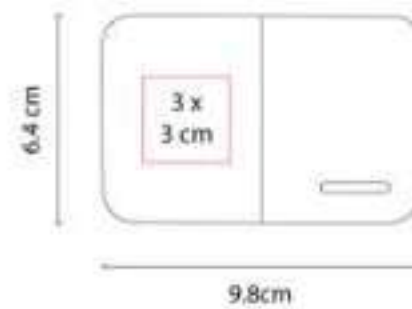

Capacidad: 5,000 mAh
Material: Plástico
Técnica de impresión: Serigrafía
Área de impresión: 3 x 3 cm
Colores: Negro