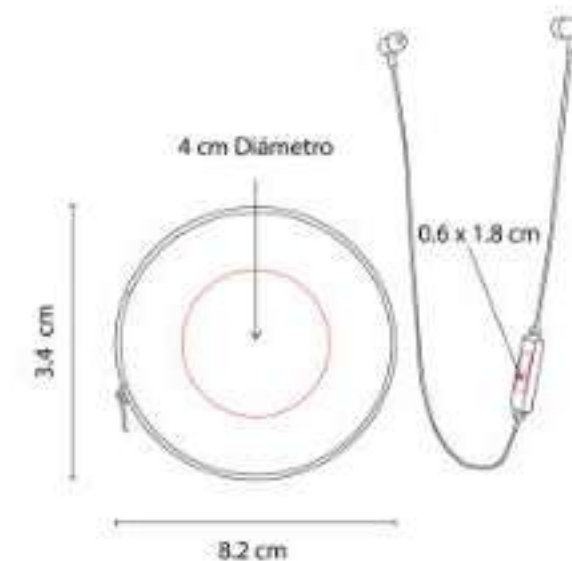

Audífonos bluetooth con batería recargable. Controles integrados de llamada, volumen y reproducción de audio.