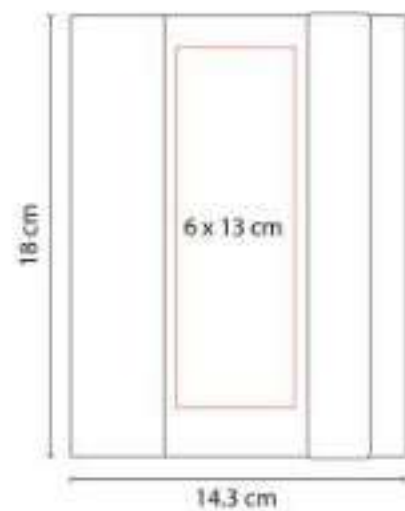

Libreta con 70 hojas de raya.