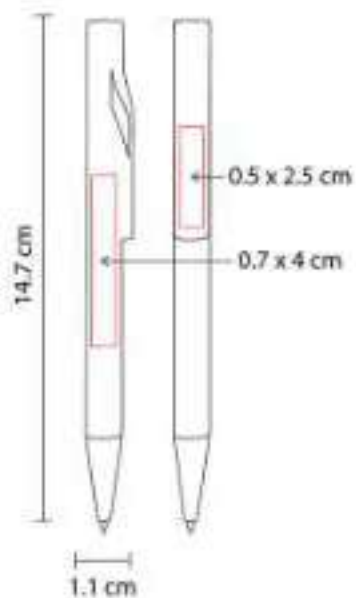

SH 1770
BOLÍGRAFO KADIAN

Material: Plástico
Técnica de impresión: Serigrafía
Área de impresión: 0.7 x 4 cm Barril / 0.5 x
2.5 cm Clip
Colores: Rojo Traslucido

Mecanismo pulsador.