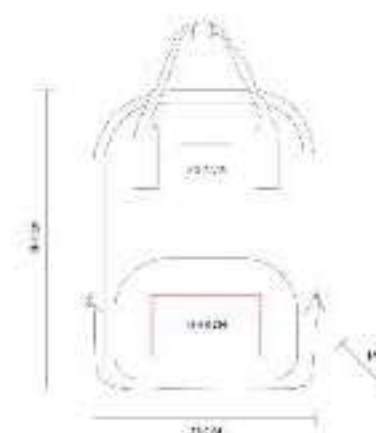

SIN 226  
**MOCHILA CERES**

**Material:** Poliéster  
**Técnica de impresión:** Serigrafía  
**Área de impresión:** 7 x 7 cm Arriba / 14 x 8 cm Bolsillo  
**Colores:** Azul, Naranja, Negro, Rojo, Rosa, Verde