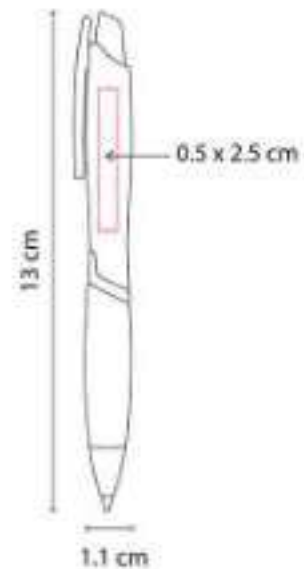

Mecanismo pulsador.

SH 2410  
**BOLÍGRAFO KORAB**

**Material:** Plástico  
**Técnica de impresión:** Serigrafía /  
Tampografía  
**Área de impresión:** 0.5 x 2.5 cm  
**Colores:** Rojo

Mecanismo pulsador.