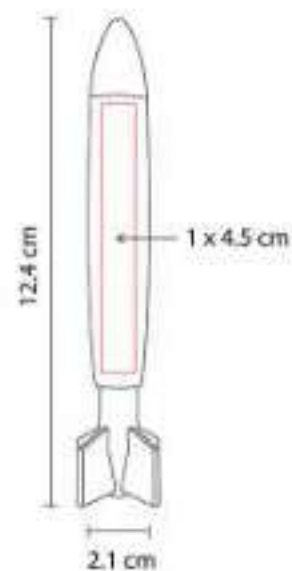

Mecanismo pulsador.