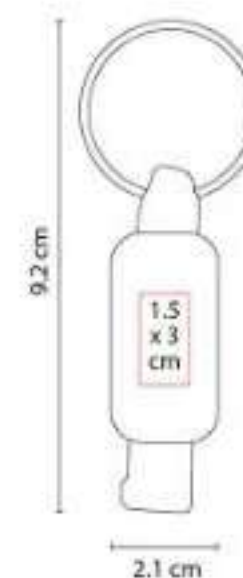

Material: Plástico
Técnica de impresión: Serigrafía / Tampografía
Área de impresión: 1.5 x 3 cm
Colores: Amarillo, Azul, Blanco, Negro, Rojo, Verde