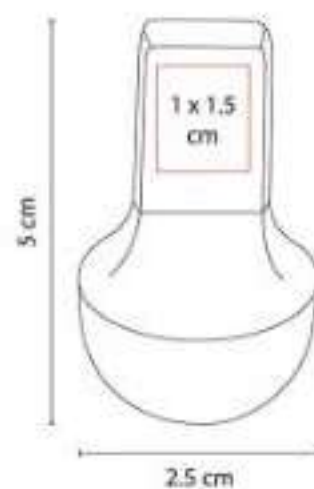

Incluye estuche metálico.