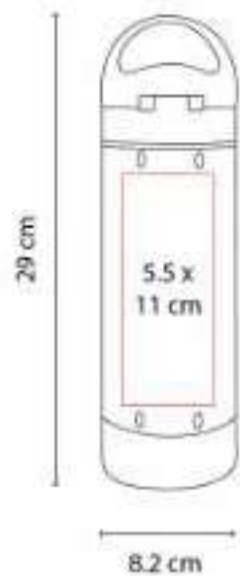

Cilindro con batería auxiliar removible para smartphone con capacidad 5,000 mAh.