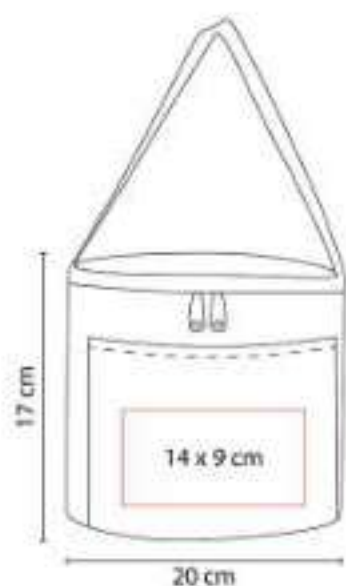

Material: Poliéster
Técnica de impresión: Serigrafía
Área de impresión: 14 x 9 cm
Colores: Azul, Naranja, Negro, Rojo

Interior metalizado. Bolsa principal con cierre y bolsa frontal. Correa para hombro.