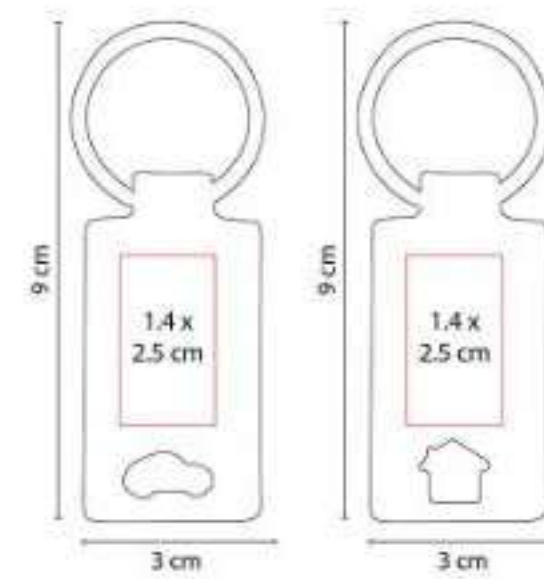

Incluye caja individual.