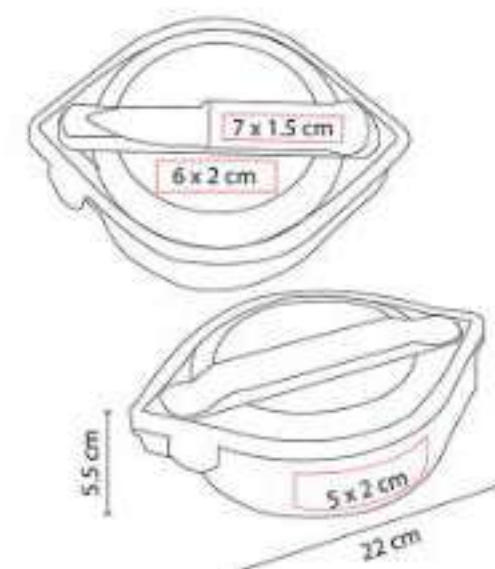

Material: Plástico
Técnica de impresión: Serigrafía
Área de impresión: 5 x 2 cm
Colores: Azul, Blanco, Naranja, Rojo, Verde