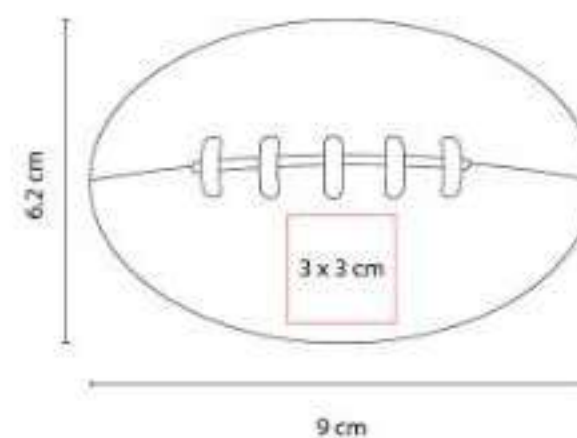

**Material:** PU  
**Técnica de impresión:** Tampografía  
**Área de impresión:** 3 x 3 cm  
**Colores:** Cafe

Antiestrés con figura de balón americano.

SOC 011-07  
**CARITA FELIZ ANTI-STRESS**

**Material:** PU  
**Técnica de impresión:** Tampografía  
**Área de impresión:** 5 cm Diámetro  
**Colores:** Amarillo