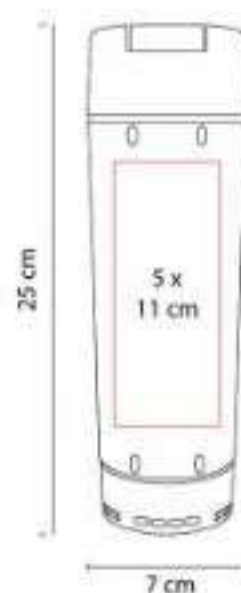

Capacidad: 530 ml
Material: Plástico
Técnica de impresión: Serigrafía / Tampografía
Área de impresión: 5 x 11 cm
Colores: Blanco

Cilindro con bocina bluetooth. Función manos libres. Controles integrados de volumen y reproducción de audio.