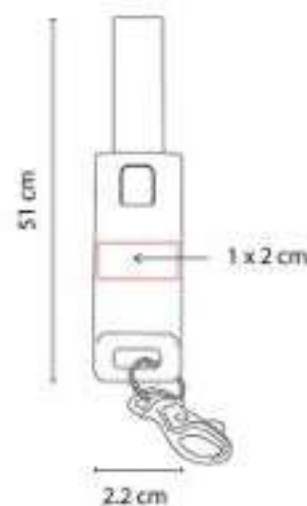

Cable cargador con correa. Incluye conectores USB, tipo C y conector 2 en 1 micro USB/8 pin.