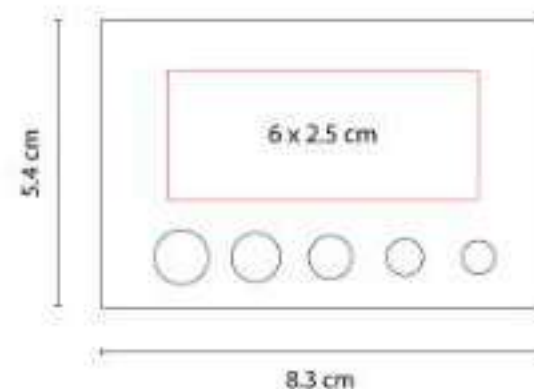

Contiene 5 tiras de banderillas adheribles de colores.