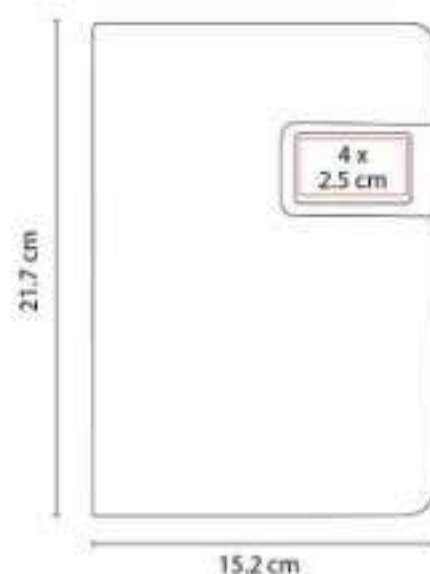

Material: Tela y Metal Libreta / Aluminio Bolígrafo
Técnica de impresión: Láser en Placa Metálica / Grabado Espejo en Bolígrafo
Área de impresión: 4 x 2.5 cm Placa Metálica / 0.6 x 7 cm Bolígrafo
Colores: Gris, Negro