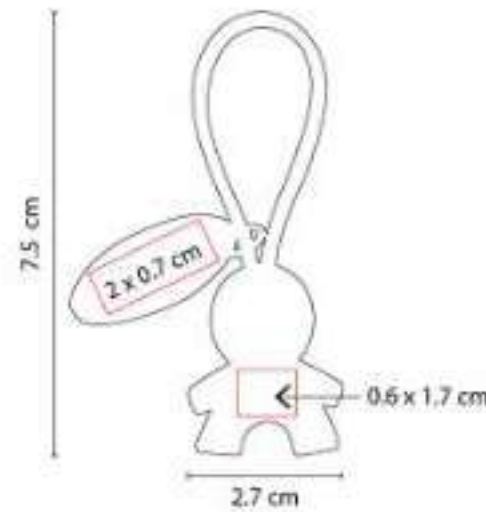

### LLAVERO PERSONA CON PLACA

**Material:** Hule / Metal

**Técnica de impresión:** Láser / Pantógrafo

**Área de impresión:** 0.6 x 1.7 cm Llavero / 2 x 0.7 cm Placa

**Colores:** Negro

Incluye placa metálica para grabado y caja individual.