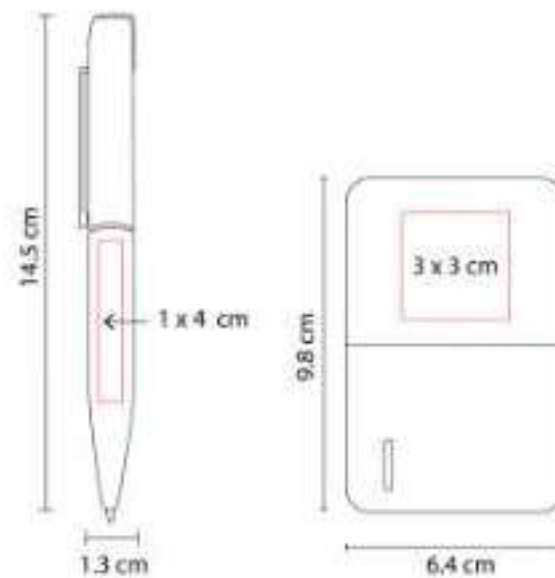

Capacidad: 5,000 mAh Power Bank / 4 GB Bolígrafo
Material: Plástico Power Bank / Acero Inoxidable Bolígrafo
Técnica de impresión: Serigrafía en Power Bank / Grabado Espejo en Bolígrafo
Área de impresión: 3 x 3 Power Bank / 1 x 4 cm Bolígrafo
Colores: Negro