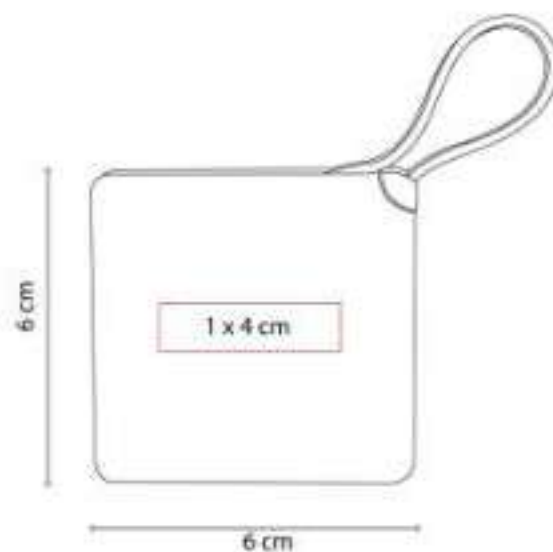

Incluye 10 toallitas con Alcohol al 75%.