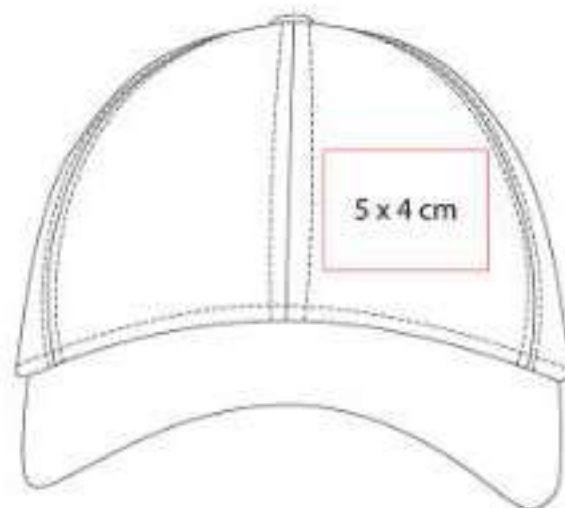

Broche de velcro.