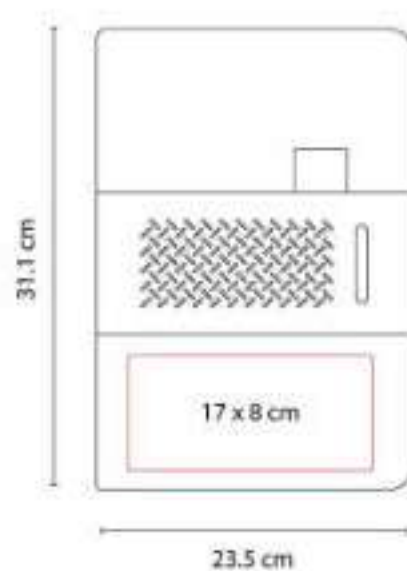

Material: Curpiel
Técnica de impresión: Láser / Serigrafía / Termograbado
Área de impresión: 17 x 8 cm
Colores: Gris, Negro

Incluye block de raya tamaño A4 con 20 hojas, elástico para bolígrafo, compartimento para documentos y tarjetas.