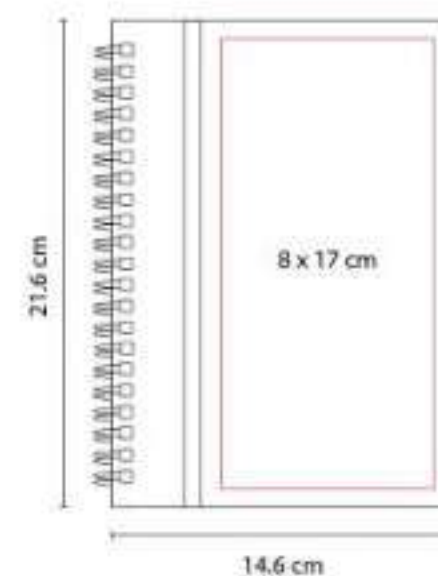

Libreta con 65 hojas de raya.

HL 011  
**LIBRETA ITZA**

**Material:** Curpiel  
**Técnica de impresión:** Serigrafía /  
Termograbado  
**Área de impresión:** 11 x 18 cm  
**Colores:** Azul, Negro, Rojo