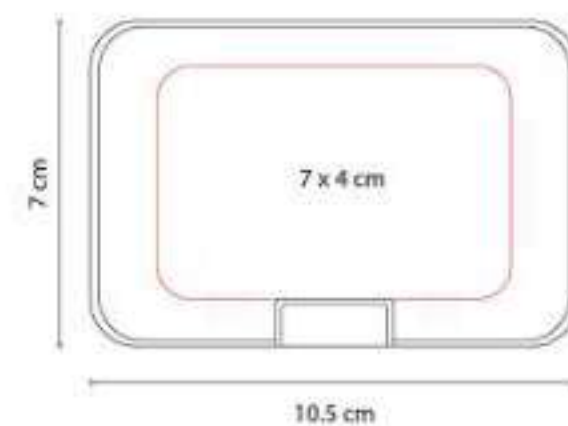

Con 6 espacios para tarjetas. Sistema anti robo RFID.