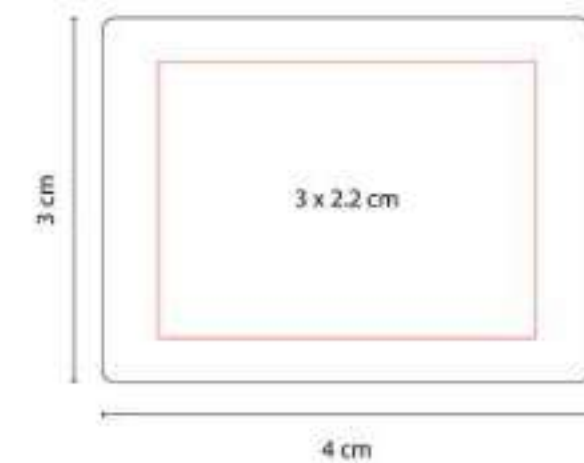

Material: Goma
Técnica de impresión: Serigrafía
Área de impresión: 3 x 2.2 cm
Colores: Blanco