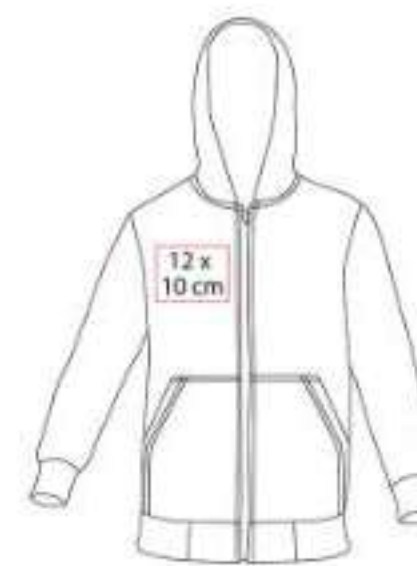

Sudadera con gorro, cierre en medio y bolsos frontales. Composición: Algodón 65%, poliéster 35%.