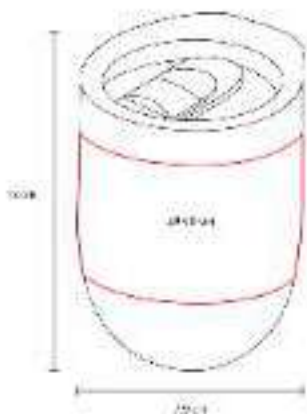

Termo para sublimar doble pared. Cerrado al vacío. Pared interna y externa acero inoxidable.