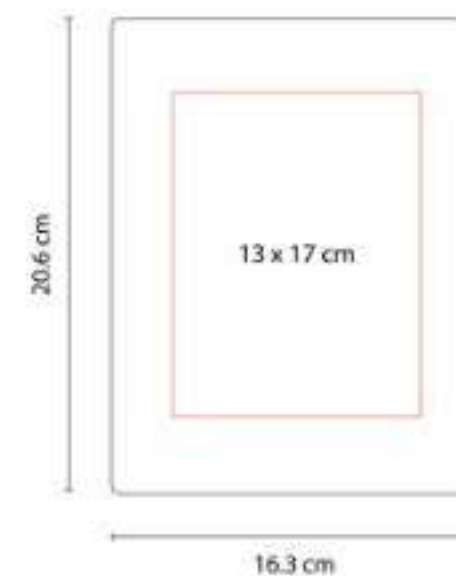

Libreta con 80 hojas de raya. Incluye espiral metálico doble.