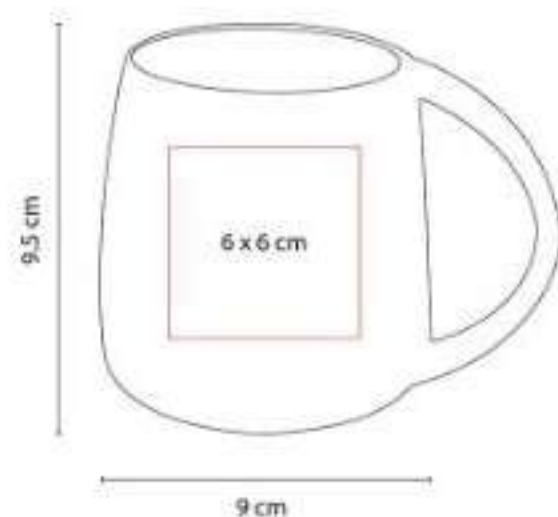

Taza de cerámica con base de silicón. Exterior blanco e interior de color. Incluye caja individual.

TAZ 028  
**TAZA MORTERATSCH**

**Capacidad:** 13 Oz  
**Material:** Porcelana  
**Técnica de impresión:** Grabado en Arena / Serigrafía / Termocalca  
**Área de impresión:** 6 x 6 cm  
**Colores:** Blanco, Gris, Negro