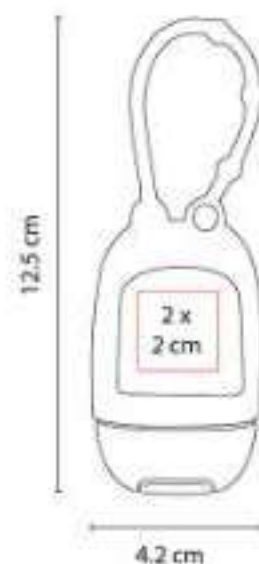

Capacidad: 30 ml
Material: Plástico / Silicón
Técnica de impresión: Serigrafía / Tampografía
Área de impresión: 2 x 2 cm
Colores: Azul, Blanco, Rojo

Gel sanitizante portátil y recargable. Incluye sujetador de silicón. Alcohol al 55%.