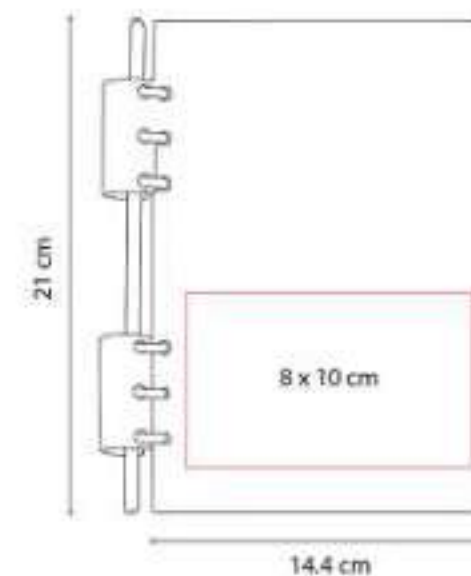

Material: Curpiel / Espiral Metálico
Técnica de impresión: Láser / Serigrafía / Termograbado
Área de impresión: 8 x 10 cm
Colores: Rojo