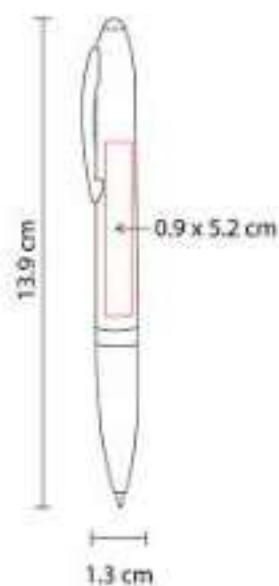

Material: Plástico
Técnica de impresión: Serigrafía /
Tampografía
Área de impresión: 0.9 x 5.2 cm
Colores: Rojo