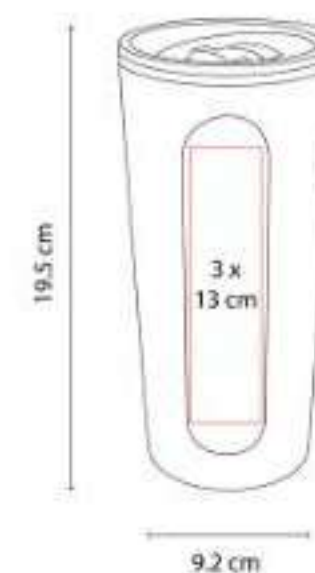

TMPS 140

**TERMO MONTPPELLIER**

**Capacidad:** 600 ml

**Material:** Acero Inoxidable / Plástico

**Técnica de impresión:** Láser / Serigrafía / Tampografía

**Área de impresión:** 2 x 11 cm

**Colores:** Gris, Plata