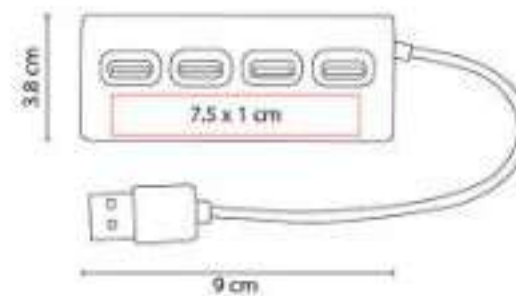

Cepillo para teclado, franela para monitor.

HUB 010  
**HUB DE 4 PUERTOS USB NEWPORT**

**Material:** Aluminio / Plástico  
**Técnica de impresión:** Serigrafía  
**Área de impresión:** 7.5 x 1 cm  
**Colores:** Gris Mate