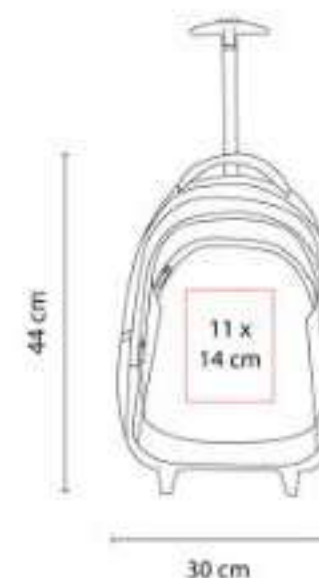

Bolsa principal con espacio para laptop de 15.
2 Bolsas frontales con cierre.