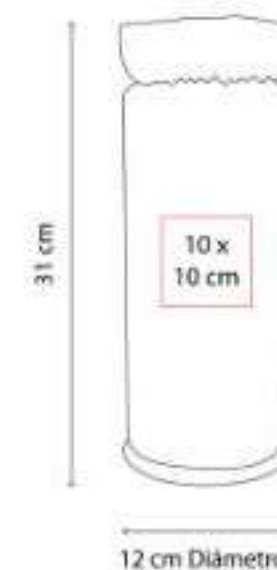

Bolsa con interior térmico para botella de
vino. Incluye sacacorchos con navaja y
destapador y correa larga con broches.