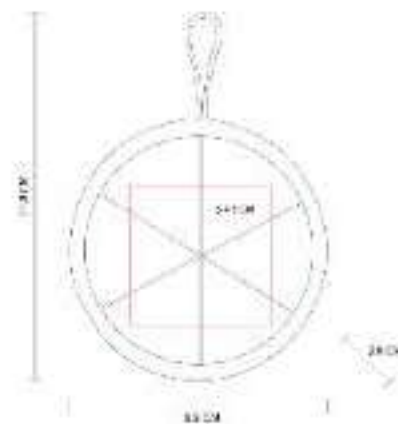

Material: Algodón / Plástico
Técnica de impresión: Serigrafía /
Tampografía
Área de impresión: 5 cm Diámetro
Colores: Gris

Estuche con 6 esponjas para maquillaje.