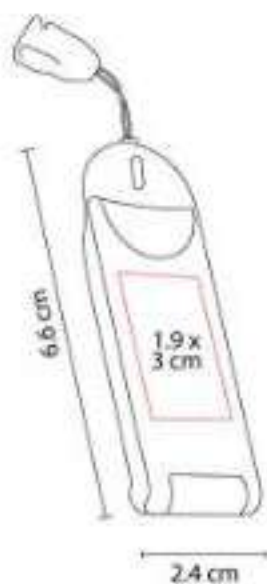

Capacidad: 8 GB
Material: Metal / PVC
Técnica de impresión: Láser / Serigrafía
Área de impresión: 1.9 x 3 cm
Colores: Plata

USB con cordón de 46 cm. Incluye caja individual.