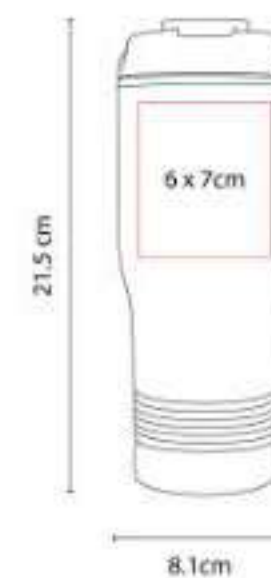

Capacidad: 460 ml
Material: Acero Inoxidable / Plástico
Técnica de impresión: Láser / Serigrafía / Tampografía
Área de impresión: 6 x 7 cm
Colores: Azul, Plata, Rojo