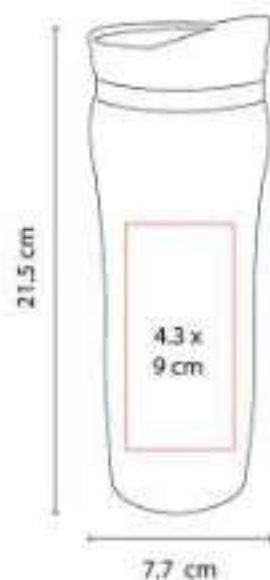

Capacidad: 480 ml
Material: Acero Inoxidable / Plástico
Técnica de impresión: Serigrafía / Tampografía
Área de impresión: 4.3 x 9 cm
Colores: Azul, Negro, Transparente

Doble pared. Pared interior acero inoxidable, pared exterior plástico. Tapa de plástico con válvula de seguridad.