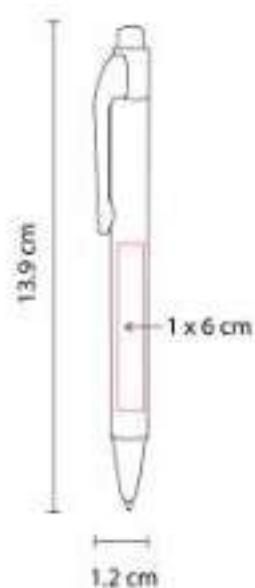

Material: Plástico
Técnica de impresión: Serigrafía /
Tampografía
Área de impresión: 1 x 6 cm
Colores: Amarillo, Azul, Morado, Naranja,
Negro, Rojo, Verde