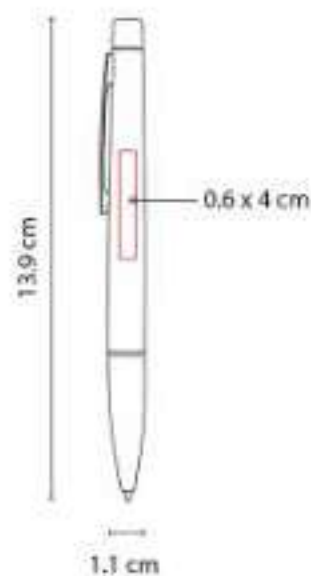

Mecanismo twist. Incluye funda.