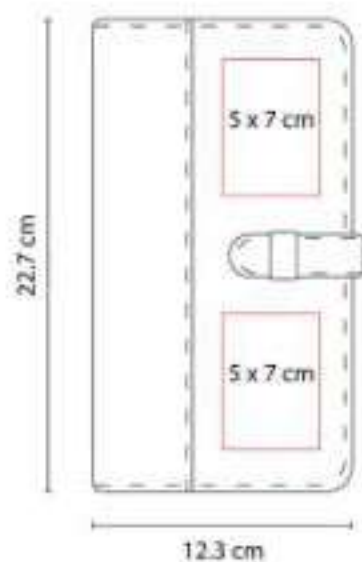

Material: Curpiel
Técnica de impresión: Láser / Serigrafía / Termograbado
Área de impresión: 5 x 7 cm
Colores: Negro

Compartimento para visa, pasaporte, boleto de avión y tarjeta de crédito.