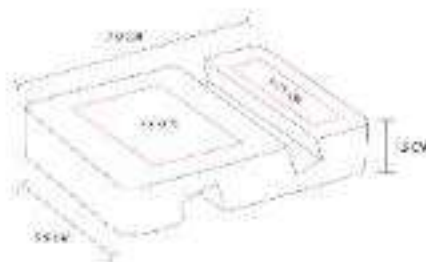

Soporte de bambú para smartphone o tablet.