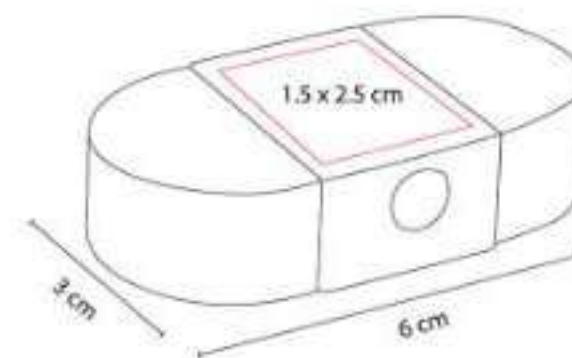

Incluye borrador, sacapuntas y compartimento para guardar residuos de lápiz.