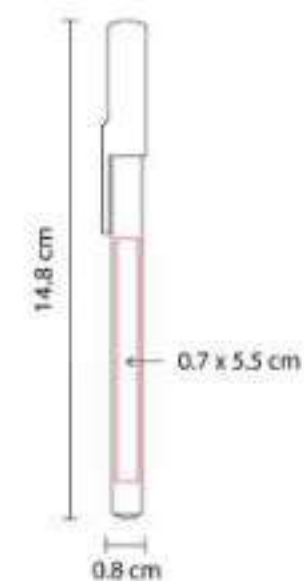

Material: Plástico
Técnica de impresión: Serigrafía /
Tampografía
Área de impresión: 0.7 x 5.5 cm
Colores: Amarillo, Azul, Azul Cielo, Blanco,
Naranja, Negro, Rojo, Tinto, Verde