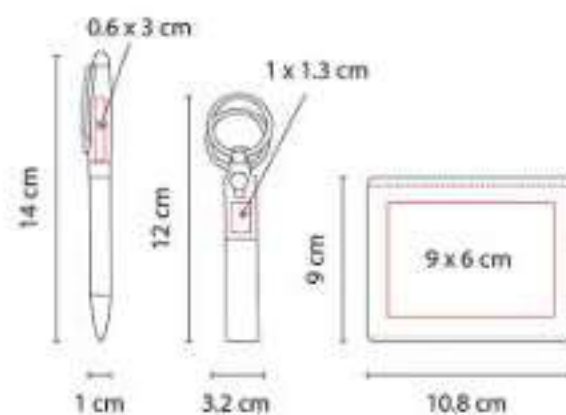

Material: Curpiel / Metal
Técnica de impresión: Láser / Serigrafía
Área de impresión: 1 x 1.3 cm Llavero / 0.6
x 3 cm Bolígrafo / 9 x 6 cm Cartera
Colores: Negro