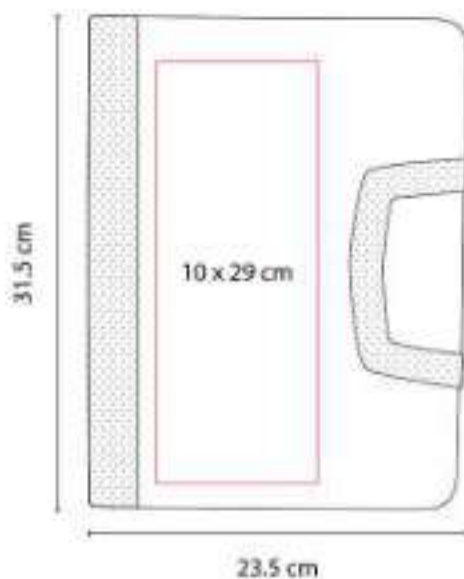

M 80920
CARPETA PORTA TABLET LORY

Material: Curpiel
Técnica de impresión: Serigrafía / Termograbado / Láser
Área de impresión: 10 x 29 cm
Colores: Negro

M 80940
CARPETA UYUNI

Material: Curpiel
Técnica de impresión: Láser / Serigrafía / Termograbado
Área de impresión: 17 x 8 cm
Colores: Gris, Negro

Incluye block de raya tamaño A4 con 20 hojas, elástico para bolígrafo, compartimento para documentos y tarjetas.

M 81300
CARPETA RECORD

Material: Curpiel
Técnica de impresión: Láser / Serigrafía
Área de impresión: 16 x 30 cm Cubierta / 1 x 4 cm Placa Metálica
Colores: Negro

Carpeta con cierre y placa metálica. Incluye block de raya tamaño A4 con 20 hojas.