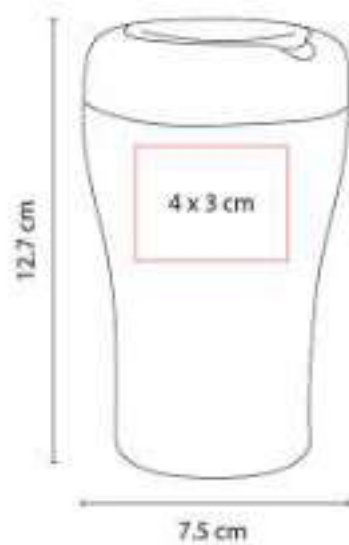

Material: Plástico
Técnica de impresión: Tampografía
Área de impresión: 4 x 3 cm
Colores: Gris