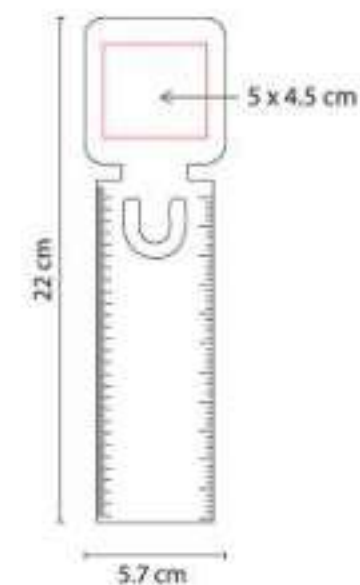

Incluye notas adheribles: 25 amarillas y banderillas de 5 colores. Regla de 14 cm impresa.

HL 6020  
**SEPARADOR ECOLÓGICO WORA**

**Material:** Cartón  
**Técnica de impresión:** Serigrafía  
**Área de impresión:** 2 x 3 cm  
**Colores:** Beige