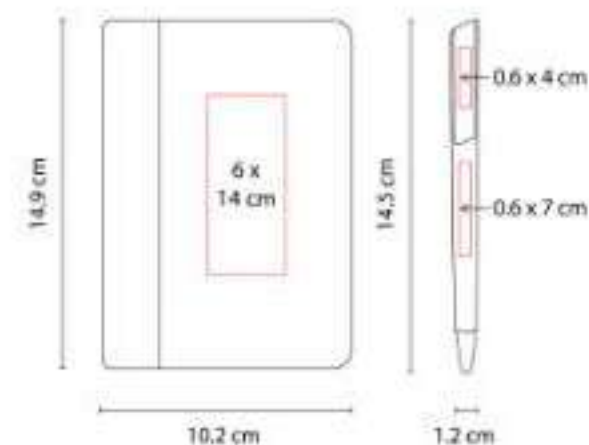

Set que incluye libreta con 80 hojas de raya y separador de hojas, bolígrafo y caja de regalo.