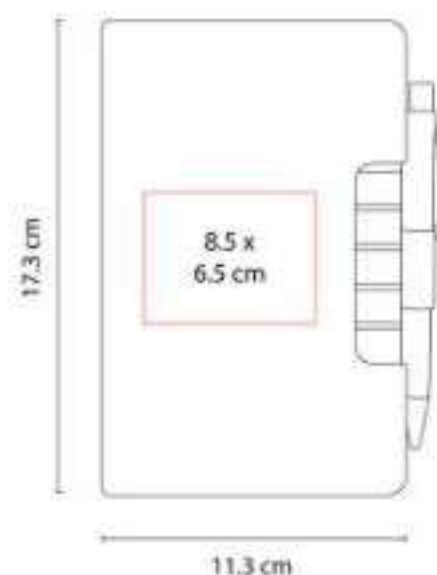

Material: Curpiel
Técnica de impresión: Termograbado /
Láser
Área de impresión: 8.5 x 6.5 cm
Colores: Negro

Libreta con 70 hojas de raya. Incluye bolígrafo y notas adhesivas de colores.