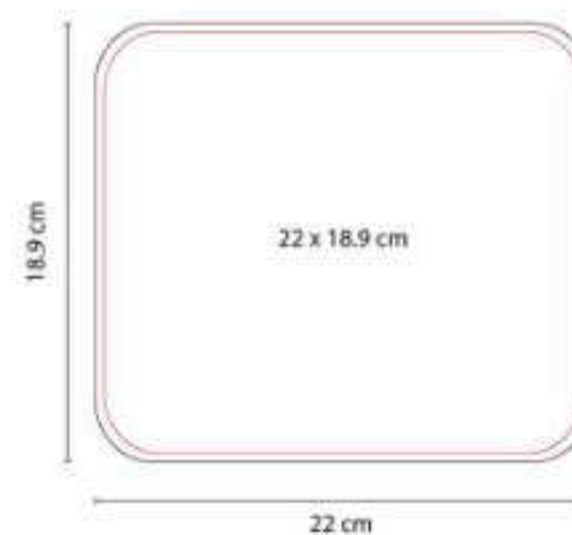

Material: Poliuretano
Técnica de impresión: Serigrafía /
Sublimación en Color Blanco
Área de impresión: 22 x 18,9 cm
Colores: Azul, Blanco, Negro