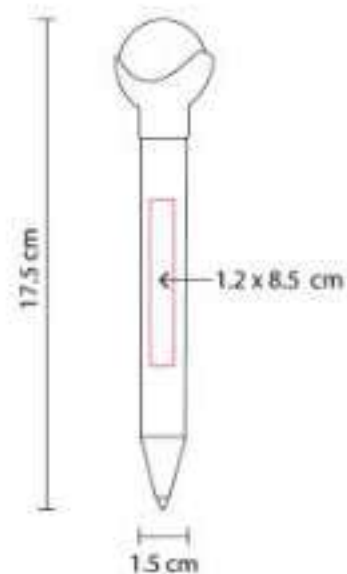

Incluye pelota transparente. Mecanismo twist.