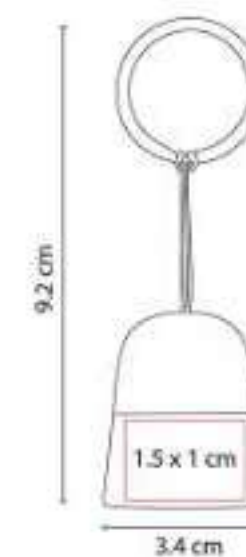

Llavero con lámpara de 1 LED. Incluye baterías.