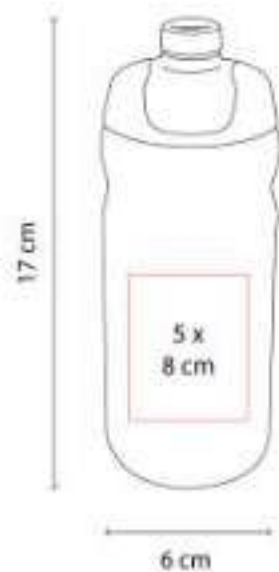

Capacidad: 400 ml
Material: PET
Técnica de impresión: Serigrafía
Área de impresión: 5 x 8 cm
Colores: Rosa