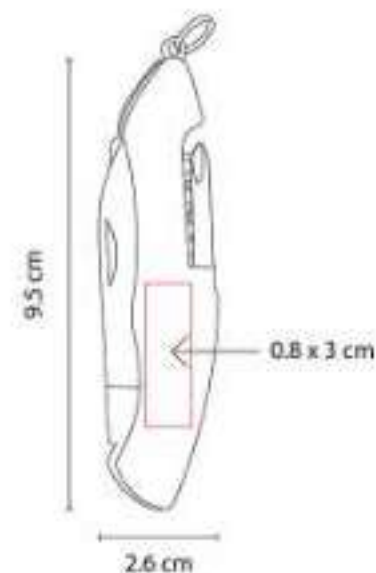

Navaja de bolsillo con 6 funciones.