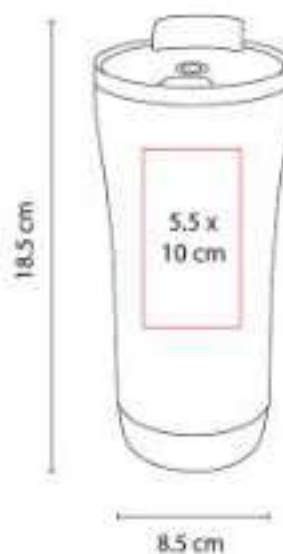

Doble pared. Pared interna plástico, pared externa acero inoxidable. Base de corcho. Tapa en dos posiciones.