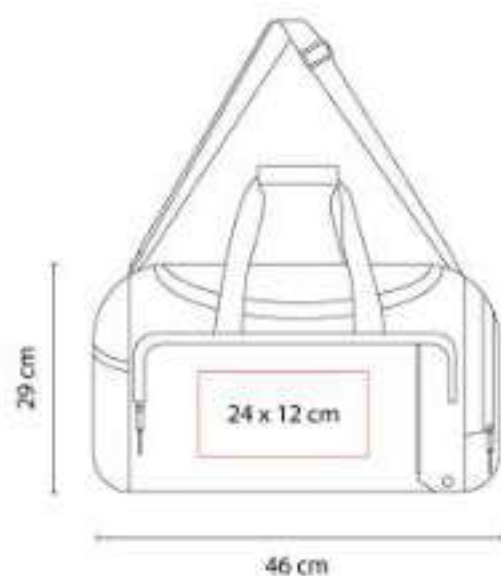

SIN 218  
**MALETA VANIR**

**Material:** Poliéster  
**Técnica de impresión:** Serigrafía / Bordado  
**Área de impresión:** 18 x 10 cm  
**Colores:** Azul, Morado, Verde

SIN 242  
**MALETA QUARTEIRA**

**Material:** Poliéster  
**Técnica de impresión:** Bordado / Serigrafía  
**Área de impresión:** 24 x 12 cm  
**Colores:** Gris