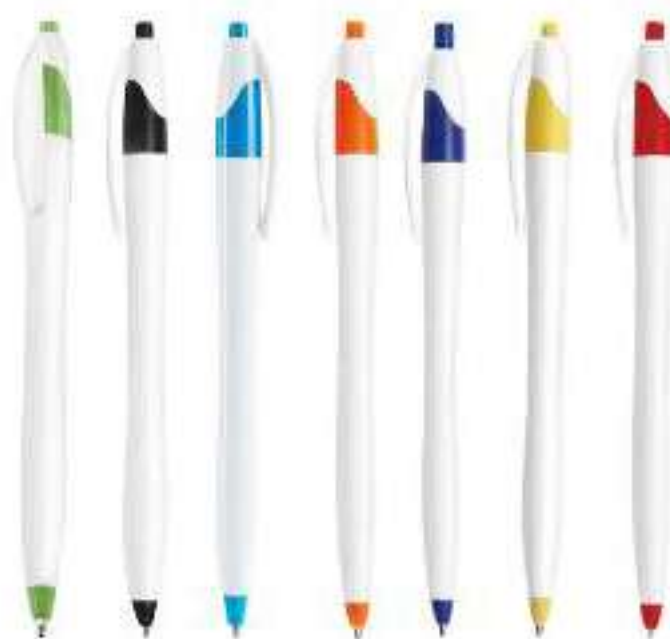

SH 1123
BOLÍGRAFO VIKINGO