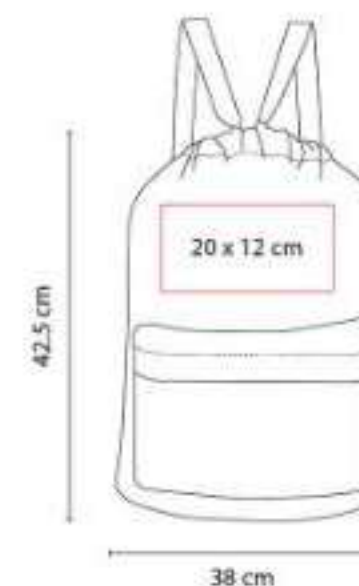

Bolsa-mochila con tirantes gruesos y cerrado de jareta. Bolsa frontal con cierre.