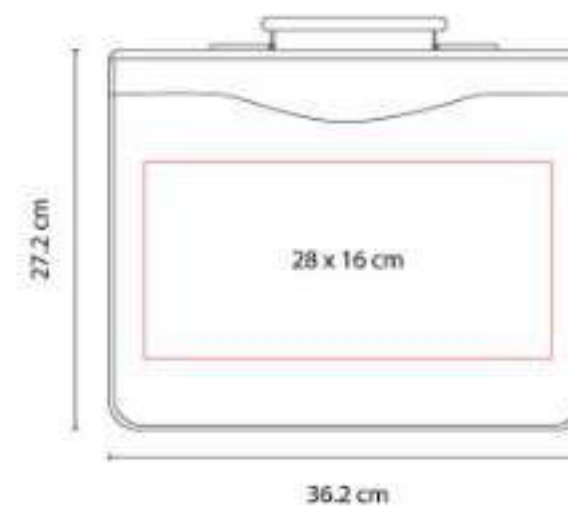

Carpeta portafolio con block de raya tamaño A4 con 20 hojas.