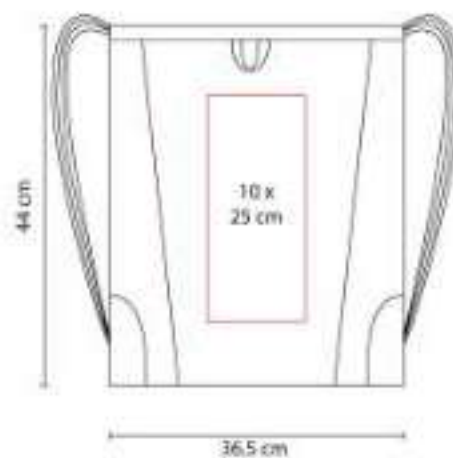

Bolsa-mochila con tirantes de cordón y cerrado con jareta.