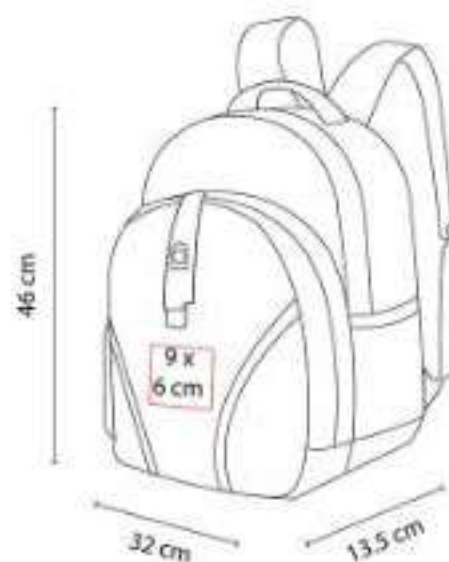

ACC 007
**PLACA METÁLICA CON
GRABADO GRANDE**

Material: Acero inoxidable
Técnica de impresión: Láser
Área de impresión: 6 x 3.2 cm
Colores: Plata

Placa metálica para grabado láser, con mica protectora y 4 pines en la parte posterior.

SIN 010
MOCHILA VICTORY

Material: Poliéster
Técnica de impresión: Bordado / Serigrafía
Área de impresión: 9 x 6 cm
Colores: Azul, Gris, Negro, Rojo

SIN 069
**MOCHILA-PORTAFOLIO
KRONBERG**

Material: Poliéster
Técnica de impresión: Bordado / Serigrafía
Área de impresión: 16 x 7 cm
Colores: Negro

Mochila-portafolio. 2 Bolsas frontales, una con cierre en forro para facilitar bordado.