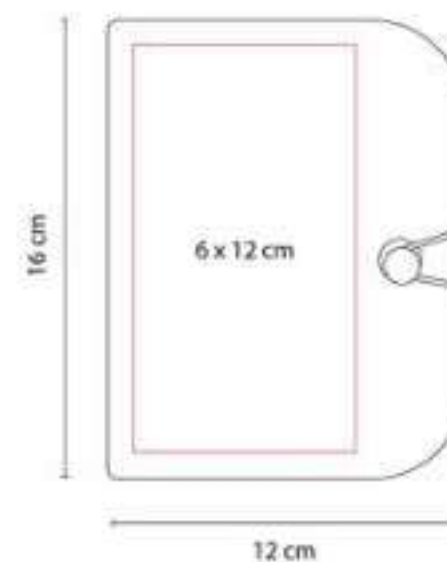

Libreta con 70 hojas de raya.