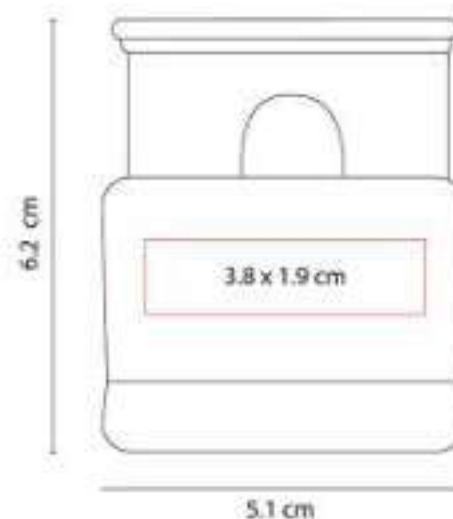

Soporte para smartphone.