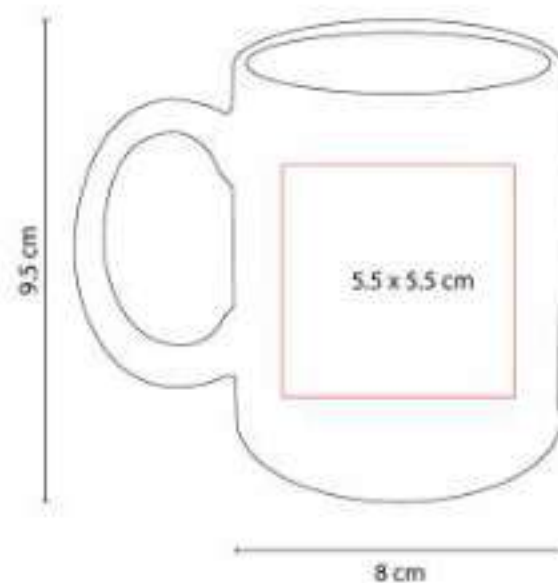

## TAZ 001 TAZA ESPIRIT

**Capacidad:** 11 Oz  
**Material:** Cerámica  
**Técnica de impresión:** Grabado en Arena / Serigrafía / Termocalca  
**Área de impresión:** 5.5 x 5.5 cm  
**Colores:** Azul, Azul Rey, Blanco, Naranja, Negro, Rojo, Verde