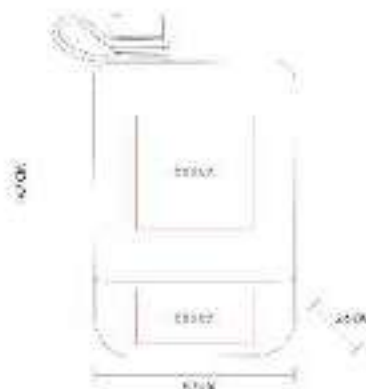

Licorera discreta y ligera con tapa de rosca para evitar derrames.