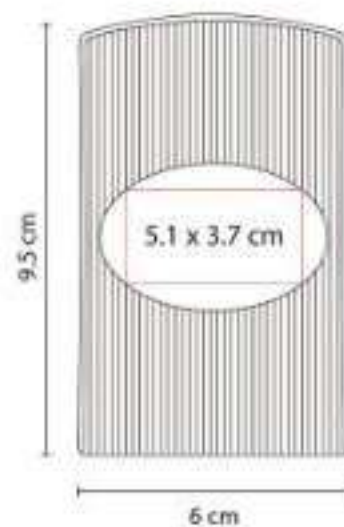

Tarjetero curvo.