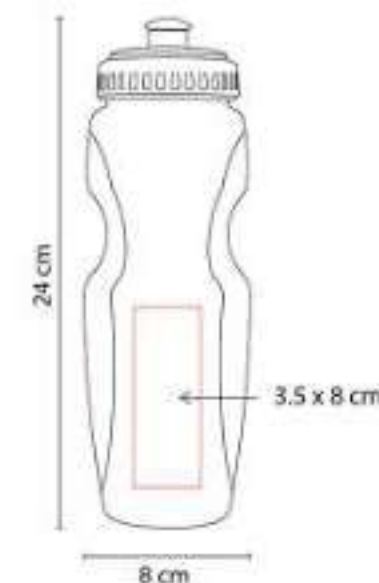

Tapa con válvula de seguridad.