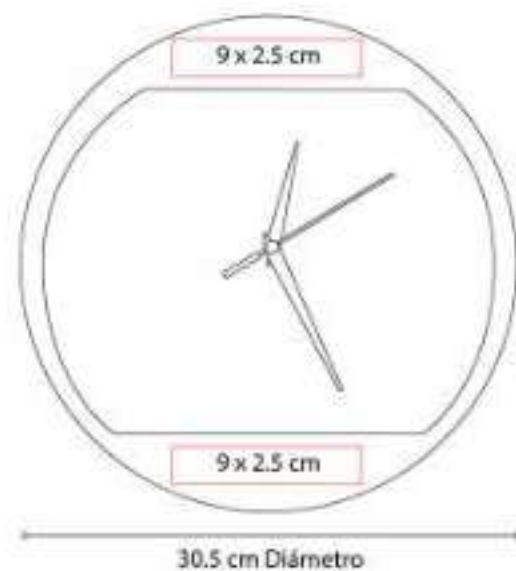

Material: Aluminio / Plástico
Técnica de impresión: Láser / Serigrafía
Área de impresión: 9 x 2.5 cm
Colores: Blanco, Negro