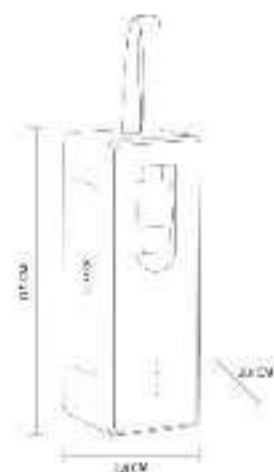

Capacidad: 6,000 mAh
Material: Plástico
Técnica de impresión: Serigrafía
Área de impresión: 1.5 x 1.5 cm Frente /
1.5 x 6 cm Lateral
Colores: Azul, Blanco, Negro, Rosa