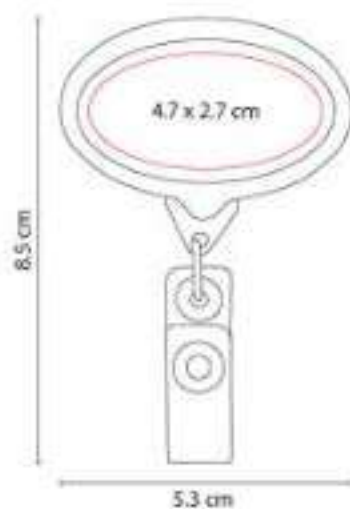

Cordón de 85 cm. Incluye clip porta tarjetas.