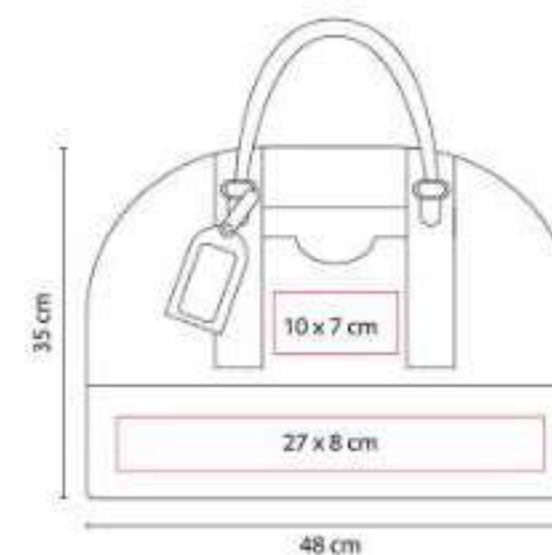

Material: Poliéster
Técnica de impresión: Bordado / Serigrafía
Área de impresión: 27 x 8 cm
Colores: Negro