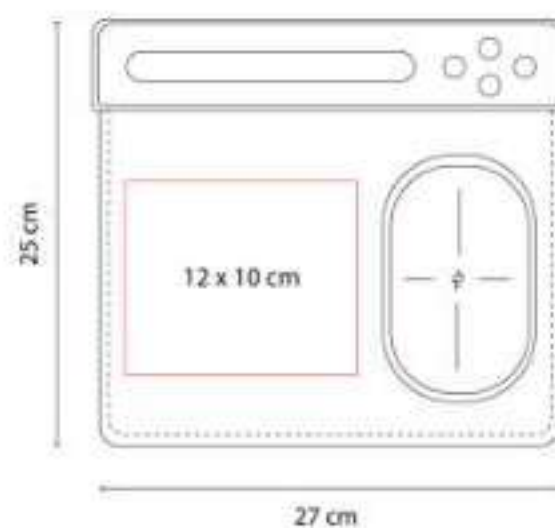

Material: Plástico / PU / Tela
Técnica de impresión: Serigrafía
Área de impresión: 12 x 10 cm
Colores: Negro

Cargador inalámbrico con mouse pad, porta plumas y soporte para smartphone.