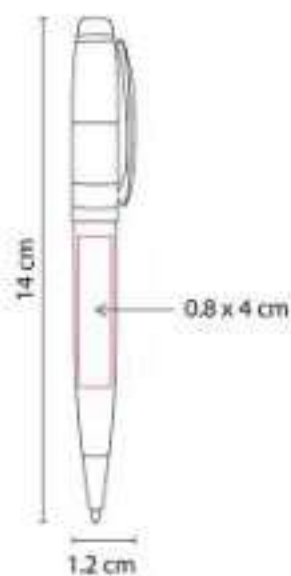

Terminado rubber. Mecanismo twist. Incluye estuche.

RQ 1002
BOLÍGRAFO ROLLER BALL

Material: Acero Inoxidable
Técnica de impresión: Grabado Espejo / Láser
Área de impresión: 0.7 x 4.5 cm
Colores: Negro