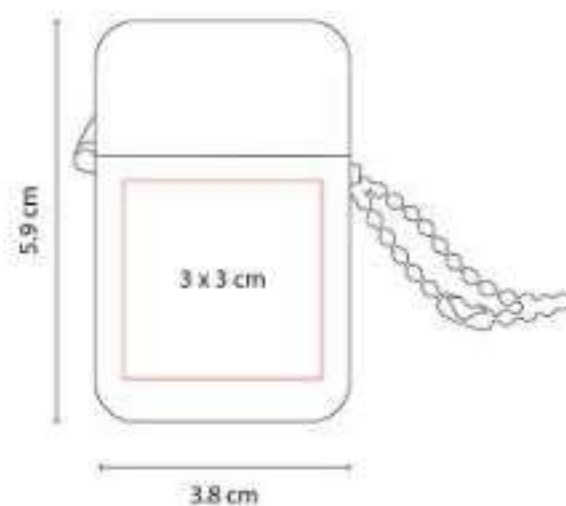

SALUD

PT 015  
**PASTILLERO LURITJA**

**Material:** Plástico  
**Técnica de impresión:** Serigrafía /  
Tampografía  
**Área de impresión:** 3 x 3 cm  
**Colores:** Azul, Blanco, Rojo

Pastillero con 2 compartimentos. Incluye cadena.