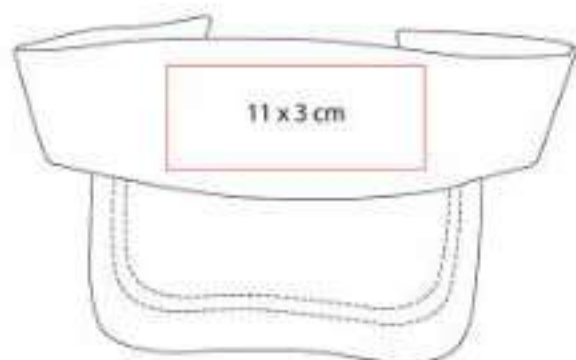

Broche de velcro.