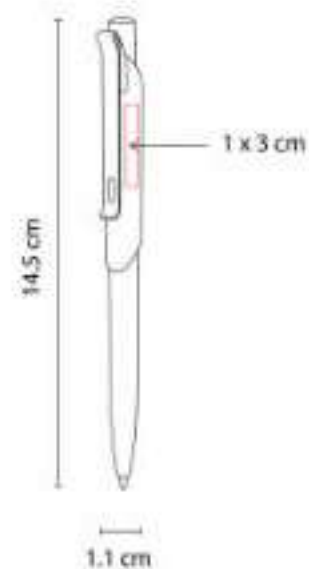

Mecanismo pulsador. Incluye estuche.

SH 1050
BOLÍGRAFO KANGRI

Material: Metal
Técnica de impresión: Grabado Espejo
Área de impresión: 1 x 6 cm
Colores: Amarillo, Rojo