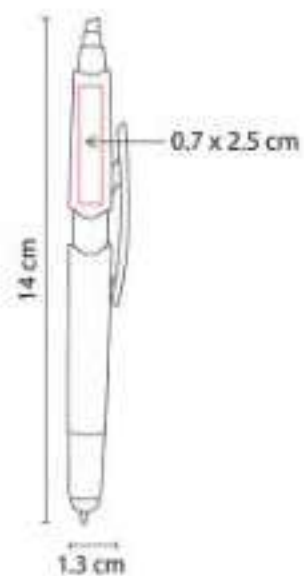

Bolígrafo con touch screen y marcatexto.
Mecanismo pulsador.

SH 2155
BOLÍGRAFO ASHIDA

Material: Plástico
Técnica de impresión: Serigrafía /
Tampografía
Área de impresión: 0.7 x 4 cm Barril / 0.8 x
4 cm Clip
Colores: Azul, Blanco, Negro, Rojo