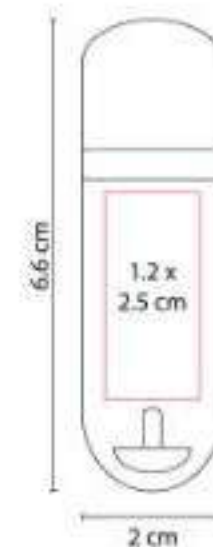

Se enciende LED de color al conectar. Incluye caja individual.