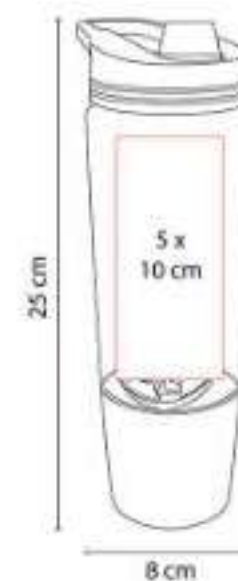

Tapa de rosca con boquilla y asa. Cuenta con compartimento especial en la parte inferior.