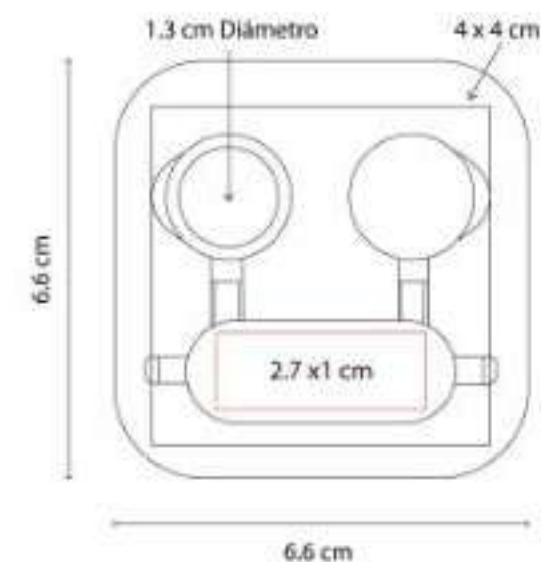

Material: Plástico
Técnica de impresión: Serigrafía /
Tampografía
Área de impresión: 1.3 cm Diámetro
Auriculares / 2.7 x 1 cm Control / 4 x 4 cm
Estuche
Colores: Blanco