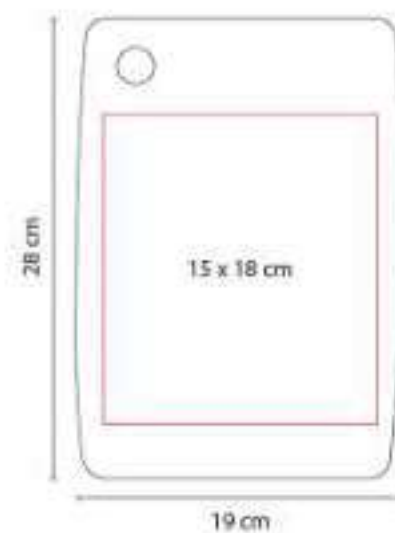

Bandeja para pan. Incluye tabla y cuchillo.

PWT 200  
**TABLA KAVERI**

**Material:** Bambú  
**Técnica de impresión:** Láser  
**Área de impresión:** 15 x 18 cm  
**Colores:** Madera

Tabla para cortar.

PWT 210  
**TABLA**