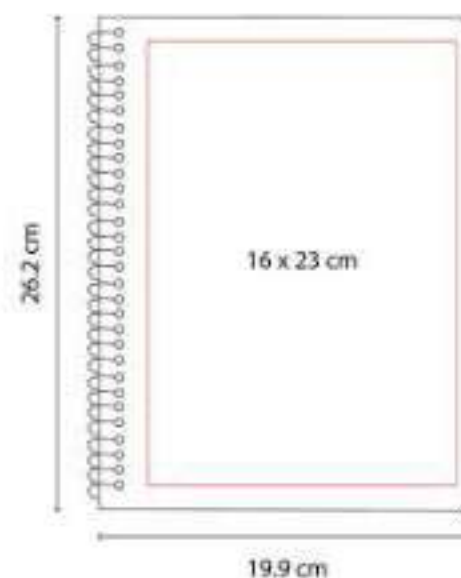

Material: Cartón
Técnica de impresión: Serigrafía
Área de impresión: 16 x 23 cm
Colores: Amarillo, Azul, Naranja, Negro, Rojo, Verde