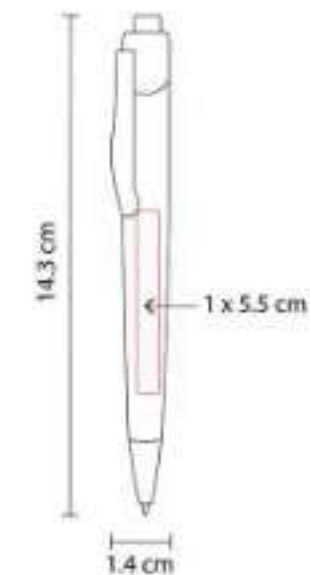

Material: Plástico
Técnica de impresión: Serigrafía /
Tampografía
Área de impresión: 1 x 5.5 cm
Colores: Azul, Rojo