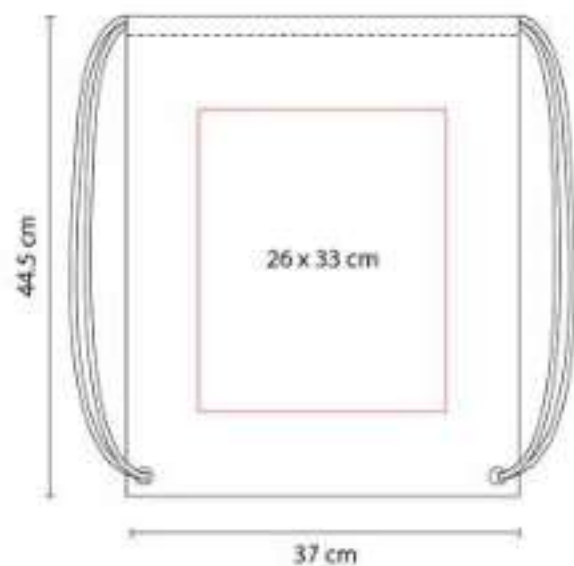

Bolsa-mochila con tirantes de cordón y cerrado de jareta.