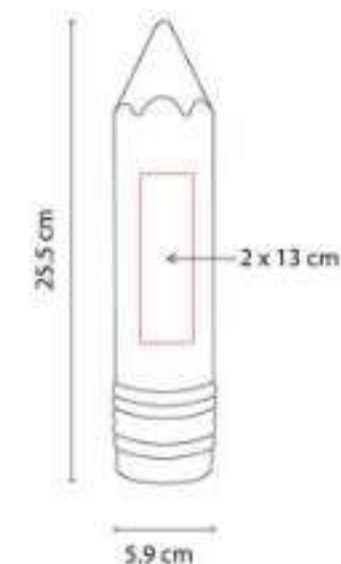

Material: Plástico
Técnica de impresión: Serigrafía
Área de impresión: 2 x 13 cm
Colores: Azul, Blanco, Naranja, Rojo, Verde