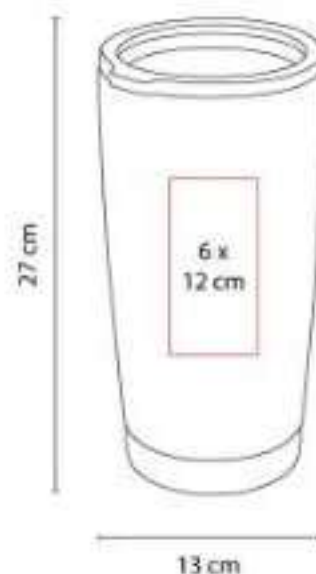

Doble pared. Cerrado al vacío. Pared interna y externa de acero inoxidable.