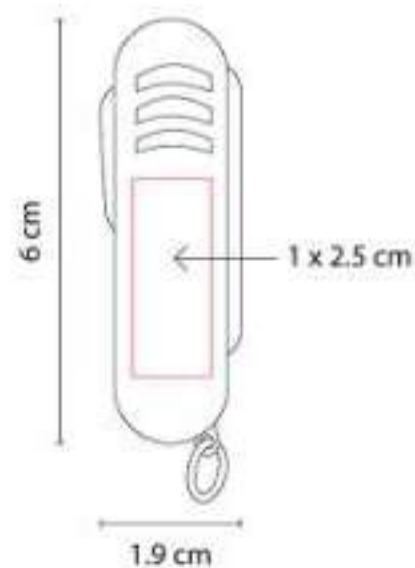

Contiene navaja, tijeras, destapador con punta de desarmador plano y llavero.