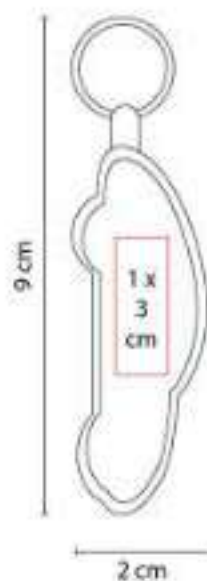

Incluye caja individual.