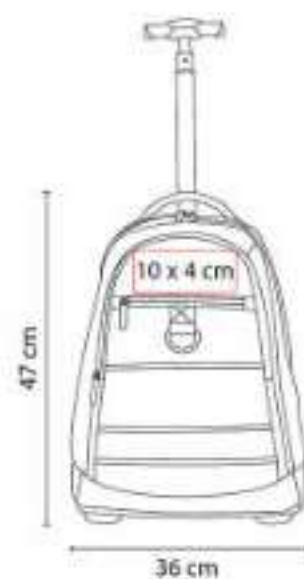

2 Bolsas frontales. Porta llaves frontal. Bolsa principal con espacio para laptop de 14.