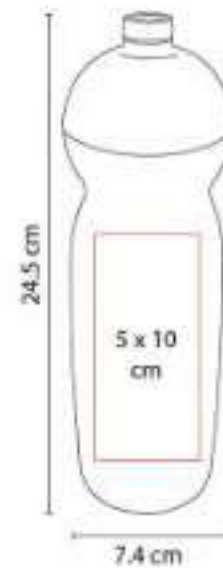

Capacidad: 750 ml
Material: PET
Técnica de impresión: Serigrafía / Tampografía
Área de impresión: 5 x 10 cm
Colores: Rojo

Incluye válvula de seguridad y rosca twist-off que permite abrir y cerrar la tapa en un giro.