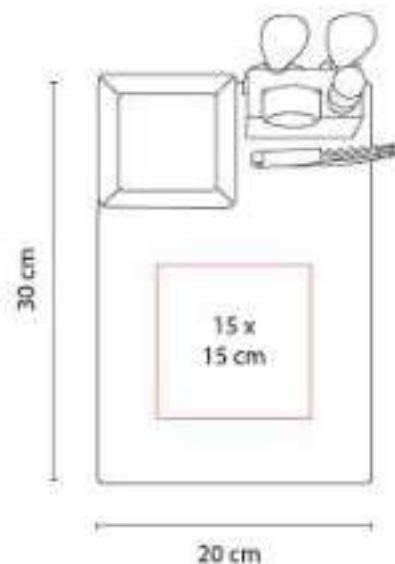

Material: Madera / Cerámica / Metal
Técnica de impresión: Láser en Tabla / Serigrafía en Mango
Área de impresión: 15 x 15 cm
Colores: Madera

Incluye 1 tabla con base imantada, 2 cuchillos para quesos, 1 plato, 1 sacacorchos con navaja, 1 stopper y 1 arillo.