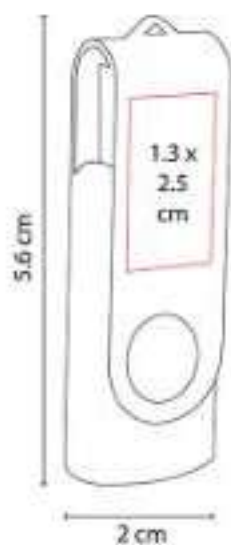

Capacidad: 32 GB
Material: Metal / Rubber
Técnica de impresión: Láser / Pantógrafo / Serigrafía
Área de impresión: 1.3 x 2.5 cm
Colores: Negro

USB Giratoria. Incluye caja individual.