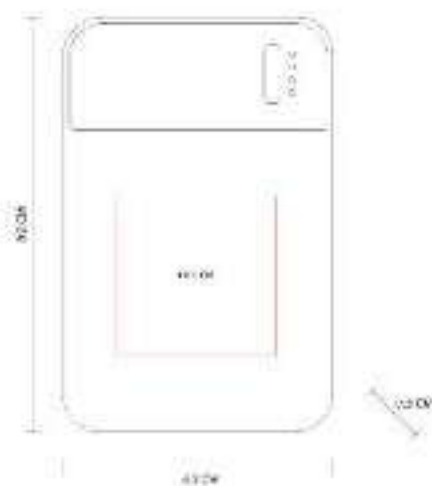

Batería auxiliar para smartphone, capacidad 5,000 mAh. Contiene 1 puerto USB, 1 tipo C y 1 micro USB.