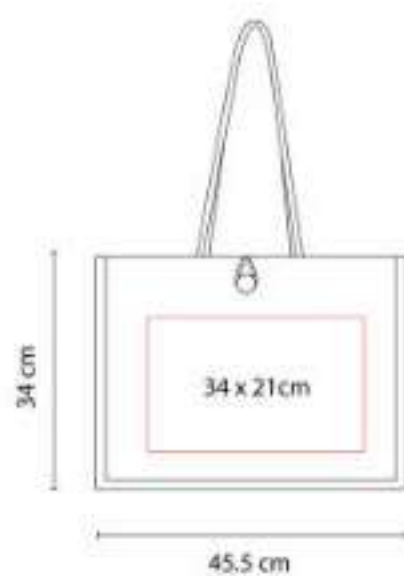

Bolsa con fuelle y asas redondeadas. Interior plastificado. Botón de madera al frente para cerrar.