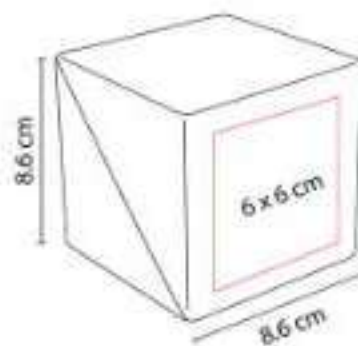

Material: Cartón / Papel
Técnica de impresión: Serigrafía
Área de impresión: 6 x 6 cm
Colores: Beige