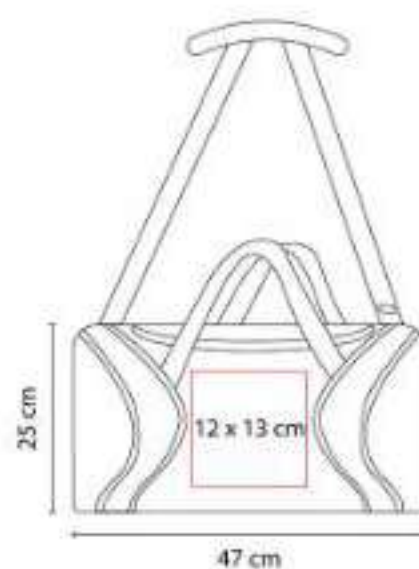

Material: Poliéster
Técnica de impresión: Bordado / Serigrafía
Área de impresión: 12 x 13 cm
Colores: Rojo

Bolsa principal con cierre, bolsa lateral de red,
asas y correa para hombro ajustable.