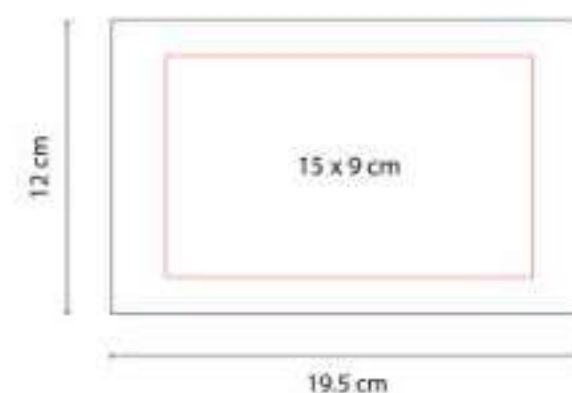

Incluye estuche de madera con 5 dados, 2 barajas plastificadas y dominó de 28 piezas.