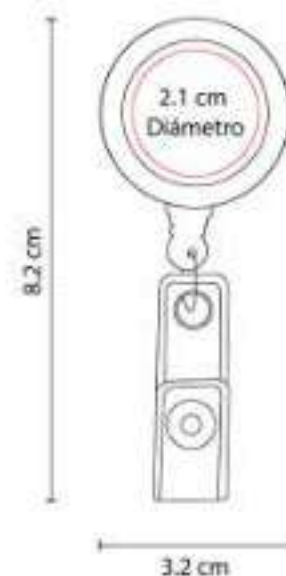

Material: Plástico
Técnica de impresión: Goteado en Resina / Tampografía
Área de impresión: 2.1 cm Diámetro
Colores: Azul Traslucido, Blanco, Naranja, Negro, Rojo Traslucido, Verde

Cordón de 85 cm. Incluye clip porta tarjetas.