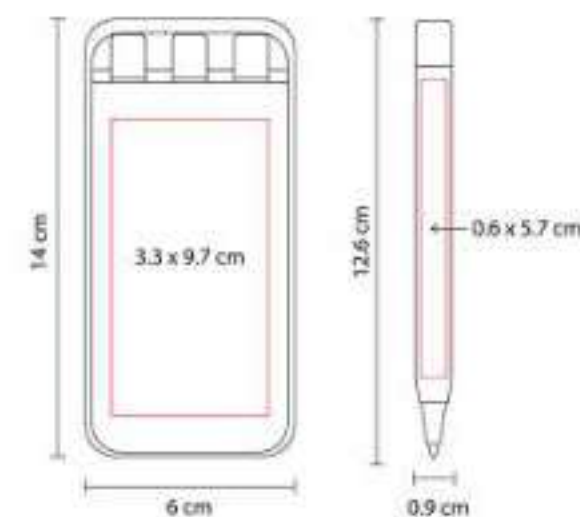

Bolígrafo y lapicera 0.5 mm. Mecanismo pulsador. Incluye estuche metálico.

EST 030  
**SET DURHAM**

**Material:** Plástico  
**Técnica de impresión:** Serigrafía / Tampografía  
**Área de impresión:** 0.6 x 5.7 cm Bolígrafo / 3.3 x 9.7 cm Estuche  
**Colores:** Blanco