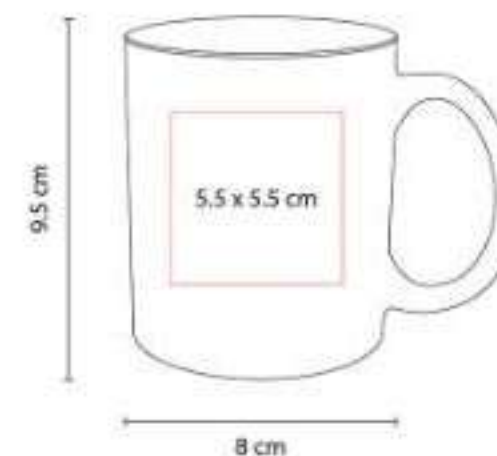

Taza de cerámica interior blanco y exterior de color neón en terminado mate. Venta caja cerrada de 36 piezas.