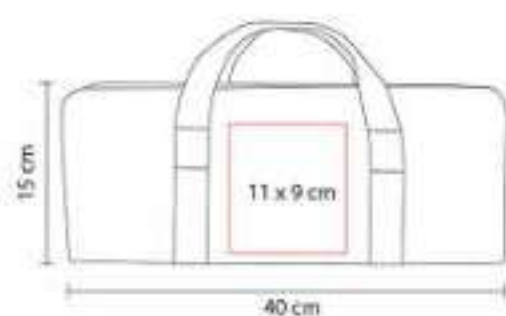

Maletín con cierre y asa. Incluye pinzas,  
tenedor y espátula.

KTC 320  
**MANDIL MOORE**

**Material:** Algodón  
**Técnica de impresión:** Serigrafía / Bordado  
**Área de impresión:** 20 x 15 cm  
**Colores:** Negro