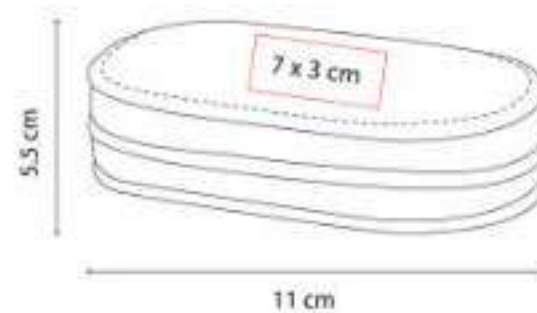

Material: Curpiel
Técnica de impresión: Serigrafía
Área de impresión: 7 x 3 cm
Colores: Negro