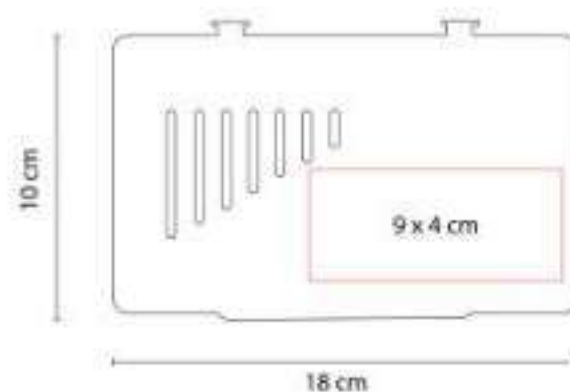

Incluye estuche de plástico con 28 piezas.