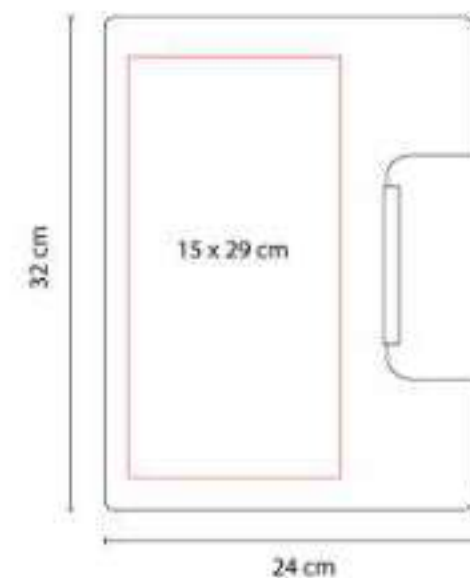

M 80170  
**CARPETA YAMDENA**

**Material:** Curpiel / Vinil  
**Técnica de impresión:** Láser / Serigrafía / Termograbado  
**Área de impresión:** 10 x 4 cm  
**Colores:** Negro

Incluye block de raya tamaño A4 con 20 hojas, espacio para bolígrafo y compartimento para documentos.