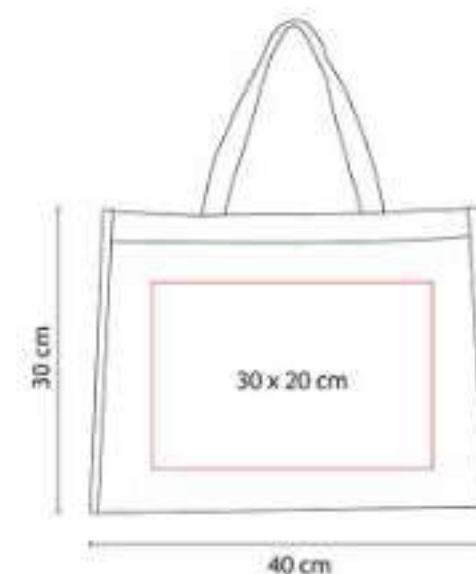

Bolsa con fuelle y asas.