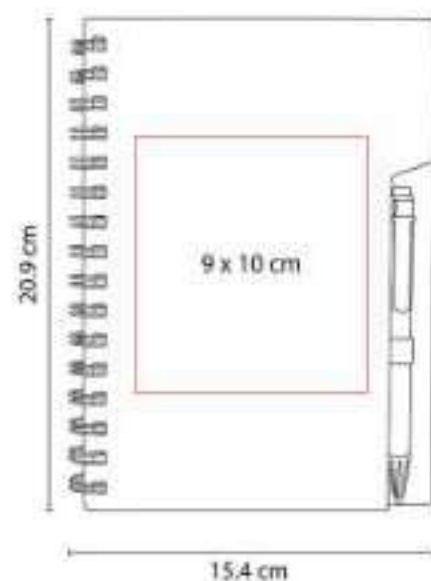

Libreta con 70 hojas de raya. Incluye bolígrafo ecológico y espiral metálico doble.