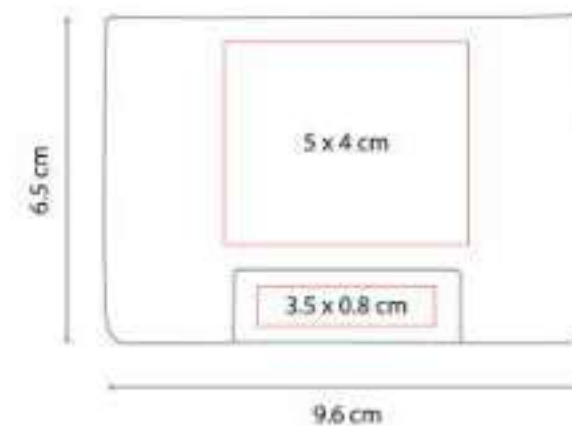

Material: Curpiel / Metal
Técnica de impresión: Láser / Serigrafía
Área de impresión: 5 x 4 cm Curpiel / 3.5 x 0.8 cm Metal
Colores: Negro