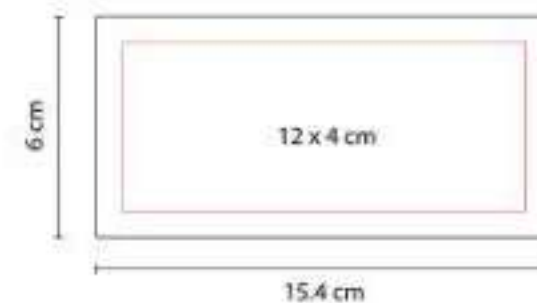

Incluye 2 blocks de notas adheribles y banderas de 6 colores, regla de 12 cm y bolígrafo ecológico.