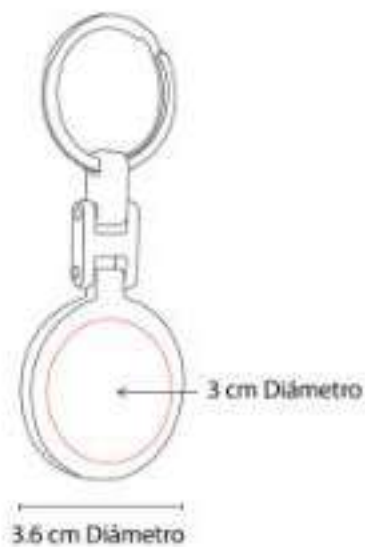

Incluye caja individual.