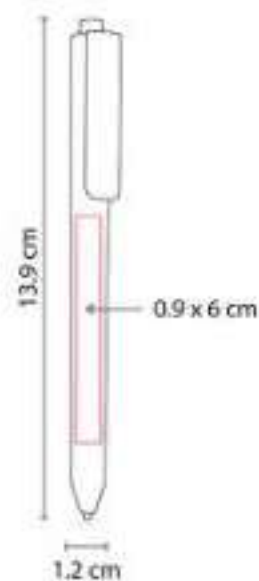

Material: Plástico
Técnica de impresión: Serigrafía / Tampografía
Área de impresión: 0.9 x 6 cm
Colores: Azul Cielo, Rojo, Verde