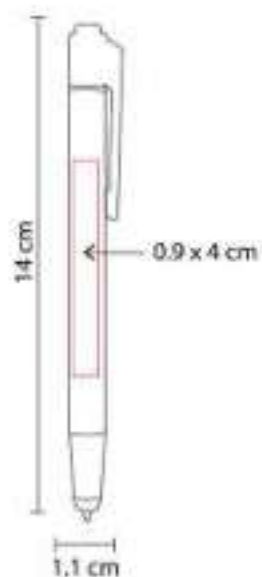

Bolígrafo con touch screen. Mecanismo pulsador. Incluye funda.