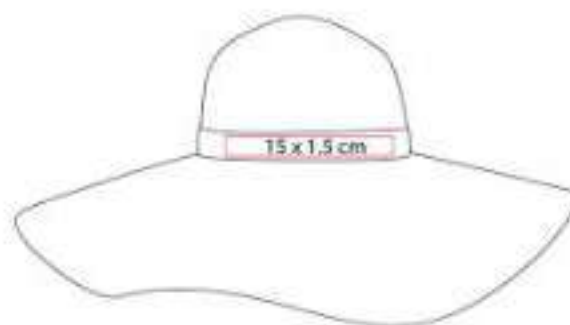

Cinta removible en color beige con broche de velcro.