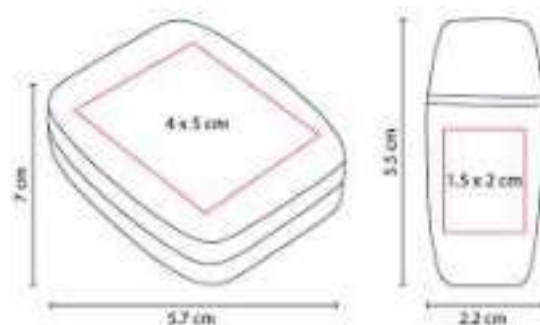

Marcatextos de cera. Incluye estuche.