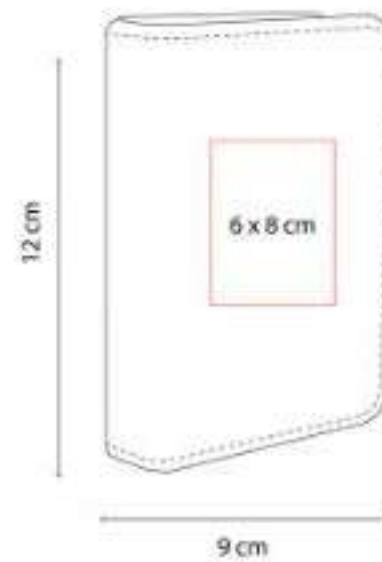

Material: Curpiel
Técnica de impresión: Serigrafía
Área de impresión: 6 x 8 cm
Colores: Blanco