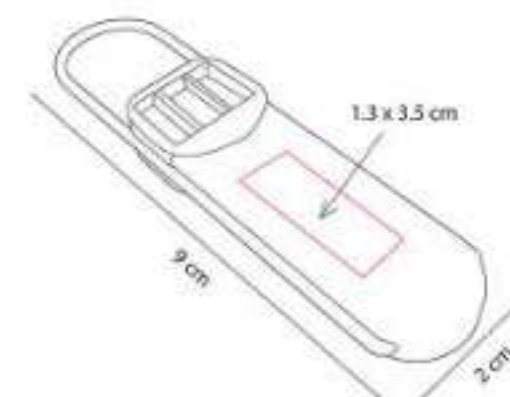

Incluye caja individual.