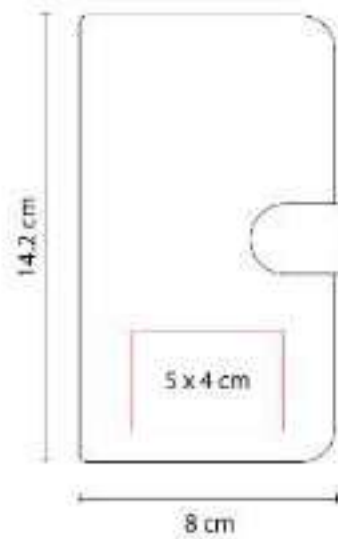

Cuaderno profesional tamaño carta con 70 hojas y espiral metálico.

HL 6610  
**PORTA NOTAS ALAMEDA**

**Colores:** Negro

HL 6620  
**PORTA NOTAS ROMANI**

Colores: Negro

HL 6630  
**PORTA NOTAS KALI**

Colores: Negro