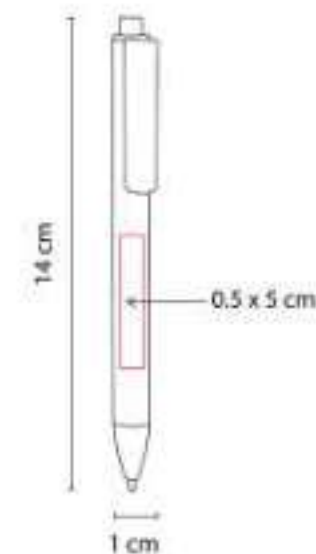

Material eco-friendly. Mecanismo pulsador.