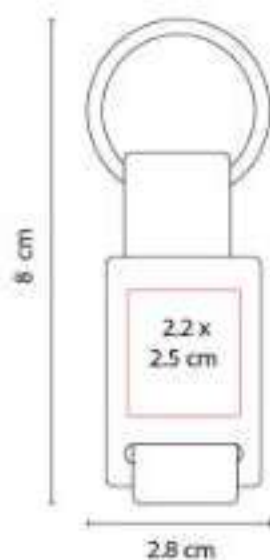

**Material:** Metal / Tela  
**Técnica de impresión:** Láser en Placa Metálica  
**Área de impresión:** 1.9 x 2 cm  
**Colores:** Azul, Negro, Rojo

Incluye caja individual.

M 5813  
**LLAVERO CASPIO**

**Material:** Metal / Tela  
**Técnica de impresión:** Láser / Pantógrafo / Serigrafía  
**Área de impresión:** 2.2 x 2.5 cm  
**Colores:** Amarillo, Azul, Negro, Rojo, Verde