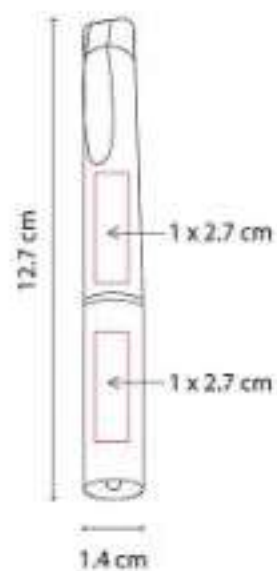

Material: Plástico
Técnica de impresión: Serigrafía /
Tampografía
Área de impresión: 1 x 2.7 cm
Colores: Blanco, Plata

Lámpara de bolsillo de 1 LED con luz blanca.
Incluye clip y 3 baterías de botón.