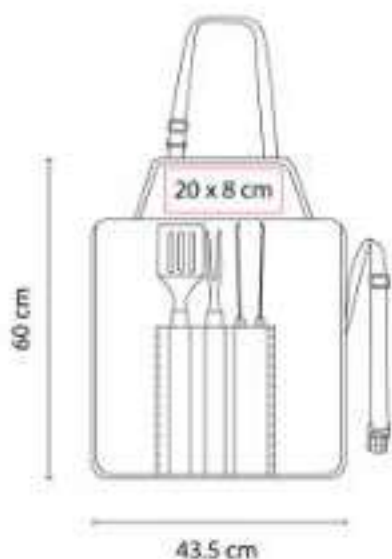

Maletín con cierre y correa ajustable.

BBQ 011  
**SET BBQ TAROUDANT**

**Material:** Acero Inoxidable y Madera  
Utensilios / Poliéster Mandil  
**Técnica de impresión:** Bordado / Serigrafía  
**Área de impresión:** 20 x 8 cm  
**Colores:** Negro