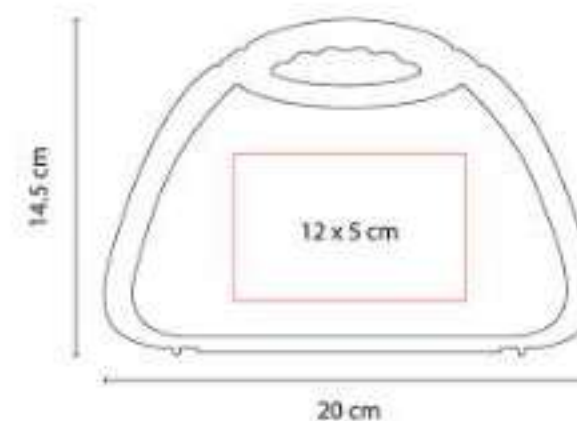

Material: Plástico
Técnica de impresión: Serigrafía
Área de impresión: 12 x 5 cm
Colores: Blanco Frosty