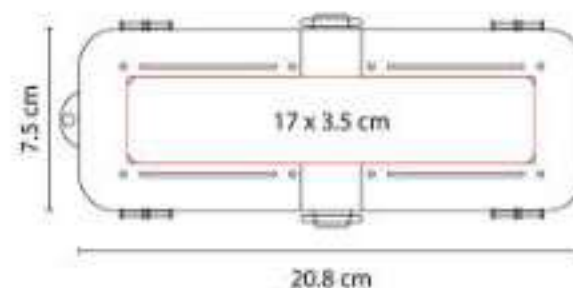

INF 120  
**ESTUCHE NAPOLI**

**Material:** Plástico  
**Técnica de impresión:** Serigrafía  
**Área de impresión:** 17 x 3.5 cm  
**Colores:** Azul, Rojo

Estuche porta lápices doble. Compartimentos de 4 y 2 separaciones. No incluye accesorios.