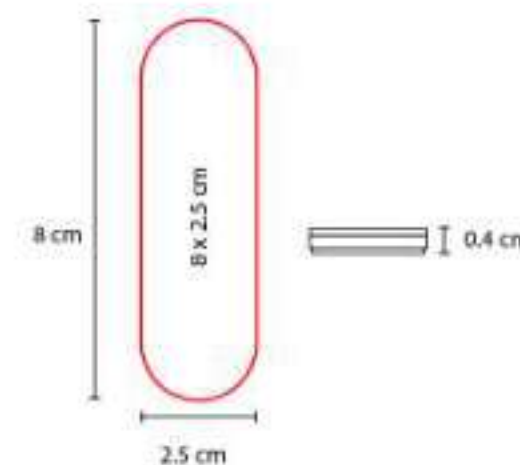

Material: TPU / Plástico
Técnica de impresión: Serigrafía / Full Color
Área de impresión: 2.5 x 8 cm
Colores: Blanco