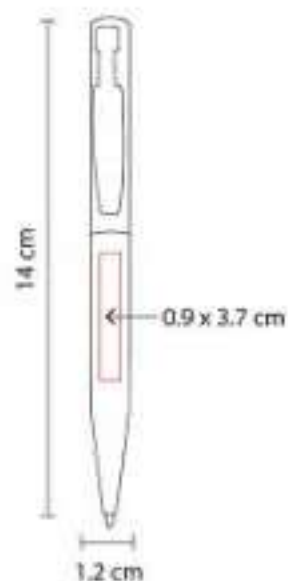

SH 1210
BOLÍGRAFO GALI

Material: Metal
Técnica de impresión: Grabado Espejo
Área de impresión: 0.9 x 3.7 cm
Colores: Azul, Morado

Mecanismo twist. Incluye estuche.