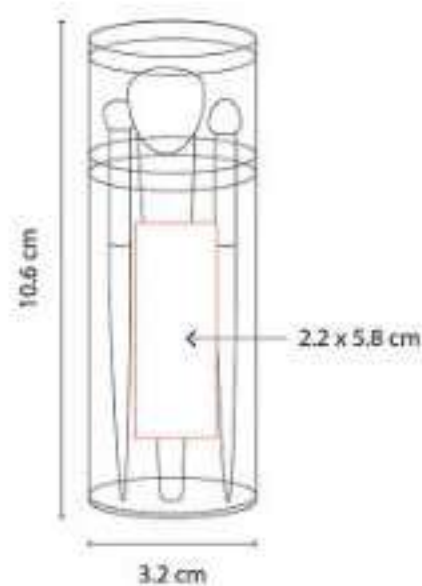

Espejo circular de bolsillo.

DAM 570  
**SET DE BROCHAS CRYSTAL  
FACE**

**Material:** Plástico  
**Técnica de impresión:** Serigrafía  
**Área de impresión:** 2.2 x 5.8 cm  
**Colores:** Transparente

DAM 773  
**SET DE MANICURE Y BROCHAS  
YOUNG**