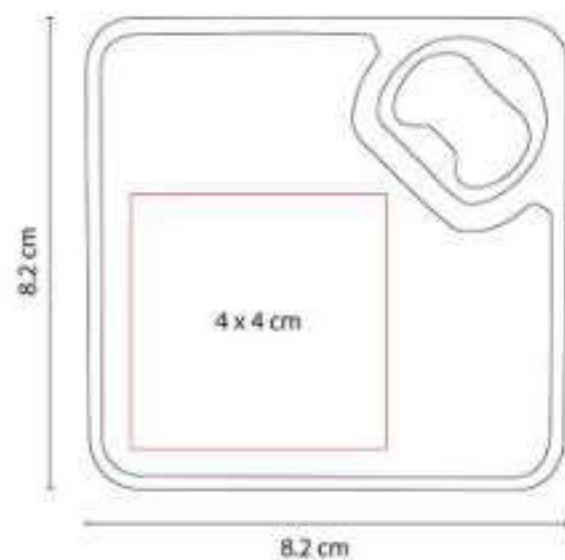

Material: Plástico / Metal
Técnica de impresión: Serigrafía /
Tampografía
Área de impresión: 4 x 4 cm
Colores: Azul, Blanco, Negro, Rojo

Portavasos con base antiderrapante y
destapador.