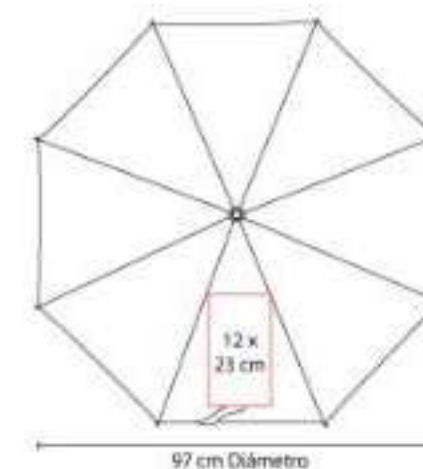

Automático. 8 Paneles con doble tela y mango de EVA.