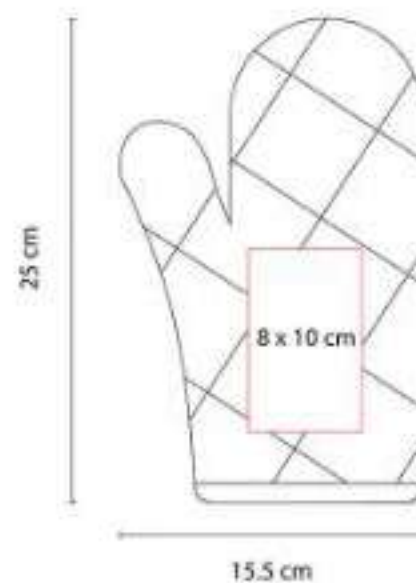

Material: Algodón
Técnica de impresión: Bordado / Serigrafía
Área de impresión: 8 x 10 cm
Colores: Blanco

Guante de cocina con diseño capitonado y asa.