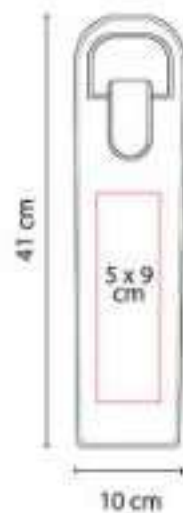

Bolsa de curpiel con asas y broche metálico imantado con espacio para transportar una botella de vino.