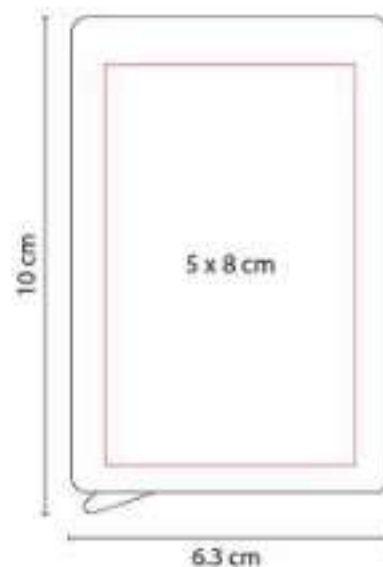

Material: Aluminio
Técnica de impresión: Láser / Pantógrafo / Serigrafía
Área de impresión: 5 x 8 cm
Colores: Gris