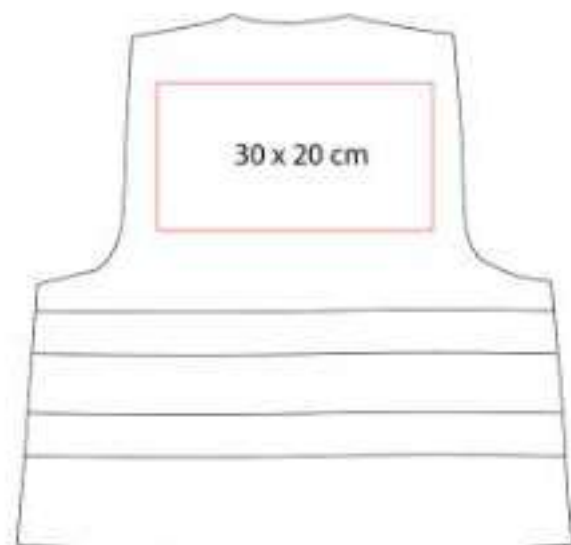

Chaleco de seguridad con doble cinta
reflejante.