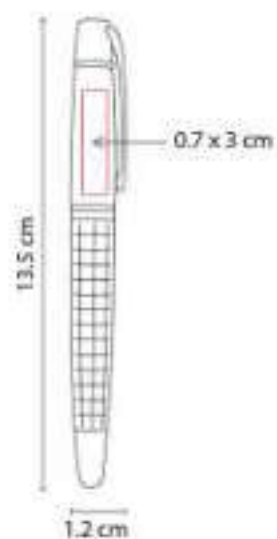

RQ 1006
BOLÍGRAFO LACOCK

Material: Acero Inoxidable
Técnica de impresión: Láser / Serigrafía
Área de impresión: 0.7 x 3 cm
Colores: Gris

Bolígrafo roller ball con tapón. Incluye estuche.