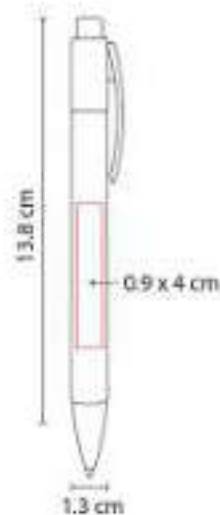

Material eco-friendly. Mecanismo pulsador.