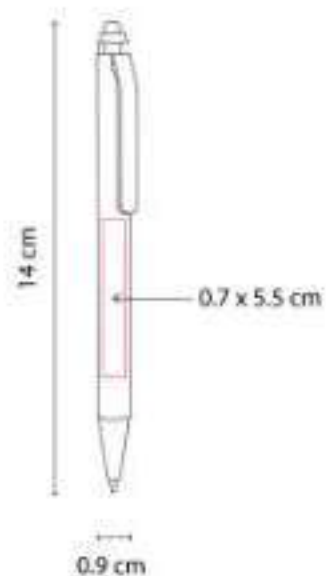

Material: Plástico
Técnica de impresión: Serigrafía
Área de impresión: 0.7 x 5.5 cm
Colores: Rojo, Verde