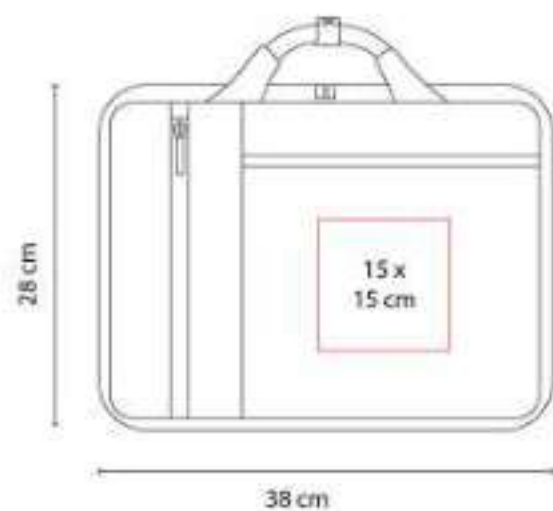

Bolsa principal con cierre y espacio para laptop de 15 y tablet. Organizador de documentos interno. Bolsillo frontal.

SIN 475  
**PORTAFOLIO GANDRIA**

**Material:** Poliéster  
**Técnica de impresión:** Bordado / Serigrafía  
**Área de impresión:** 26 x 14 cm  
**Colores:** Negro