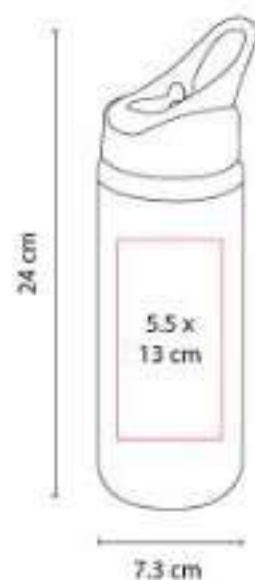

Capacidad: 700 ml
Material: Aluminio / Plástico
Técnica de impresión: Láser / Serigrafía / Tampografía
Área de impresión: 5.5 x 13 cm
Colores: Azul, Gris, Rojo

Cilindro de aluminio de una pared. Tapa de plástico con cierre de rosca, asa y popote. Incluye caja individual.