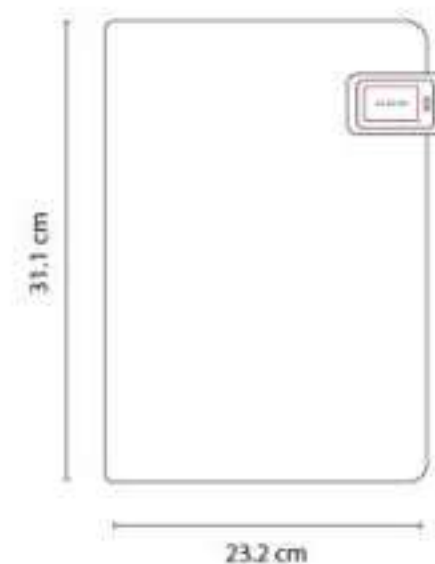

Capacidad: 4,000 mAh
Material: Tela / Silicón
Técnica de impresión: Láser en Silicón / Serigrafía en Cubierta
Área de impresión: 4 x 2.5 cm Silicón / 16 x 16 cm Cubierta
Colores: Negro