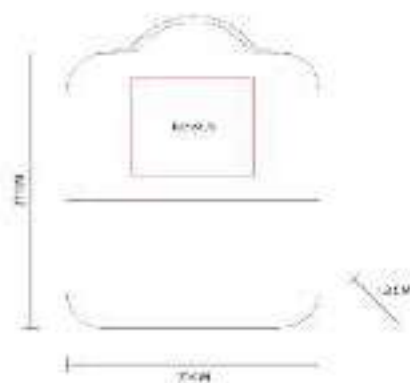

Tabla de cocina de mármol con madera y asa metálica color oro rosado.