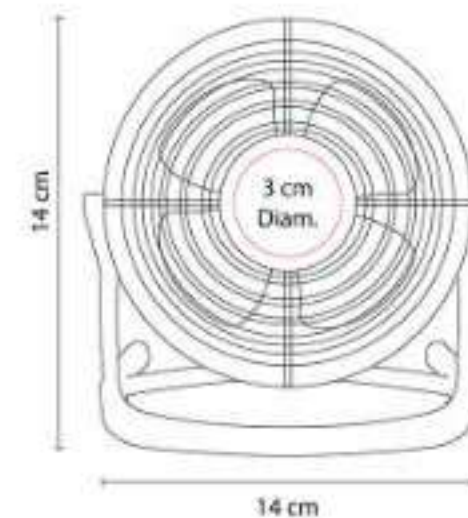

Mini ventilador de escritorio con cable USB.