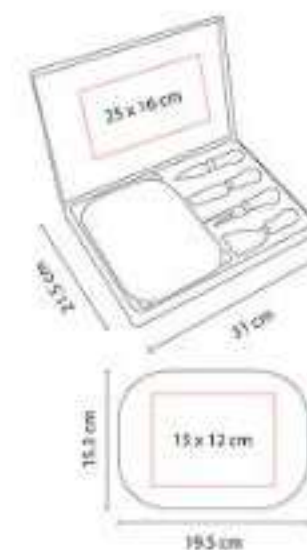

Set con 1 tabla, 3 cuchillos, 1 tenedor para quesos y estuche.