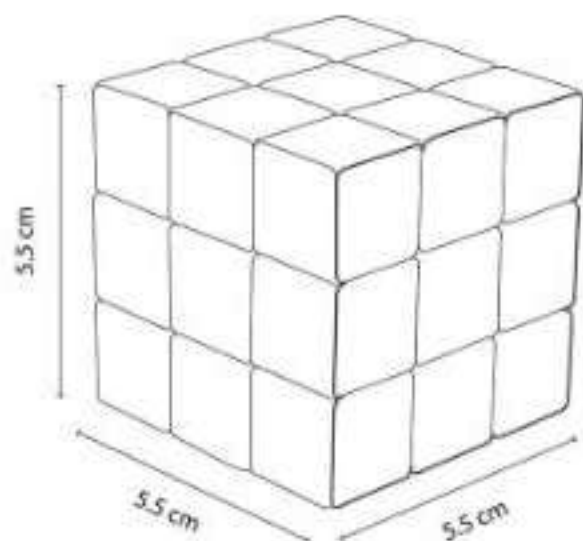

Incluye caja individual.