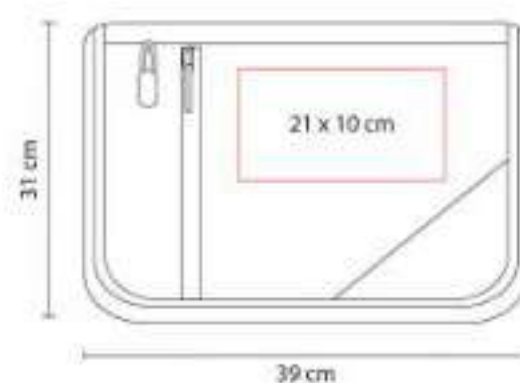

Cuatro compartimentos, dos bolsas laterales de red con broche velcro.