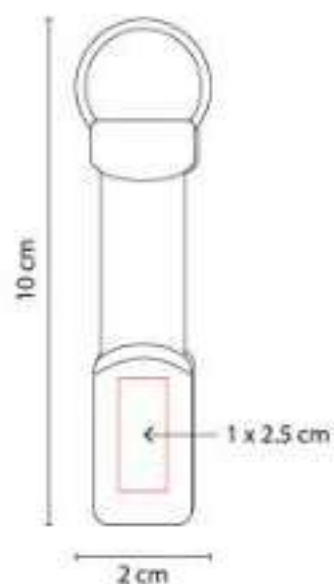

USB Llavero. Incluye caja individual.