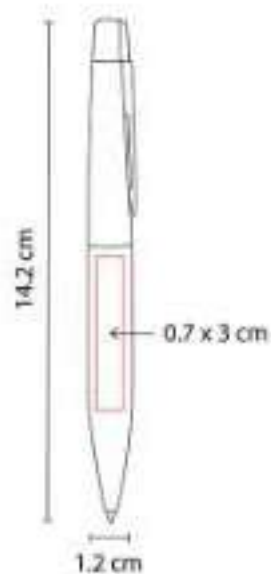

Bolígrafo USB de 8 GB. Mecanismo twist. Incluye estuche.