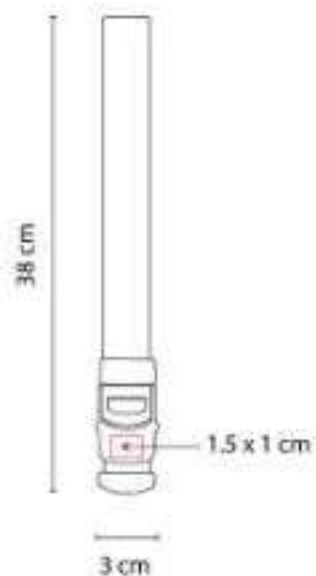

Torniquete elástico ajustable con hebilla de liberación.