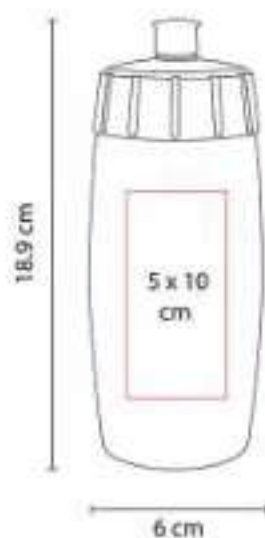

Sistema de rosca twist-off que permite abrir y cerrar la tapa en un giro. Incluye válvula de seguridad.