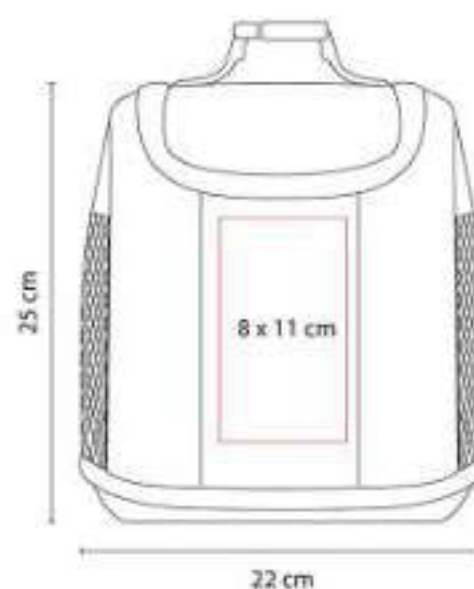

**Material:** Algodón  
**Técnica de impresión:** Serigrafía  
**Área de impresión:** 16 x 16 cm  
**Colores:** Beige

Interior metalizado con 2 asas de agarre superior.

SIN 122  
**LONCHERA OPOL**

**Material:** Poliéster  
**Técnica de impresión:** Serigrafía  
**Área de impresión:** 8 x 11 cm  
**Colores:** Negro