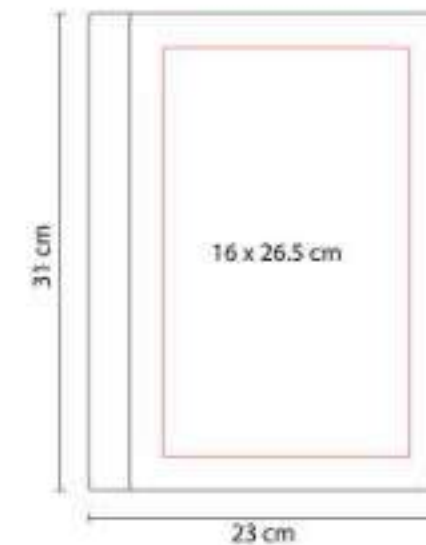

Carpeta ecológica. Incluye block de raya tamaño A4 con 30 hojas, bolígrafo y notas adheribles.