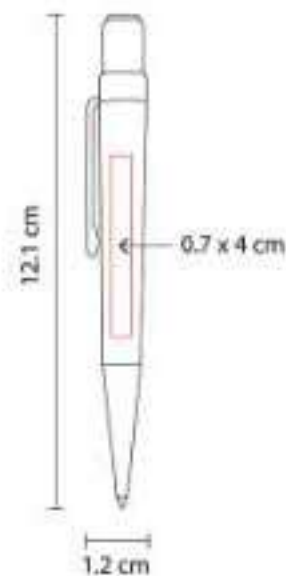

Material: Acero Inoxidable
Técnica de impresión: Grabado Espejo /
Serigrafía / Láser
Área de impresión: 0.7 x 4 cm
Colores: Negro, Plata