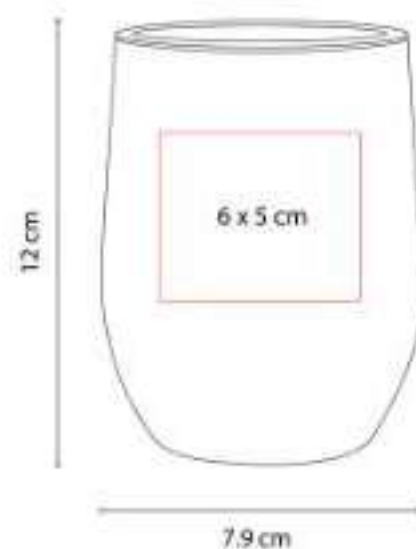

Doble pared. Cerrado al vacío. Pared interna y externa acero inoxidable. Tapa de plástico con válvula de seguridad.