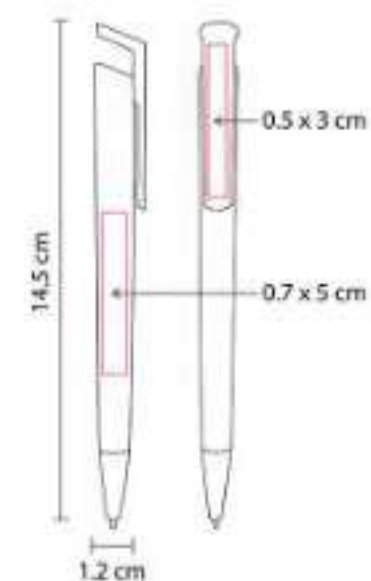

Material: Plástico
Técnica de impresión: Serigrafía /
Tampografía
Área de impresión: 0.7 x 5 cm Barril / 0.5 x
3 cm Clip
Colores: Rojo Mate