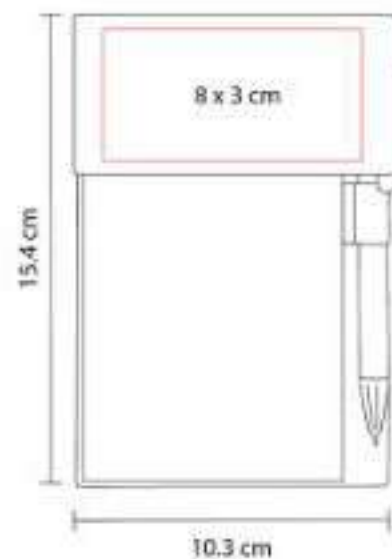

Material: Cartón / Papel
Técnica de impresión: Serigrafía
Área de impresión: 8 x 3 cm
Colores: Beige

Incluye bolígrafo ecológico y notas adheribles:
100 en color beige y banderas de colores.