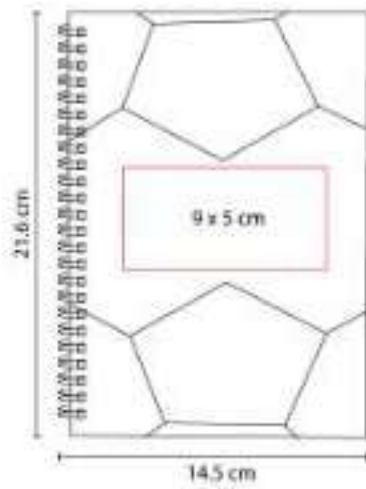

80 Hojas de raya. Incluye espiral metálico doble.