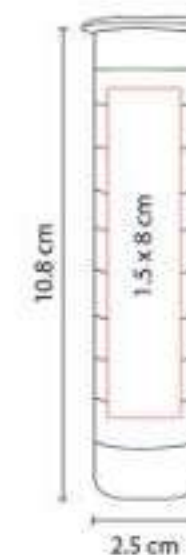

Contiene 10 toallas comprimidas de 22 x 24 cm c/u. Se expanden al agregar un poco de agua.