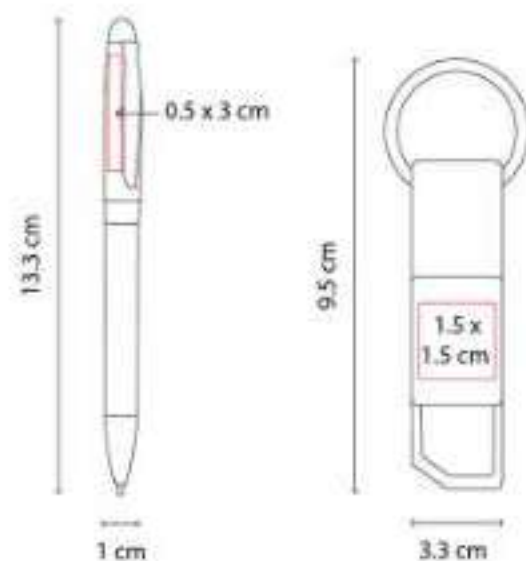

Material: Curpiel / Metal
Técnica de impresión: Láser / Serigrafía
Área de impresión: 1.5 x 1.5 cm Llavero /
0.5 x 3 cm Bolígrafo
Colores: Negro