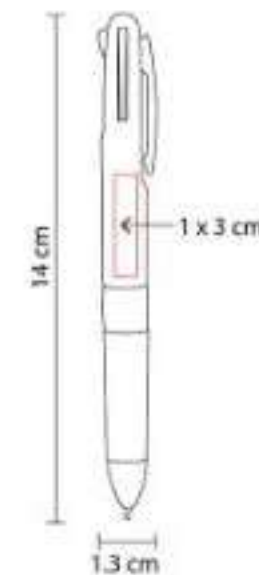

Mecanismo pulsador por tinta.