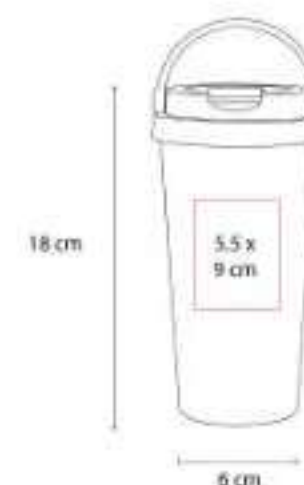

Termo para sublimar doble pared. Cerrado al vacío. Pared interna y externa de acero inoxidable.