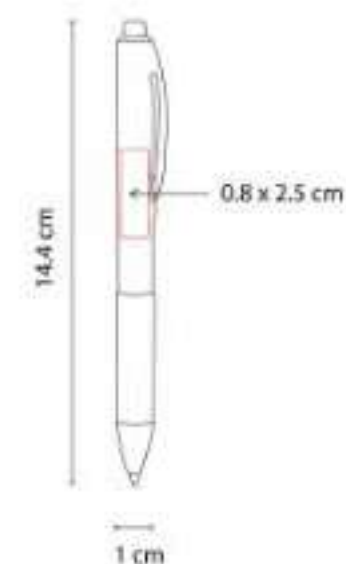

## GEL 010 BOLÍGRAFO JARKOV

**Material:** Plástico  
**Técnica de impresión:** Serigrafía / Tampografía  
**Área de impresión:** 0.8 x 2.5 cm  
**Colores:** Azul, Negro, Rojo, Verde

Grip antiderrapante. Mecanismo pulsador.