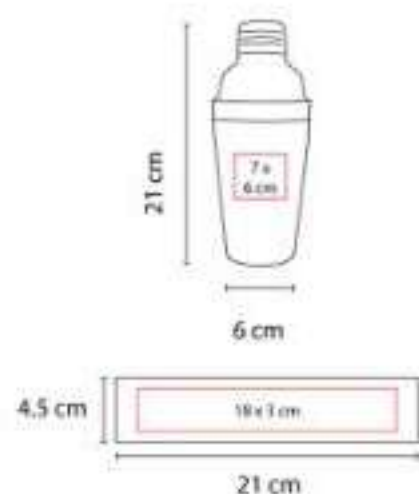

Set para preparación de bebidas con base.