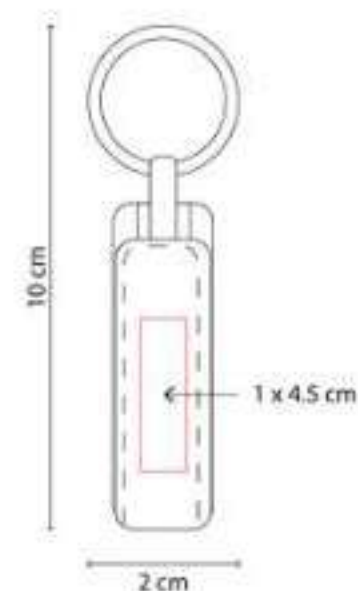

Capacidad: 8 GB
Material: Curpiel / Metal
Técnica de impresión: Láser / Pantógrafo /
Serigrafía / Termograbado
Área de impresión: 1 x 4.5 cm
Colores: Negro