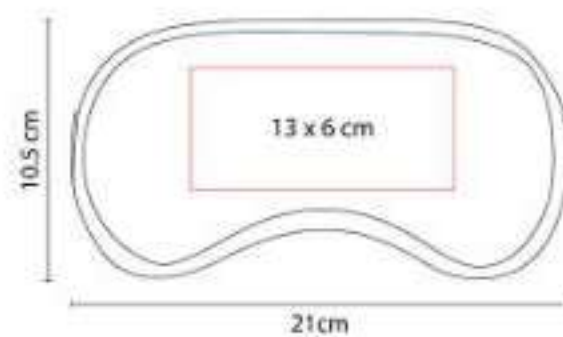

Compresa antifaz con micro esferas de gel
frío/caliente.