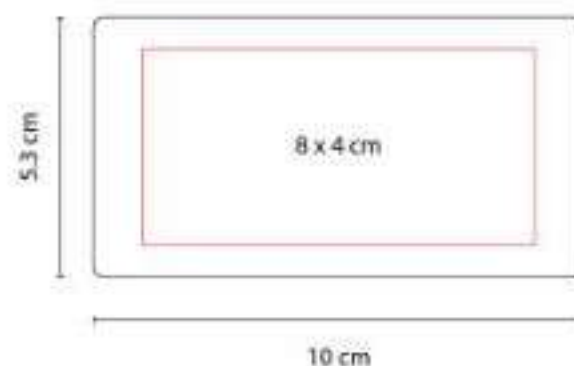

Set con 1 tijeras, 1 pinza para cejas, 1 corta uñas y 1 retira cutícula. No para uso profesional.