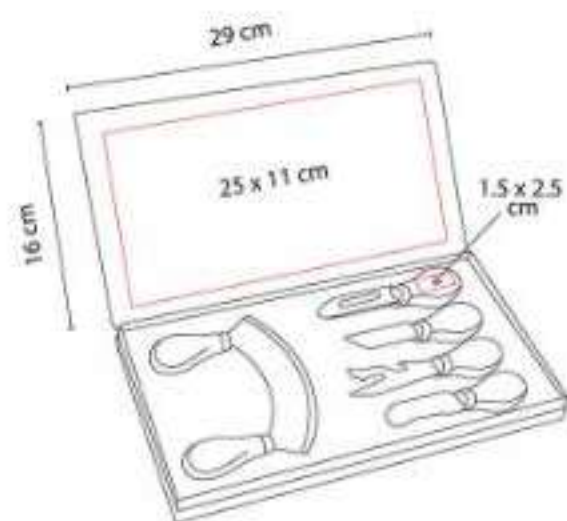

Set con 5 cuchillos para quesos y estuche.

PWT 070  
**SET LESOTO**

**Material:** Madera / Metal  
**Técnica de impresión:** Láser  
**Área de impresión:** 20 x 10 cm Tabla / 1.5 x 1.5 cm Mango  
**Colores:** Madera