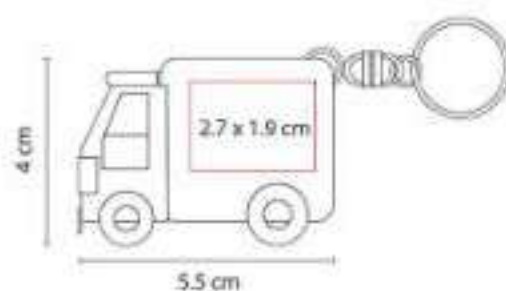

Llavero flexómetro de cinta metálica de 1 m.