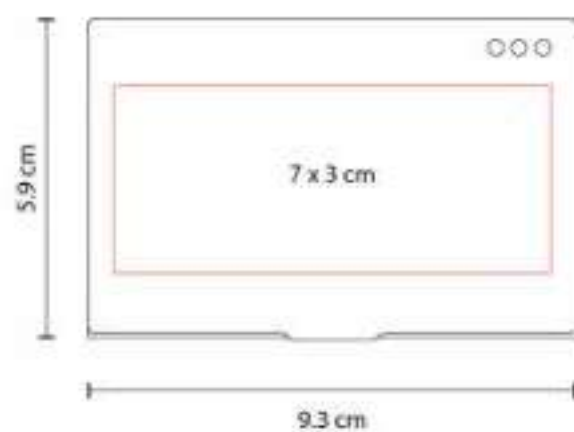

Posición horizontal.