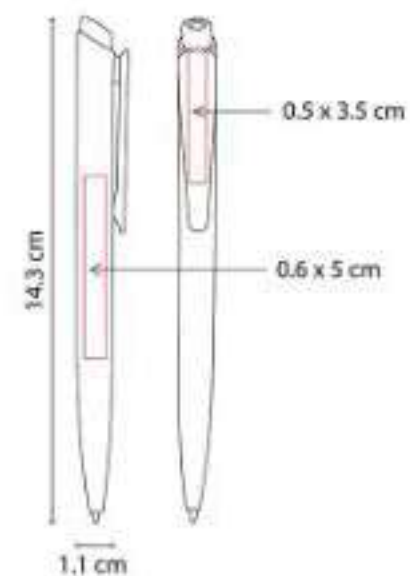

**Material:** Plástico  
**Técnica de impresión:** Serigrafía  
**Área de impresión:** 0.6 x 4 cm  
**Colores:** Amarillo, Azul

Clip con figura. Mecanismo pulsador.

SH 2015  
**BOLÍGRAFO HOLI-HOLY**

**Material:** Plástico  
**Técnica de impresión:** Serigrafía /  
Tampografía  
**Área de impresión:** 0.6 x 5 cm Barril / 0.5 x  
3.5 cm Clip  
**Colores:** Azul, Blanco, Negro, Rojo