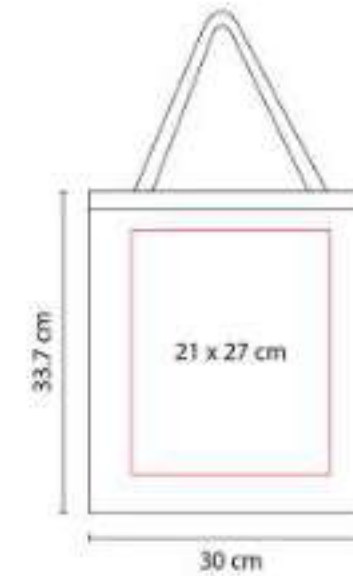

SIN 043  
**BOLSA TOLEDO**

**Material:** Non Woven  
**Técnica de impresión:** Serigrafía  
**Área de impresión:** 21 x 27 cm  
**Colores:** Verde

Bolsa sin fuelle.

SIN 047  
**BOLSA CARNAVAL**

**Material:** Non Woven Metalizado  
**Técnica de impresión:** Serigrafía  
**Área de impresión:** 30 x 35 cm  
**Colores:** Amarillo Mate, Azul, Plata, Rojo