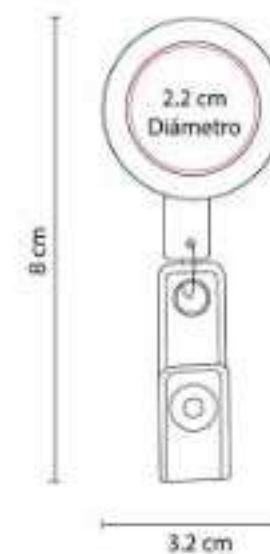

Cordón de 70 cm. Incluye clip porta tarjetas.