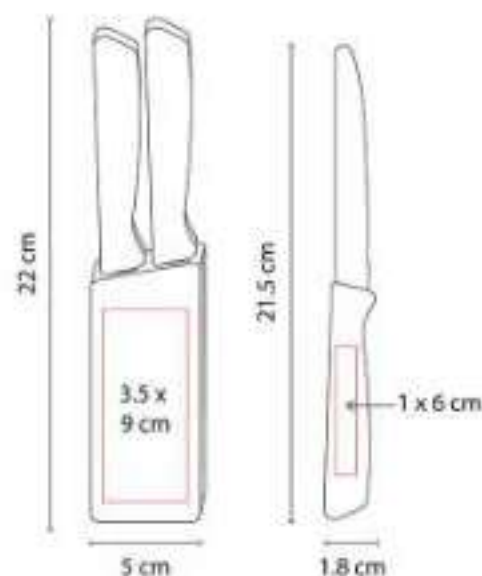

KTC 100  
**SET DE CUCHILLOS CORVI**

**Material:** Acero / Madera / Plástico  
**Técnica de impresión:** Láser / Serigrafía  
**Área de impresión:** 3.5 x 9 cm Base / 1 x 6 cm Mango  
**Colores:** Negro