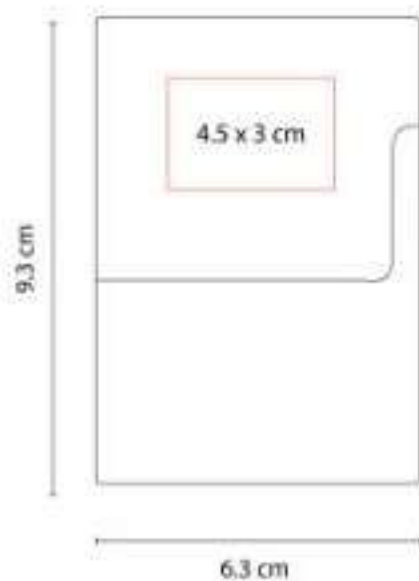

Material: Metal
Técnica de impresión: Láser / Serigrafía
Área de impresión: 4.5 x 3 cm
Colores: Negro

Posición vertical.