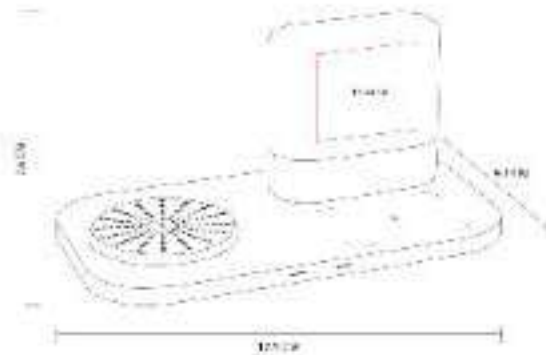

**NUEVO  
2023**

**Capacidad:** 15 W Principal / 3W Secundario  
**Material:** Plástico  
**Técnica de impresión:** Serigrafía /  
Tampografía  
**Área de impresión:** 4 x 3.5 cm Lámpara  
**Colores:** Blanco