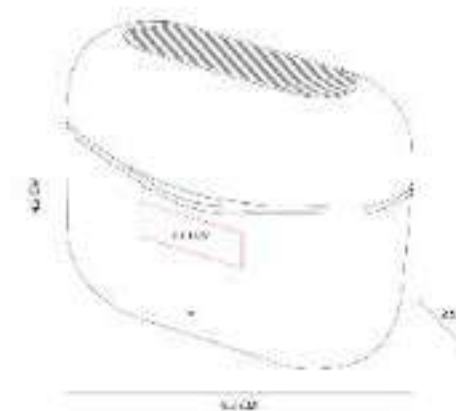

Audífonos bluetooth con base recargable. Controles integrados touch para llamadas, volumen y reproducción de audio.