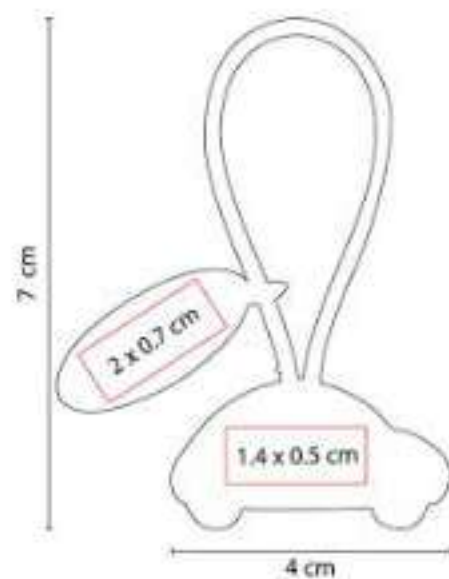

Incluye placa metálica para grabado y caja individual.