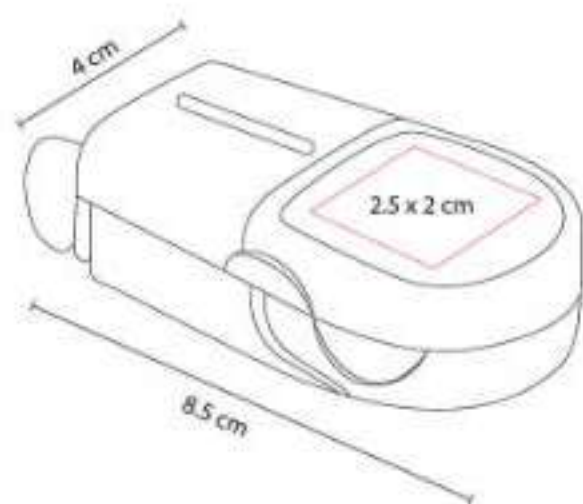

Material: Plástico
Técnica de impresión: Serigrafía /
Tampografía
Área de impresión: 2.5 x 2 cm
Colores: Transparente

Pastillero con corta pastillas y 1
compartimento.