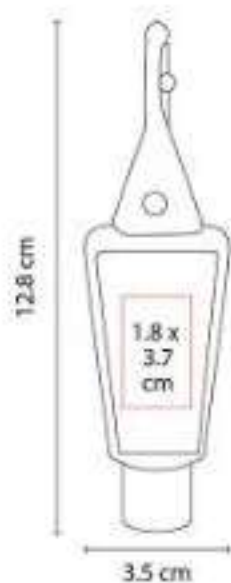

Capacidad: 30 ml
Material: Plástico / Silicón
Técnica de impresión: Serigrafía / Tampografía
Área de impresión: 1.8 x 3.7 cm
Colores: Azul, Blanco, Naranja, Rojo, Rosa, Verde

Gel sanitizante portátil y recargable. Incluye sujetador de silicón. Alcohol al 55%.