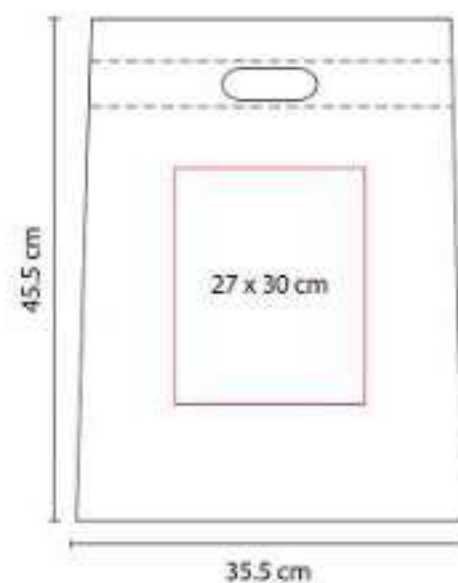

Bolsa sellada a calor.