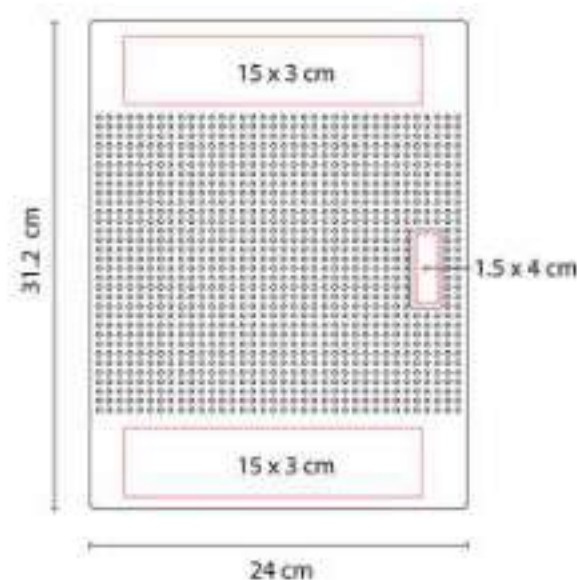

Material: Curpiel
Técnica de impresión: Láser en Placa Metálica / Serigrafía en Cubierta
Área de impresión: 15 x 3 cm Cubierta / 1.5 x 4 cm Placa Metálica
Colores: Negro