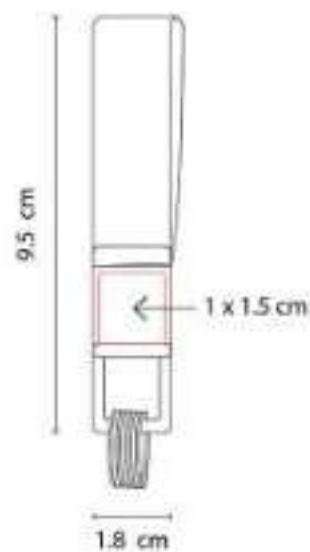

Llavero con 4 argollas. Incluye estuche especial.