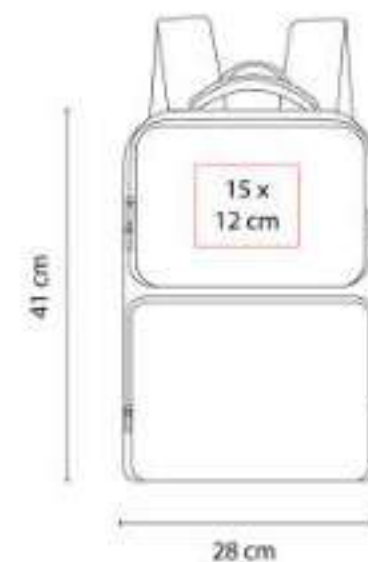

Material: Poliéster
Técnica de impresión: Serigrafía
Área de impresión: 15 x 12 cm
Colores: Gris, Gris Oxford