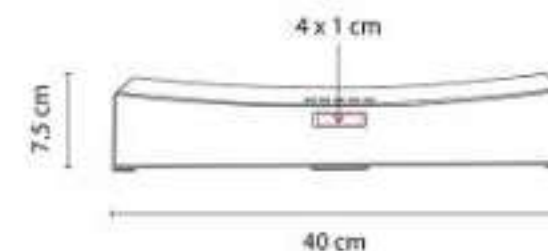

Mini barra de sonido bluetooth de con dos
bocinas de 5W de potencia cada una.