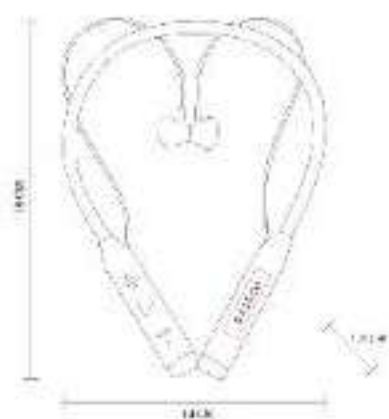

Audífonos bluetooth con batería recargable.