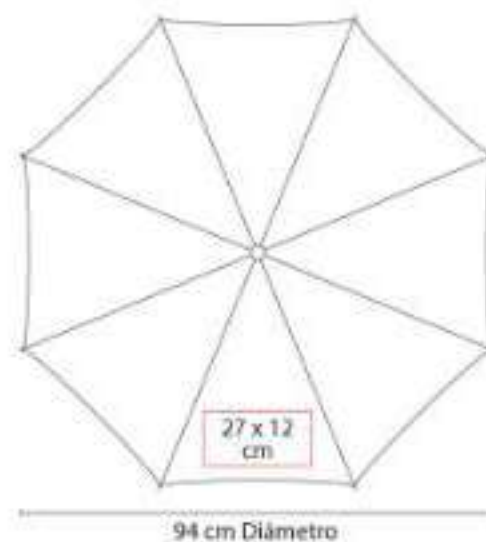

Automático. 8 Paneles y mango de plástico.