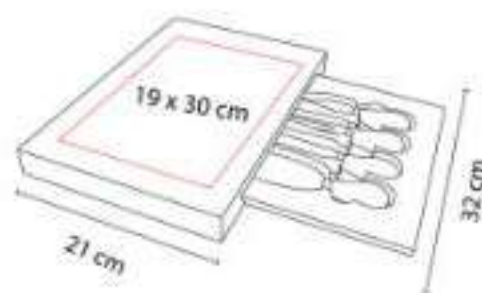

Set con 1 tabla y base deslizable con 3 cuchillos y 1 tenedor para quesos.