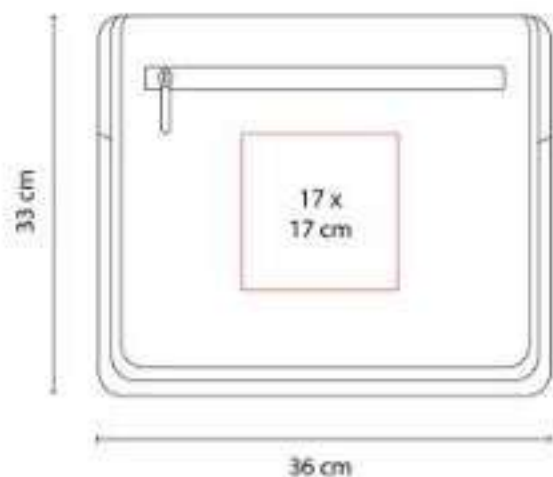

SIN 494
PORTAFOLIO GRIGGS

Material: Poliéster
Técnica de impresión: Bordado / Serigrafía
Área de impresión: 17 x 17 cm
Colores: Negro

"Bolsa principal con cierre y espacio para laptop de 15".