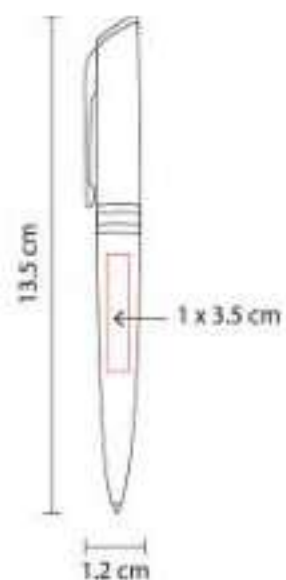

SH 1005  
**BOLÍGRAFO SCRIPT**

**Material:** Plástico  
**Técnica de impresión:** Serigrafía /  
Tampografía  
**Área de impresión:** 1 x 3.5 cm  
**Colores:** Azul, Naranja, Negro, Rojo, Verde

Mecanismo twist.