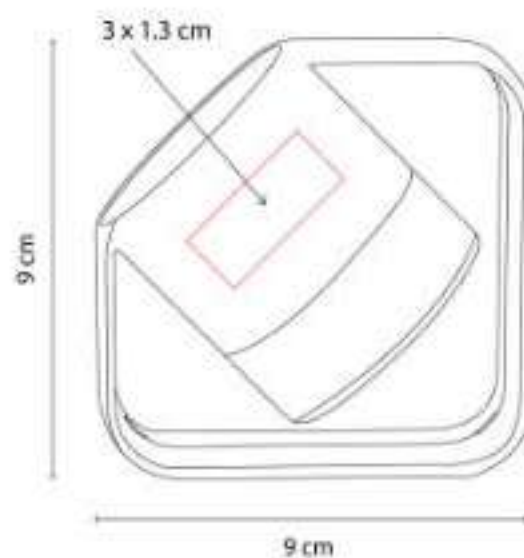

Bocina bluetooth con batería recargable. Controles integrados de volumen y reproducción de audio.