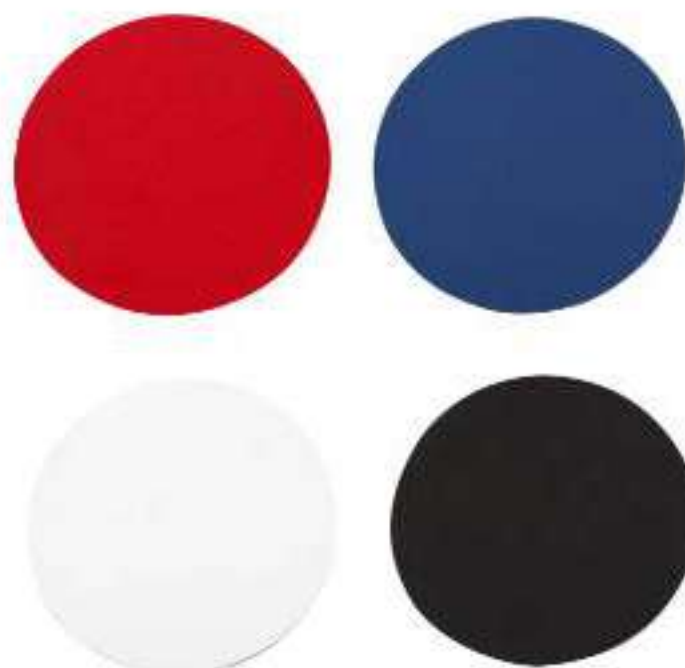

MOP 001  
**MOUSE PAD REDONDO**

**Material:** Poliuretano  
**Técnica de impresión:** Serigrafía /  
Sublimación en Color Blanco  
**Área de impresión:** 19,9 cm Diámetro  
**Colores:** Azul, Blanco, Negro, Rojo