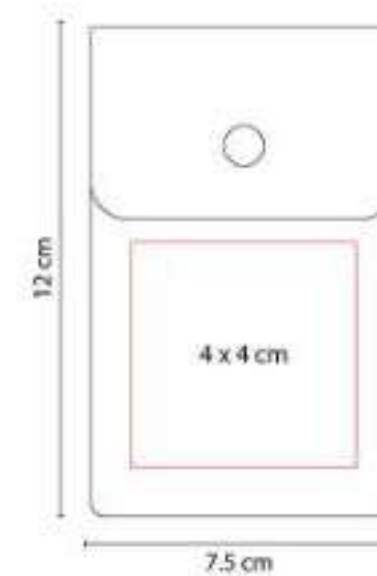

Material: Curpiel
Técnica de impresión: Serigrafía
Área de impresión: 4 x 4 cm
Colores: Negro