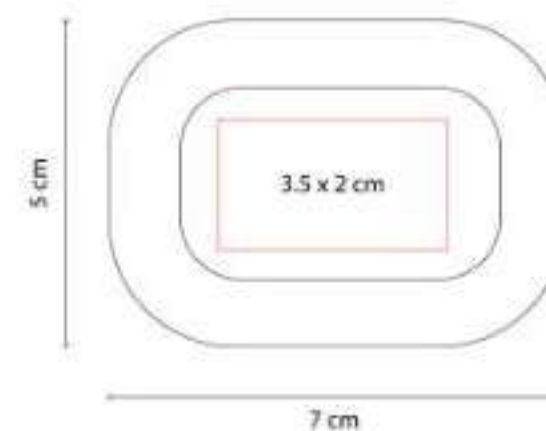

Adaptador de corriente con doble entrada USB para smartphone y tablet.