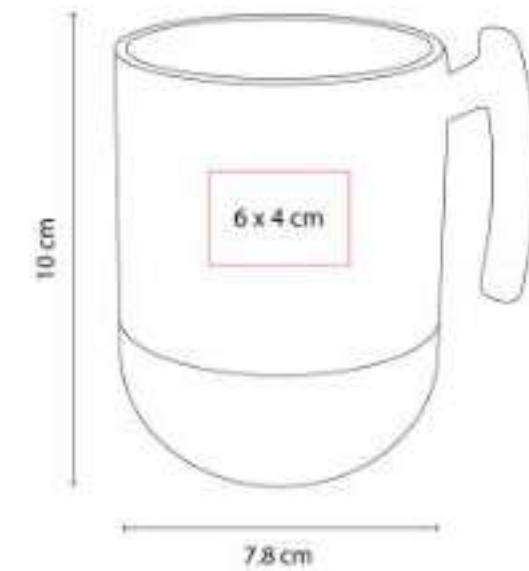

TAZ 038

**TAZA BIKANER**

**Capacidad:** 9.1 Oz

**Material:** Porcelana / Corcho

**Técnica de impresión:** Serigrafía / Tampografía

**Área de impresión:** 6 x 4 cm

**Colores:** Blanco, Negro

Taza de porcelana con base de corcho. Incluye caja individual. No usar en microondas ni lavavajillas.