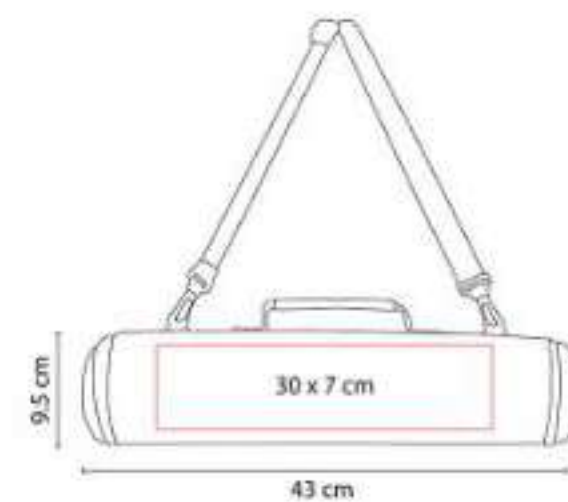

Material: Acero Inoxidable y Madera
Utensilios / Poliéster Maletín
Técnica de impresión: Serigrafía
Área de impresión: 30 x 7 cm
Colores: Negro