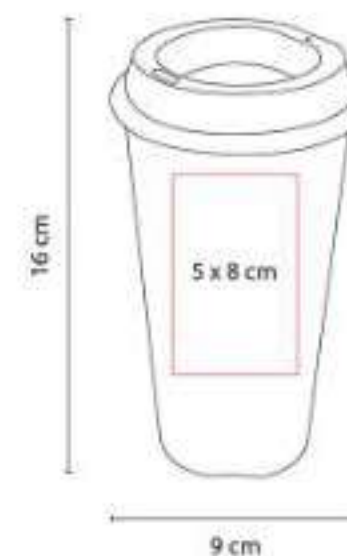

Vaso de plástico. Incluye tapa con ranura.