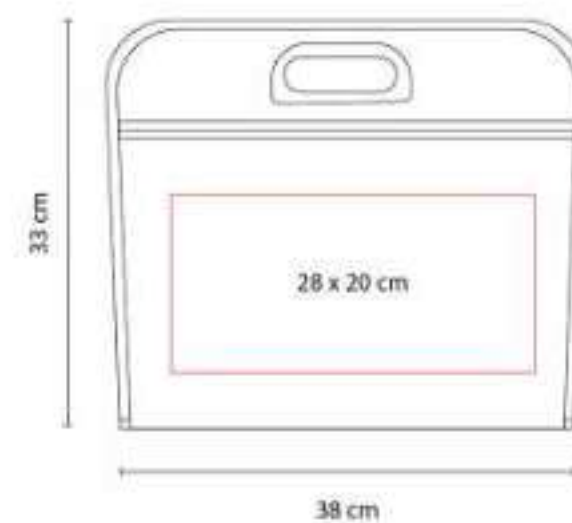

# PORTAFOLIOS

HV-TB-002  
**PORTA LAPTOP CHARY**

**Colores:** Azul, Azul Cielo, Morado, Negro, Rosa, Verde

SIN 039  
**PORTAFOLIO SOLUTIONS**

**Material:** Poliéster  
**Técnica de impresión:** Serigrafía  
**Área de impresión:** 28 x 20 cm  
**Colores:** Negro