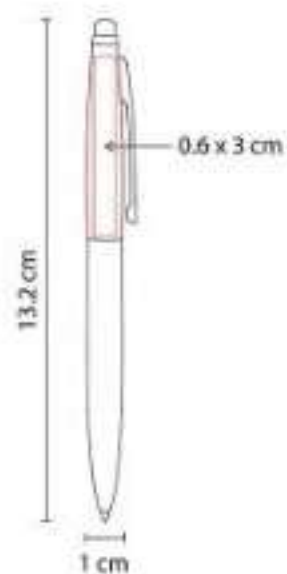

Bolígrafo con touch screen. Mecanismo twist.
Incluye funda.