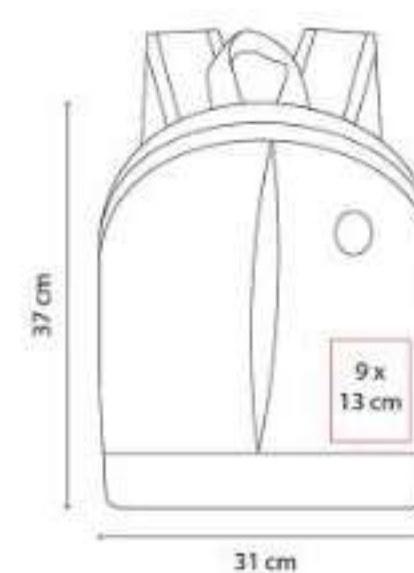

Bolsa principal con cierre y compartimento interior. Incluye aditamento especial para audífonos.