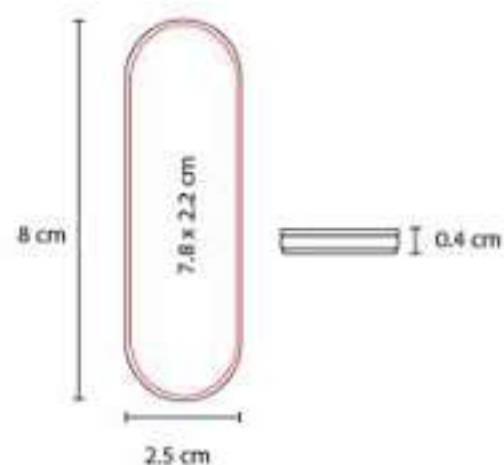

Material: TPU / Plástico
Técnica de impresión: Full Color
Área de impresión: 2.2 x 7.8 cm
Colores: Blanco

Soporte para smartphone con diseño ultra delgado, uso fácil y seguro. Compatible con carga inalámbrica.