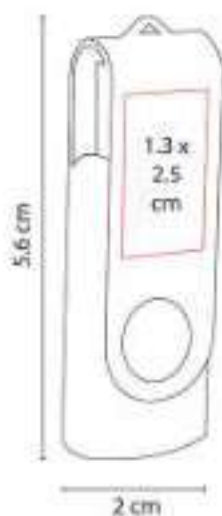

USB Giratoria. Incluye caja individual.