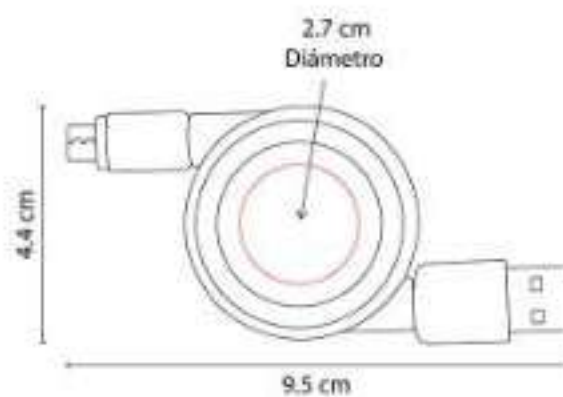

Cable retráctil cargador y para transferencia de datos. Compatible con USB y micro USB.