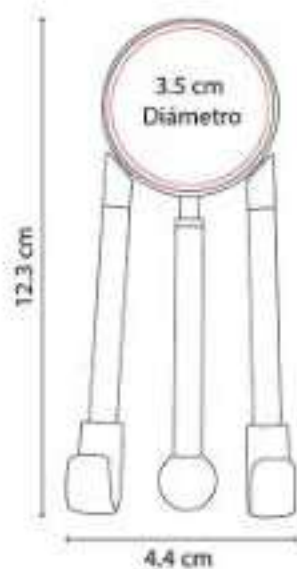

Base para smartphone o tablet con limpia pantallas.