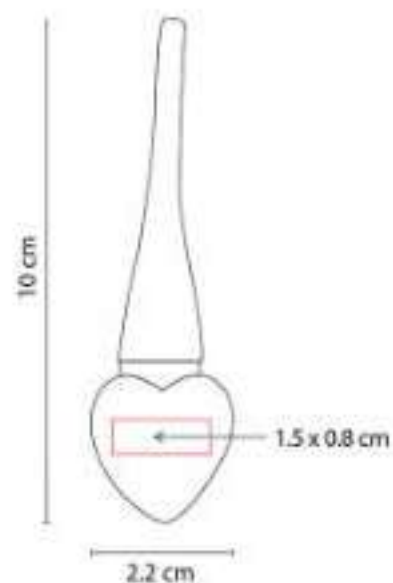

**Material:** Curpiel / Metal  
**Técnica de impresión:** Láser / Pantógrafo  
**Área de impresión:** 2 x 1.5 cm  
**Colores:** Negro

Incluye caja individual.

M 2040  
**LLAVERO LOVE**

**Material:** Hule / Metal  
**Técnica de impresión:** Láser  
**Área de impresión:** 1.5 x 0.8 cm  
**Colores:** Rojo