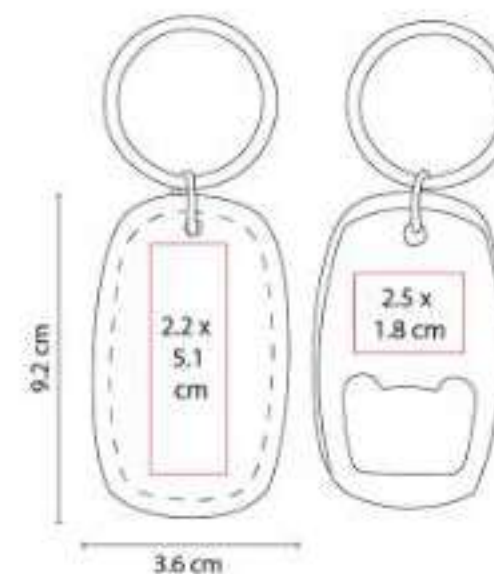

Llavero con destapador. Incluye caja individual.