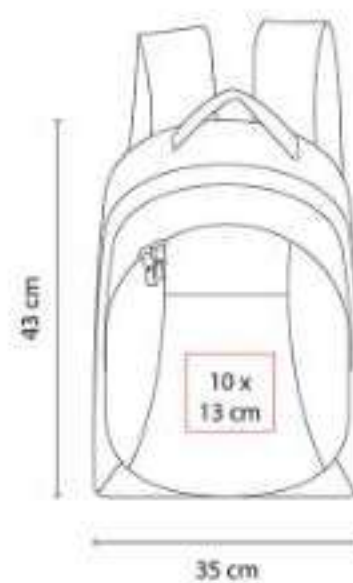

Bolsa frontal con compartimento para 3 bolígrafos, celular y documentos. Espacio para laptop de 14.