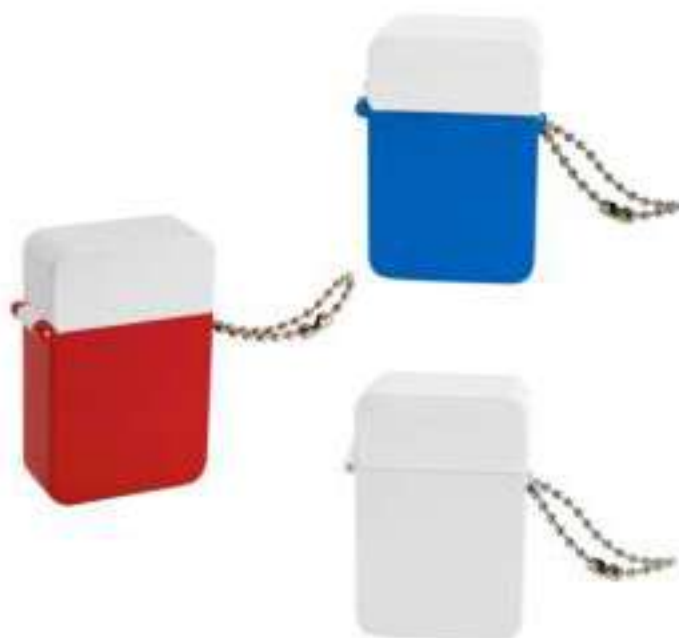

SALUD

PT 015
PASTILLERO LURITJA

Material: Plástico
Técnica de impresión: Serigrafía /
Tampografía
Área de impresión: 3 x 3 cm
Colores: Azul, Blanco, Rojo