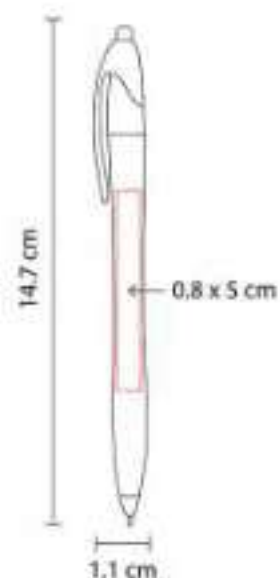

Material: Plástico
Técnica de impresión: Serigrafía /
Tampografía
Área de impresión: 0.8 x 5 cm
Colores: Amarillo, Azul, Azul Cielo, Naranja,
Negro, Rojo, Tinto, Verde