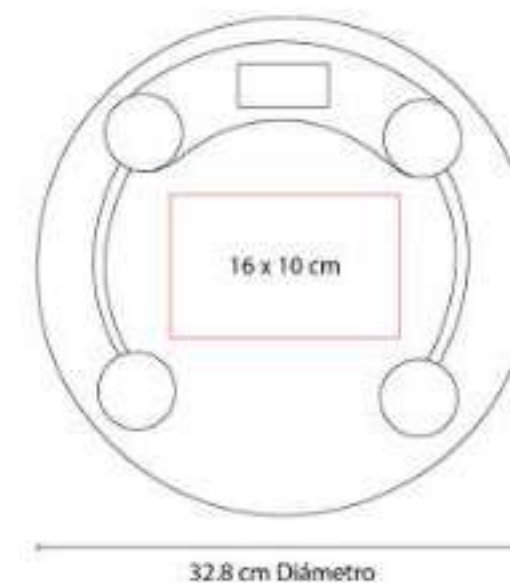

Material: Cristal
Técnica de impresión: Serigrafía
Área de impresión: 16 x 10 cm
Colores: Transparente