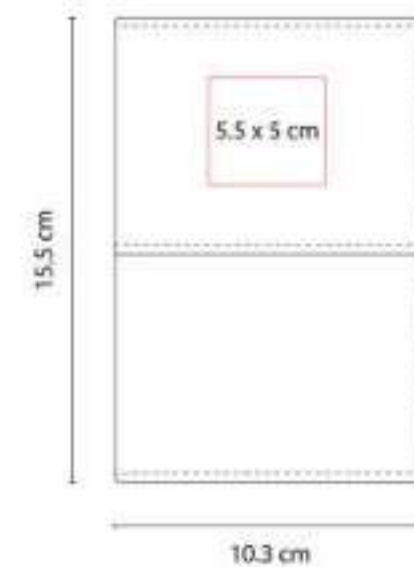

Material: Curpiel
Técnica de impresión: Serigrafía
Área de impresión: 5.5 x 5 cm
Colores: Negro