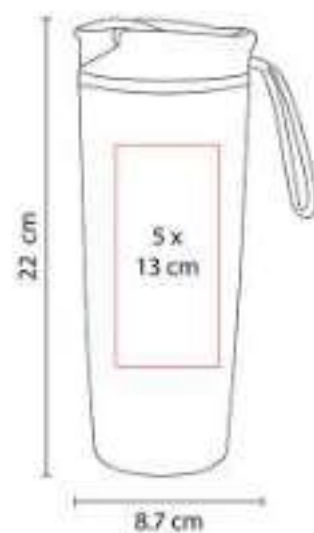

Doble pared. Pared interna acero inoxidable, pared externa plástico.