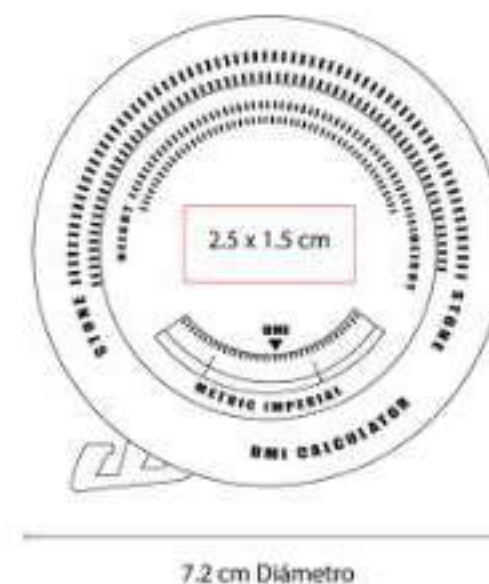

Material: Plástico
Técnica de impresión: Serigrafía
Área de impresión: 2.5 x 1.5 cm
Colores: Blanco