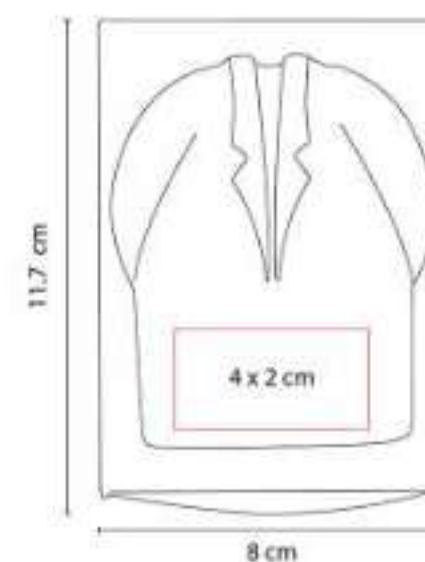

Incluye 40 hojas para notas.