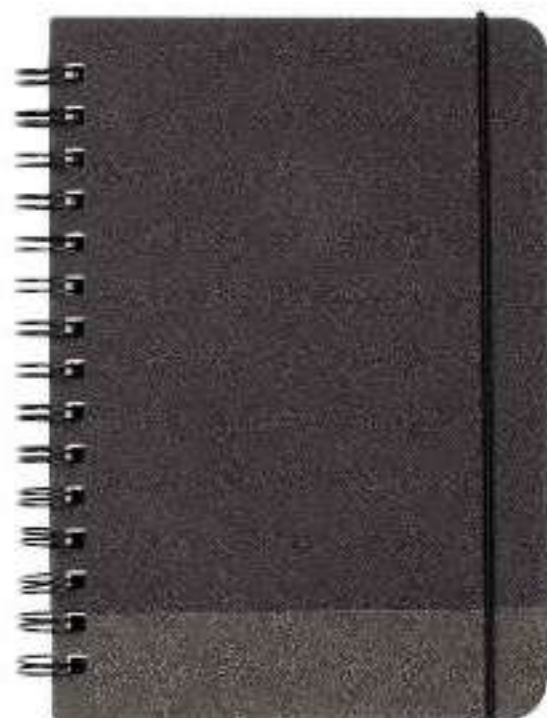

HL 2110
LIBRETA LINO

Material: Curpiel
Técnica de impresión: Serigrafía /
Termograbado
Área de impresión: 10 x 14 cm
Colores: Gris