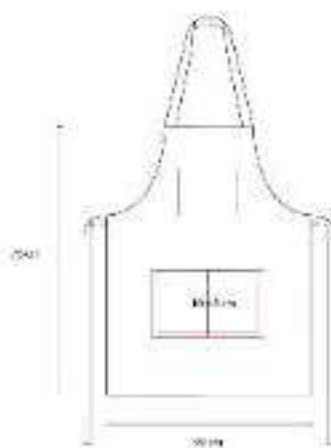

Incluye 3 bolsillos frontales y correa para cuello ajustable por medio de broche metálico.