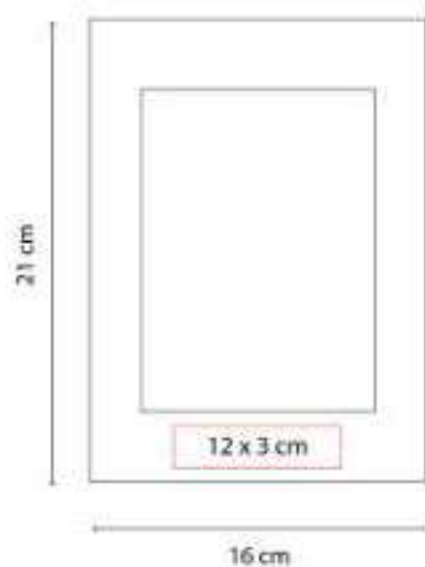

Material: Plástico
Técnica de impresión: Serigrafía
Área de impresión: 12 x 3 cm
Colores: Blanco

2 Posiciones: horizontal y vertical. Tamaño de la foto 10 x 15 cm.