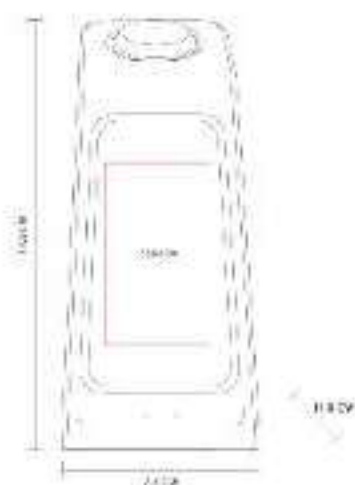

Capacidad: 15W
Material: Plástico
Técnica de impresión: Serigrafía /
Tampografía
Área de impresión: 3.5 x 6 cm
Colores: Negro