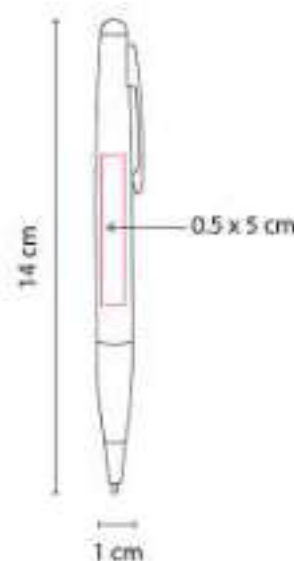

Bolígrafo con touch screen y grip antiderrapante. Mecanismo twist. Incluye funda.