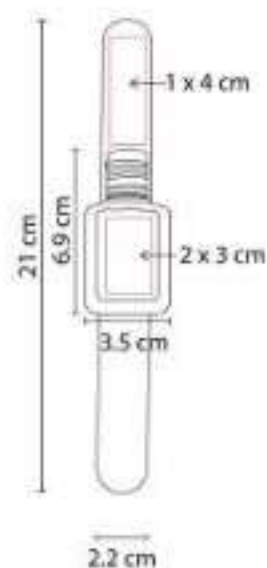

Contiene 1 gel sanitizante de 30 ml con  
 alcohol al 60%, 2 toallitas con jabón y un  
 cubrebocas de doble capa.

SLD 065  
**PULSERA CON GEL  
SANITIZANTE MILE**

**Capacidad:** 25 ml  
**Material:** Plástico / Silicón  
**Técnica de impresión:** Serigrafía  
**Área de impresión:** 1 x 4 cm Pulsera / 2 x 3 cm Bote de Gel  
**Colores:** Azul, Blanco, Rojo