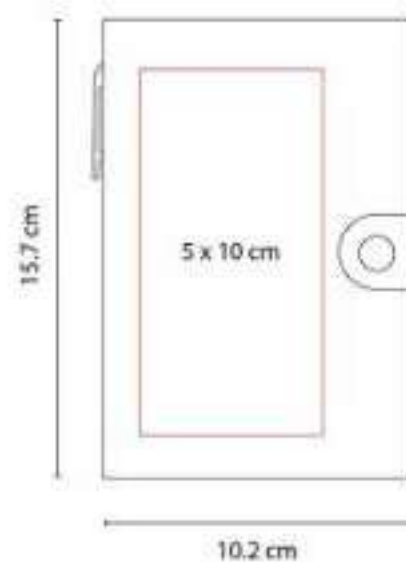

Libreta con 50 hojas blancas.