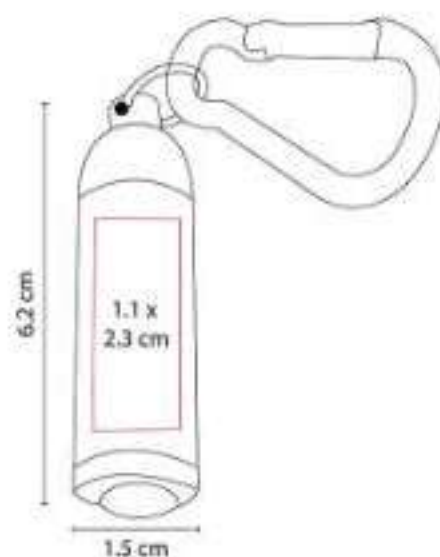

# HERRAMIENTAS: LÁMPARAS

LAM 100  
**LÁMPARA KOBOK**

**Material:** Metal / Plástico  
**Técnica de impresión:** Serigrafía  
**Área de impresión:** 1.1 x 2.3 cm  
**Colores:** Azul, Negro, Plata

Lámpara de 1 LED. Incluye 3 baterías de botón y mosquetón para transportarla fácilmente.