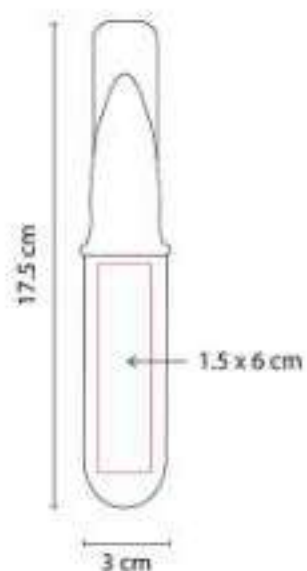

Material: Plástico
Técnica de impresión: Serigrafía
Área de impresión: 1.5 x 6 cm
Colores: Azul, Blanco, Naranja, Rojo, Verde

Portacubiertos con tenedor, cuchara y cuchillo.