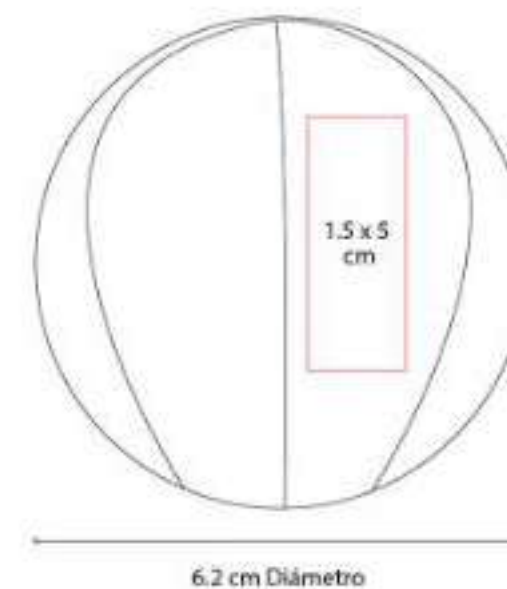

Material: PU
Técnica de impresión: Tampografía
Área de impresión: 1.5 x 5 cm
Colores: Naranja