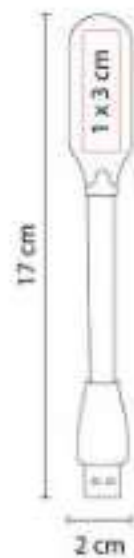

Lámpara LED con entrada USB para laptop. No requiere baterías.