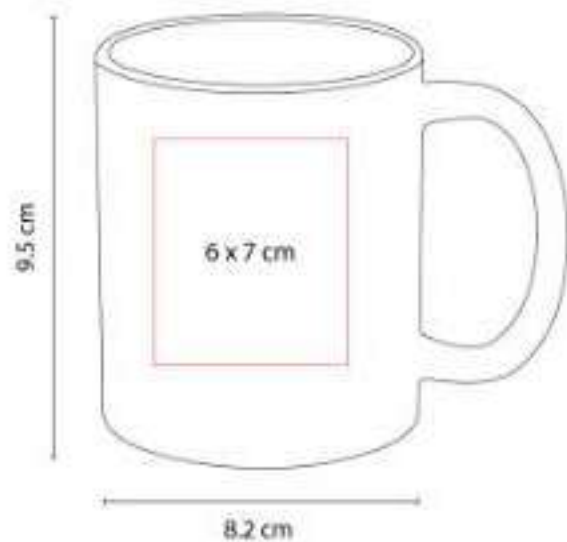

Taza para sublimar exterior blanco e interior de color. Venta caja cerrada de 36 piezas.

TAZ 037