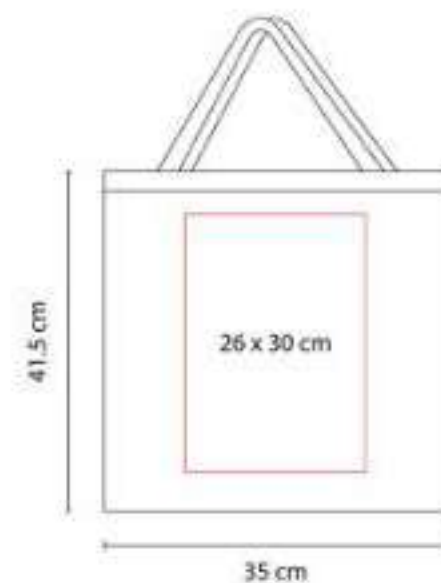

Bolsa sin fuelle con asas.