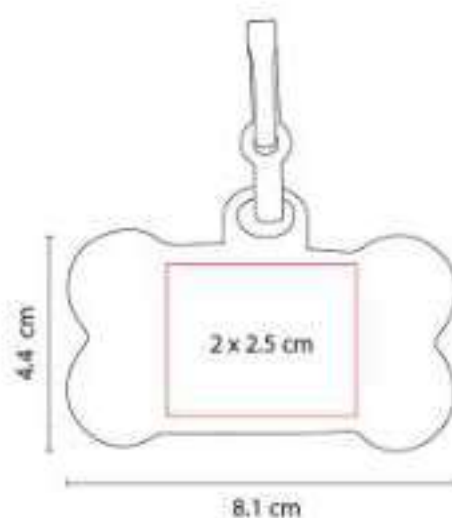

Incluye rollo con 20 bolsas de plástico, gancho para sujetar y tapadera por la parte lateral izquierda.