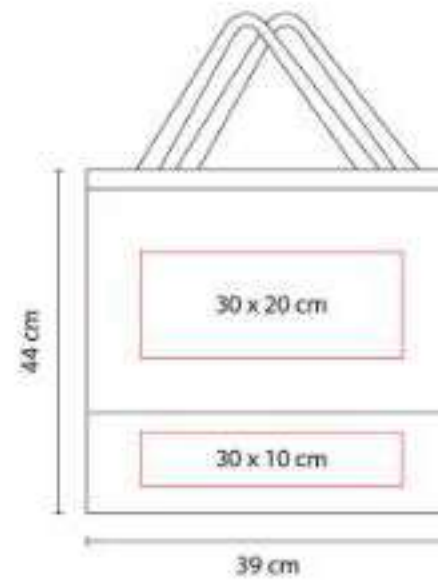

Material: Non Woven
Técnica de impresión: Serigrafía
Área de impresión: 30 x 20 cm
Colores: Azul, Negro, Rojo, Verde

Bolsa con fuelle y asas.