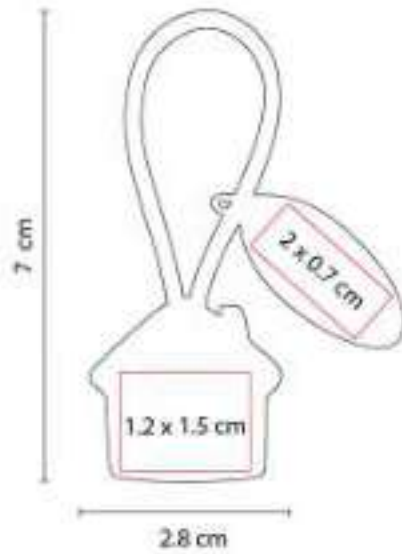

### LLAVERO CASA CON PLACA

**Material:** Hule / Metal

**Técnica de impresión:** Láser / Pantógrafo

**Área de impresión:** 1.2 x 1.5 cm Llavero / 2 x 0.7 cm Placa

**Colores:** Negro

Incluye placa metálica para grabado y caja individual.