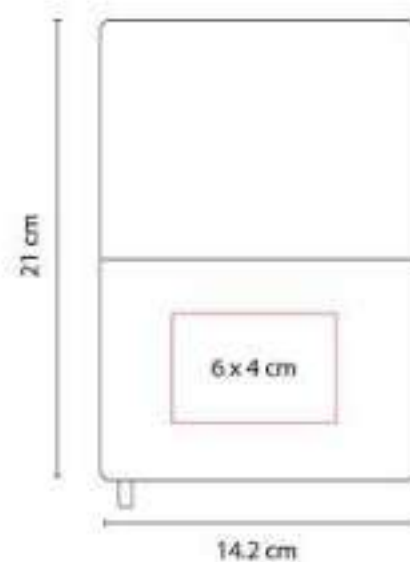

Libreta con 70 hojas de raya. Incluye
separador de hojas.