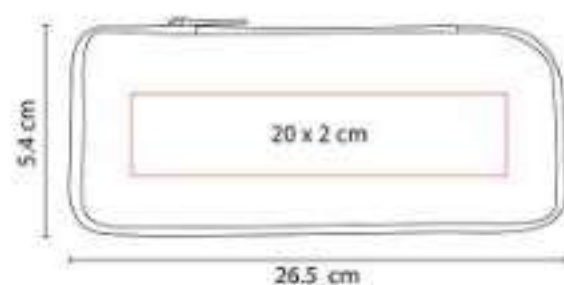

Capacidad: 2,200 mAh
Material: Plástico / Aluminio
Técnica de impresión: Serigrafía en Estuche y Selfie Stick / Tampografía en Selfie Stick
Área de impresión: 20 x 2 cm Estuche / 3 x 4.5 cm Selfie Stick
Colores: Gris Mate