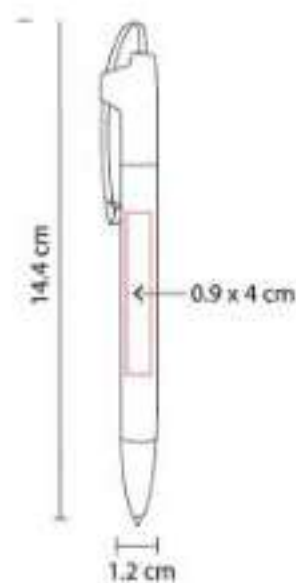

Material: Plástico / Clip Metálico
Técnica de impresión: Serigrafía /
Tampografía
Área de impresión: 0.9 x 4 cm
Colores: Azul Mate, Gris Mate, Negro Mate,
Plata, Rojo Mate