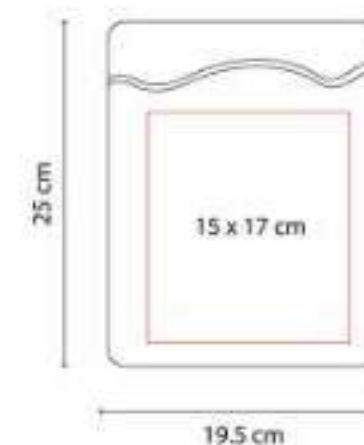

Material: Neopreno
Técnica de impresión: Serigrafía
Área de impresión: 15 x 17 cm
Colores: Rojo