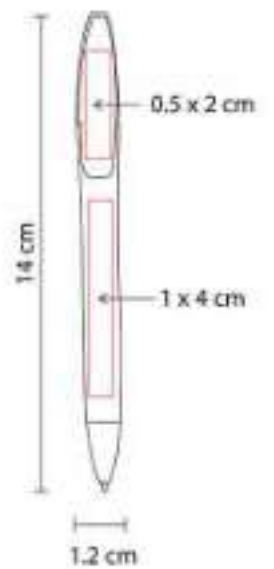

Mecanismo twist.