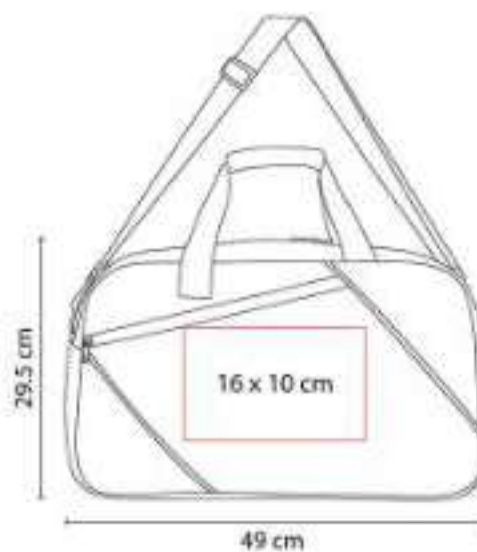

Material: Poliéster
Técnica de impresión: Bordado / Serigrafía
Área de impresión: 16 x 10 cm
Colores: Azul, Gris, Rojo