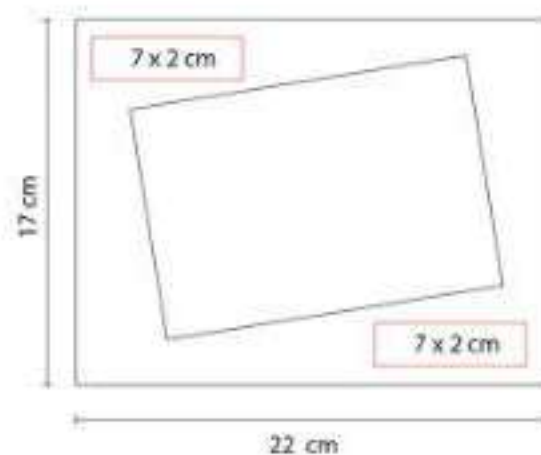

2 Posiciones: horizontal y vertical. Tamaño de la foto 18 x 13 cm.