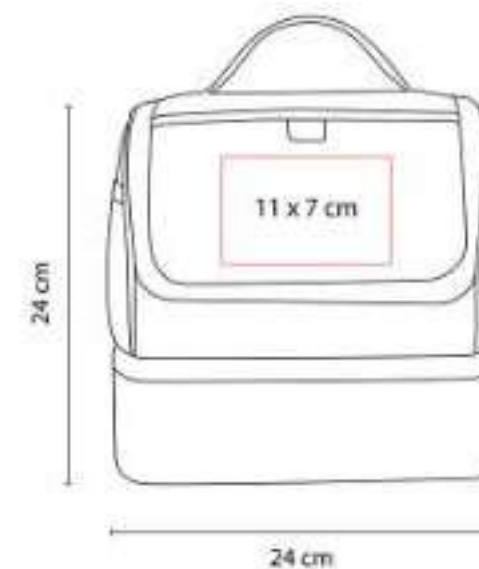

Material: Poliéster
Técnica de impresión: Serigrafía
Área de impresión: 11 x 7 cm
Colores: Azul, Naranja, Negro, Rojo, Verde