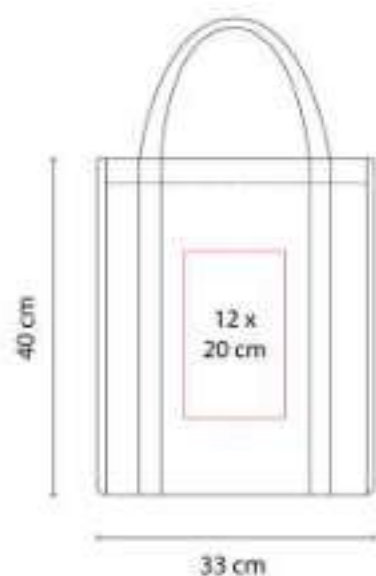

Bolsa con fuelle y asas.