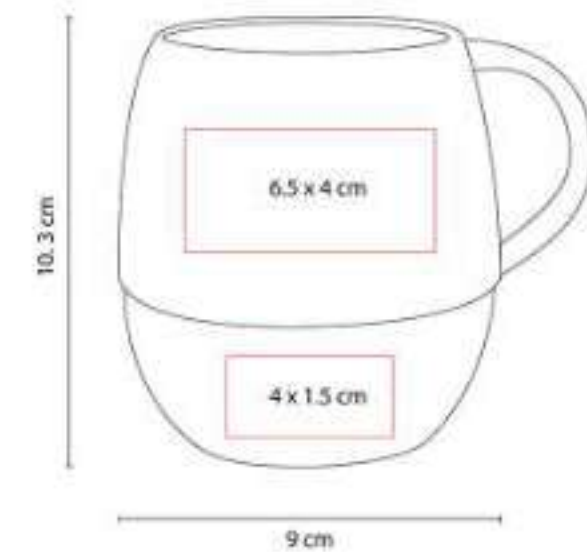

Taza de porcelana y base de acero inoxidable. Incluye caja de regalo. No usar en microondas ni lavavajillas.