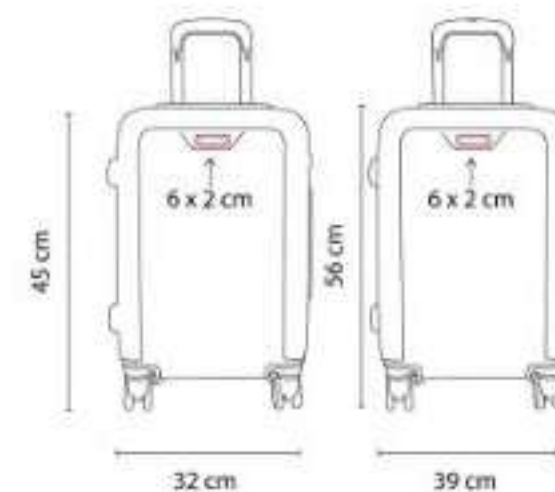

Set de 2 maletas trolley de 20 y 24 con 4 ruedas y frenos de seguridad.