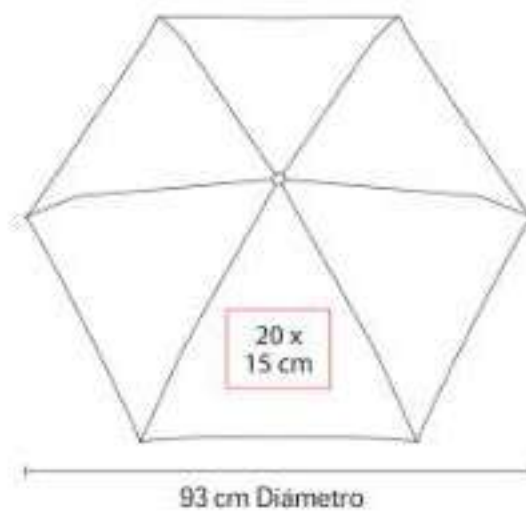

Manual. 6 Paneles, paraguas de bolsillo con mango de plástico. Incluye funda.