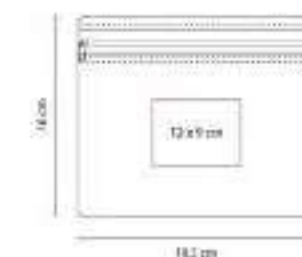

Contiene 1 gel sanitizante de 30 ml con
alcohol al 60%, 2 toallitas con jabón y un
cubrebocas de doble capa.