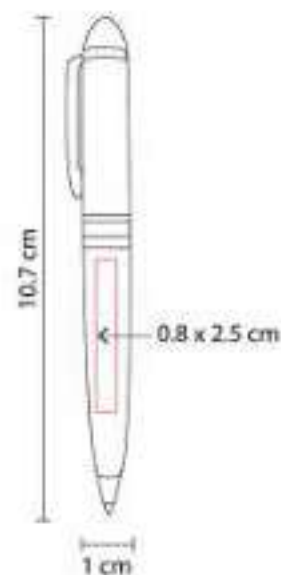

Mecanismo twist. Incluye estuche.

RQ 011
BOLÍGRAFO APOLO

Material: Metal
Técnica de impresión: Láser / Serigrafía
Área de impresión: 0.7 x 5 cm
Colores: Azul, Blanco, Rosa, Verde

Bolígrafo con barril combinado en color y punta gris. Botón y clip color negro. Grip de plástico en color.