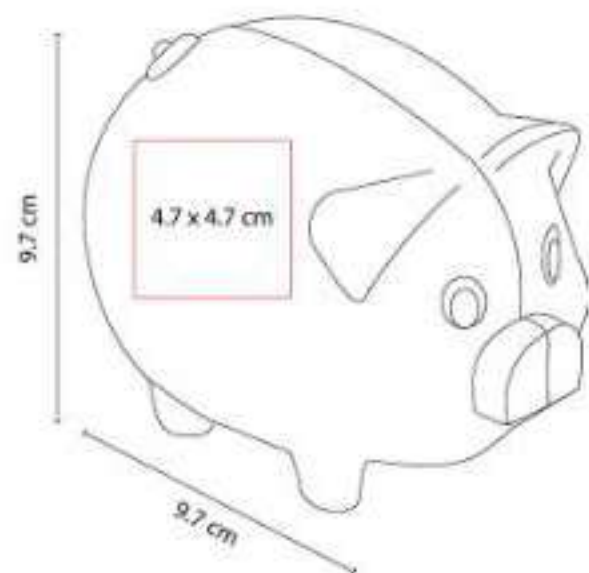

Material: Plástico
Técnica de impresión: Serigrafía /
Tampografía
Área de impresión: 4.7 x 4.7 cm
Colores: Amarillo Traslucido, Azul Traslucido,
Blanco, Morado Mate, Naranja Traslucido, Rojo
Traslucido, Rosa, Rosa Traslucido, Verde
Traslucido