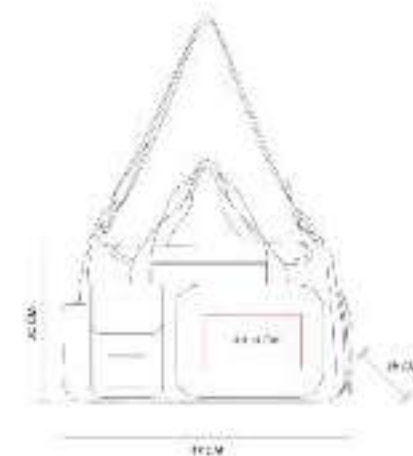

SIN 218  
**MALETA VANIR**

**Material:** Poliéster  
**Técnica de impresión:** Serigrafía / Bordado  
**Área de impresión:** 18 x 10 cm  
**Colores:** Azul, Morado, Verde

SIN 242  
**MALETA QUARTEIRA**

**Material:** Poliéster  
**Técnica de impresión:** Bordado / Serigrafía  
**Área de impresión:** 24 x 12 cm  
**Colores:** Gris