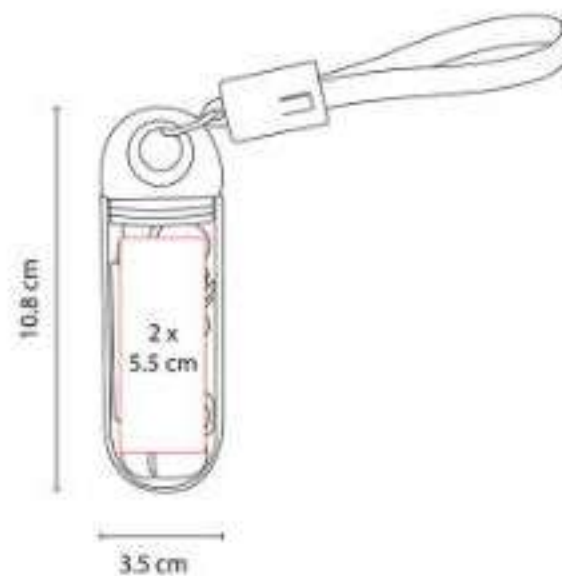

Material: Plástico
Técnica de impresión: Serigrafía / Tampografía
Área de impresión: 2 x 5.5 cm
Colores: Blanco, Rojo

Audífonos bluetooth con batería recargable. Reproducción de música 2 hrs aproximadamente.