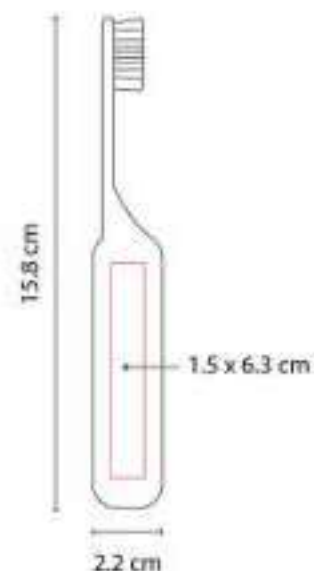

Cepillo portátil. Estuche en la base del cepillo.