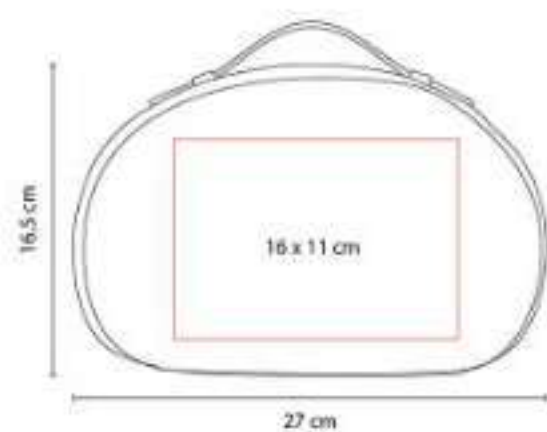

Cosmetiquera tipo neceser con cierre y agarradera.