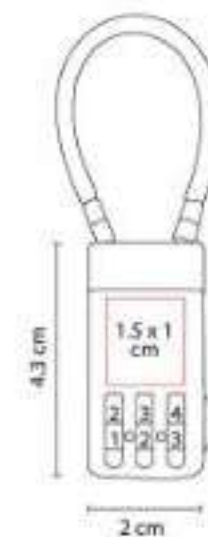

Material: Plástico
Técnica de impresión: Serigrafía /
Tampografía
Área de impresión: 1.5 x 1 cm
Colores: Blanco