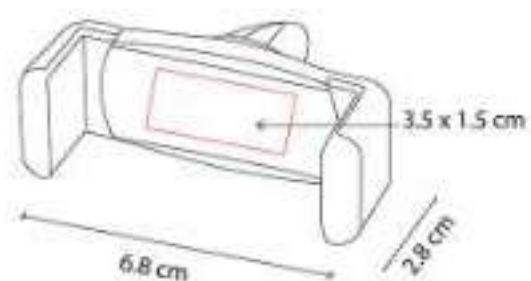

Soporte con mecanismo ajustable para smartphones de 6 a 8 cm de ancho. ángulo de rotación de 360°.