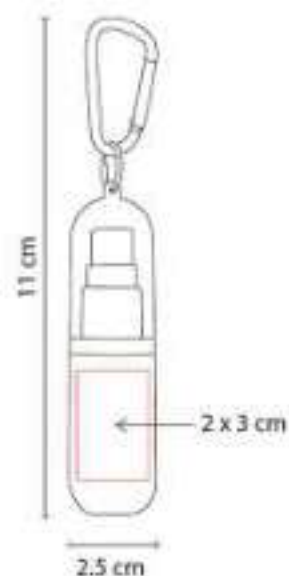

Capacidad: 30 ml
Material: Plástico
Técnica de impresión: Serigrafía /
Tampografía
Área de impresión: 2 x 3 cm
Colores: Transparente

Incluye líquido sanitizante con atomizador y
carabina en la tapa. Aroma cítrico. Alcohol al
55%.