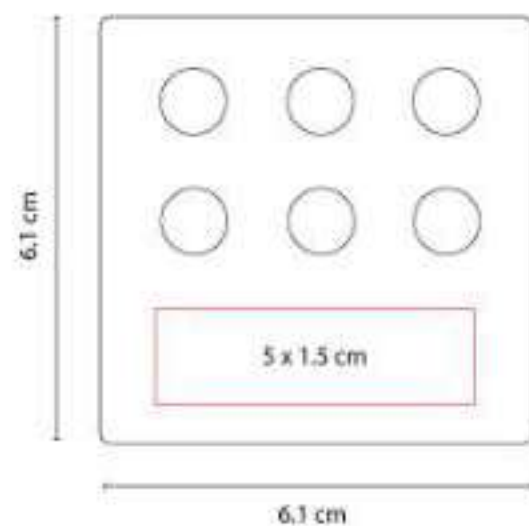

**Área de impresión:** 5 x 5 cm Curpiel / 5 x 0.8 cm Metal Tarjetero, 0.5 x 3 cm Bolígrafo, 2.5 x 2.8 cm Llavero, 3 x 2 cm Audífonos

**Colores:** Azul, Negro, Rojo

KTC 520  
**SET IZABAL**

**Material:** Madera  
**Técnica de impresión:** Láser / Serigrafía  
**Área de impresión:** 5 x 1.5 cm  
**Colores:** Madera