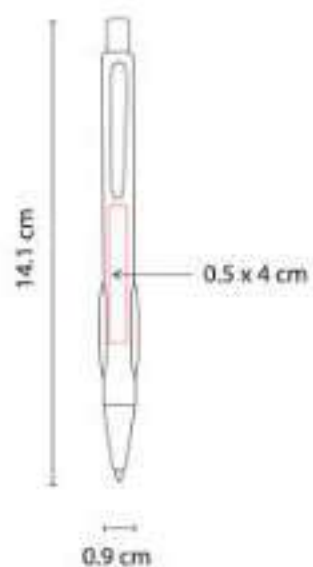

Bolígrafo con grip antiderrapante en los costados. Mecanismo pulsador. Incluye estuche.