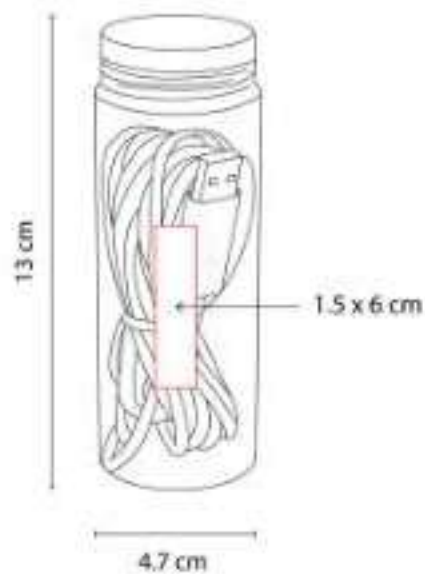

CEL 040  
**CABLE BUCAREST**

**Material:** Aluminio / Plástico  
**Técnica de impresión:** Serigrafía  
**Área de impresión:** 1.5 x 6 cm  
**Colores:** Plata

Cable cargador compatible con USB, 8 pin, micro USB y entrada tipo C. Longitud de cable 3 m aproximadamente.