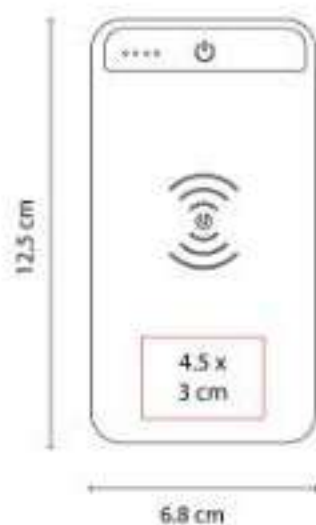

Capacidad: 8,000 mAh
Material: Plástico
Técnica de impresión: Serigrafía
Área de impresión: 4,5 x 3 cm
Colores: Blanco