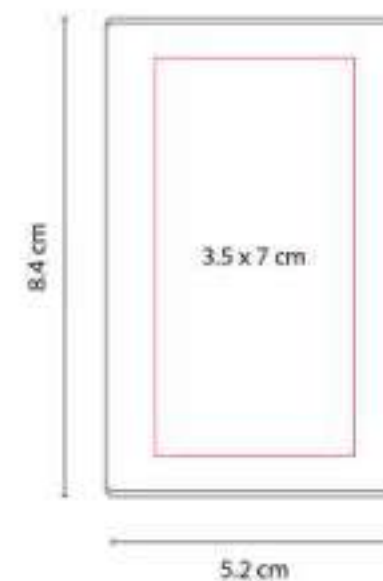

Material: Plástico
Técnica de impresión: Serigrafía
Área de impresión: 3.5 x 7 cm
Colores: Azul, Blanco, Rojo