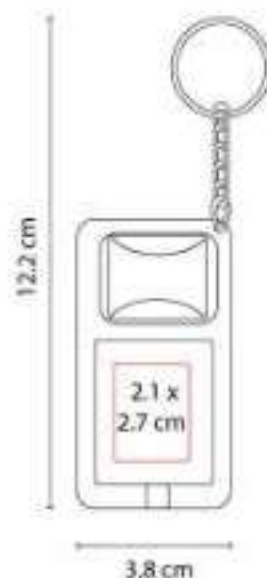

Llavero destapador con lámpara de 1 LED. Incluye 2 baterías de botón.