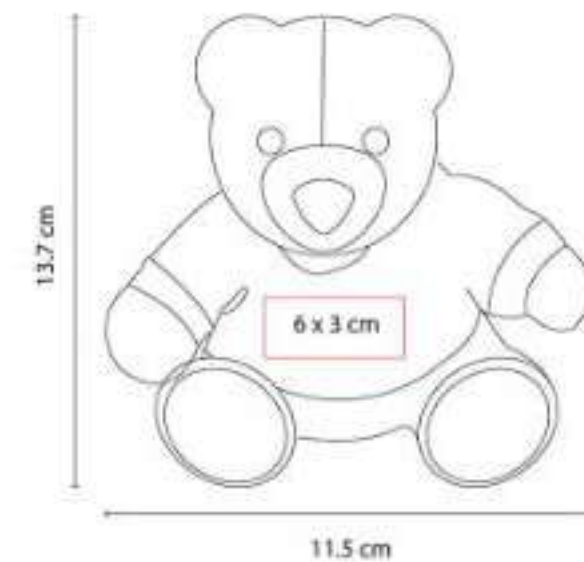

Incluye sudadera para fácil impresión o bordado.