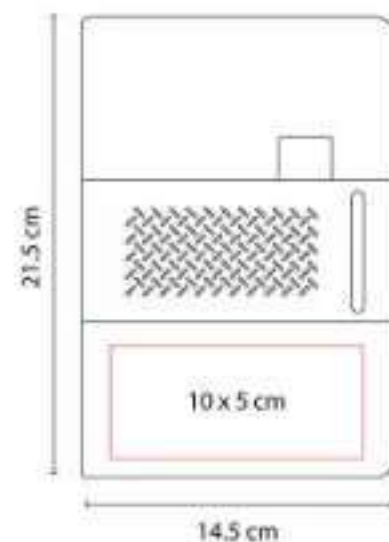

Material: Curpiel
Técnica de impresión: Láser / Serigrafía / Termograbado
Área de impresión: 10 x 5 cm
Colores: Gris