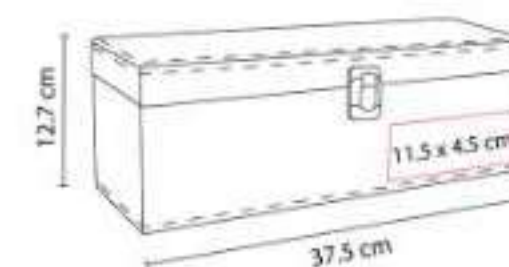

Material: Curpiel / Metal / Terciopelo
Técnica de impresión: Láser / Serigrafía
Área de impresión: 11.5 x 4.5 cm
Colores: Cafe