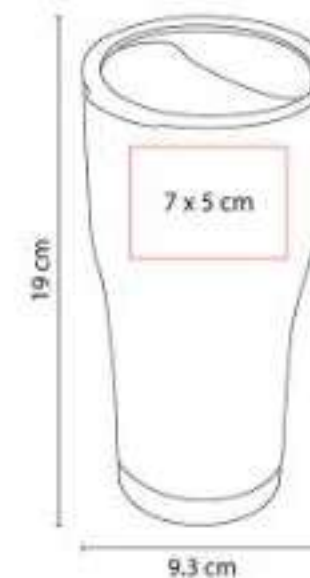

Capacidad: 525 ml
Material: Acero Inoxidable / Plástico
Técnica de impresión: Láser / Serigrafía / Tampografía
Área de impresión: 7 x 5 cm
Colores: Blanco, Negro, Plata