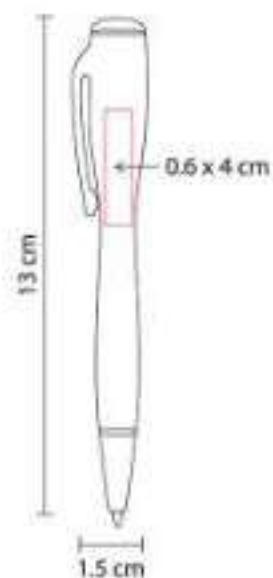

Bolígrafo con lámpara de 1 LED. Mecanismo twist. Incluye batería.