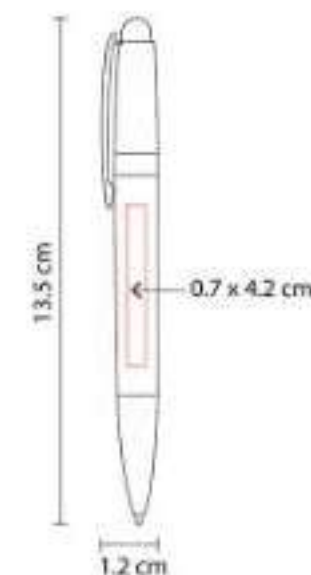

Mecanismo twist. Incluye estuche.