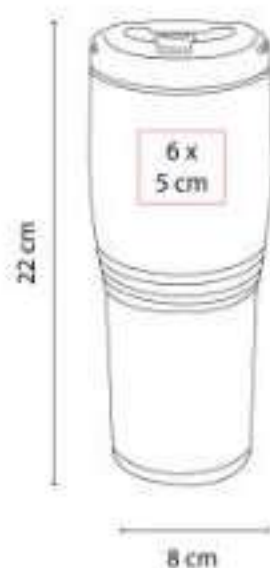

Doble pared. Cerrado al vacío. Pared interna y externa acero inoxidable. Tapa de plástico con válvula de seguridad.