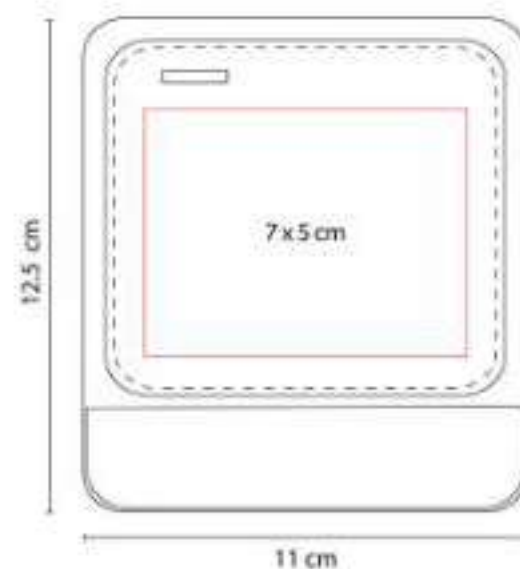

Material: Curpiel
Técnica de impresión: Láser / Serigrafía
Área de impresión: 7 x 5 cm
Colores: Negro

Incluye 4 portavasos.