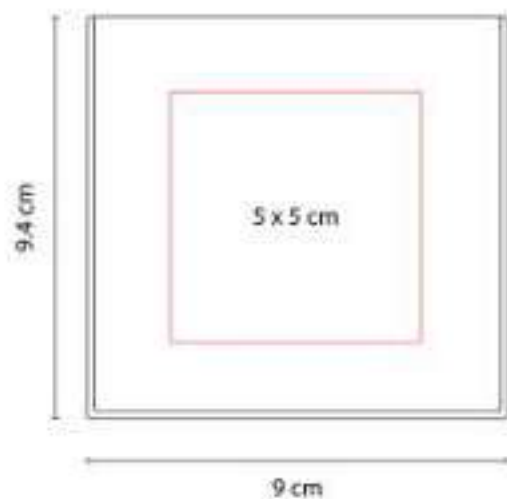

Incluye 200 hojas de notas.