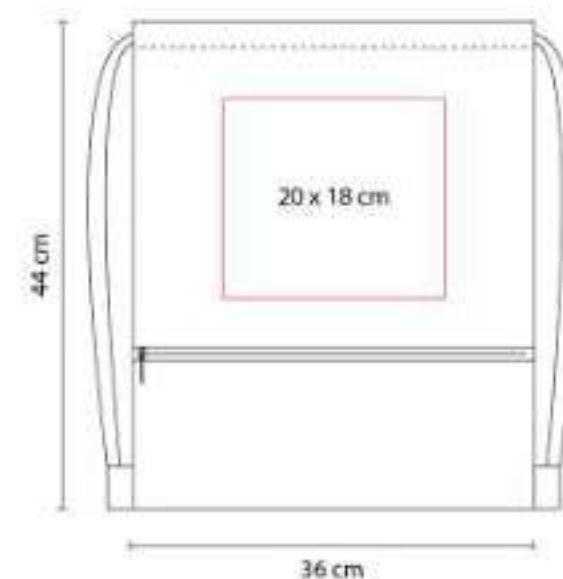

Bolsa-mochila con tirantes de cordón y cerrado de jareta. Bolsa frontal con cierre.