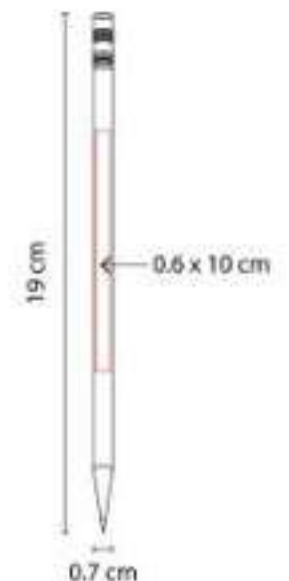

DPO 026  
**LÁPIZ DE PLÁSTICO**

**Material:** Plástico  
**Técnica de impresión:** Serigrafía  
**Área de impresión:** 0.6 x 10 cm  
**Colores:** Amarillo, Azul, Blanco, Negro, Verde

Lápiz punta 2B, No. 2. Se entrega sin afilar.