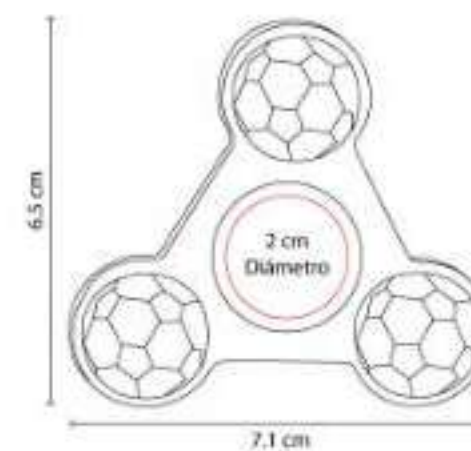

Material: Plástico
Técnica de impresión: Serigrafía / Gota de Resina
Área de impresión: 2 cm Diámetro
Colores: Blanco Con Negro

Spinner de 1 balero.