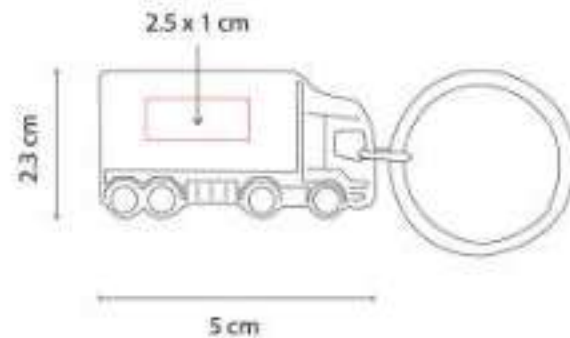

No incluye caja individual.

M 63272