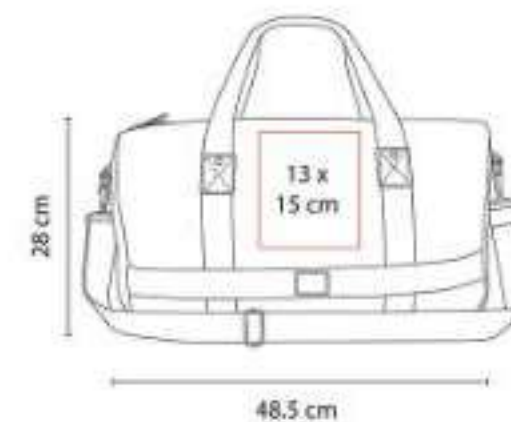

Bolsa principal con cierre. Incluye correa para hombro ajustable y removible. Asas de agarre superior.