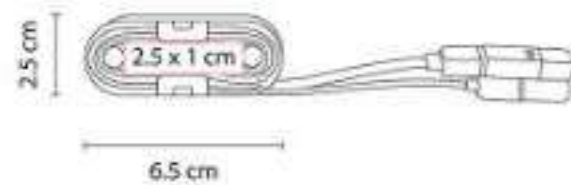

Cable cargador y para transferencia de datos.
Compatible con USB, 8 pin y micro USB.
Incluye sujetador de cables.