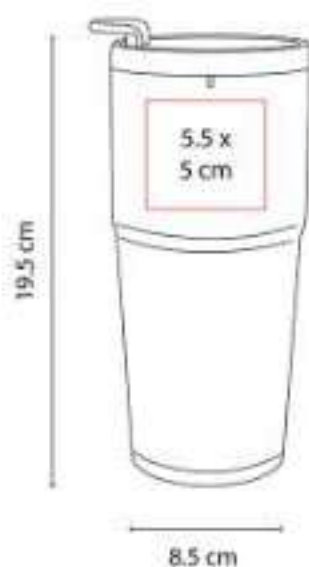

Capacidad: 500 ml
Material: Plástico / Acero Inoxidable
Técnica de impresión: Láser / Serigrafía
Área de impresión: 5.5 x 5 cm
Colores: Azul, Gris, Rojo

Doble pared. Pared interior acero inoxidable, pared exterior plástico. Tapa de plástico en dos posiciones.