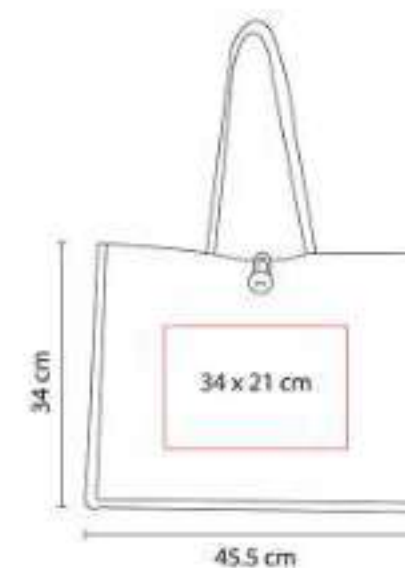

Bolsa con fuelle y asas redondeadas. Interior plastificado. Botón de madera al frente para cerrar.