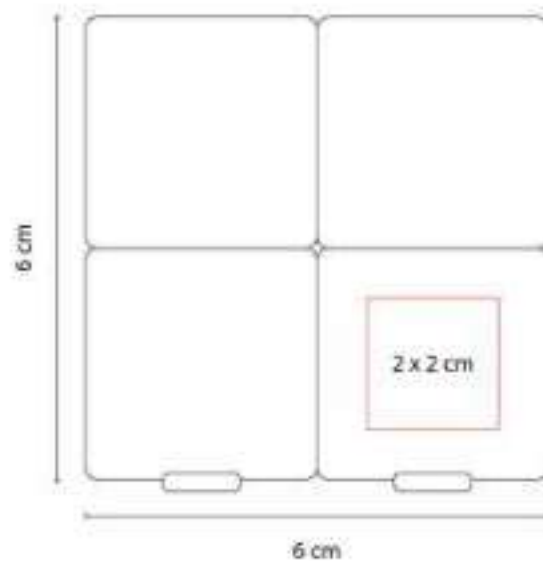

Pastillero con 4 compartimentos.