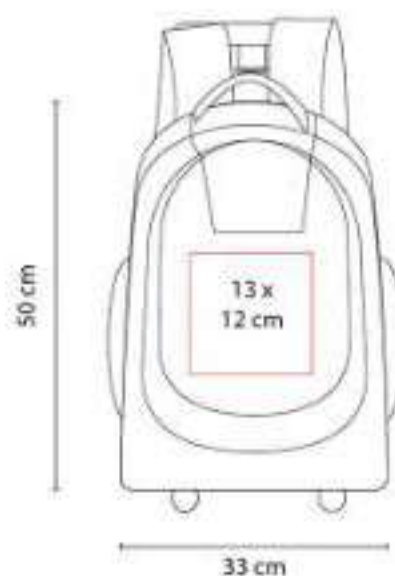

Bolsa principal con espacio para laptop de 14". Bolsa frontal con cierre y compartimento interno.