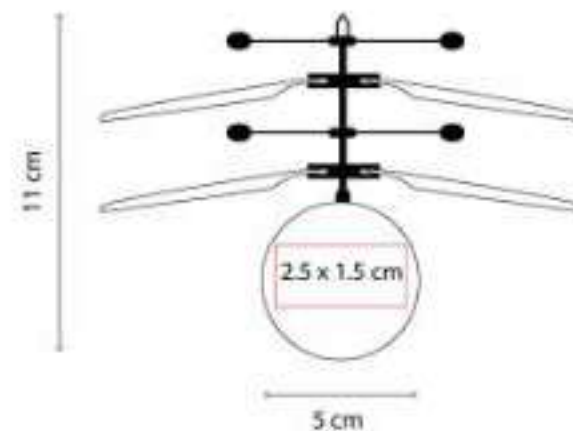

Esfera voladora con sensor de proximidad y batería recargable. Incluye cable cargador USB.