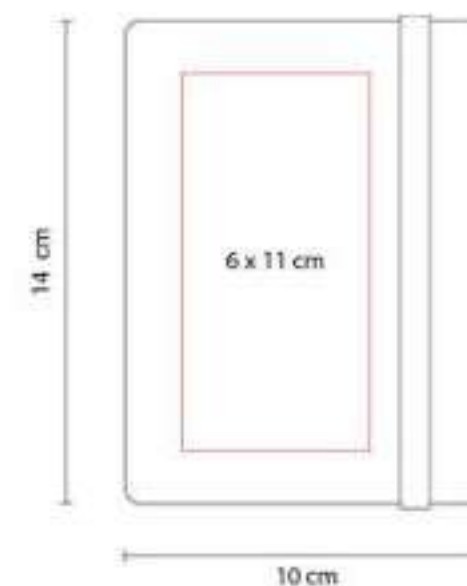

Libreta con 80 hojas de raya. Incluye separador de hojas y elástico para cerrar.