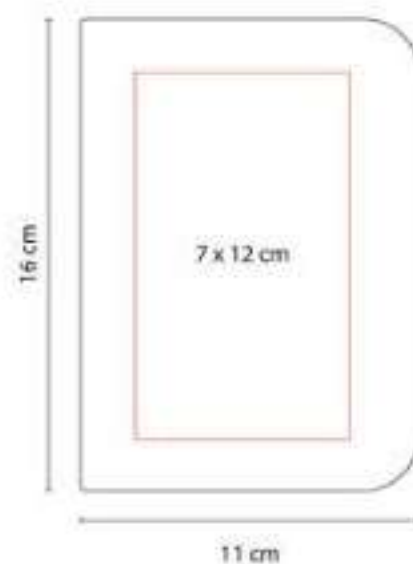

Material: Curpiel
Técnica de impresión: Serigrafía
Área de impresión: 7 x 12 cm
Colores: Negro

Estuche de curpiel con 2 barajas plastificadas, libreta y bolígrafo.