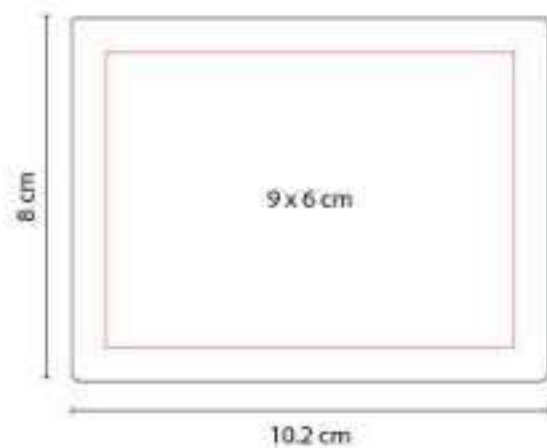

Incluye 100 notas adheribles con forma de nube de texto, 25 amarillas y banderillas de 5 colores.