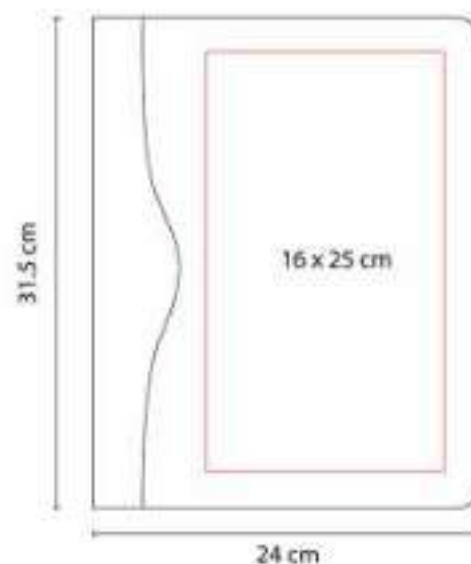

M 82724  
**CARPETA HARBEL**

**Material:** Curpiel  
**Técnica de impresión:** Serigrafía / Láser / Termograbado  
**Área de impresión:** 16 x 25 cm  
**Colores:** Negro

Incluye block de raya tamaño A4 con 20 hojas, compartimento para bolígrafo, documentos y tarjetas.