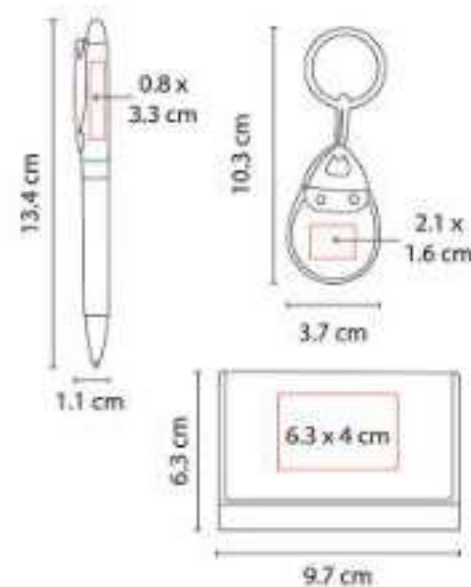

Material: Curpiel / Metal
Técnica de impresión: Láser y Serigrafía en Bolígrafo y Tarjetero / Láser, Serigrafía y Termograbado en Llavero
Área de impresión: 2.1 x 1.6 cm Llavero / 0.8 x 3.3 cm Bolígrafo / 6.3 x 4 cm Tarjetero
Colores: Cafe