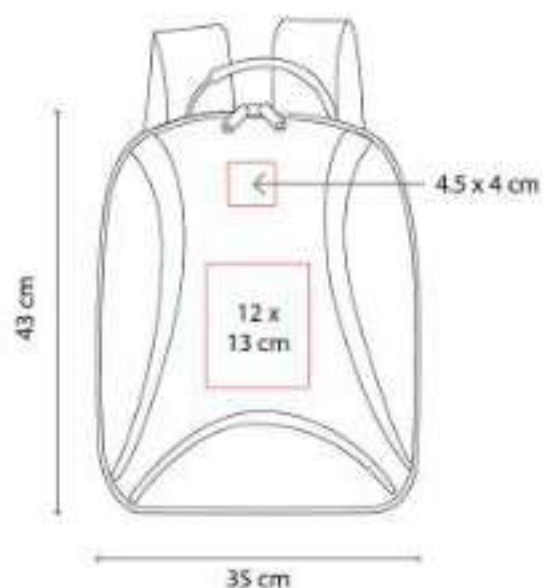

Material: Poliéster / Poliuretano
Técnica de impresión: Serigrafía
Área de impresión: 12 x 13 cm Frente
Colores: Negro

Bolsa principal con cierre, espacio para laptop de 13 y tablet.