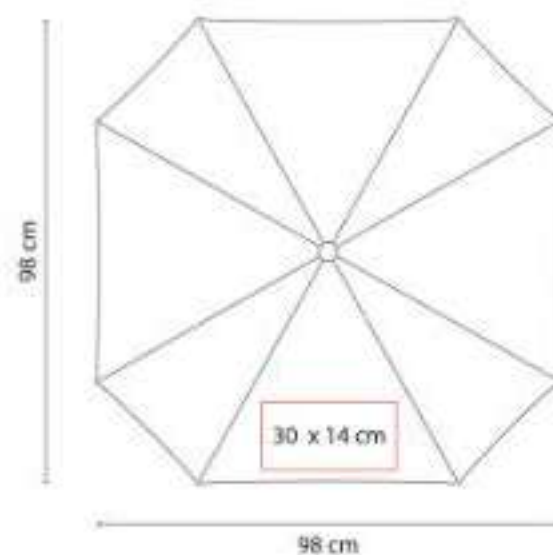

PAR 03  
**PARAGUAS CUADRADO**

**Material:** Poliéster  
**Técnica de impresión:** Serigrafía  
**Área de impresión:** 30 x 14 cm  
**Colores:** Azul, Naranja, Negro, Rojo, Verde

Automático. 8 Paneles y mango de plástico. Incluye cordón.