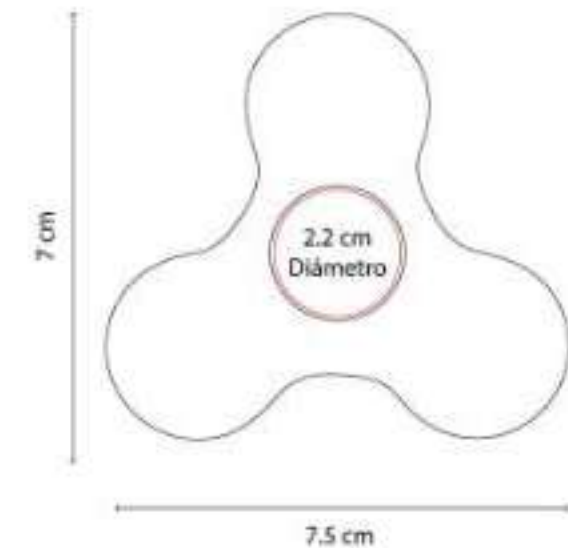

Concentrador con 4 puertos USB 2.0.

HUB 011  
**HUB DE 3 PUERTOS USB SHARUNA**

**Material:** Plástico  
**Técnica de impresión:** Serigrafía / Tampografía  
**Área de impresión:** 2.2 cm Diámetro  
**Colores:** Blanco