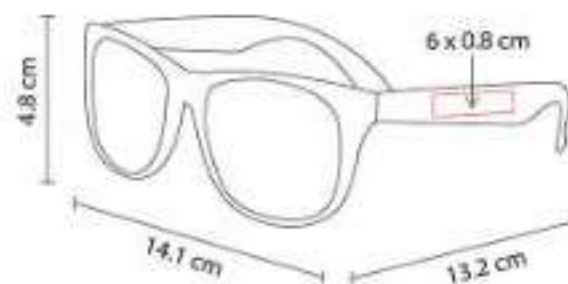

KTC 041
SILLA HARRISON

Material: Poliéster Silla / Acero Estructura
Técnica de impresión: Serigrafía
Área de impresión: 20 x 16 cm
Colores: Negro

Silla plegable de fácil armado con reposabrazos, porta vasos de malla y funda con jareta y correa.

LEN 001
LENTES SUNSET

Material: Plástico
Técnica de impresión: Serigrafía / Tampografía
Área de impresión: 6 x 0.8 cm
Colores: Amarillo, Azul, Blanco, Naranja, Negro, Rojo, Rosa, Verde

Protección UV 400.

LEN 002
LENTES SLANA

Material: Plástico
Técnica de impresión: Serigrafía / Tampografía
Área de impresión: 3 x 0.6 cm
Colores: Azul Traslucido

Protección UV 400.