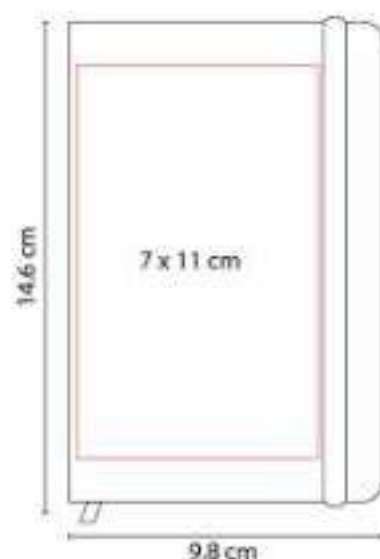

Libreta con 80 hojas de raya. Incluye
separador de hojas y elástico para cerrar.