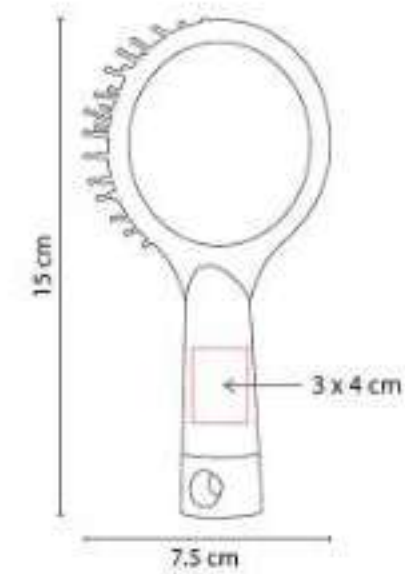

Material: Plástico
Técnica de impresión: Serigrafía
Área de impresión: 3 x 4 cm
Colores: Blanco