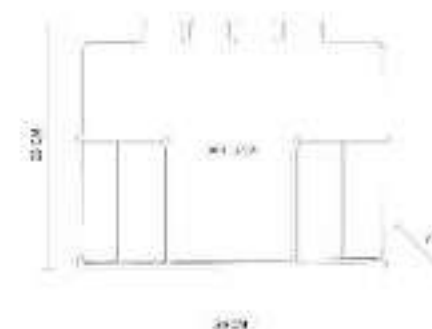

Juego de tablas de bambú para cocina con soporte metálico.