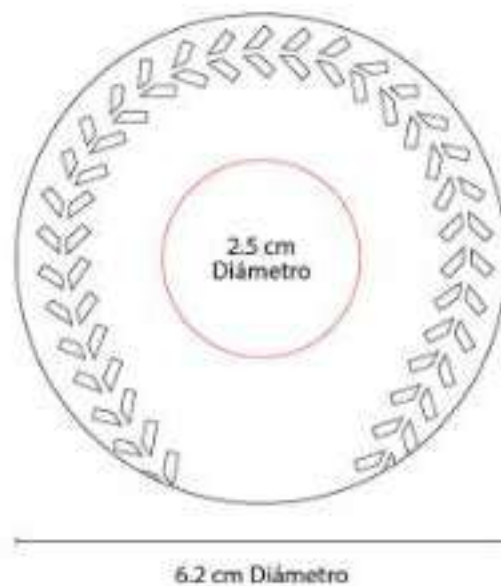

Material: PU
Técnica de impresión: Tampografía
Área de impresión: 2.5 cm Diámetro
Colores: Blanco

Antiestrés con figura de pelota de béisbol.