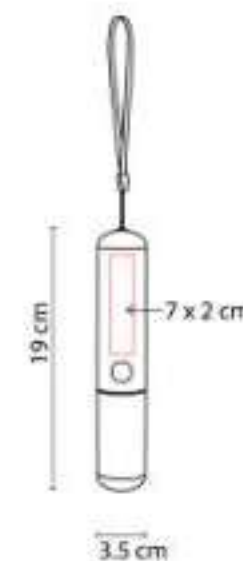

Lámpara portátil para esterilización UV. Incluye cable cargador USB y sujetador.