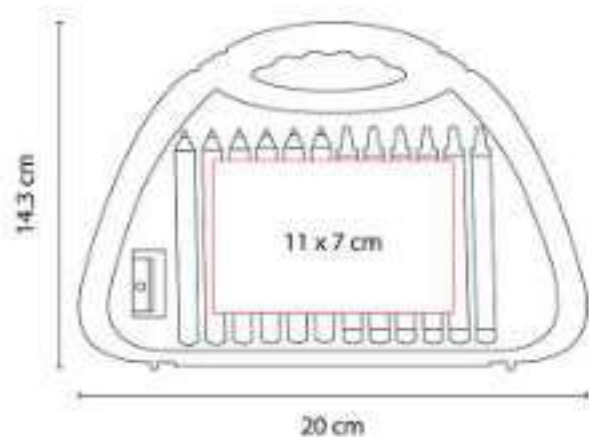

Estuche con 1 sacapuntas, 6 crayones y 6 colores.

PRE 003
**SET DE REGLA Y ACCESORIOS
OBIDOS**

Material: Plástico
Técnica de impresión: Serigrafía
Área de impresión: 5 x 1.7 cm
Colores: Blanco

Incluye 2 lápices, 1 borrador, 1 sacapuntas y regla de 30 cm.