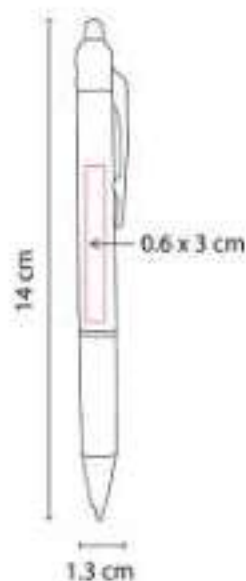

SH 1365
BOLÍGRAFO ALSTER

Material: Plástico
Técnica de impresión: Serigrafía
Área de impresión: 0.6 x 3 cm
Colores: Azul, Rojo