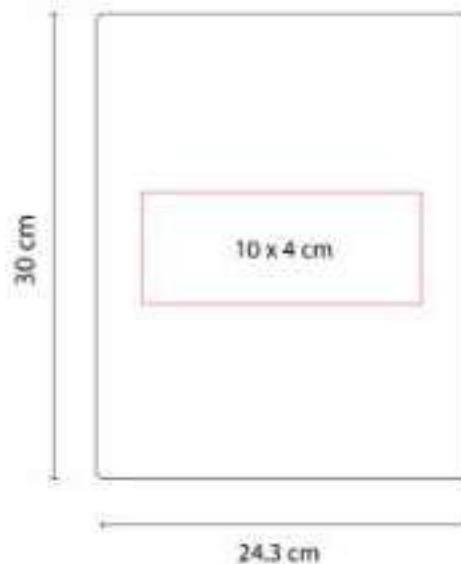

M 80170  
**CARPETA YAMDENA**

**Material:** Curpiel / Vinil  
**Técnica de impresión:** Láser / Serigrafía / Termograbado  
**Área de impresión:** 10 x 4 cm  
**Colores:** Negro

Incluye block de raya tamaño A4 con 20 hojas, espacio para bolígrafo y compartimento para documentos.