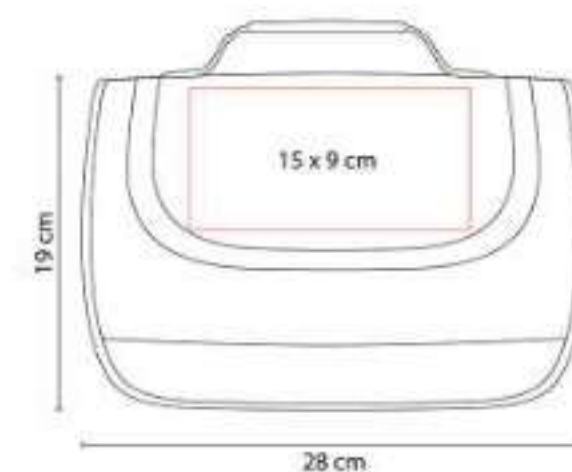

Interior plastificado. Bolsa principal con cierre. Asa de agarre superior y correa ajustable.