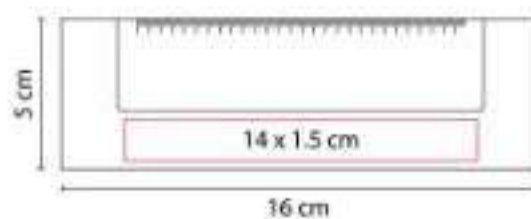

Incluye notas adheribles: 25 amarillas, 25 rosas y banderillas de 5 colores. Regla de 12 cm en la cubierta.