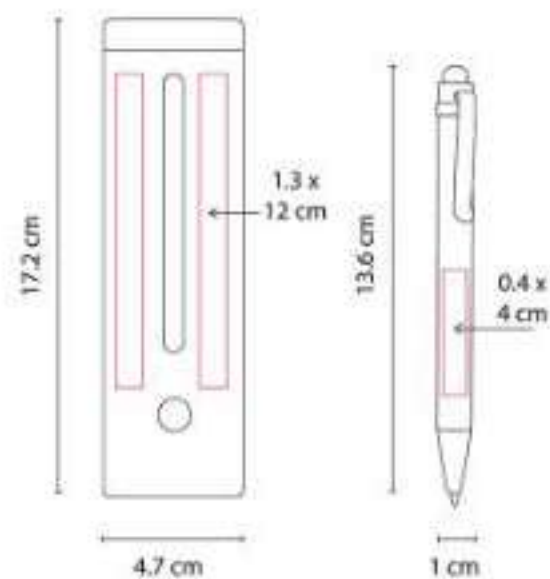

Bolígrafo y estuche de madera. Estuche con porta pluma y porta tarjetas.