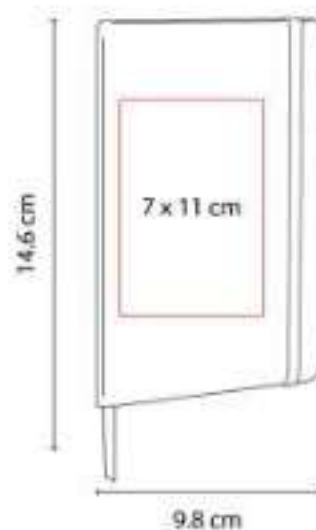

Libreta con 80 Hojas de raya. Incluye separador de hojas y elástico para cerrar.