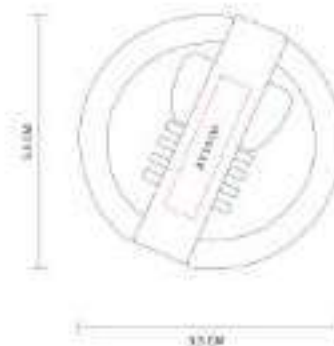

USB 230  
**USB MAGNET HOLDER 16 GB OXFORD**

**Capacidad:** 16 GB  
**Material:** Metal  
**Técnica de impresión:** Serigrafía / Láser  
**Área de impresión:** 0.8 x 3.5 cm  
**Colores:** Gris Oxford

USB con destapador y soporte para smartphone con tecnología magnet.