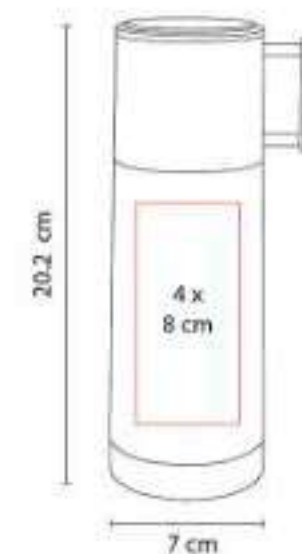

Doble pared. Pared interna acero inoxidable, pared externa plástico.

TMPS 38  
**TERMO MADISON**

**Capacidad:** 325 ml  
**Material:** Acero Inoxidable / Plástico  
**Técnica de impresión:** Láser / Pantógrafo / Serigrafía / Tampografía  
**Área de impresión:** 4 x 8 cm  
**Colores:** Gris