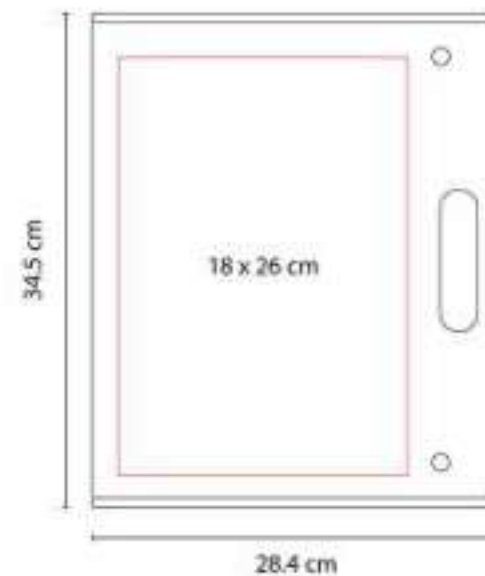

Carpeta ecológica. Incluye block de raya tamaño A4 con 20 hojas, bolígrafo y notas adheribles.