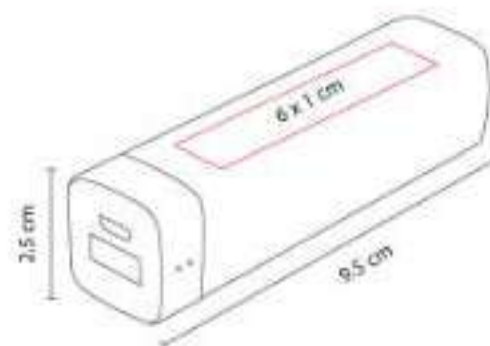

Batería auxiliar para smartphone, capacidad 2,600 mAh.