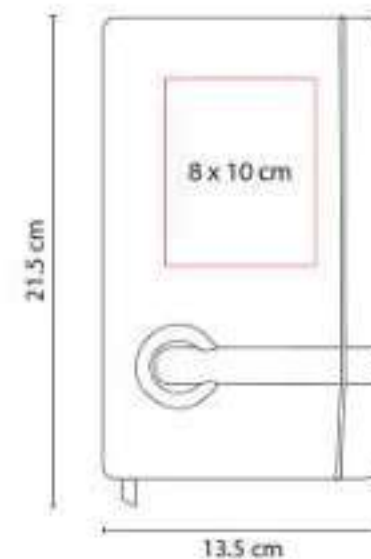

Material: Curpiel / Plástico
Técnica de impresión: Láser / Serigrafía / Termograbado
Área de impresión: 8 x 10 cm
Colores: Rojo