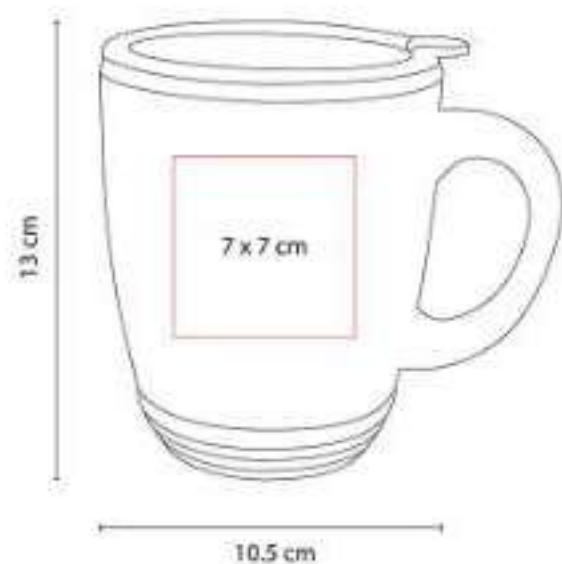

Doble pared. Pared interna de plástico y externa de acero inoxidable. Tapa de plástico con ranura.