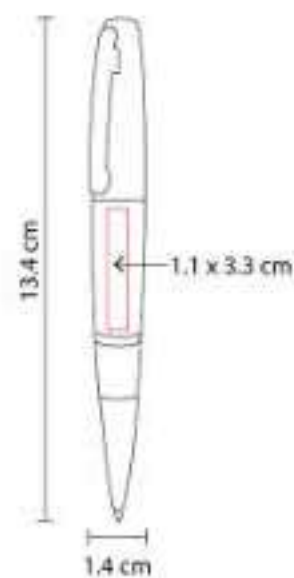

Bolígrafo USB de 4 GB. Mecanismo twist.
Incluye estuche y repuesto metálico.