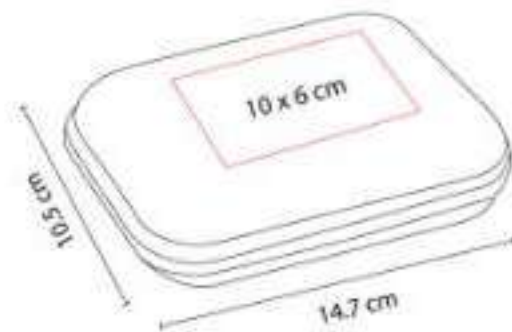

**Material:** Plástico  
**Técnica de impresión:** Serigrafía  
**Área de impresión:** 3.8 x 1.2 cm  
**Colores:** Azul

Limpia pantallas con touch screen.

SET 009  
**SET KRALOVE**

**Capacidad:** 2,600 mAh  
**Material:** Aluminio / Plástico  
**Técnica de impresión:** Serigrafía  
**Área de impresión:** 10 x 6 cm  
**Colores:** Negro