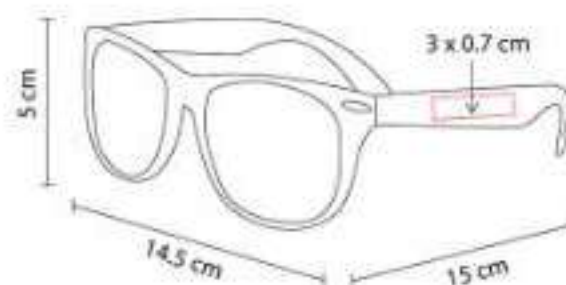

**Material:** Plástico  
**Técnica de impresión:** Serigrafía /  
Tampografía  
**Área de impresión:** 3 x 0.7 cm  
**Colores:** Azul, Naranja, Rojo, Verde

Lente con efecto tornasol. Protección UV 400.