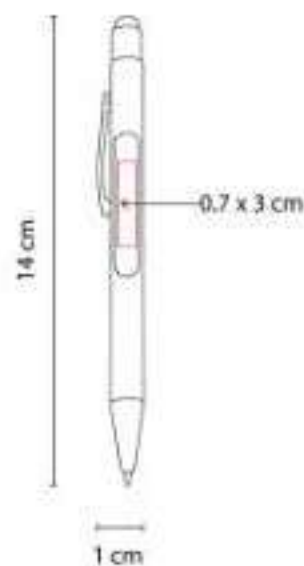

"Bolígrafo con luz LED y touch screen. Al grabar y girar, el logotipo se ilumina. Mecanismo twist."