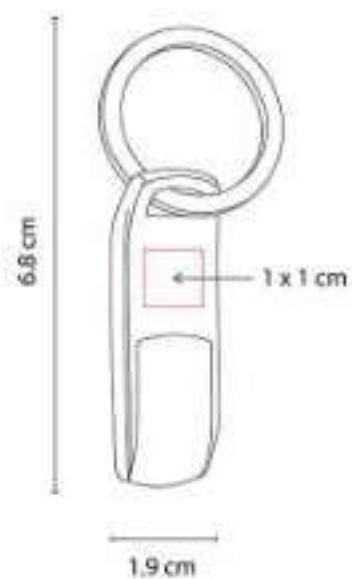

USB Llavero. Incluye caja individual.