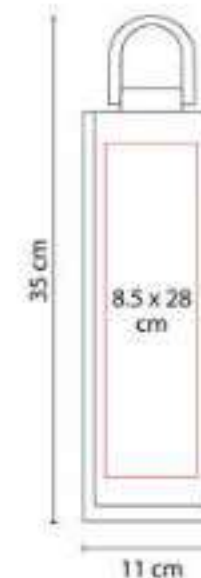

Bolsa para botella de vino. Incluye asas de madera e interior plastificado.