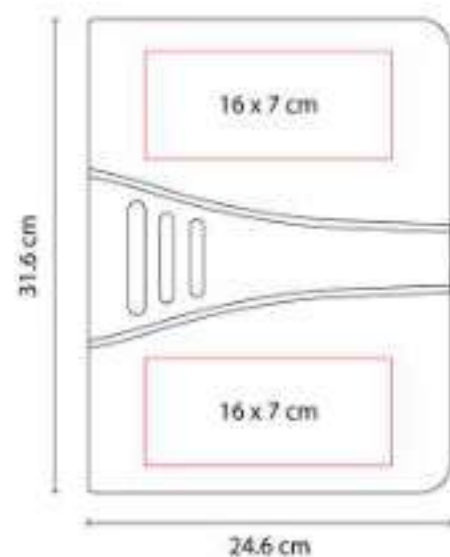

Incluye block de raya tamaño A4 con 20 hojas, elástico para bolígrafo, compartimento para documentos y tarjetas.