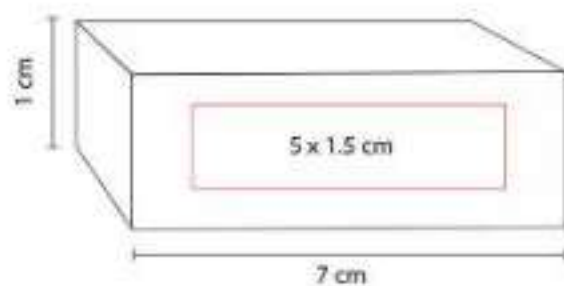

JM 040  
**TORRE DE BLOQUES ZINDER**

**Material:** Madera  
**Técnica de impresión:** Láser / Serigrafía  
**Área de impresión:** 5 x 0.7 cm Ficha Lateral, 5 cm Ficha Frente  
**Colores:** Beige

Incluye 60 piezas de madera.