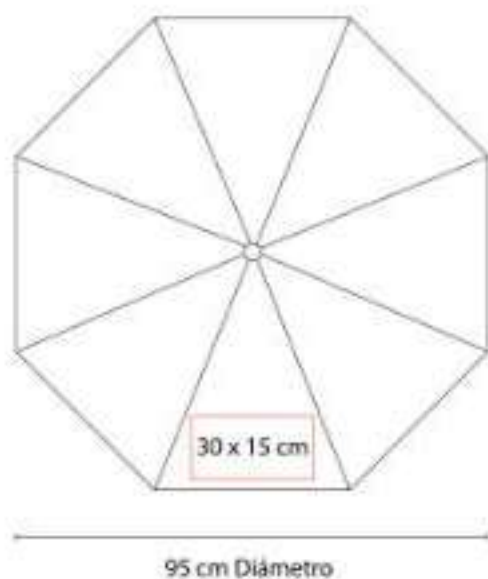

Automático. 8 Paneles y mango de EVA.
Incluye funda con correa.