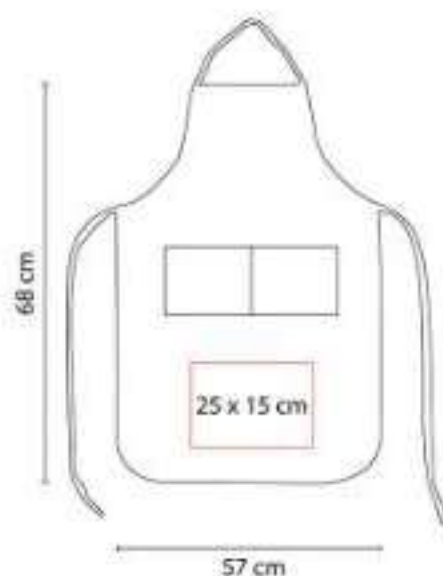

Incluye 2 bolsas frontales.