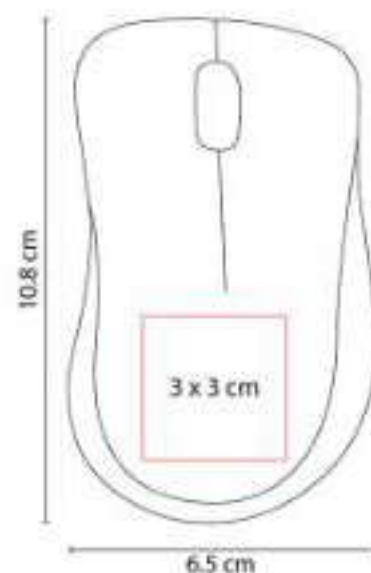

**Material:** Plástico  
**Técnica de impresión:** Serigrafía /  
Tampografía  
**Área de impresión:** 3 x 3 cm  
**Colores:** Blanco

Mouse inalámbrico. Baterías (2 pilas AAA) no incluidas. Funciona con su receptor USB incluido.