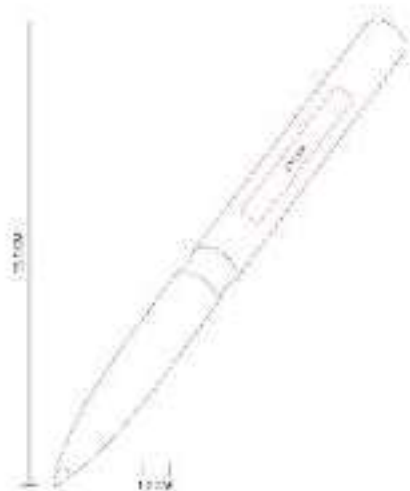

RQ 1020
BOLÍGRAFO STYLO

Material: Metal
Técnica de impresión: Láser / Serigrafía
Área de impresión: 0.7 x 5 cm
Colores: Blanco, Negro

Bolígrafo metálico sin clip con terminado mate. Mecanismo twist. Incluye estuche.

RQ 1030
BOLÍGRAFO PALOA

Material: Aluminio
Técnica de impresión: Láser / Serigrafía
Área de impresión: 0.7 x 5 cm
Colores: Amarillo, Azul, Blanco, Rojo

Bolígrafo metálico con terminado mate y clip suajado. Mecanismo pulsador. Incluye funda.

RQ 1040
BOLÍGRAFO ROBERT

Material: Aluminio
Técnica de impresión: Láser / Serigrafía
Área de impresión: 0.7 x 5 cm
Colores: Gris, Negro

Bolígrafo metálico con tapón. Terminado con recubrimiento tipo rubber. Incluye funda.