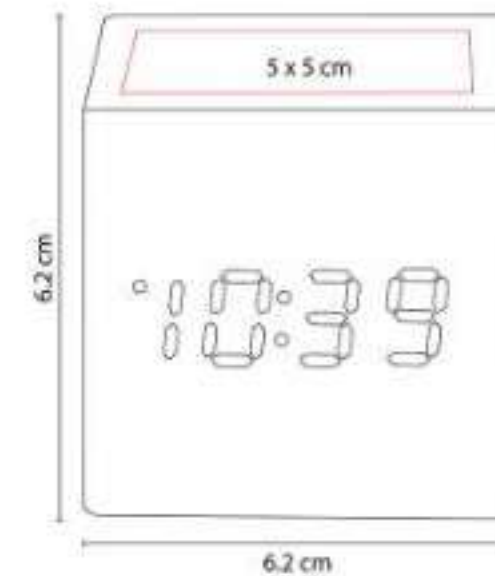

Reloj de madera con LED. Funciones: hora, alarma (se pueden programar 3 alarmas), calendario y temperatura.