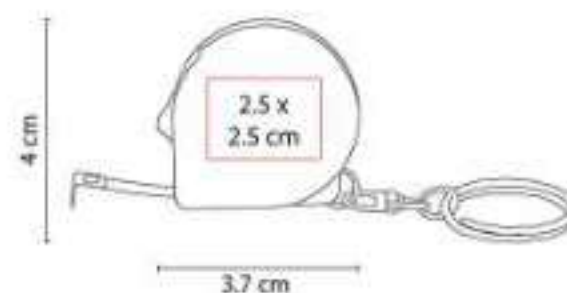

Llavero flexómetro de cinta metálica de 1 m.