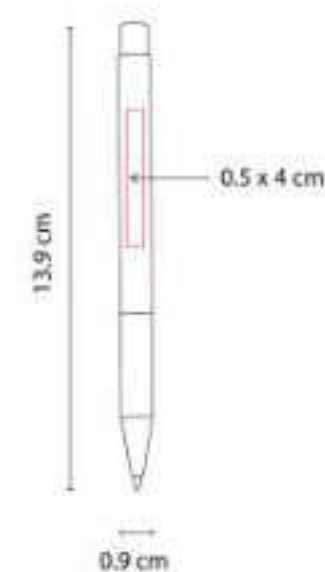

Bolígrafo con grip antiderrapante. Mecanismo pulsador. Incluye funda.