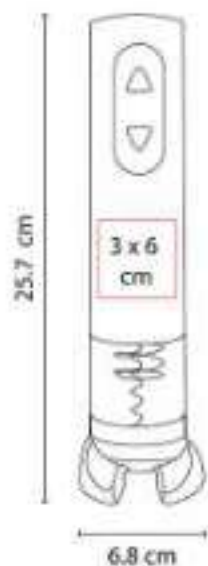

Material: Aluminio / Plástico
Técnica de impresión: Láser / Serigrafía
Área de impresión: 3 x 6 cm
Colores: Plata