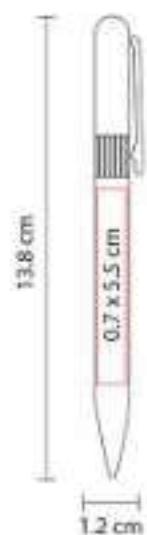

Material: Aleación Cobre
Técnica de impresión: Grabado Espejo / Serigrafía
Área de impresión: 0.7 x 5.5 cm
Colores: Azul, Blanco