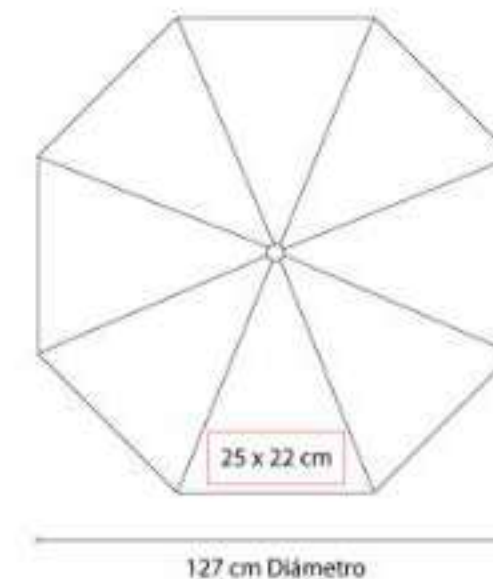

Automático. 8 Paneles dobles y mango de plástico. Incluye funda con correa.