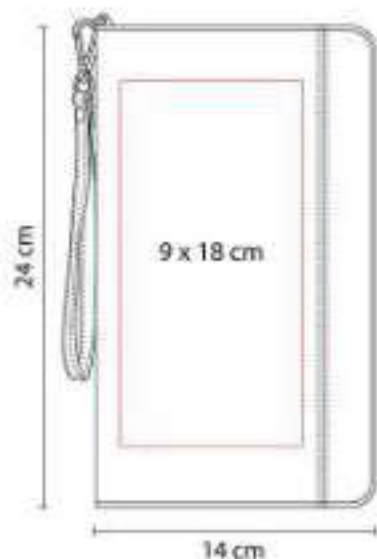

Compartimento para pasaporte, visa, boleto de avión y tarjeta de crédito.

M 80620