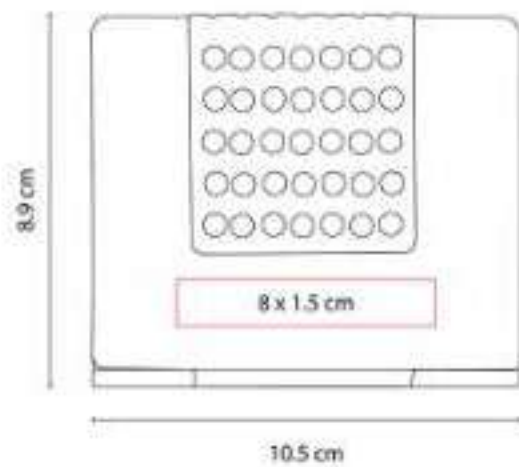

Calendario perpetuo.