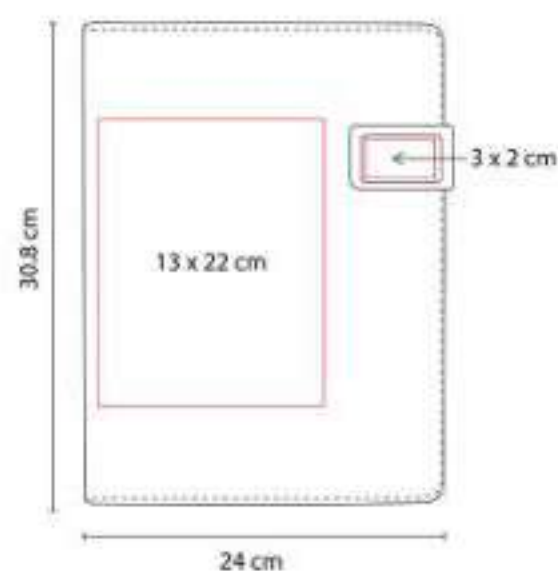

Incluye block de raya tamaño A4 con 20 hojas, elástico para bolígrafo, compartimento para smartphone y tarjetas.