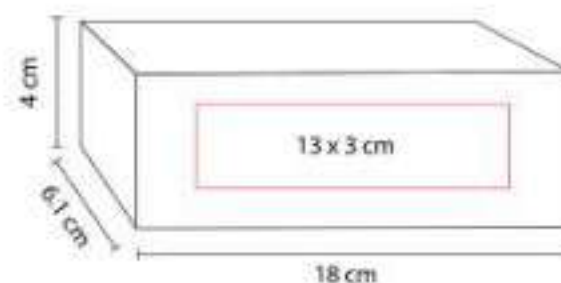

Incluye caja de madera con 28 piezas.