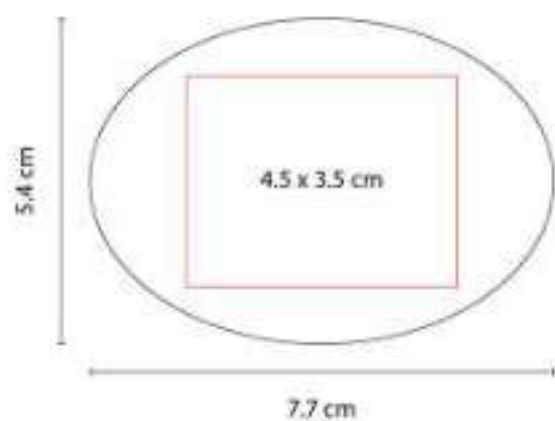

Incluye ensartador de aguja, botón, hilo, aguja, seguro y estuche con espejo.