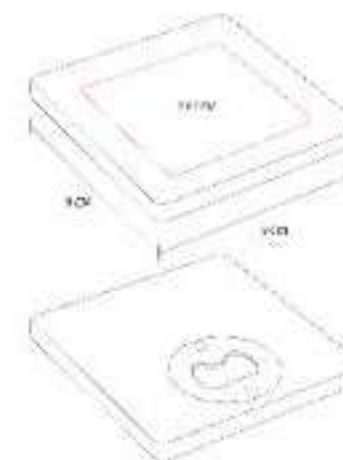

Portavasos de bambú con destapador para botellas.