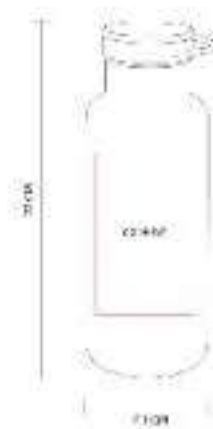

Set de lonchera metálica.