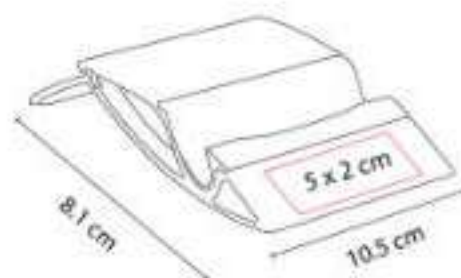

Soporte para smartphone y tablet.