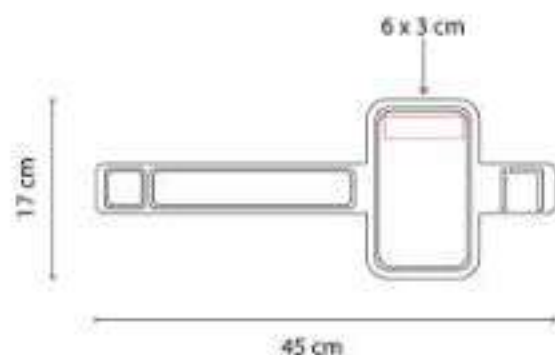

SPO 003  
**BRAZALETE DEPORTIVO ARMES**

**Material:** Poliéster  
**Técnica de impresión:** Serigrafía  
**Área de impresión:** 6 x 3 cm  
**Colores:** Negro

Brazalete deportivo para smartphone de medida hasta 8 x 15 cm, lo protege del polvo y humedad.