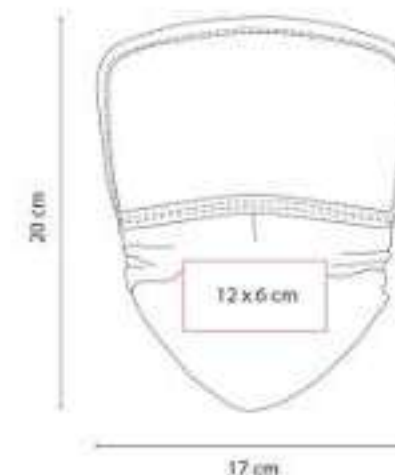

Humidificador portátil. Tamaño mini, ligero y fácil de llevar. Incluye cable USB para carga.

SLD 067  
**CARETA CON CUBREBOCAS  
QUEBEC**

**Material:** Poliéster Cubrebocas / PET Calibre 15 Careta  
**Técnica de impresión:** Serigrafía  
**Área de impresión:** 12 x 6 cm  
**Colores:** Azul, Negro, Rojo