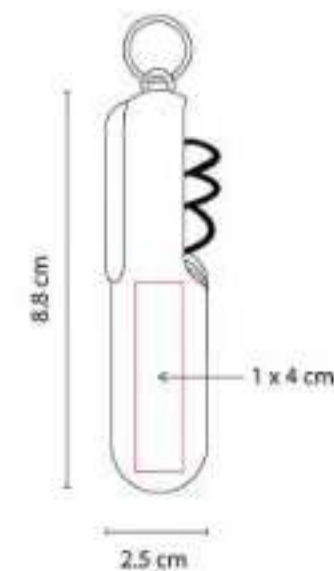

Navaja de bolsillo con 11 funciones.