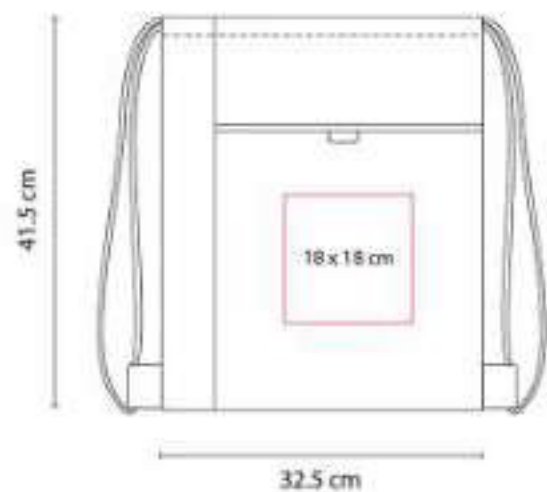

Bolsa-mochila con tirantes de cordón y cerrado de jareta.