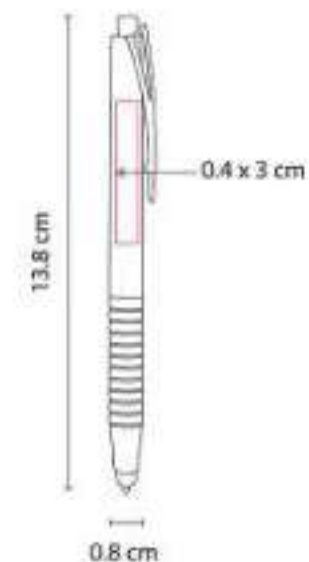

Bolígrafo con memoria USB de 8 GB. Mecanismo twist. Incluye estuche.

SH 2250  
**BOLÍGRAFO HISWA**

**Material:** Plástico  
**Técnica de impresión:** Serigrafía / Tampografía  
**Área de impresión:** 0.4 x 3 cm  
**Colores:** Azul, Blanco, Naranja, Rojo