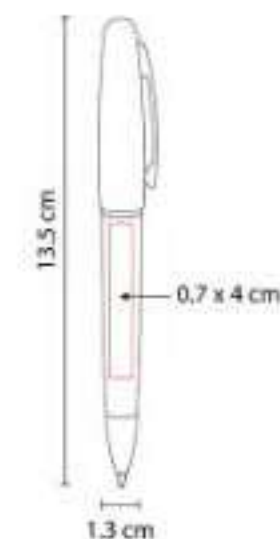

Mecanismo twist. Incluye estuche.