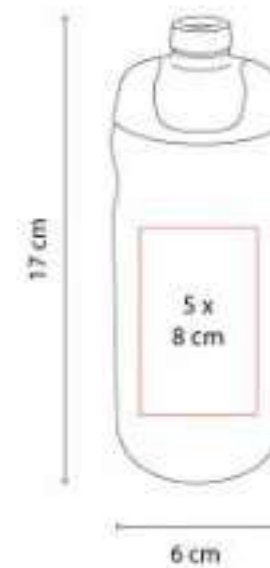

Sistema de rosca twist-off que permite abrir y cerrar la tapa en un giro. Incluye válvula de seguridad.