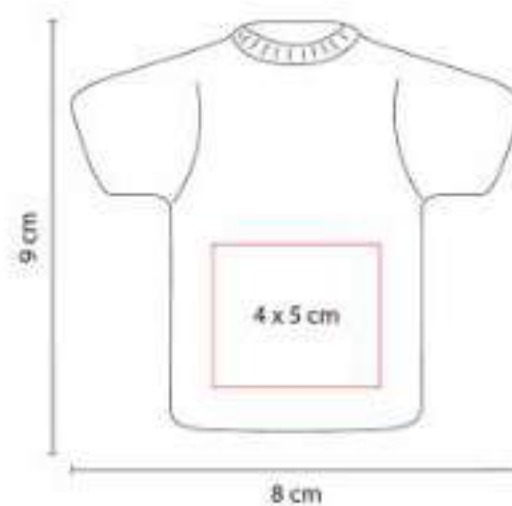

Antiestrés con figura de camiseta.

SOC 064