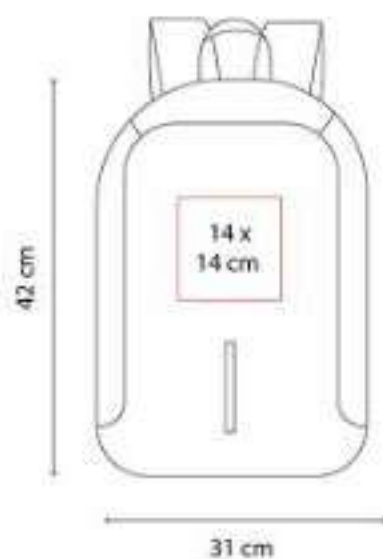

Mochila antirrobo. Bolsa principal con cierre oculto. Incluye compartimento para laptop de 14" y tablet.