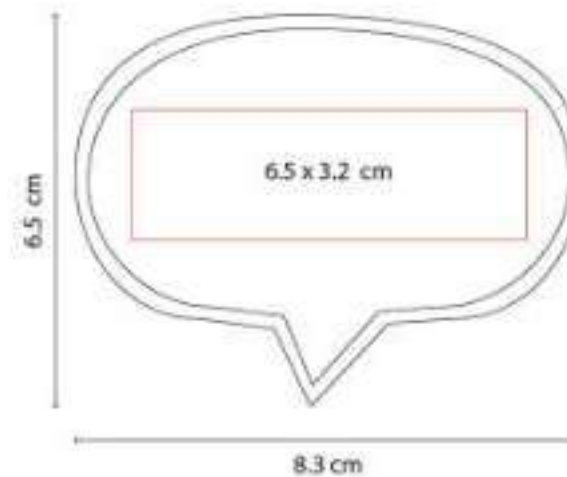

Antiestrés con figura de globo de diálogo.