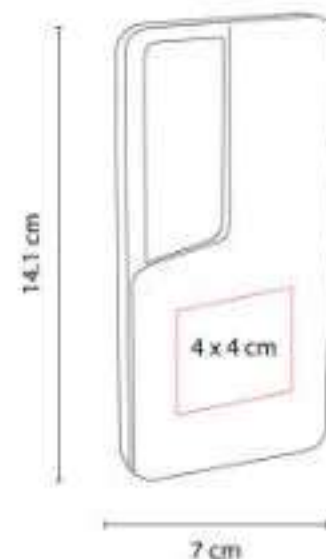

Capacidad: 10,000 mAh
Material: Plástico
Técnica de impresión: Serigrafía
Área de impresión: 4 x 4 cm
Colores: Plata