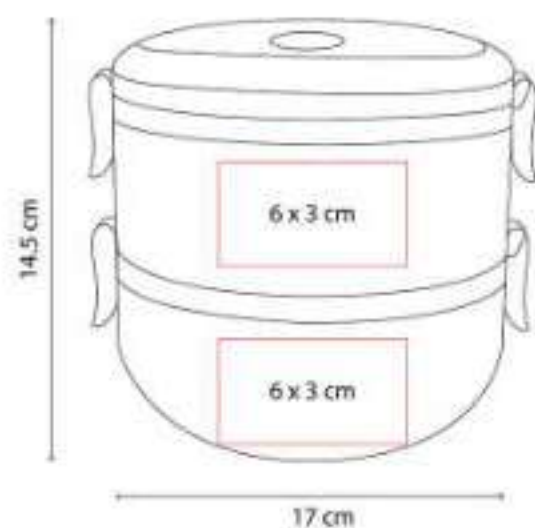

Incluye dos recipientes para alimentos. Compartimiento superior para líquidos e inferior para sólidos.