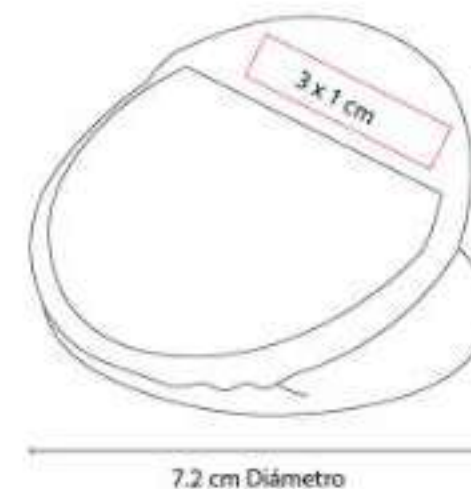

Clip porta notas con imán. 30 Notas adheribles.