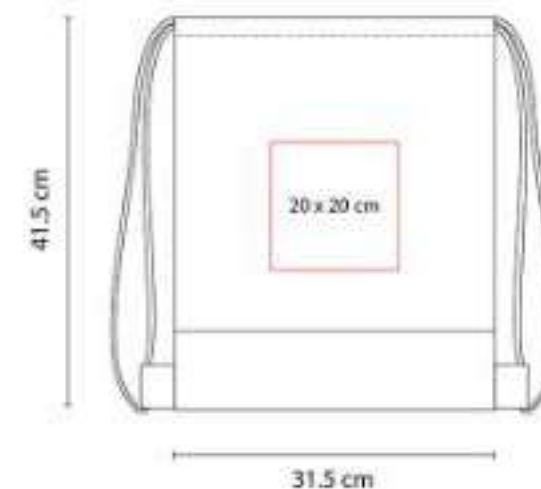

Bolsa-mochila con tirantes de cordón y cerrado de jareta.