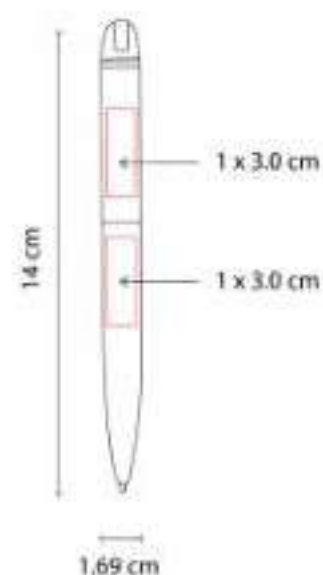

Mecanismo twist. Incluye estuche.