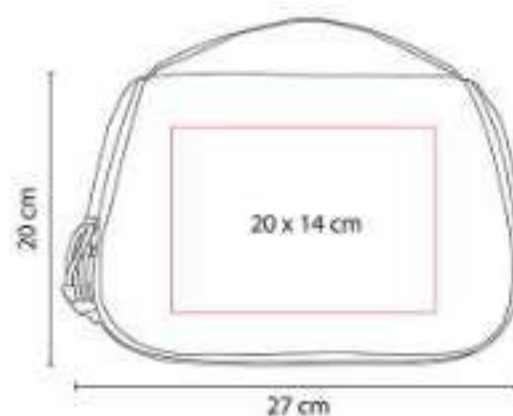

Material: Poliéster
Técnica de impresión: Serigrafía
Área de impresión: 20 x 14 cm
Colores: Azul, Negro, Rojo