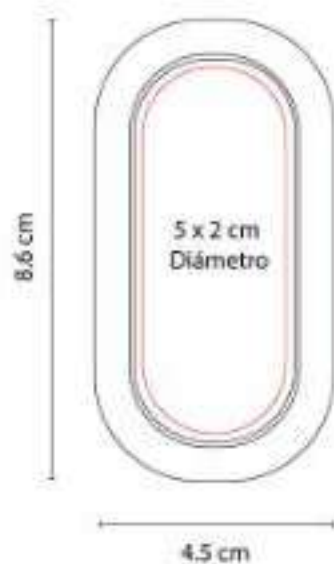

Material: Plástico
Técnica de impresión: Serigrafía /
Tampografía
Área de impresión: 2 x 5 cm
Colores: Blanco

Destapador doble para corcholatas y taparrosas.