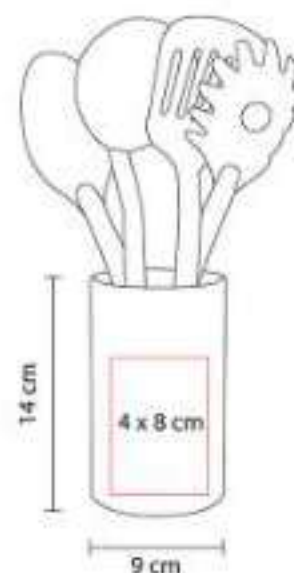

Incluye base y 4 utensilios de cocina: cuchara, cucharón, pala y cuchara de pasta.