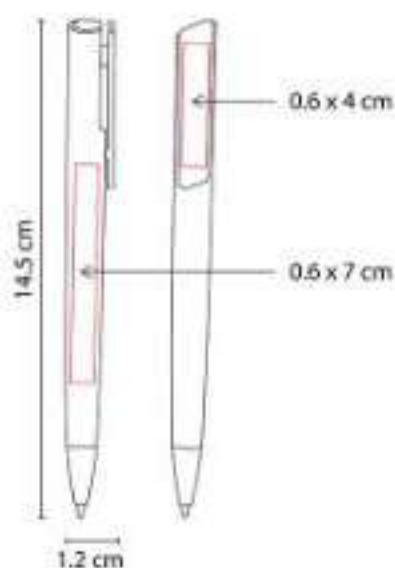

Material: Plástico
Técnica de impresión: Serigrafía /
Tampografía
Área de impresión: 0.6 x 7 cm Barril / 0.6 x
4 cm Clip
Colores: Azul Mate, Gris Mate, Rojo Mate