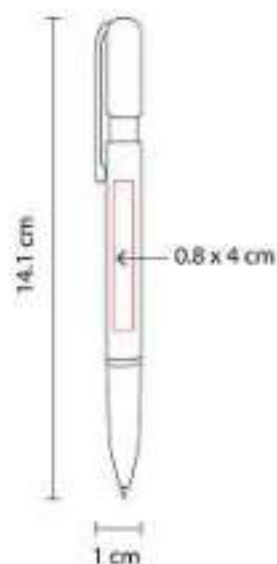

Material: Plástico
Técnica de impresión: Serigrafía /
Tampografía
Área de impresión: 0.8 x 4 cm
Colores: Amarillo, Azul, Rojo