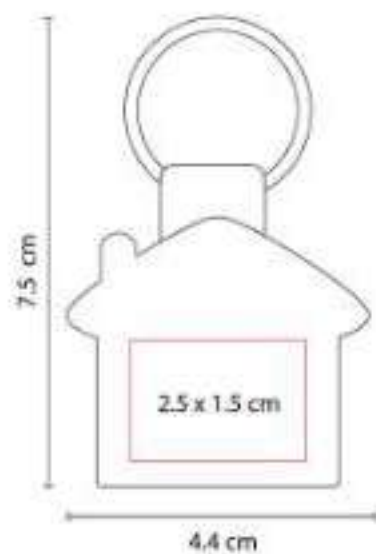

**Material:** Plástico  
**Técnica de impresión:** Goteado en Resina  
**Área de impresión:** 2.3 cm Diámetro  
**Colores:** Azul, Negro, Rojo

Incluye caja individual.

M 2020  
**LLAVERO CASA RUMA**

**Material:** Curpiel / Metal  
**Técnica de impresión:** Láser  
**Área de impresión:** 2.5 x 1.5 cm  
**Colores:** Negro