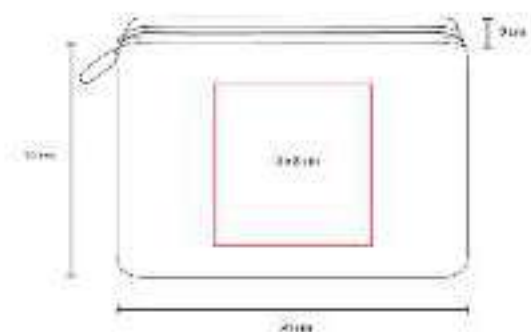

Cosmetiquera texturizada con fuelle. Bolsa principal con cierre.