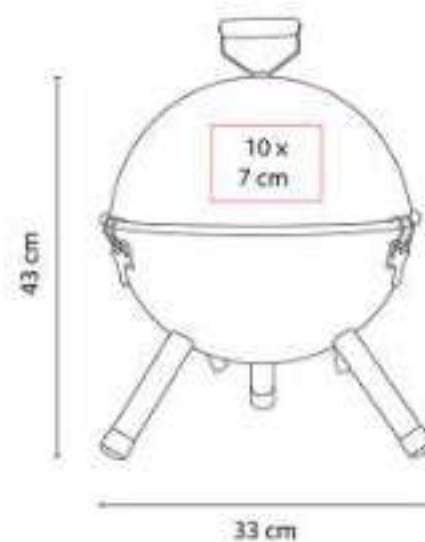

Asador portátil de carbón. Incluye parrilla y
tapa con difusor de temperatura.