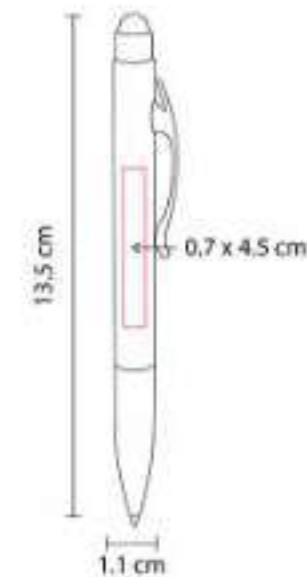

Bolígrafo con touch screen y grip antiderrapante. Mecanismo twist. Incluye funda.