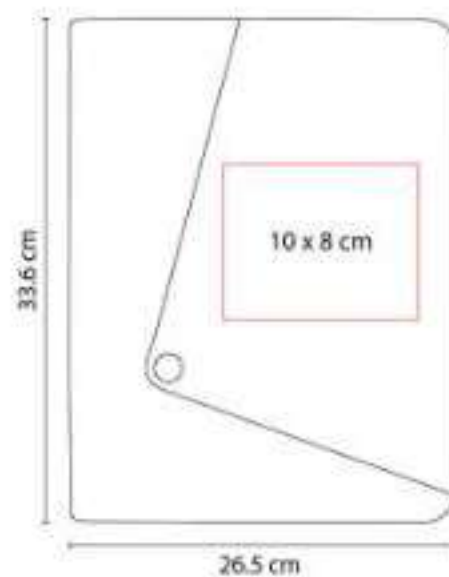

Material: Curpiel / Poliéster
Técnica de impresión: Serigrafía / Termograbado
Área de impresión: 10 x 8 cm
Colores: Gris