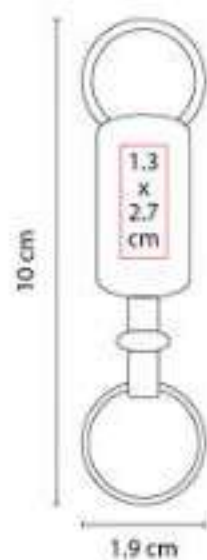

**Material:** Metal  
**Técnica de impresión:** Láser / Pantógrafo  
**Área de impresión:** 1.3 x 2.7 cm  
**Colores:** Plata

Llavero con una argolla separable. Incluye caja individual.

K 650  
**LLAVERO HESSE**