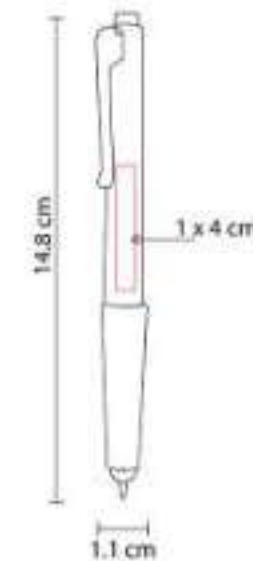

Bolígrafo con touch screen y grip antiderrapante. Mecanismo pulsador.

SH 1100  
**BOLÍGRAFO MASARYK**

**Material:** Plástico  
**Técnica de impresión:** Serigrafía /  
Tampografía  
**Área de impresión:** 0.9 x 4 cm  
**Colores:** Azul, Negro, Rojo