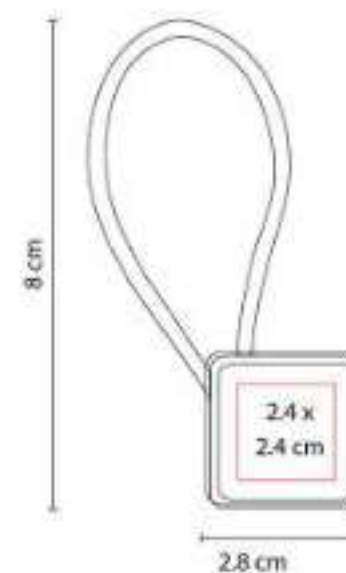

Incluye caja individual.