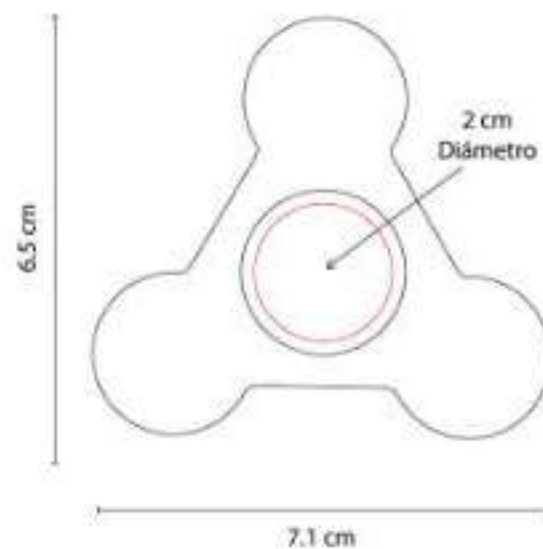

Material: Plástico
Técnica de impresión: Serigrafía
Área de impresión: 2 cm Diámetro
Colores: Rojo

Spinner de 1 balero.