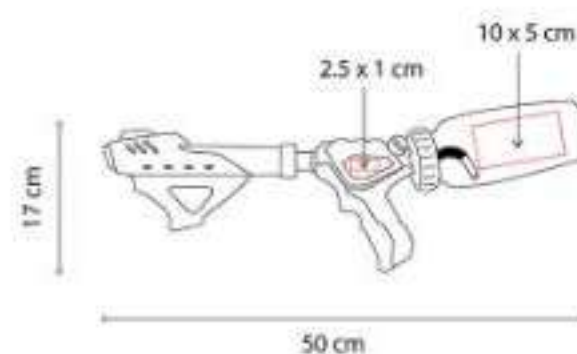

Pistola de agua de presión. Cilindro removible para rellenar con capacidad 575 ml.