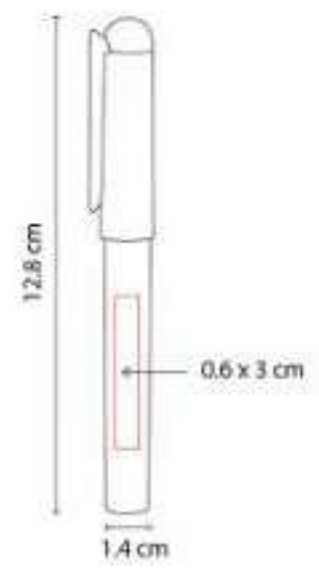

Bolígrafo con tinta de gel y tapón.