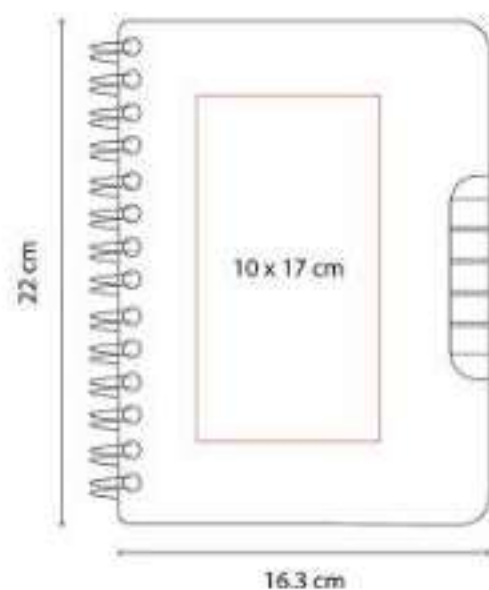

Material: Cartón
Técnica de impresión: Serigrafía
Área de impresión: 10 x 17 cm
Colores: Beige

Libreta con 100 hojas de raya.