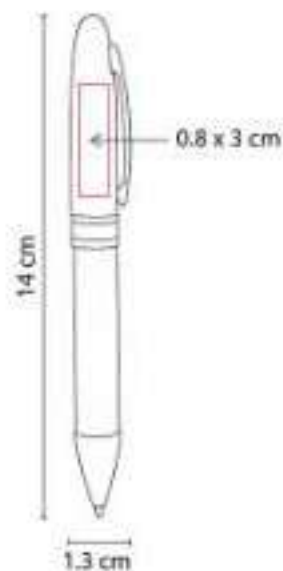

Mecanismo twist. Incluye estuche.