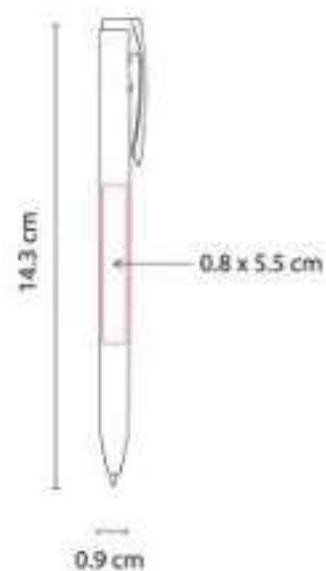

Mecanismo pulsador.

SH 5000
BOLÍGRAFO YAZI

Material: Plástico
Técnica de impresión: Serigrafía
Área de impresión: 0.7 x 5 cm
Colores: , Azul Pastel, Morado Pastel, Rosa
Pastel, Verde Pastel

Bolígrafo en colores pastel. Grip de silicón
antiderrapante. Mecanismo pulsador.