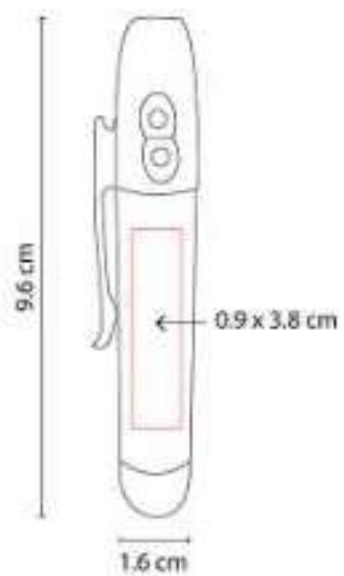

Touch screen con lámpara y láser. Incluye baterías.