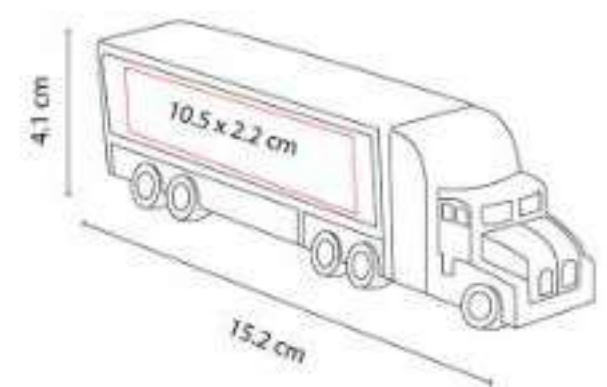

Antiestrés con figura de tráiler.