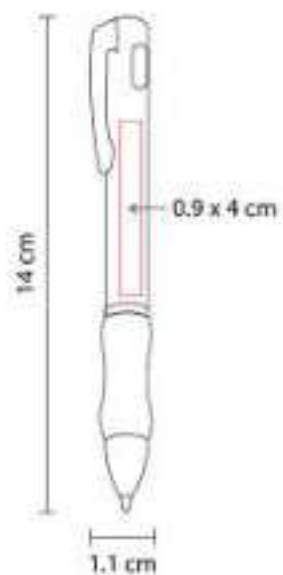

Bolígrafo con touch screen y grip antiderrapante. Mecanismo pulsador.

SH 1100  
**BOLÍGRAFO MASARYK**

**Material:** Plástico  
**Técnica de impresión:** Serigrafía /  
Tampografía  
**Área de impresión:** 0.9 x 4 cm  
**Colores:** Azul, Negro, Rojo