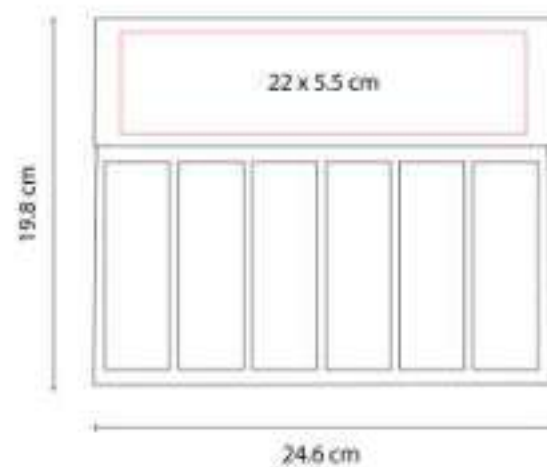

Programador semanal con 100 hojas. Incluye bolígrafo ecológico, clips y banderillas adheribles de 6 colores.