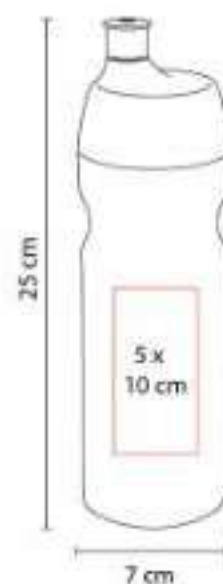

Sistema de rosca twist-off que permite abrir y cerrar la tapa en un giro. Incluye válvula de seguridad.