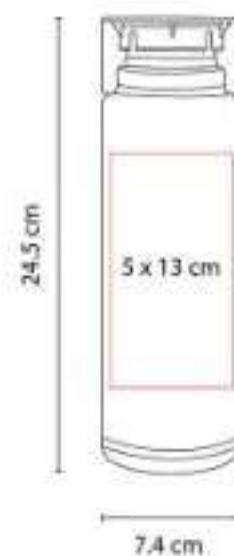

Capacidad: 850 ml
Material: PET / Silicón
Técnica de impresión: Serigrafía / Tampografía
Área de impresión: 5 x 13 cm
Colores: Azul, Negro, Rojo