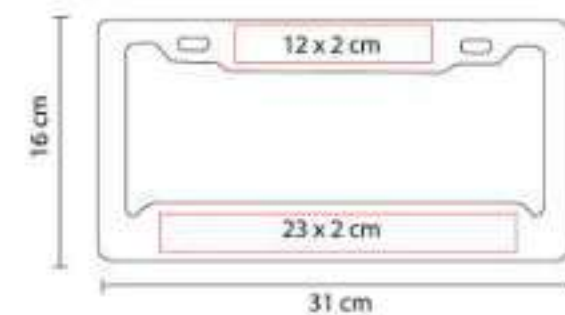

HER 047  
**SET DE EMERGENCIA HUESCA**

**Material:** Tela / Plástico / Metal  
**Técnica de impresión:** Serigrafía  
**Área de impresión:** 20 x 5 cm  
**Colores:** Negro

PRO 024  
**PORTA PLACA**

**Material:** Plástico  
**Técnica de impresión:** Serigrafía  
**Área de impresión:** 23 x 2 cm  
**Colores:** Negro