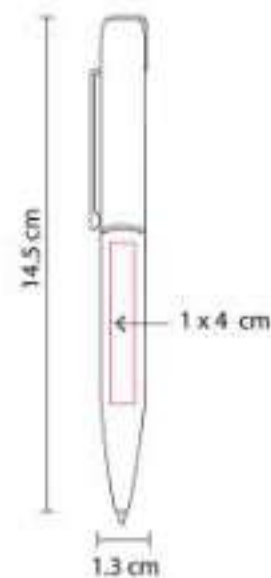

Bolígrafo USB de 4 GB. Terminado rubber.
Mecanismo twist. Incluye estuche.