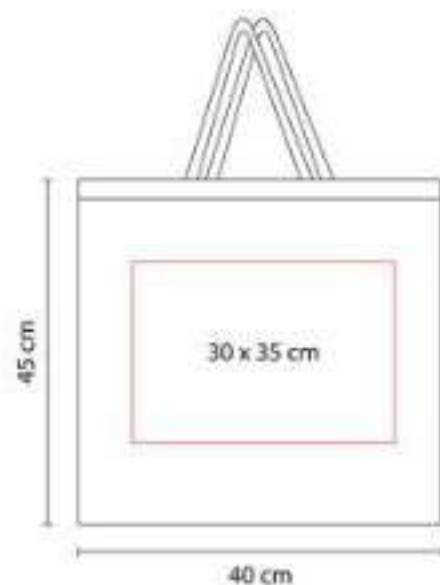

SIN 043  
**BOLSA TOLEDO**

**Material:** Non Woven  
**Técnica de impresión:** Serigrafía  
**Área de impresión:** 21 x 27 cm  
**Colores:** Verde

Bolsa sin fuelle.

SIN 047  
**BOLSA CARNAVAL**

**Material:** Non Woven Metalizado  
**Técnica de impresión:** Serigrafía  
**Área de impresión:** 30 x 35 cm  
**Colores:** Amarillo Mate, Azul, Plata, Rojo