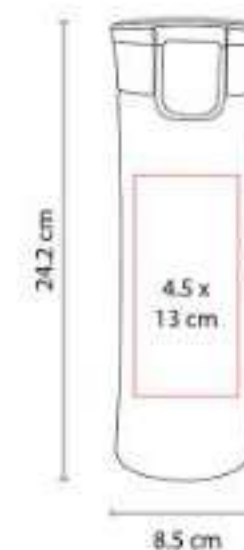

Doble pared. Cerrado al vacío. Pared interna y externa acero inoxidable.