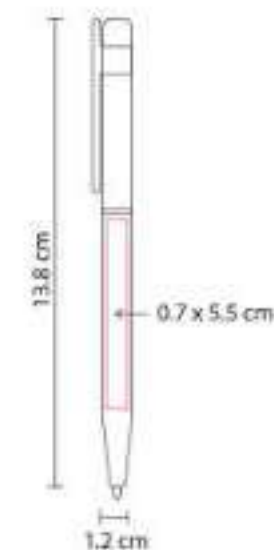

Mecanismo twist. Incluye funda.