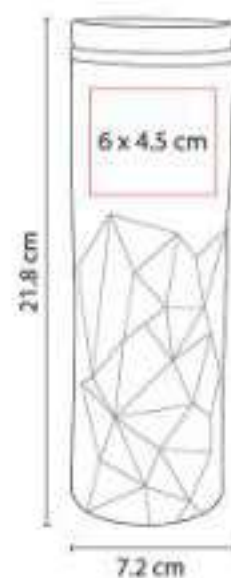

Capacidad: 450 ml
Material: Acero Inoxidable / Plástico
Técnica de impresión: Láser / Serigrafía / Tampografía
Área de impresión: 6 x 4.5 cm
Colores: Azul, Gris, Rojo

Doble pared. Pared interna plástico, pared externa acero inoxidable. Cuerpo prismático.