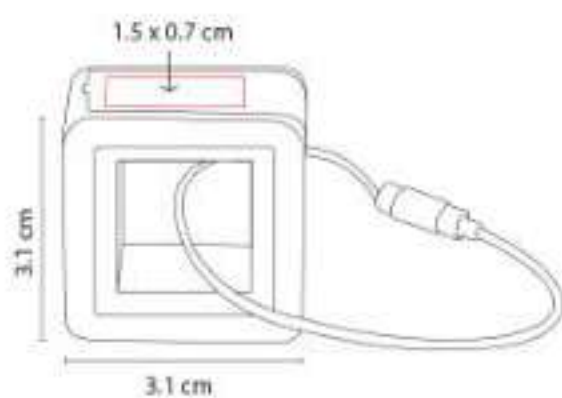

USB Llavero. Incluye caja individual.

USB 028  
**USB SUKARI**

**Capacidad:** 4 GB  
**Material:** Plástico  
**Técnica de impresión:** Serigrafía /  
Tampografía  
**Área de impresión:** 1.5 x 0.7 cm  
**Colores:** Azul, Rojo, Verde