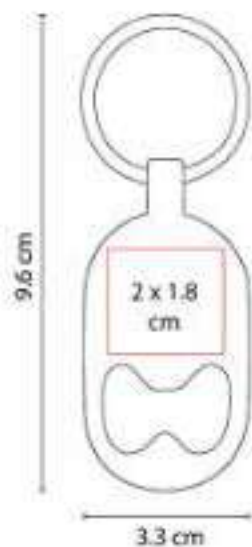

Llavero destapador.