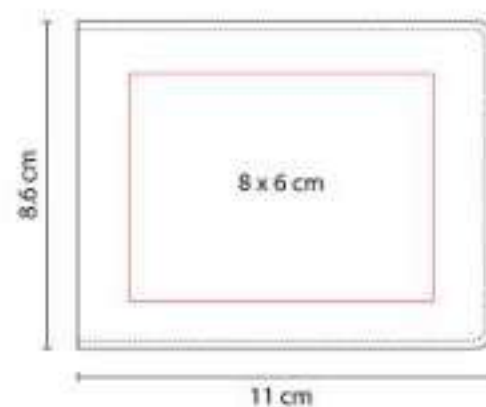

Organizador de tarjetas y credenciales.
Compartimento para billetes.