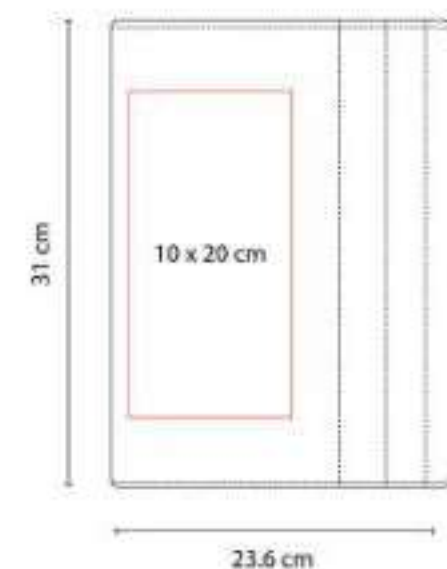

Material: Curpiel / Tela
Técnica de impresión: Láser / Serigrafía / Termograbado
Área de impresión: 10 x 20 cm
Colores: Gris