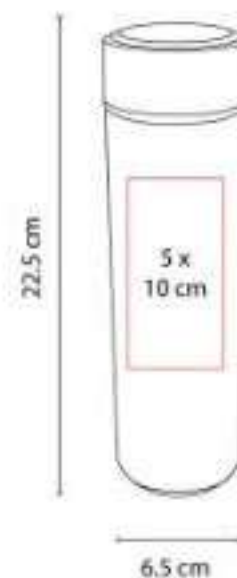

Capacidad: 500 ml
Material: Acero Inoxidable / Plástico
Técnica de impresión: Láser
Área de impresión: 5 x 10 cm
Colores: Azul, Negro, Rojo

Doble pared. Cerrado al vacío. Pared interna y externa acero inoxidable.