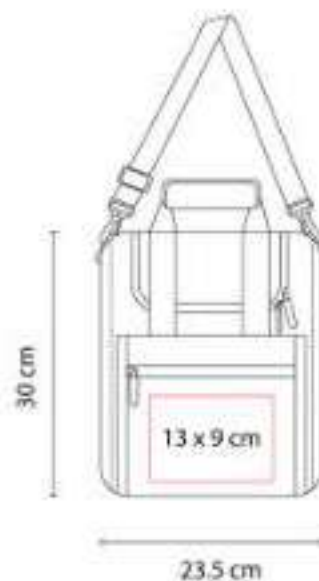

Material: Poliéster
Técnica de impresión: Serigrafía
Área de impresión: 13 x 9 cm
Colores: Gris

Interior metalizado plastificado. Bolsa principal y frontal con cierre. Asas y correa ajustable.