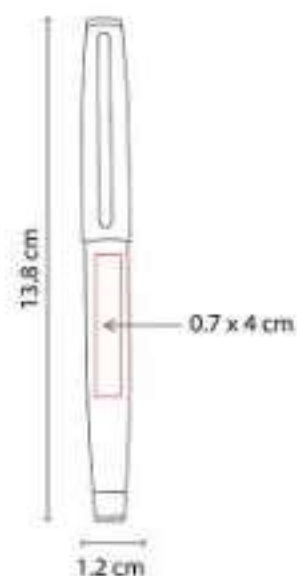

Bolígrafo roller ball con tapón. Incluye estuche.

RQ 1010
BOLÍGRAFO TIFT

Material: Aluminio
Técnica de impresión: Láser / Serigrafía
Área de impresión: 0.7 x 5 cm
Colores: Azul, Blanco, Gris, Negro, Rojo, Rosa

Bolígrafo metálico con terminado tipo rubber. Botón, clip y punta en rose gold. Mecanismo pulsador. Incluye funda.