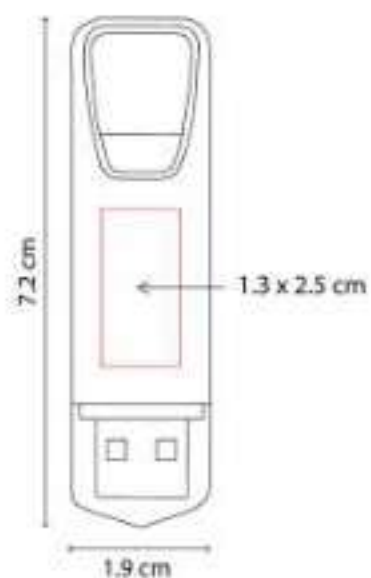

Incluye caja individual.