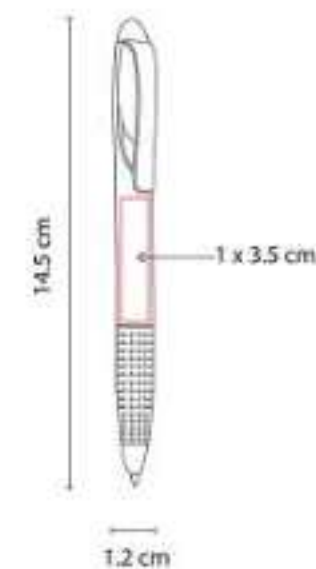

Bolígrafo tinta gel térmico-sensitiva que se borra con la fricción de la goma. Grip antiderrapante.