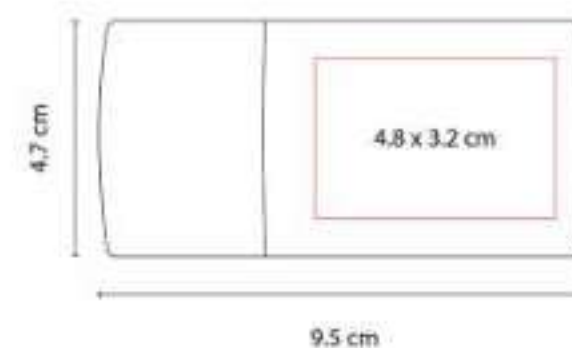

Pastillero con corta pastillas y 2
compartimentos separables.