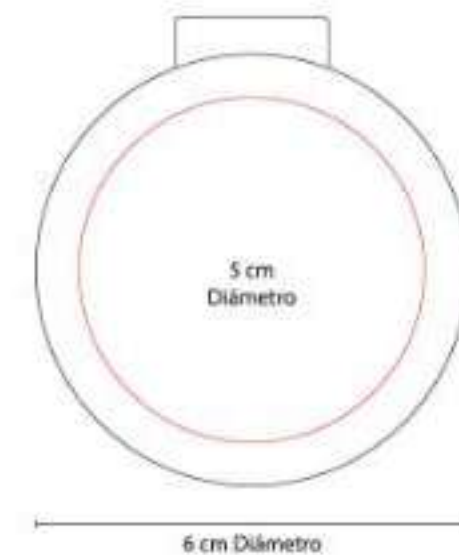

Espejo circular de bolsillo.