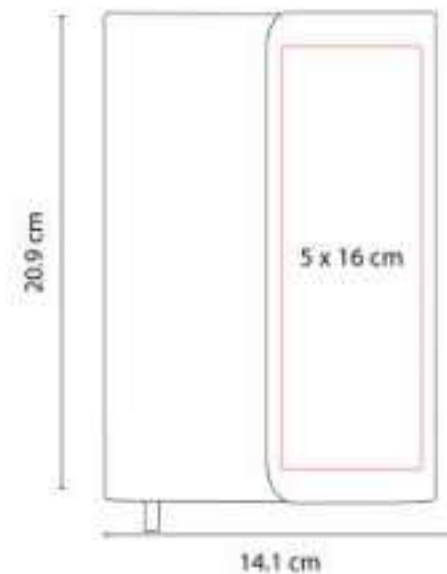

HL 2090  
**LIBRETA TABUK**

**Material:** Curpiel  
**Técnica de impresión:** Láser / Termograbado  
**Área de impresión:** 5 x 16 cm  
**Colores:** Negro

Libreta con 80 hojas de raya. Incluye solapa y separador de hojas.