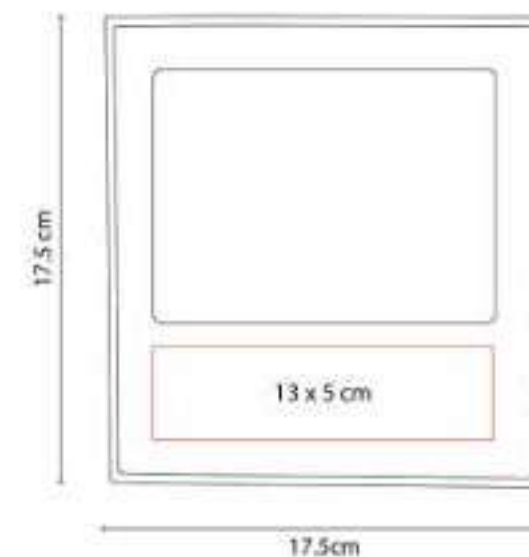

2 Posiciones: horizontal y vertical. Tamaño de la foto 13.5 x 8.5 cm.