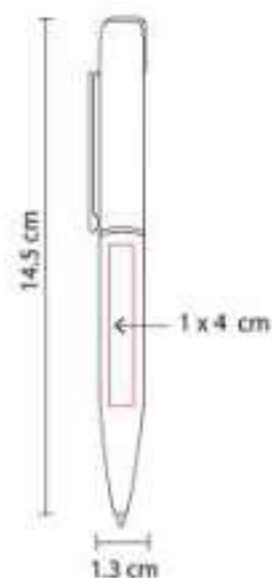

SH 1255
BOLÍGRAFO USB 16 GB LORIEN

Capacidad: 4 GB
Material: Acero Inoxidable
Técnica de impresión: Grabado Espejo / Láser
Área de impresión: 1 x 4 cm
Colores: Negro

Bolígrafo USB de 4 GB. Terminado rubber.
Mecanismo twist. Incluye estuche.

SH 1255
BOLÍGRAFO USB 4 GB LORIEN

Capacidad: 4 GB
Material: Acero Inoxidable
Técnica de impresión: Grabado Espejo / Láser
Área de impresión: 1 x 4 cm
Colores: Negro