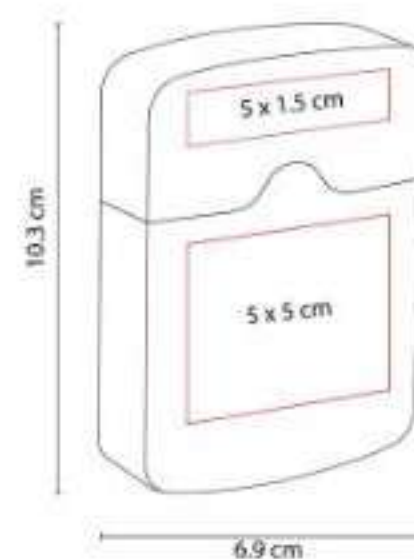

Incluye 10 toallitas con Alcohol al 75%.

SLD 054  
**ESTUCHE GRANDE PADS ALCOHOL**

**Material:** Plástico  
**Técnica de impresión:** Serigrafía  
**Área de impresión:** 5x 1.5 cm Tapa, 5 x 5  
 cm Cuerpo  
**Colores:** Blanco