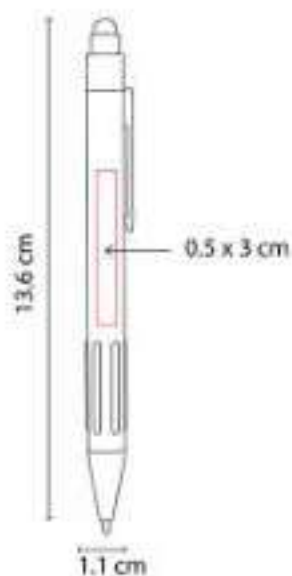

Bolígrafo con touch screen y grip antiderrapante. Mecanismo pulsador. Incluye funda.