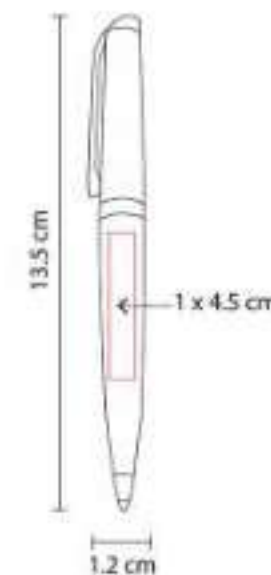

Mecanismo twist. Incluye funda.