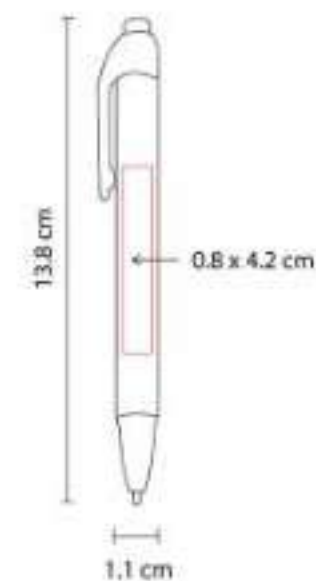

Material: Plástico
Técnica de impresión: Serigrafía /
Tampografía
Área de impresión: 0.8 x 4.2 cm
Colores: Amarillo Traslucido, Azul Cielo, Azul
Traslucido, Blanco Traslucido, Naranja
Traslucido, Rojo Traslucido, Rosa Traslucido,
Verde Traslucido