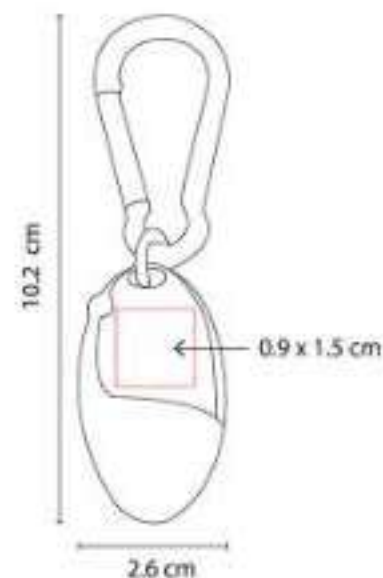

USB con mosquetón. Incluye estuche.