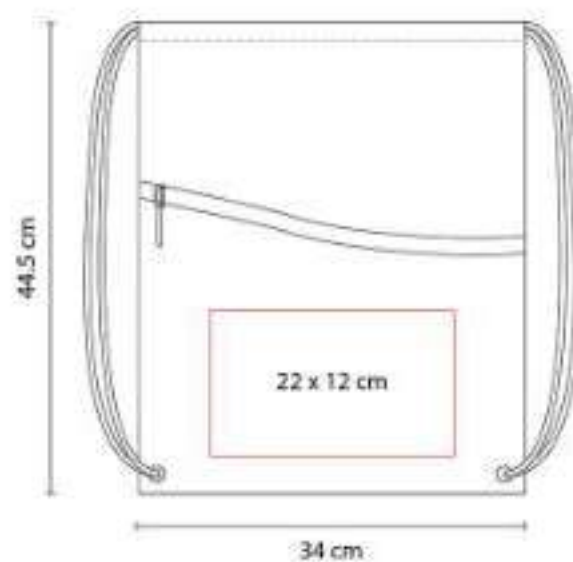

Bolsa-mochila con tirantes de cordón y cerrado de jareta.