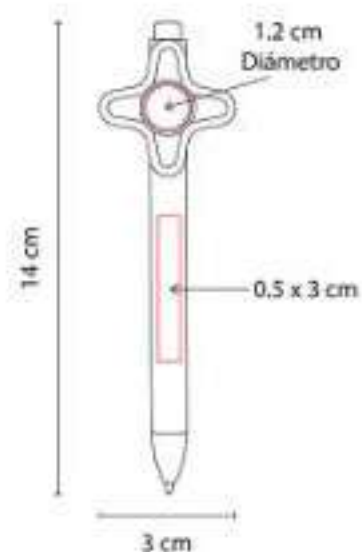

Bolígrafo spinner. Mecanismo pulsador.

SH 2490