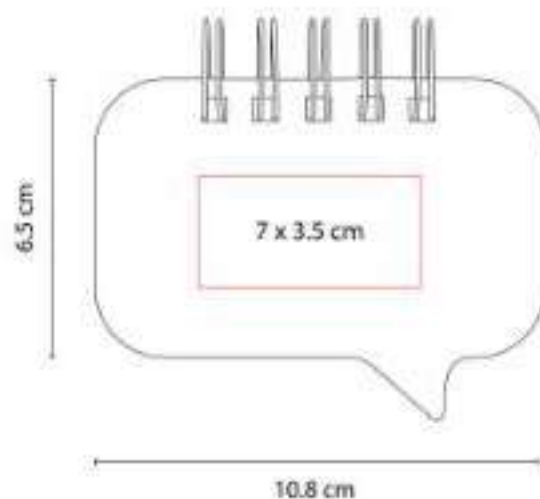

Incluye 5 tiras de banderillas y 3 blocks de notas adheribles de colores. Espiral metálico doble.