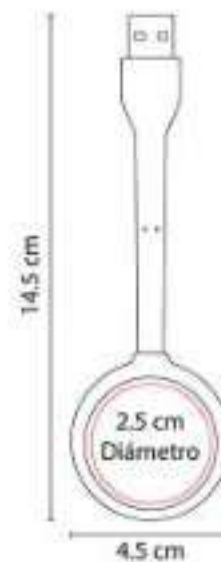

LAP 010  
**CONCENTRADOR DE PUERTOS  
USB HEZE**

**Material:** Plástico  
**Técnica de impresión:** Tampografía  
**Área de impresión:** 2.5 cm Diámetro  
**Colores:** Blanco

Concentrador con luz LED de 4 puertos USB 2.0. Incluye botón para encender y apagar la lámpara. Cuerpo flexible.