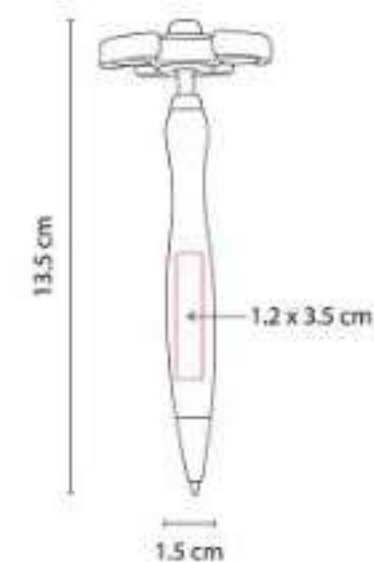

Bolígrafo con touch screen. Mecanismo pulsador en clip. Incluye funda.

SH 2440  
**BOLÍGRAFO SPINNER HOPPY**

**Material:** Plástico  
**Técnica de impresión:** Serigrafía  
**Área de impresión:** 1.2 x 3.5 cm  
**Colores:** Azul, Blanco, Naranja, Rojo