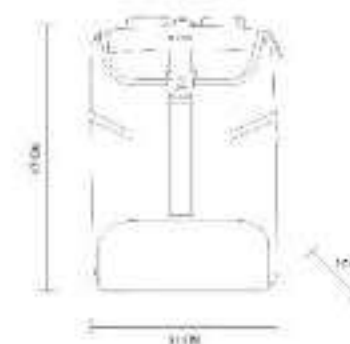

Bolsa principal con cierre y broche.
Compartimento interior para laptop y tablet.
Bolsa inferior con cierre para calzado.