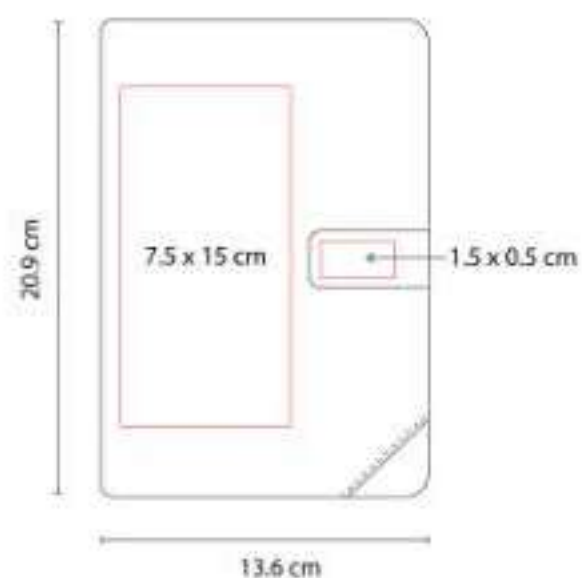

Libreta con 80 hojas de raya. Incluye elástico para bolígrafo, broche imantado para cerrar y placa para grabado.