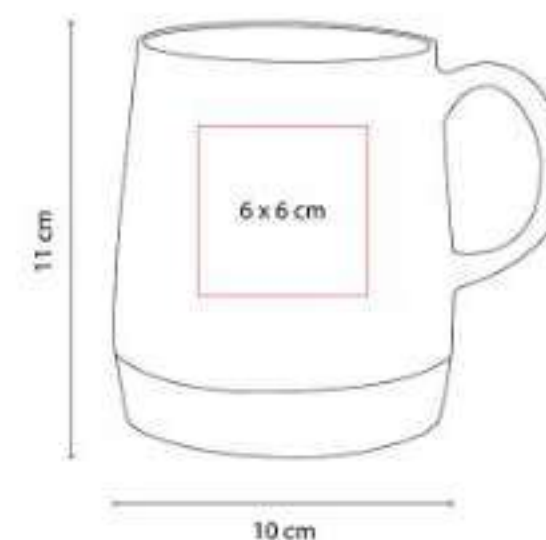

Taza de cerámica con base de bambú. Terminado mate. Incluye caja individual. No usar en microondas ni lavavajillas.