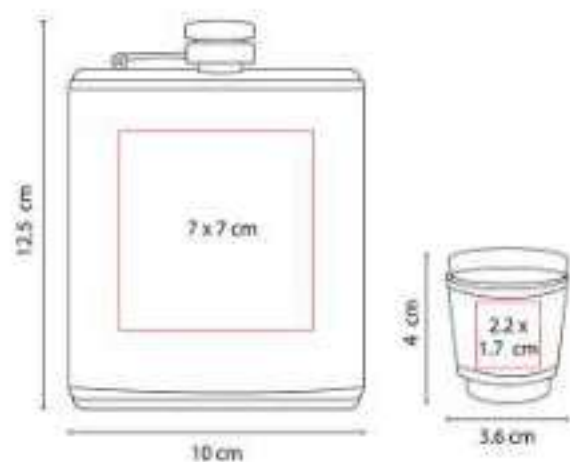

Capacidad: 196 ml
Material: Acero Inoxidable / Curpiel
Técnica de impresión: Láser
Área de impresión: 7 x 7 cm Licorera / 2.2 x 1.7 cm Vasos
Colores: Negro