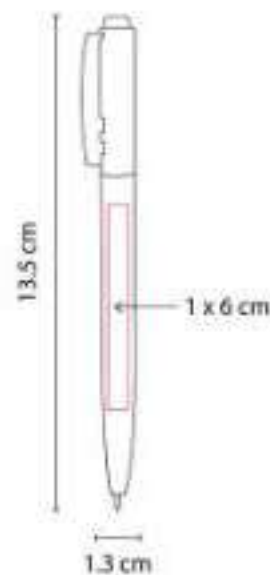

Material: Plástico
Técnica de impresión: Serigrafía / Tampografía
Área de impresión: 1 x 6 cm
Colores: Azul, Blanco, Rojo, Verde Traslucido