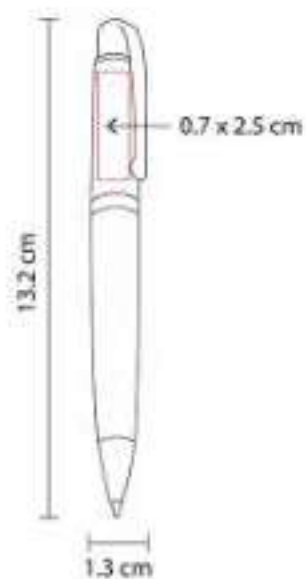

Grip antiderrapante. Mecanismo twist. Incluye estuche imantado.