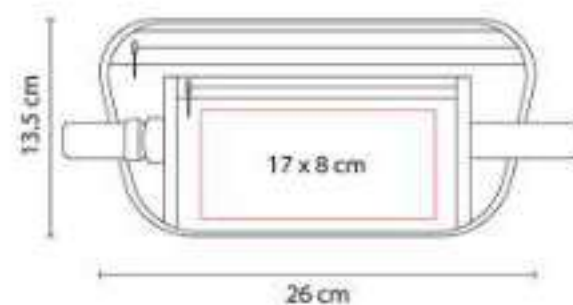

Bolsa frontal con compartimento para llaves y smartphone. Correa elástica ajustable.