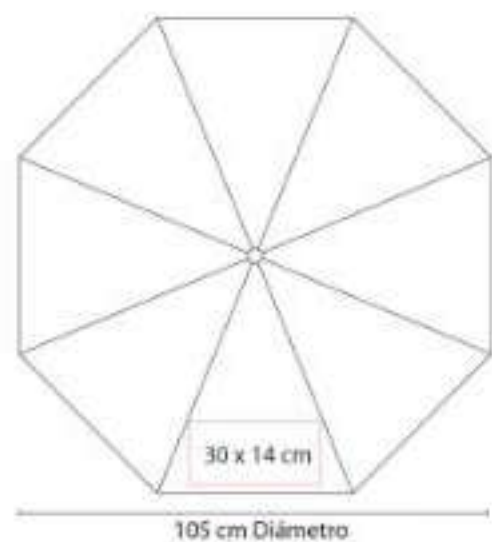

Material: Poliéster
Técnica de impresión: Serigrafía
Área de impresión: 30 x 14 cm
Colores: Negro

Paraguas reversible. Manual, 8 paneles dobles y mango de plástico. Incluye funda con correa.