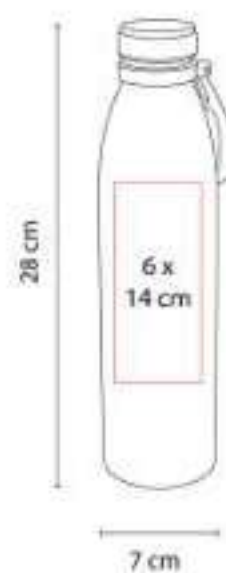

Doble pared. Cerrado al vacío. Pared interna y externa acero inoxidable. Tapa de rosca. Cuenta con asa.