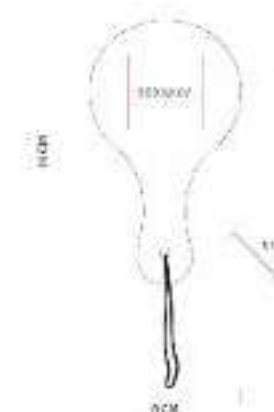

Espejo de bambú con mango. Incluye cordón.