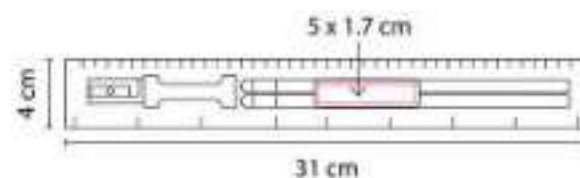

PRE 003  
**SET DE REGLA Y ACCESORIOS  
OBIDOS**

**Material:** Plástico  
**Técnica de impresión:** Serigrafía  
**Área de impresión:** 5 x 1.7 cm  
**Colores:** Blanco

Incluye 2 lápices, 1 borrador, 1 sacapuntas y regla de 30 cm.