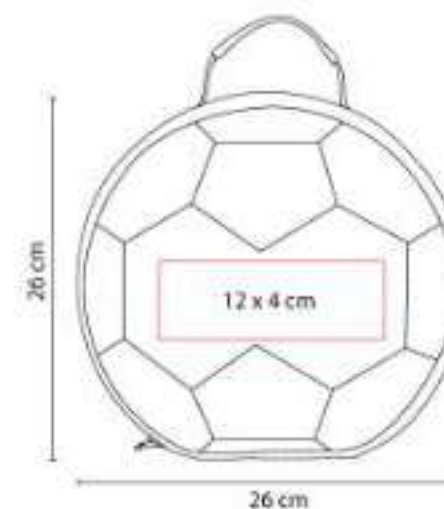

Interior plastificado. Incluye asa en la parte superior.