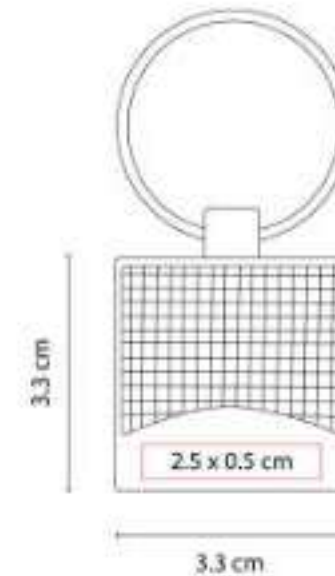

Incluye caja individual.