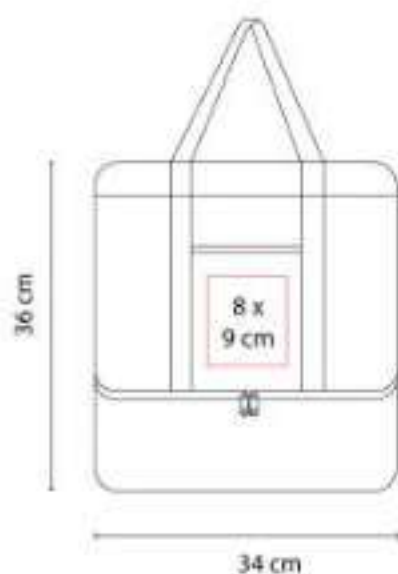

Material: Poliéster
Técnica de impresión: Serigrafía
Área de impresión: 8 x 9 cm
Colores: Negro

Bolsa principal de red. Compartimento inferior con interior metalizado con cierre. Bolsillo frontal.