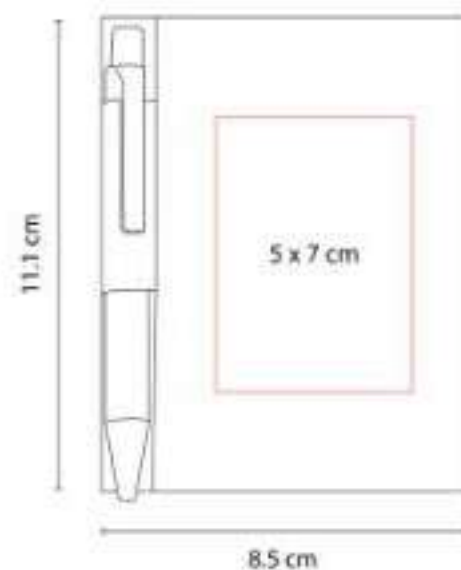

Libreta con 80 hojas de raya. Incluye bolígrafo ecológico.