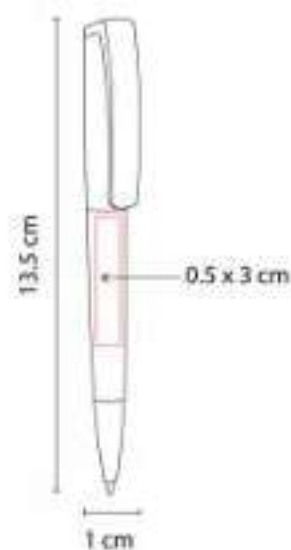

**Material:** Plástico  
**Técnica de impresión:** Serigrafía /  
Tampografía  
**Área de impresión:** 0.5 x 3 cm  
**Colores:** Azul, Naranja, Rojo, Verde

Mecanismo twist.

SH 2235  
**BOLÍGRAFO KILPANI**