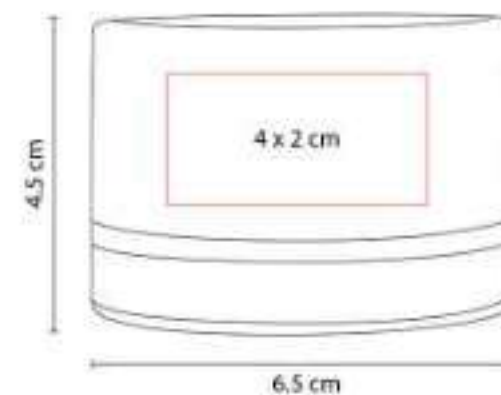

Incluye 5 dados y destapador.