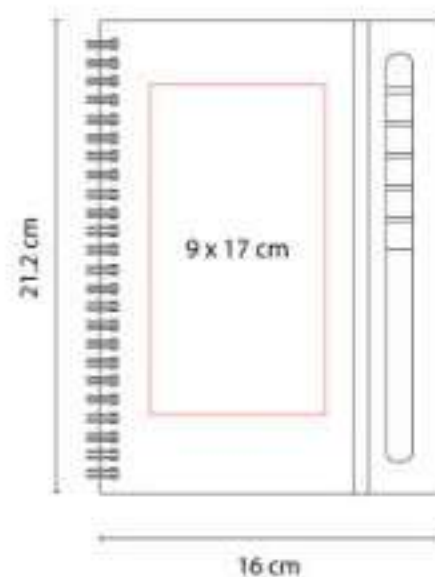

Libreta con 80 hojas de raya. Incluye notas adheribles de colores, espiral metálico doble y elástico para cerrar.