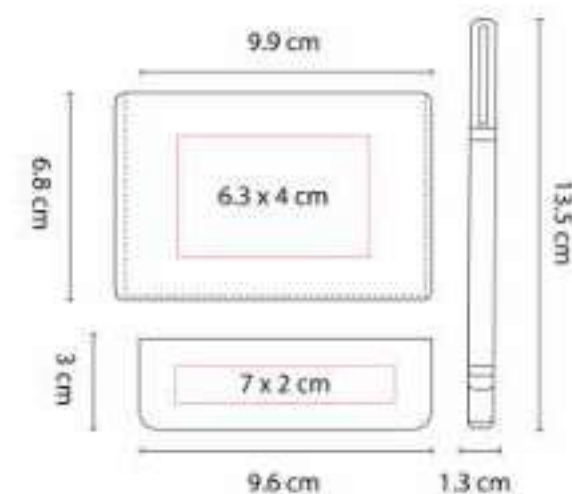

Capacidad: 2,600 mAh
Material: Curpiel y Metal Bolígrafo y
Tarjetero / Plástico Power Bank
Técnica de impresión: Serigrafía / Láser
Área de impresión: 7 x 2 cm Power Bank /
0.6 x 5.5 cm Bolígrafo / 6.3 x 4 cm Tarjetero
Colores: Gris