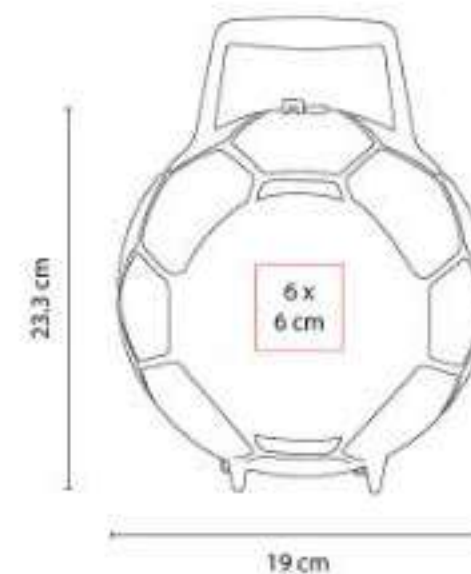

Lonchera rígida con asa.