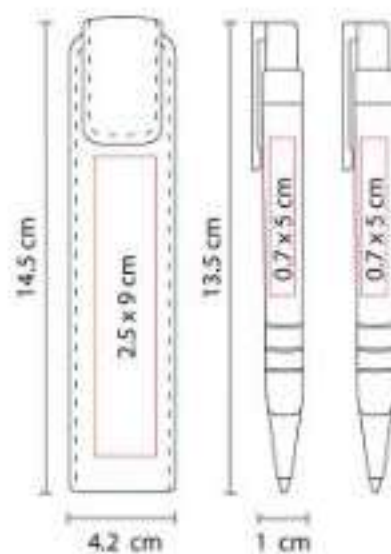

Bolígrafo y lapicera 0.5 mm. Mecanismo pulsador. Incluye estuche con imán para cerrado.