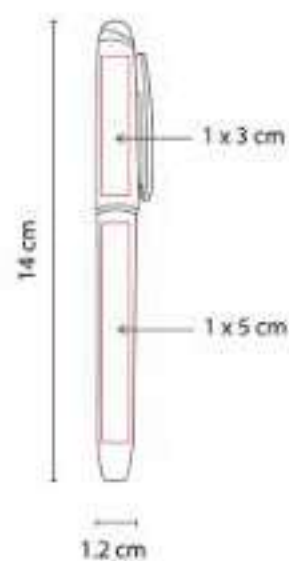

Bolígrafo tinta gel térmico-sensitiva que se borra con la fricción de la goma, con tapón y grip antiderrapante.