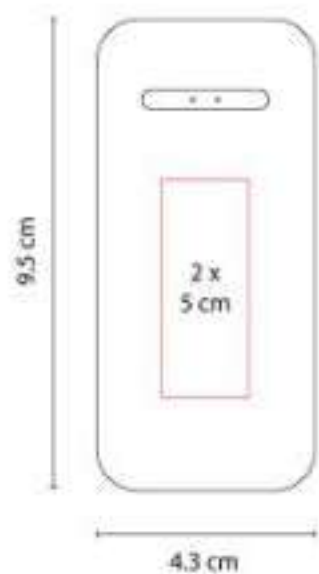

Capacidad: 2,400 mAh
Material: Plástico
Técnica de impresión: Serigrafía
Área de impresión: 2 x 5 cm
Colores: Azul, Blanco, Rojo

Batería auxiliar para smartphone, capacidad 2,400 mAh. Incluye cable cargador compatible con USB y micro USB.