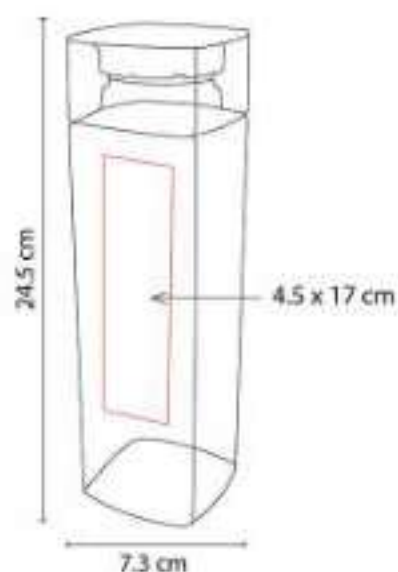

Tapa con válvula de seguridad.

ANF 040  
**CILINDRO TRIBEC**

**Capacidad:** 960 ml  
**Material:** PET

**Técnica de impresión:** Serigrafía

**Área de impresión:** 4.5 x 17 cm

**Colores:** Amarillo Traslucido, Azul Traslucido, Gris Traslucido, Naranja Traslucido, Rojo Traslucido, Transparente, Verde Traslucido