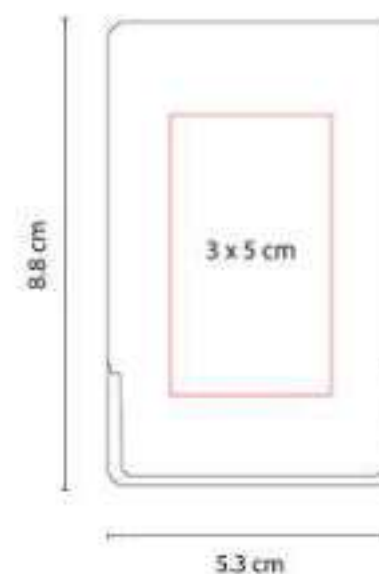

Material: Plástico
Técnica de impresión: Serigrafía / Tampografía
Área de impresión: 3 x 5 cm
Colores: Blanco