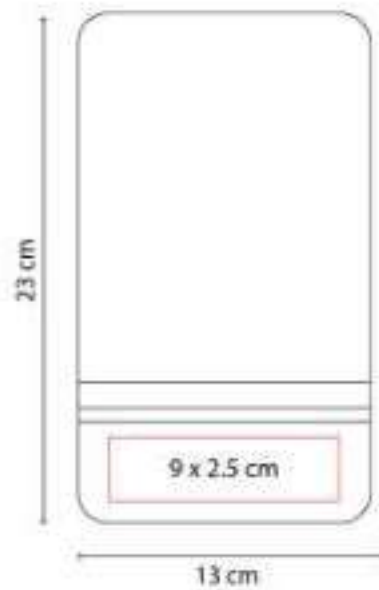

DAM 013  
**SET DE BROCHAS KIYA**

**Material:** Curpiel  
**Técnica de impresión:** Serigrafía  
**Área de impresión:** 4 x 4 cm  
**Colores:** Negro

DAM 014  
**ESPEJO KEILA**

**Material:** Madera  
**Técnica de impresión:** Láser  
**Área de impresión:** 9 x 2.5 cm  
**Colores:** Cafe