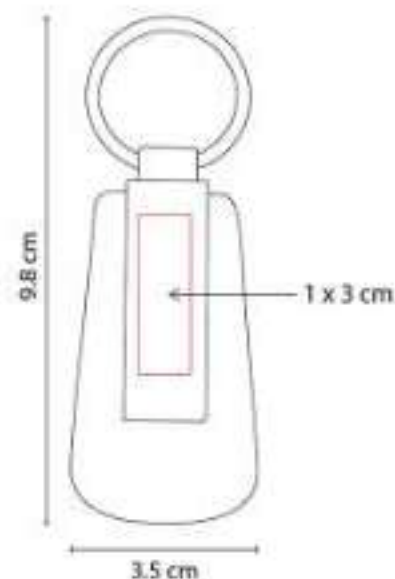

**Material:** Madera / Metal  
**Técnica de impresión:** Láser / Serigrafía  
**Área de impresión:** 1.8 x 2.5 cm  
**Colores:** Beige

Incluye caja individual.

M 63286  
**LLAVERO ALDAN**

**Material:** Curpiel / Metal  
**Técnica de impresión:** Láser  
**Área de impresión:** 1 x 3 cm  
**Colores:** Negro