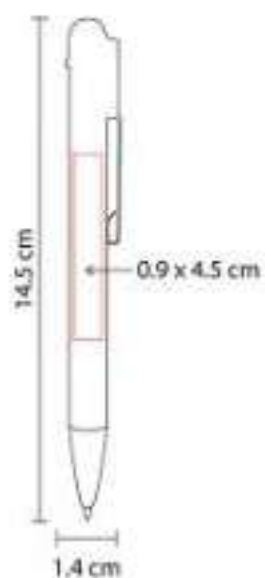

Bolígrafo USB de 4 GB. Mecanismo twist.
Incluye estuche.

SH 1990
BOLÍGRAFO USB GUANA

Capacidad: 8 GB
Material: Aluminio
Técnica de impresión: Láser / Serigrafía
Área de impresión: 0.6 x 5 cm
Colores: Plata