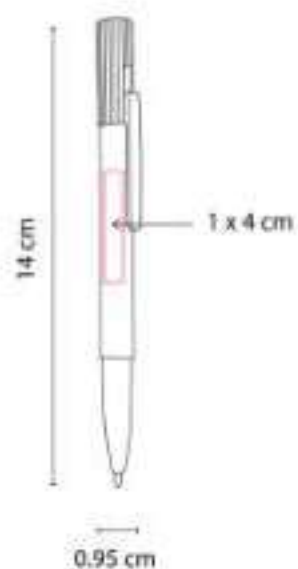

**Material:** Aluminio  
**Técnica de impresión:** Láser / Serigrafía  
**Área de impresión:** 0.7 x 3 cm  
**Colores:** Plata

Mecanismo twist. Incluye estuche.

RQ 800  
**BOLÍGRAFO CLAS**

**Material:** Acero Inoxidable  
**Técnica de impresión:** Láser / Serigrafía  
**Área de impresión:** 1 x 4 cm  
**Colores:** Negro