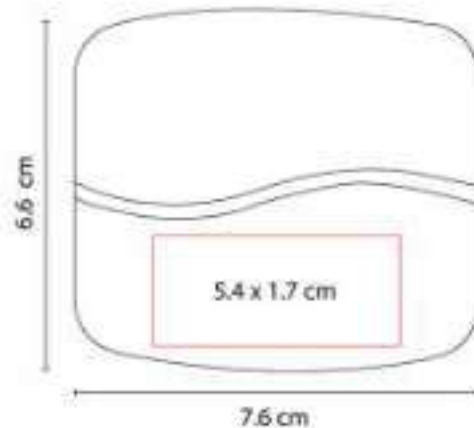

Cepillo para teclado, franela para monitor.