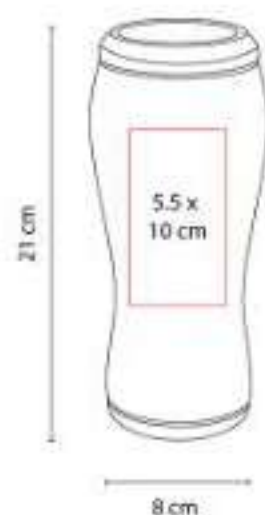

Doble pared. Pared interna y externa acero inoxidable. Tapas intercambiables para lata o botella.