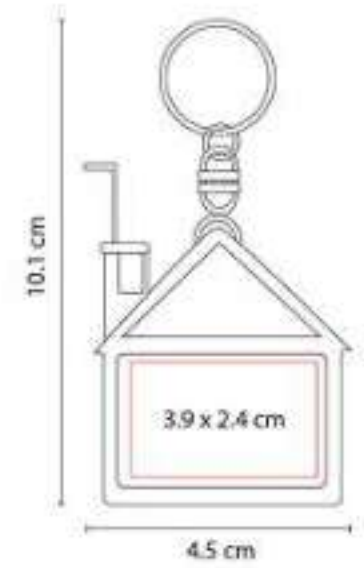

Llavero destapador con flexómetro de cinta metálica de 1 m.

PRO 034  
**LLAVERO FLEXÓMETRO CASITA**

**Material:** Plástico  
**Técnica de impresión:** Serigrafía / Goteado en Resina / Tampografía  
**Área de impresión:** 3.9 x 2.4 cm  
**Colores:** Blanco