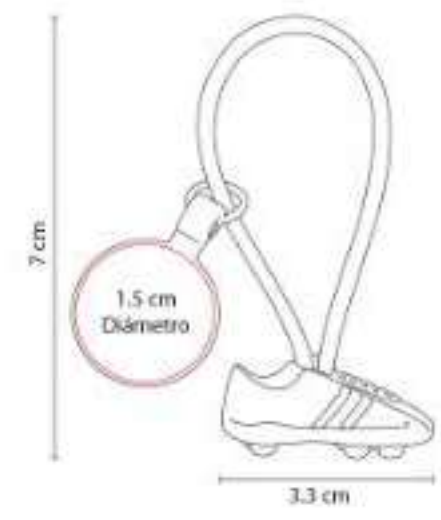

Incluye placa metálica para grabado y caja individual.