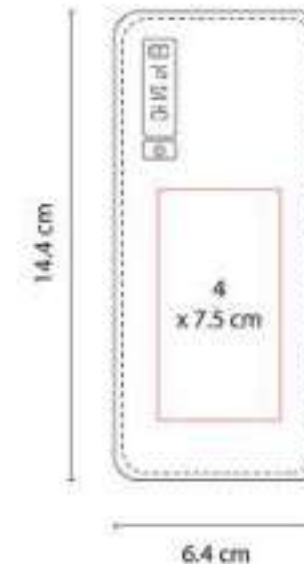

Batería auxiliar para smartphone con 3 salidas de carga, capacidad 7,500 mAh.