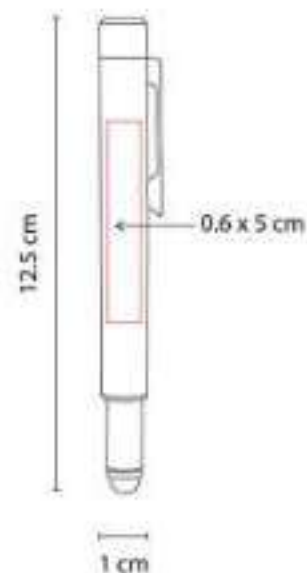

Bolígrafo USB de 8 GB y touch screen. Incluye estuche.