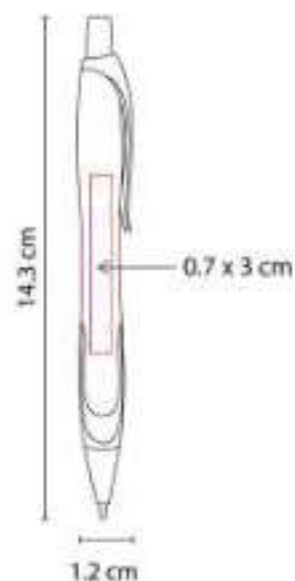

Material: Plástico
Técnica de impresión: Serigrafía /
Tampografía
Área de impresión: 0.7 x 3 cm
Colores: Azul, Rojo, Verde