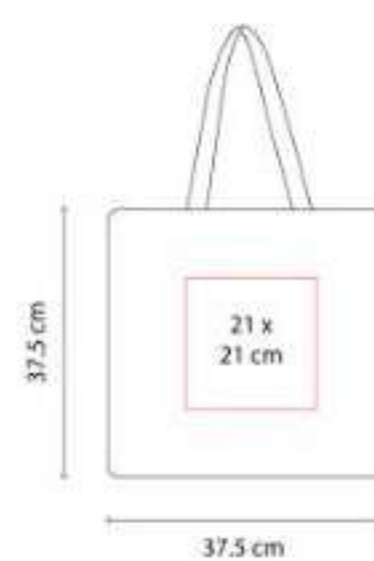

Bolsa con fuelle y asas.