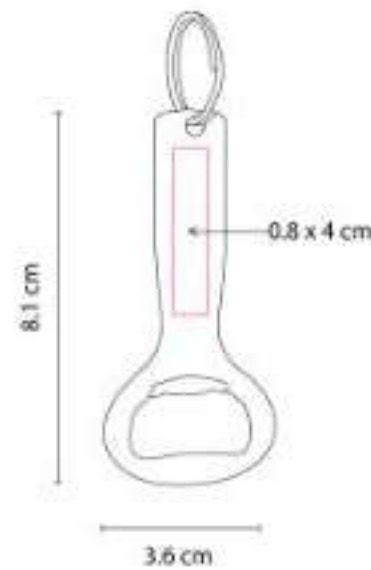

Material: Aluminio
Técnica de impresión: Serigrafía
Área de impresión: 0.8 x 4 cm
Colores: Azul, Plata, Rojo

Llavero destapador.