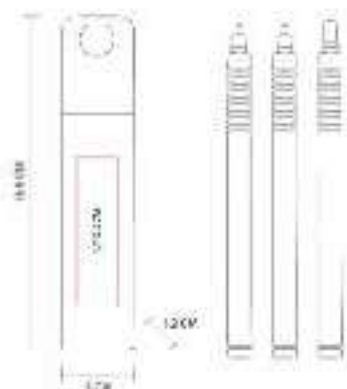

Set de 3 bolígrafos de tinta negra, azul y roja.
Incluye estuche de plástico con sistema push.