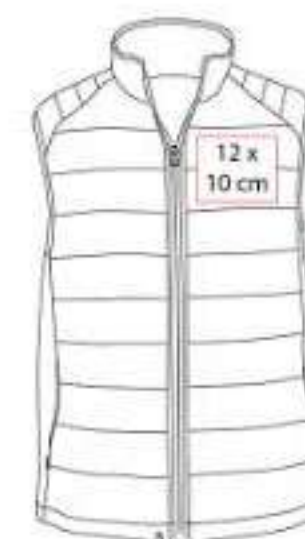

Chaleco ligero con bolsos laterales. Exterior 100% nylon. Interior y relleno 100% poliéster.