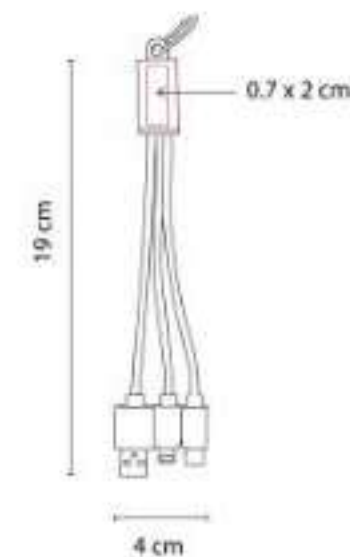

Cable cargador compatible con USB, 8 pin, micro USB y entrada tipo C.