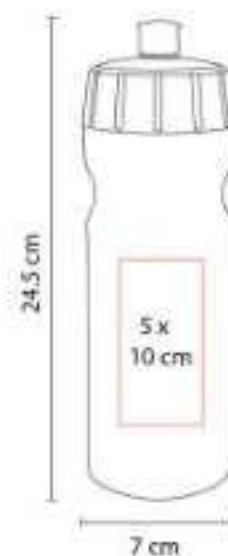

Cilindro con gel sanitizante al 70% de alcohol. Capacidad 700 ml.