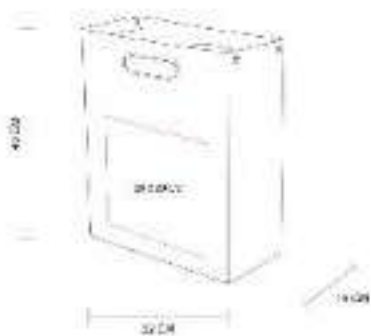

Bolsa con fuelle y broche metálico a los costados para expandir y cerrar. Cuerpo de algodón tipo canvas.