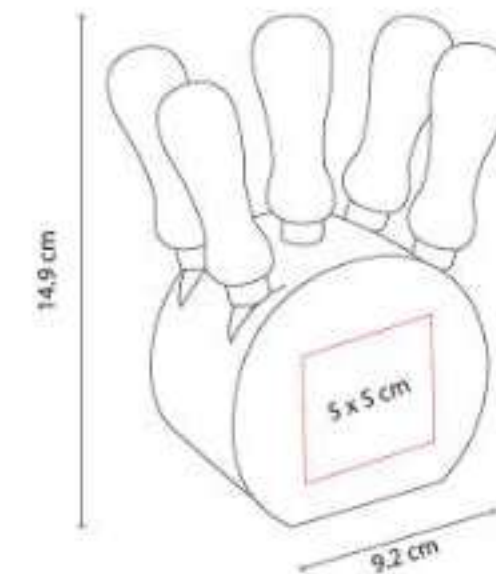

Material: Madera / Metal
Técnica de impresión: Láser / Serigrafía
Área de impresión: 5 x 5 cm Base
Colores: Madera