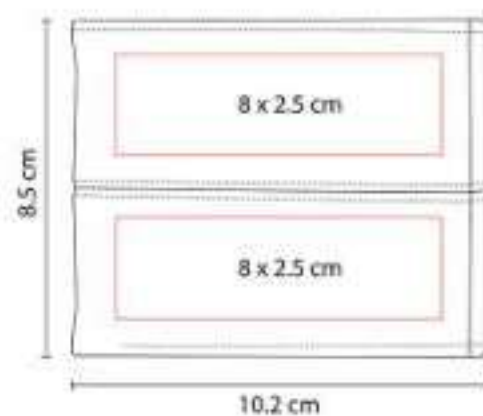

Organizador de tarjetas y credenciales.
Compartimento doble para billetes.