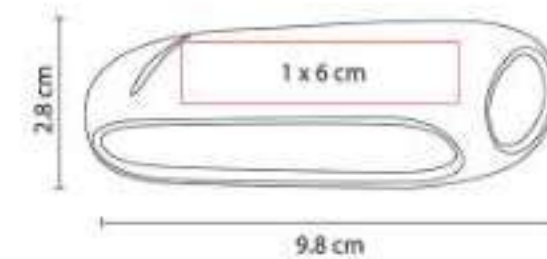

Batería auxiliar para smartphone, capacidad 2,200 mAh. Incluye cable cargador compatible con USB y micro USB.