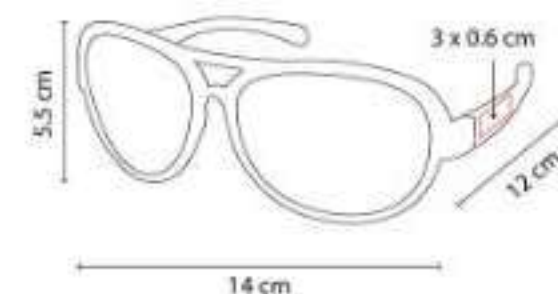

Material: Plástico
Técnica de impresión: Serigrafía / Tampografía
Área de impresión: 3 x 0.6 cm
Colores: Azul Traslucido