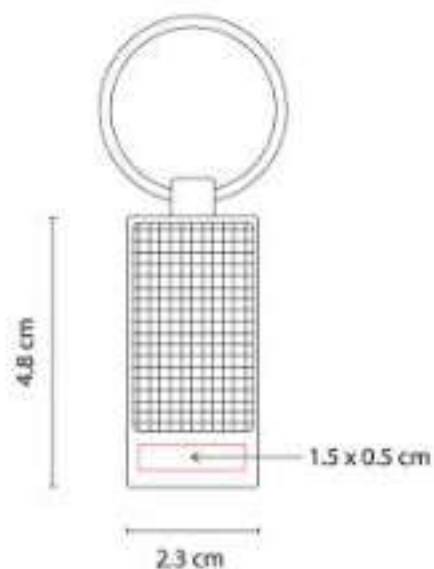

**Material:** Metal / Fibra de Carbono

**Técnica de impresión:** Láser / Pantógrafo

**Área de impresión:** 2.5 x 0.5 cm

**Colores:** Negro

Incluye caja individual.

M 63274  
**LLAVERO PALEMBANG**

**Material:** Metal / Fibra de Carbono  
**Técnica de impresión:** Láser / Pantógrafo  
**Área de impresión:** 1.5 x 0.5 cm  
**Colores:** Negro