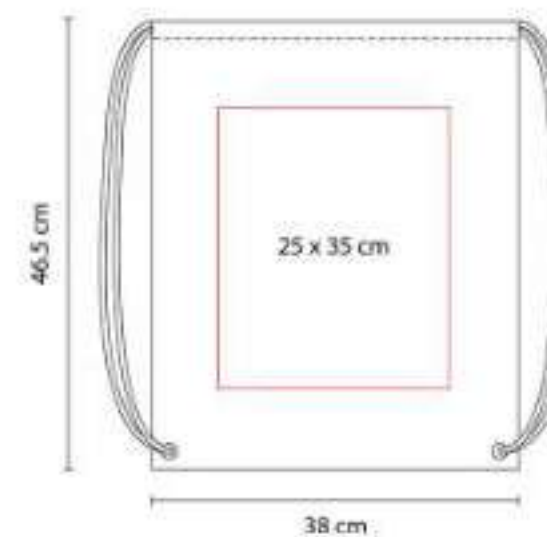

Bolsa-mochila con tirantes de cordón y cerrado de jareta.