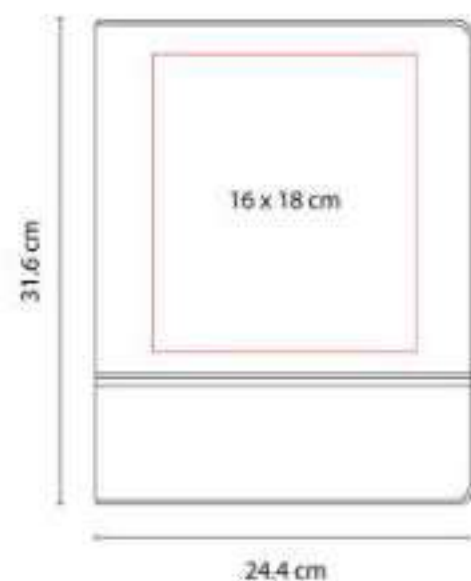

Incluye block de raya tamaño A4 con 20 hojas, elástico para bolígrafo, compartimento para documentos y tarjetas.

M 80800  
**CARPETA LISBOA**

**Material:** Curpiel  
**Técnica de impresión:** Serigrafía / Termograbado / Láser  
**Área de impresión:** 16 x 18 cm  
**Colores:** Negro