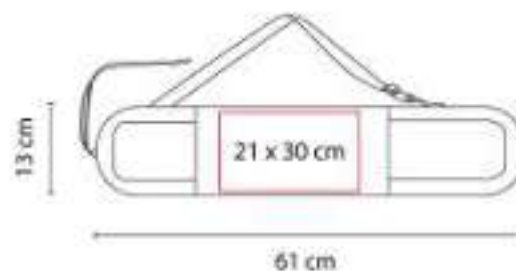

Tapete de yoga acolchonado multiusos, material antideslizante con grosor de 5mm.