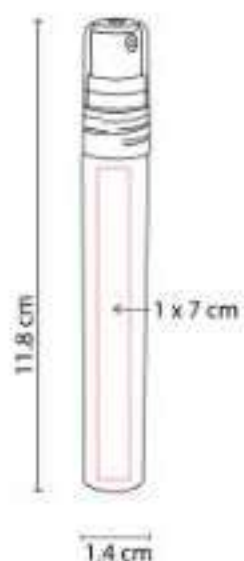

Capacidad: 10 ml
Material: Plástico
Técnica de impresión: Serigrafía /
Tampografía
Área de impresión: 1 x 7 cm
Colores: Azul, Blanco, Rojo

Incluye líquido sanitizante con atomizador.
Aroma cítrico. Alcohol al 62%.