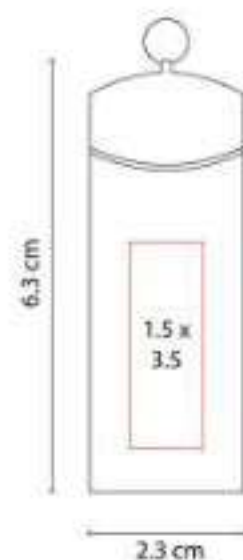

Capacidad: 16 GB
Material: Plástico / Metal
Técnica de impresión: Serigrafía
Área de impresión: 1.5 x 3.5 cm
Colores: Blanco Traslucido

USB giratoria. Enciende luz al conectar.
Incluye caja individual.