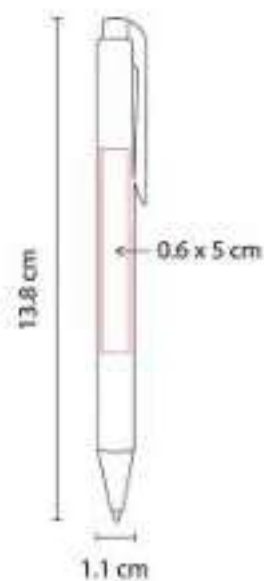

Mecanismo pulsador.

SH 2410  
**BOLÍGRAFO KORAB**

**Material:** Plástico  
**Técnica de impresión:** Serigrafía /  
Tampografía  
**Área de impresión:** 0.5 x 2.5 cm  
**Colores:** Rojo

Mecanismo pulsador.