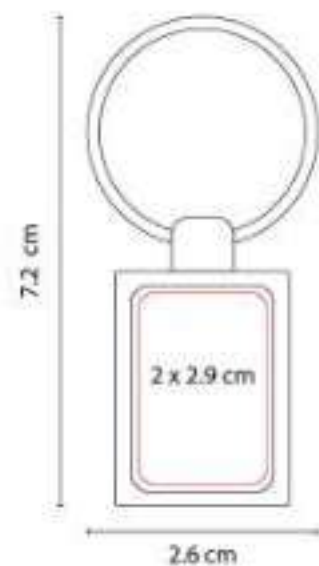

Incluye caja individual.