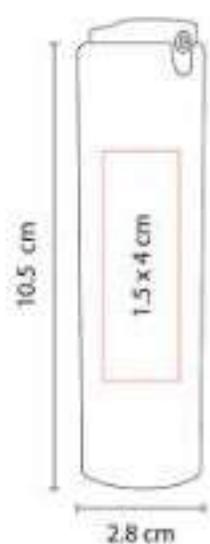

Incluye líquido sanitizante con atomizador.
Aroma cítrico. Alcohol al 55%.