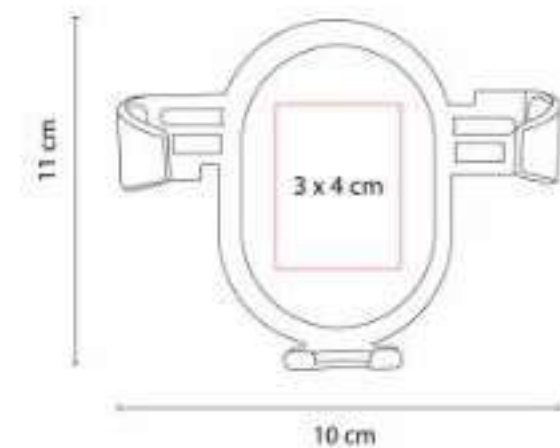

Soporte de smartphone para auto con función de carga inalámbrica. Incluye mecanismo ajustable de 7 a 10 cm de ancho.