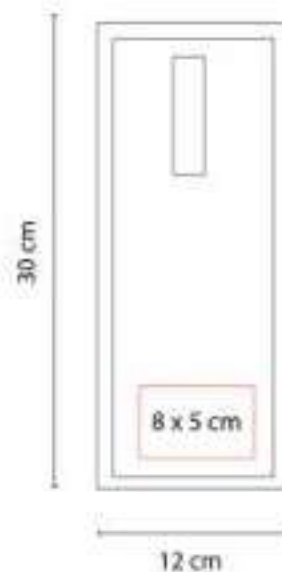

Portarretrato con sujetador para colgar en la pared. Posición vertical con gancho para sujetar foto de 10 x 15 cm.