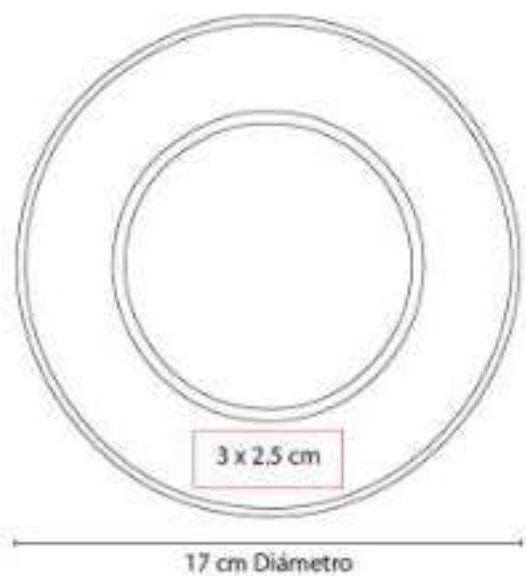

Material: Aluminio
Técnica de impresión: Láser / Pantógrafo / Serigrafía
Área de impresión: 3 x 2.5 cm
Colores: Plata

Tamaño de la foto 10 x 10 cm.