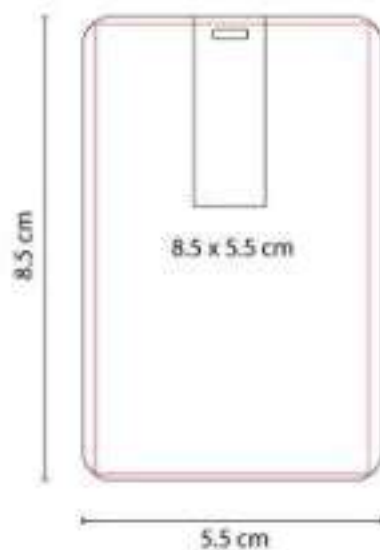

Capacidad: 8 GB
Material: Plástico
Técnica de impresión: Full Color
Área de impresión: 8.5 x 5.5 cm
Colores: Blanco

USB Tarjeta.