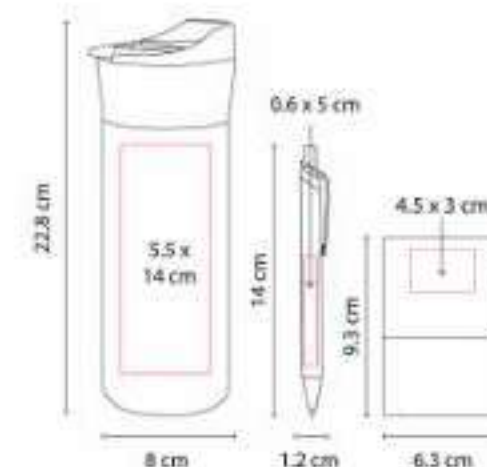

Capacidad: 525 ml
Material: Acero Inoxidable y Plástico Termo /
Aluminio Bolígrafo / Metal Tarjetero
Técnica de impresión: Láser y Serigrafía en
Bolígrafo y Tarjetero / Láser, Serigrafía y
Tampografía en Termo
Área de impresión: 5.5 x 14 cm Termo / 0.6
x 5 cm Bolígrafo / 4.5 x 3 cm Tarjetero
Colores: Negro