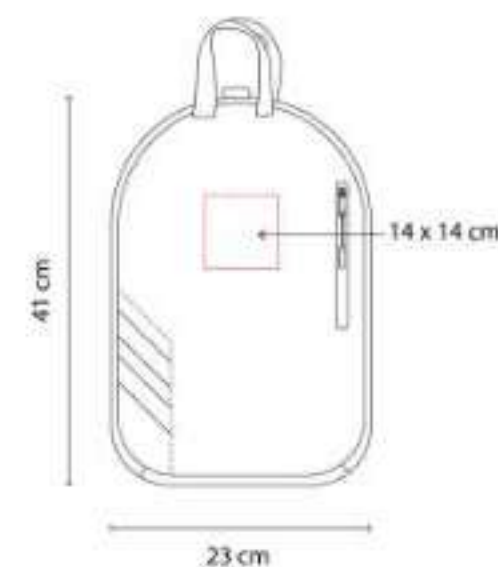

Bolsa principal con bolsa interna. Bolsa lateral con cierre. Correa ajustable con broche de plástico y jareta.