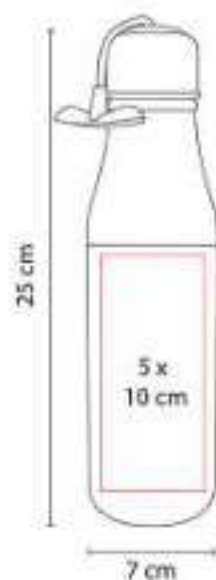

Capacidad: 600 ml
Material: Plástico
Técnica de impresión: Serigrafía / Tampografía
Área de impresión: 5 x 10 cm
Colores: Rojo

Tapa doble rosca con agarradera.