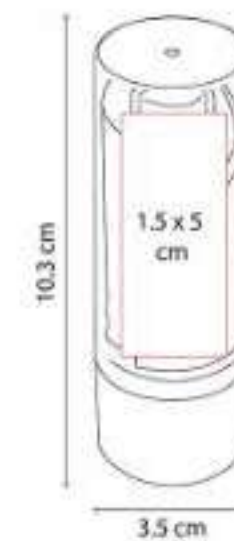

Atomizador con líquido limpia pantallas y microfibra de 12.5 cm de diámetro.