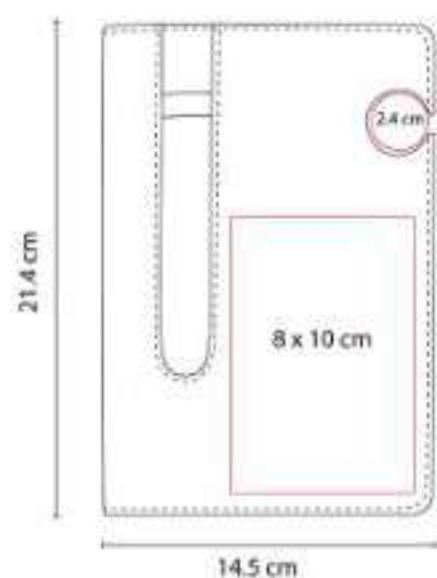

Libreta con 80 hojas de raya. Incluye compartimento para bolígrafo y broche circular metálico imantado.