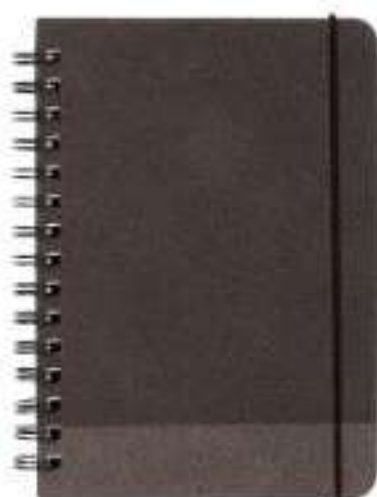

Libreta con 80 hojas de raya. Incluye espiral metálico doble y elástico para cerrar.