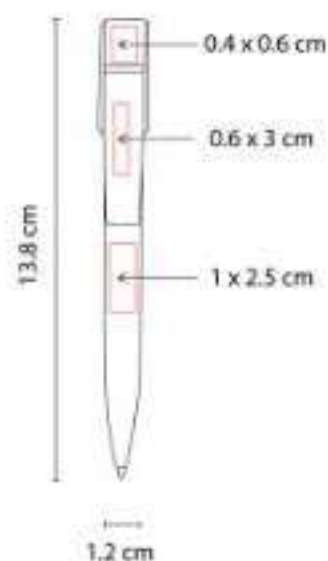

Bolígrafo con memoria USB de 8 GB. Mecanismo twist. Incluye estuche.