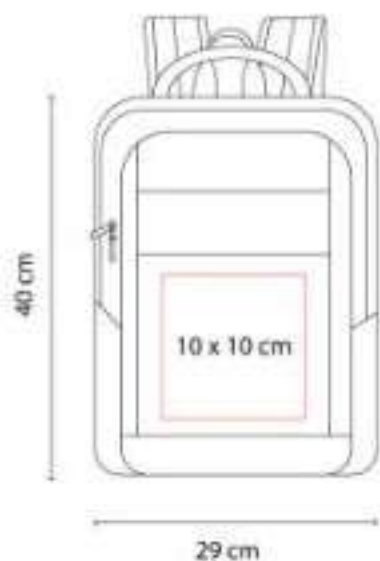

Bolsa principal con espacio para laptop de 14 y tablet. Compartimento con organizador. Bolsa frontal con cierre.