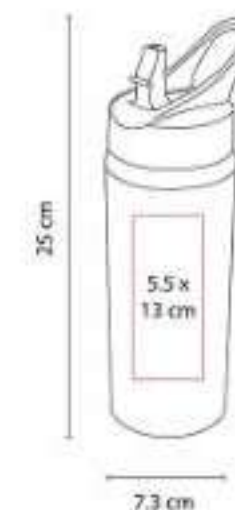

Cilindro para sublimar de aluminio de una pared. Tapa de plástico con cierre de rosca, asa y popote.