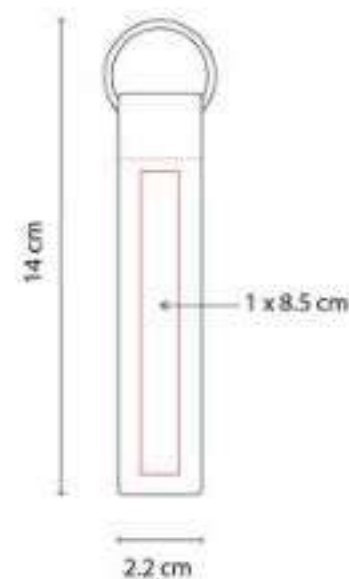

Llavero con asa de curpiel.