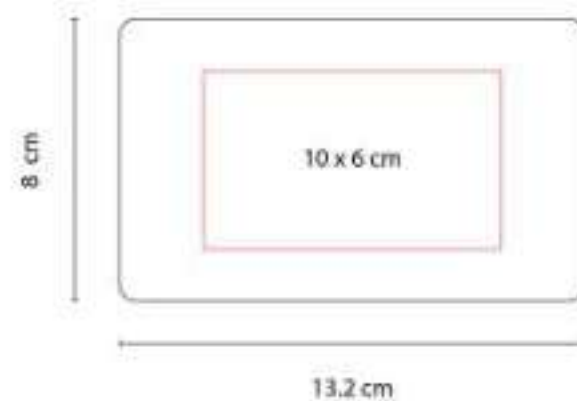

DAM 570
**SET DE BROCHAS CRYSTAL
FACE**

Material: Plástico
Técnica de impresión: Serigrafía
Área de impresión: 2.2 x 5.8 cm
Colores: Transparente

DAM 773
**SET DE MANICURE Y BROCHAS
YOUNG**

Material: Curpiel
Técnica de impresión: Láser / Serigrafía
Área de impresión: 10 x 6 cm
Colores: Negro

DAM 804
ESPEJO DOLLY

Material: Plástico
Técnica de impresión: Serigrafía
Área de impresión: 5.5 x 5.5 cm
Colores: Blanco

Espejo de bolsillo. Incluye peine.