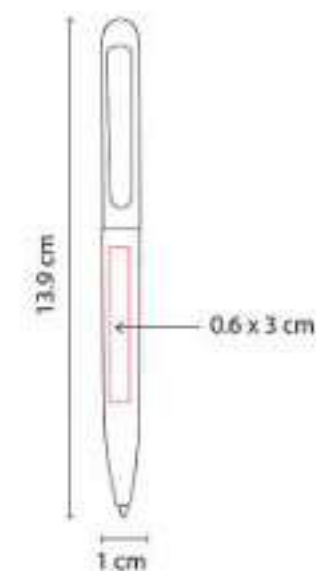

Mecanismo twist para ocultar el clip. Incluye funda.