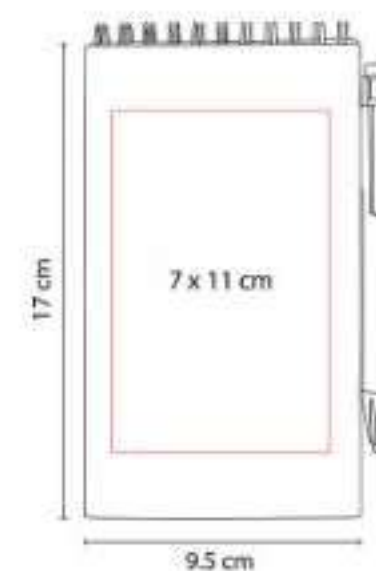

Libreta con 20 hojas de raya.