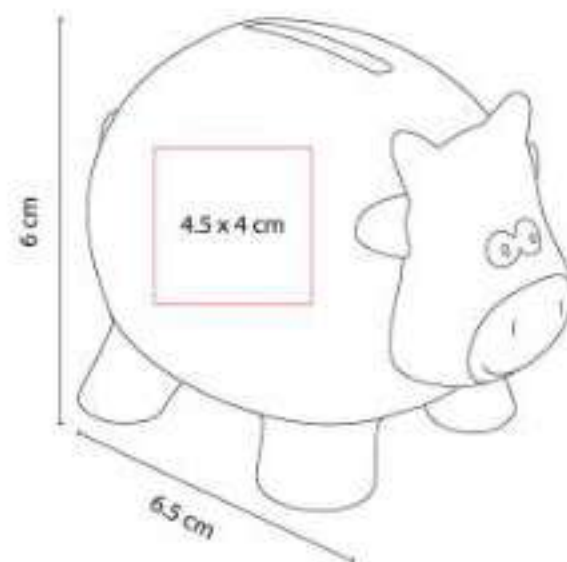

Material: Plástico
Técnica de impresión: Serigrafía /
Tampografía
Área de impresión: 4.5 x 4 cm
Colores: Azul, Blanco, Rojo