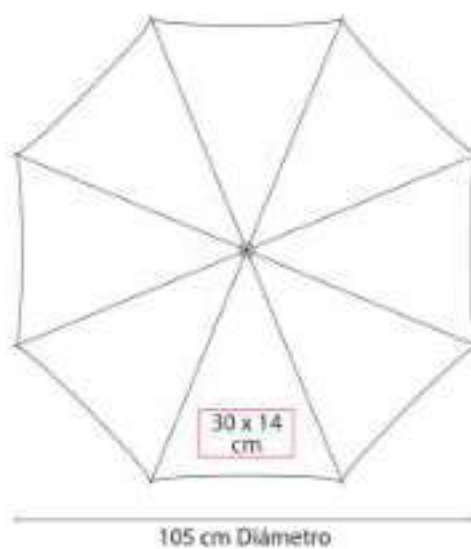

Automático. 8 Paneles y mango de plástico.
Incluye funda con correa.