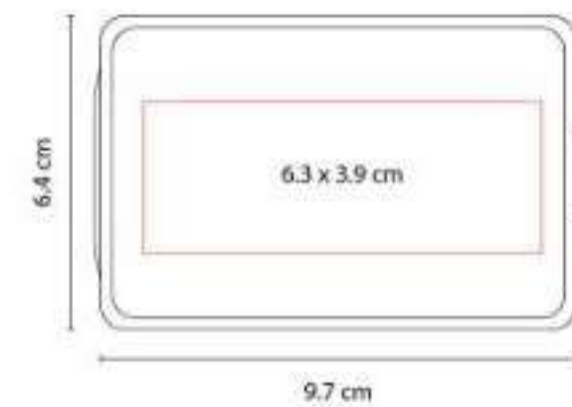

Pastillero con 10 compartimentos.