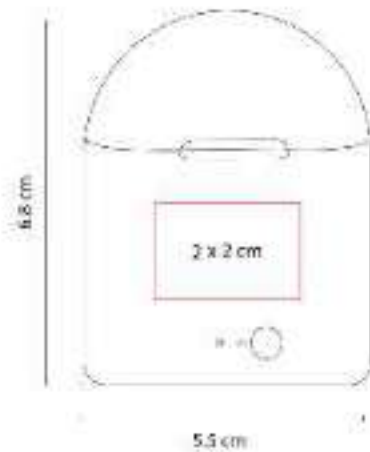

Audífonos bluetooth inalámbricos con batería recargable. Reproducción de música 2 hrs aproximadamente.