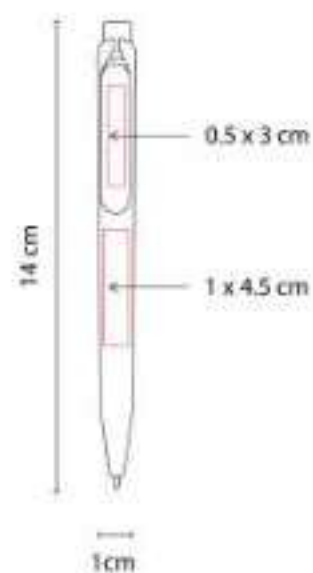

Material: Plástico
Técnica de impresión: Serigrafía /
Tampografía
Área de impresión: 1 x 4.5 cm Barril / 0.5 x
3 cm Clip
Colores: Azul, Naranja, Negro, Rojo, Verde