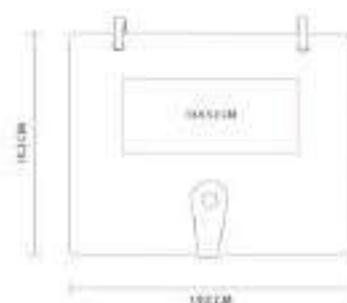

Libreta con planeador para organizar actividades diarias.

HL 006