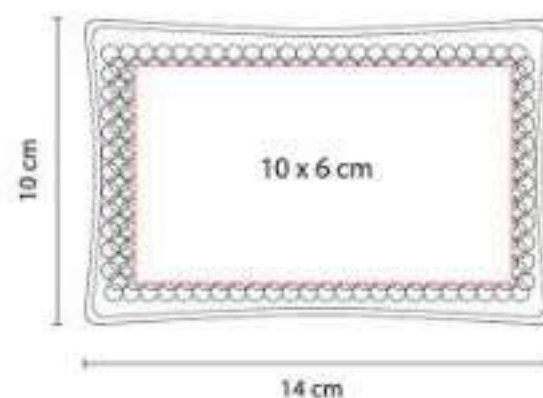

Compresa con micro esferas de gel frío/caliente.