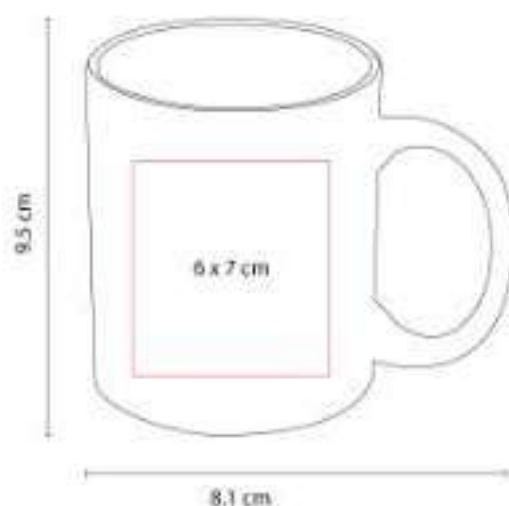

Taza para sublimación de cerámica termosensible que cambia de color al verterle agua caliente.

TAZ 043