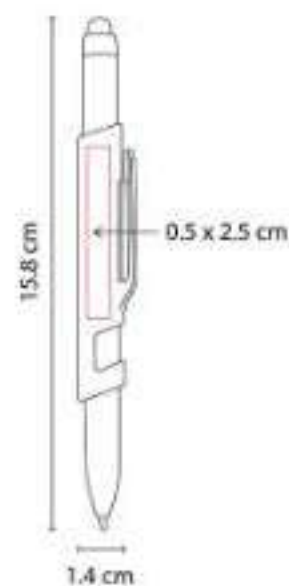

Bolígrafo con touch screen y base para
smartphone. Terminado rubber.