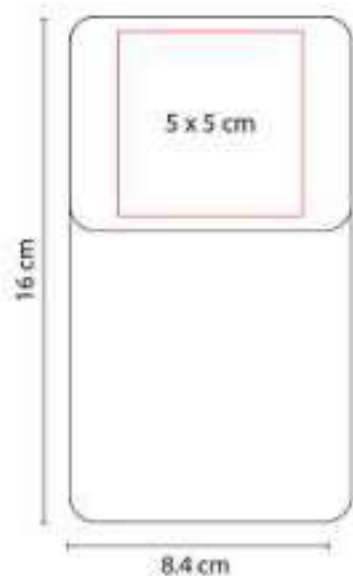

**Material:** Curpiel  
**Técnica de impresión:** Serigrafía  
**Área de impresión:** 5 x 5 cm  
**Colores:** Negro

DAM 007  
**COSMETIQUERA BRIANA**

**Material:** Poliéster  
**Técnica de impresión:** Serigrafía  
**Área de impresión:** 12 x 6 cm  
**Colores:** Azul, Negro, Rosa