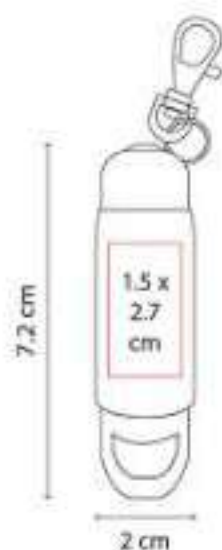

**Material:** Aluminio  
**Técnica de impresión:** Láser / Pantógrafo / Serigrafía  
**Área de impresión:** 1.5 x 2.7 cm  
**Colores:** Azul, Plata, Rojo

Llavero con lámpara de 3 LEDS. Incluye gancho, destapador, cuña abrelatas y 3 baterías de botón.