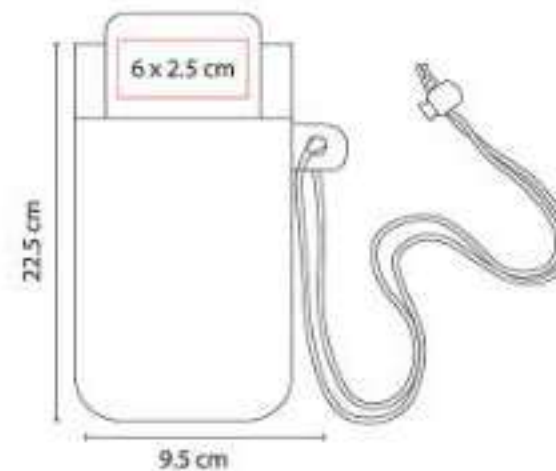

Funda para smartphone con cierre hermético a prueba de agua. Incluye cordón.