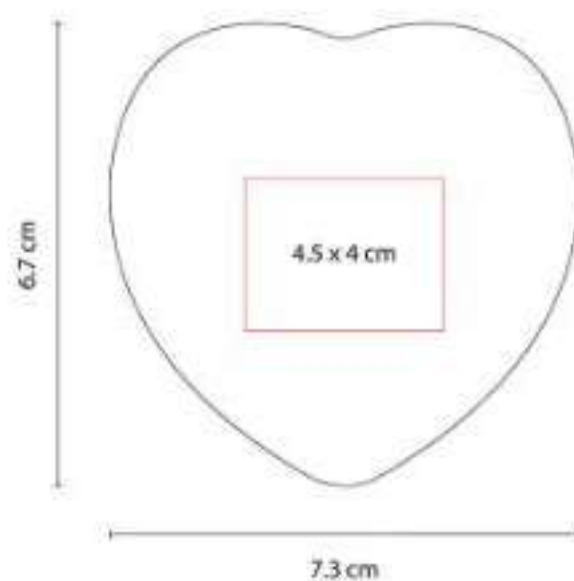

Material: PU
Técnica de impresión: Tampografía
Área de impresión: 4.5 x 4 cm
Colores: Rojo

Antiestrés con figura de corazón.