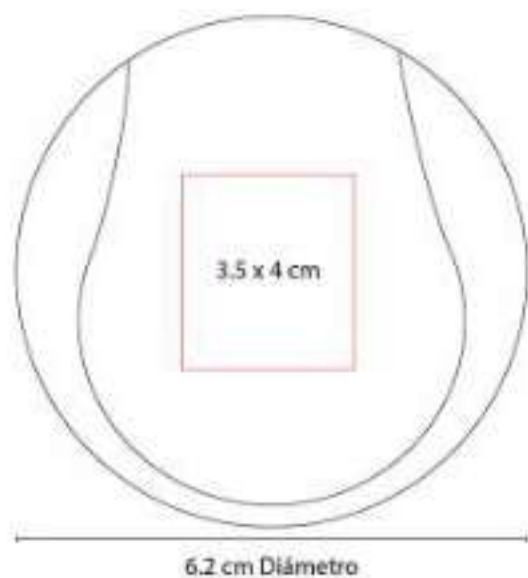

Material: PU
Técnica de impresión: Tampografía
Área de impresión: 3.5 x 4 cm
Colores: Amarillo

Antiestrés con figura de pelota de tenis.