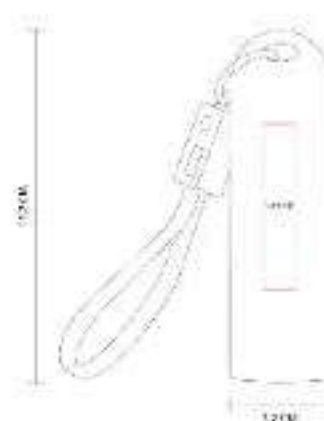

Batería auxiliar para smartphone, capacidad 2,600 mAh. Textura tipo piel. Puerto USB y micro USB.