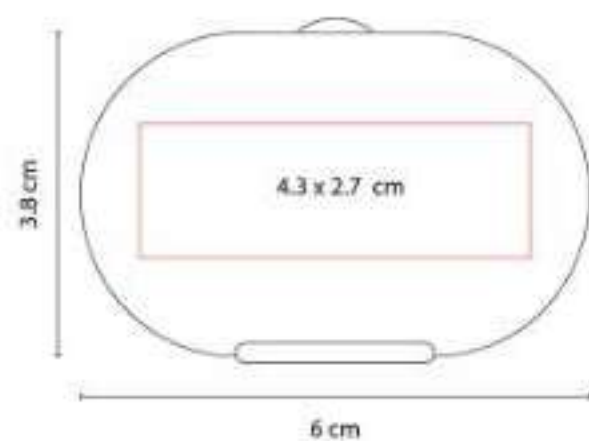

Pastillero con 3 compartimientos.