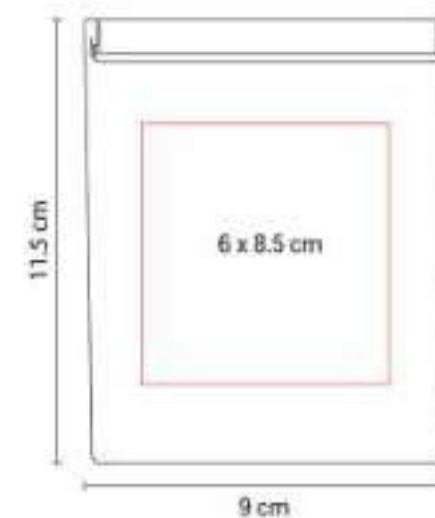

DAM 054  
**COSMETIQUERA TURA**

**Material:** Cuerpiel / Forro poliéster  
**Técnica de impresión:** Serigrafía  
**Área de impresión:** 7 x 3 cm  
**Colores:** Beige, Rosa

DAM 120  
**ESPEJO LARISA**

**Material:** Plástico  
**Técnica de impresión:** Serigrafía /  
Tampografía  
**Área de impresión:** 6 x 8.5 cm  
**Colores:** Negro