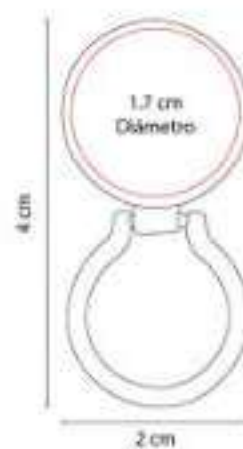

Porta lentes con imán. Incluye caja individual.