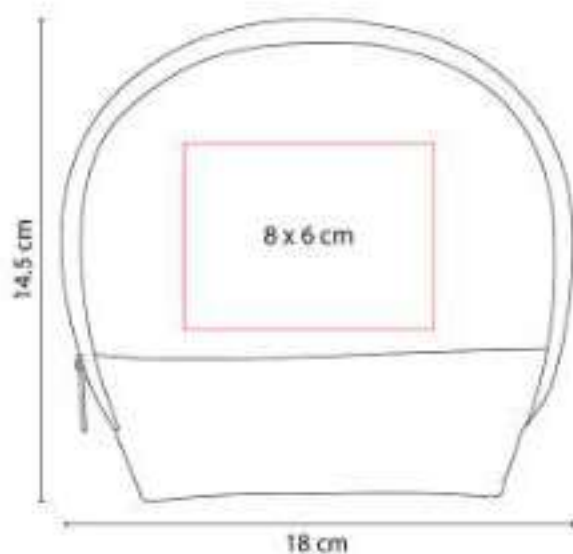

**Material:** Plástico  
**Técnica de impresión:** Serigrafía  
**Área de impresión:** 3 x 4 cm  
**Colores:** Blanco

Cepillo anti-frizz, masajeador. Incluye espejo.

DAM 019  
**KIT DE BAÑO ALTHEA**

**Material:** Plástico / Poliéster  
**Técnica de impresión:** Serigrafía  
**Área de impresión:** 8 x 6 cm  
**Colores:** Blanco