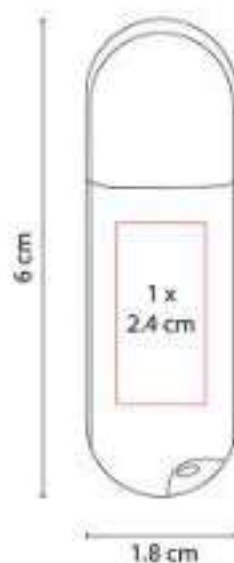

Tapa translúcida. Incluye caja individual.