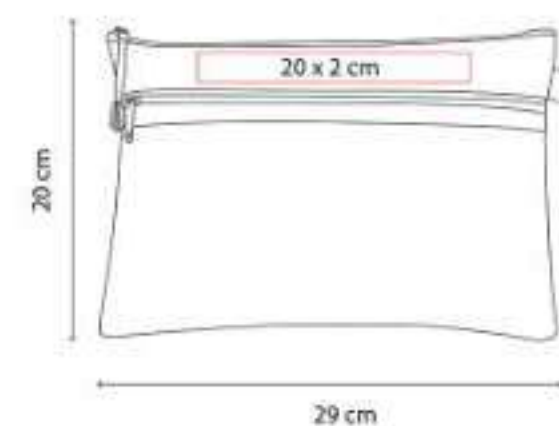

Bolsa porta lápices con compartimento exterior de malla.