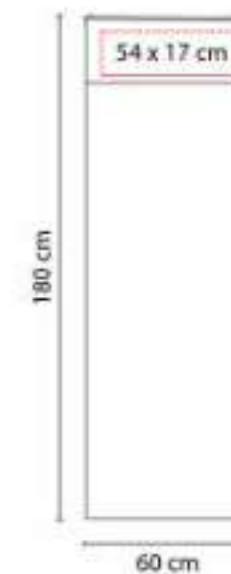

Material: Plástico
Técnica de impresión: Serigrafía
Área de impresión: 54 x 17 cm
Colores: Azul, Negro, Rojo