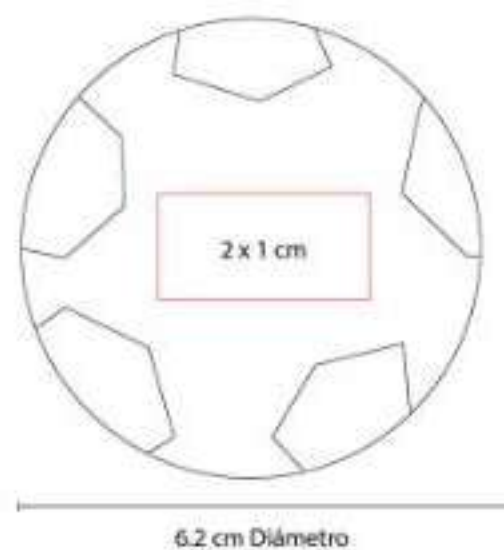

Antiestrés con figura de balón de fútbol.