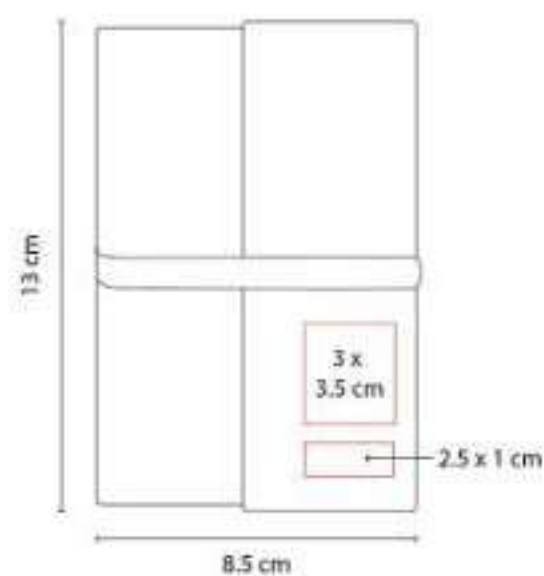

Libreta con 120 hojas de raya. Incluye separador de hojas, elástico para cerrar y placa para grabado.