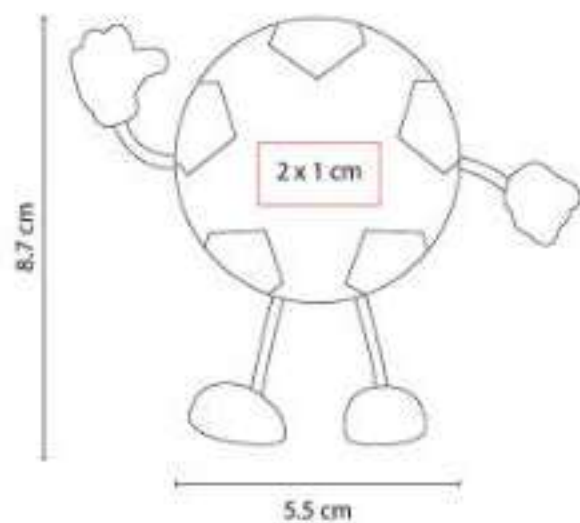

SOC 060

PELOTA ANTI-STRESS BALÓN

Material: PU / Plástico
Técnica de impresión: Tampografía
Área de impresión: 2 x 1 cm
Colores: Blanco

SOC 061

ANTI-STRESS CAMISETA

Material: PU
Técnica de impresión: Tampografía
Área de impresión: 4 x 5 cm
Colores: Blanco

Antiestrés con figura de camiseta.

SOC 064

PASTILLA ANTI-STRESS

Material: PU
Técnica de impresión: Tampografía
Área de impresión: 5 x 2 cm
Colores: Blanco

Antiestrés con figura de pastilla.