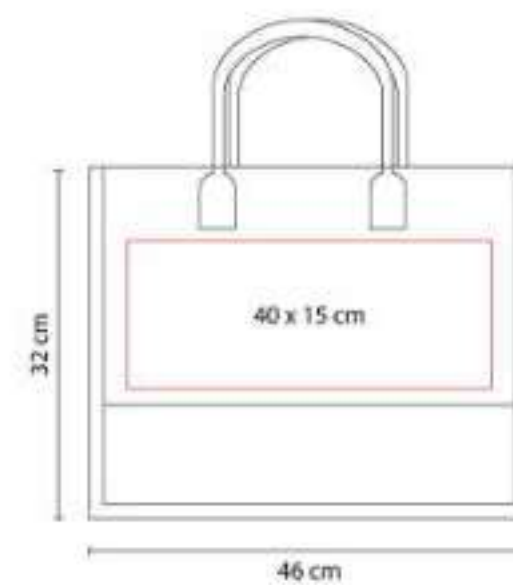

Bolsa-mochila con tirantes de cordón y cerrado de jareta.

SIN 062  
**BOLSA TORBA**

**Material:** Yute  
**Técnica de impresión:** Serigrafía  
**Área de impresión:** 40 x 15 cm  
**Colores:** Azul, Negro, Rojo