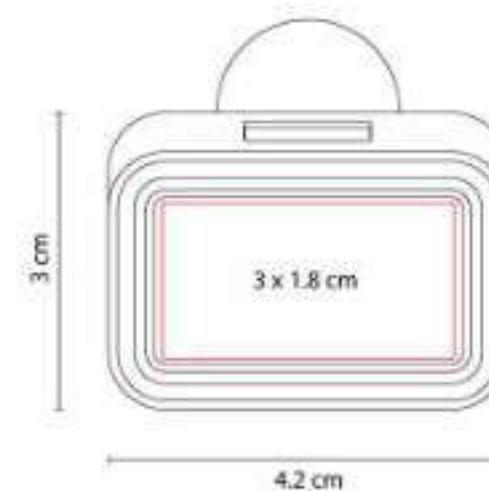

Cargador para automóvil con 2 entradas USB.
El área de impresión enciende al conectar.