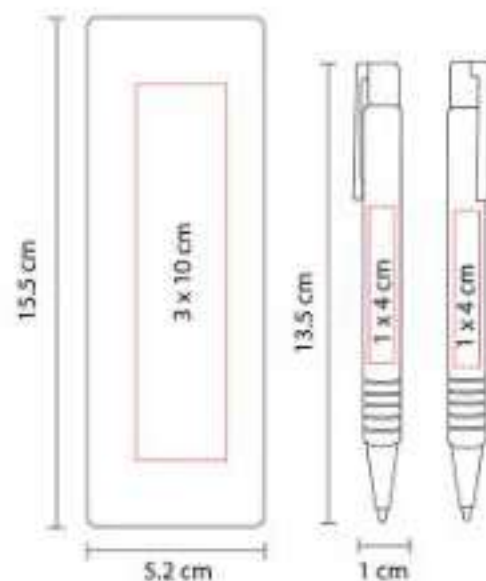

Bolígrafo y lapicera 0.5 mm. Mecanismo pulsador. Incluye estuche metálico.

EST 030  
**SET DURHAM**

**Material:** Plástico  
**Técnica de impresión:** Serigrafía / Tampografía  
**Área de impresión:** 0.6 x 5.7 cm Bolígrafo / 3.3 x 9.7 cm Estuche  
**Colores:** Blanco