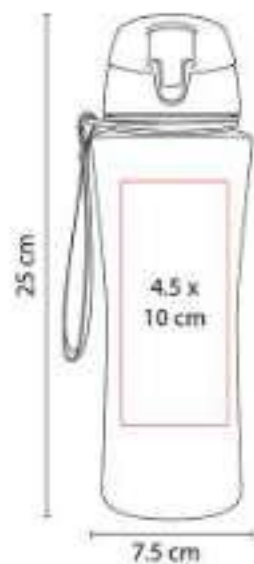

Capacidad: 625 ml
Material: Plástico
Técnica de impresión: Tampografía
Área de impresión: 4.5 x 10 cm
Colores: Azul, Negro Traslucido

Tapa de rosca con boquilla y sobre tapa de cierre a presión. Incluye asa de tela y caja individual.