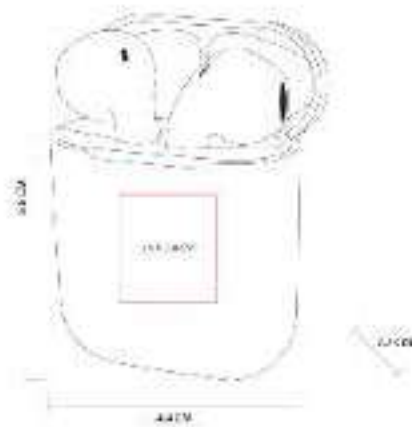

Audífonos bluetooth inalámbricos con estuche
recargable.