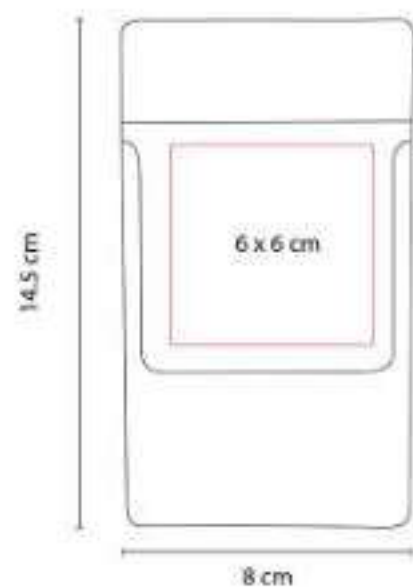

Funda protectora para bolígrafos y tarjetas.
Bolígrafos no incluidos.