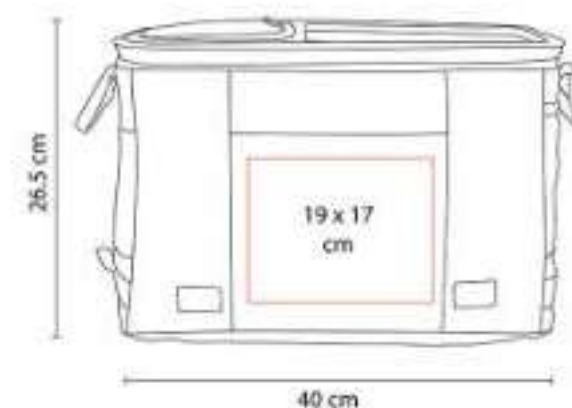

Capacidad: 45 Litros
Material: Poliéster / Polipropileno
Técnica de impresión: Serigrafía
Área de impresión: 19 x 17 cm
Colores: Negro