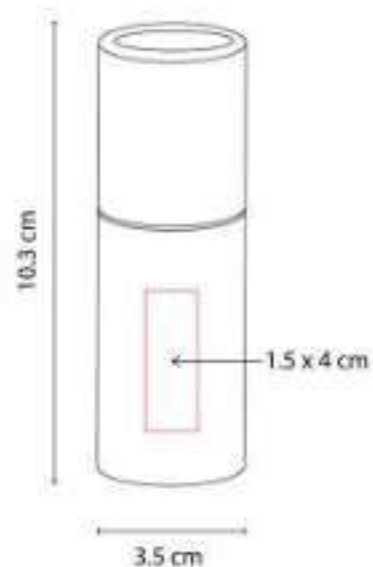

Material: Cera / Cartón
Técnica de impresión: Serigrafía
Área de impresión: 1.5 x 4 cm
Colores: Beige

Estuche de cartón con 8 crayones de varios colores.