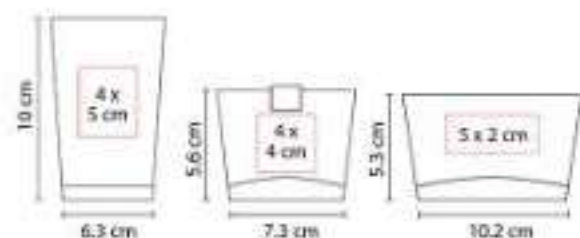

Material: Plástico
Técnica de impresión: Serigrafía /
Tampografía
Área de impresión: 4 x 5 cm Porta Plumas /
4 x 4 cm Despachador de Clips / 5 x 2 cm
Organizador Doble
Colores: Blanco