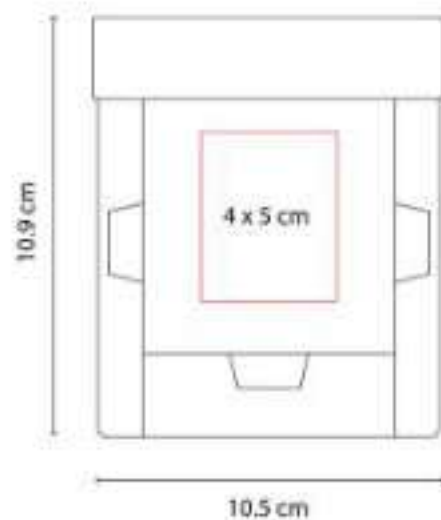

Material: Cartón / Papel
Técnica de impresión: Serigrafía
Área de impresión: 4 x 5 cm
Colores: Beige