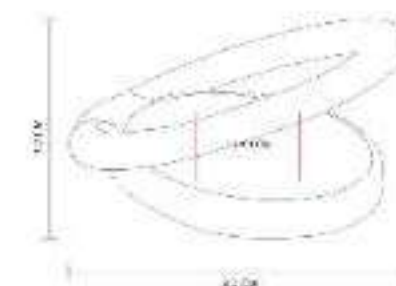

Anillo para smartphone con giro 360°, la base gira 180° para ajustar la visión horizontal o vertical.

CEL 063  
**SOPORTE MATT**

**Material:** Metal  
**Técnica de impresión:** Láser / Serigrafía  
**Área de impresión:** 1.5 x 4 cm  
**Colores:** Gris Oxford