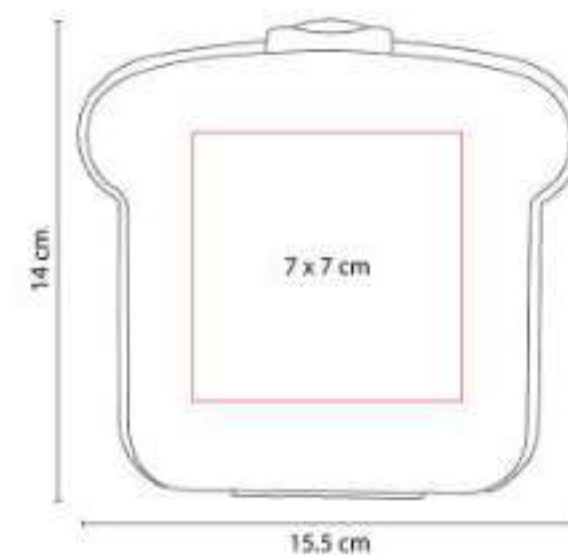

Material: Plástico
Técnica de impresión: Serigrafía
Área de impresión: 7 x 7 cm
Colores: Azul, Blanco, Naranja, Rojo, Rosa, Verde