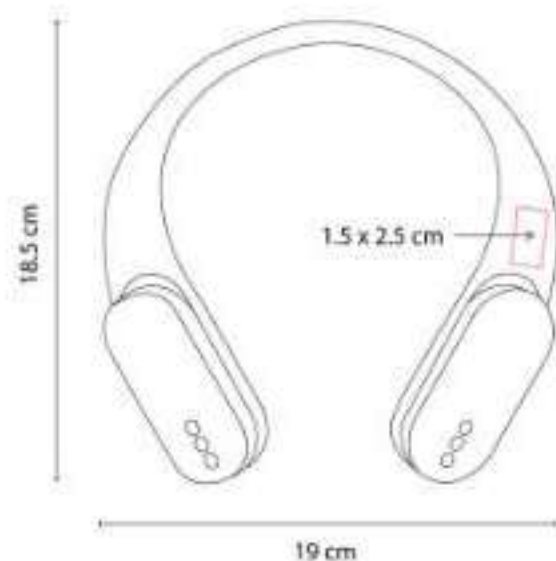

Bocinas bluetooth portátiles TWS con batería recargable. Reproducción de música 5 hrs aproximadamente.