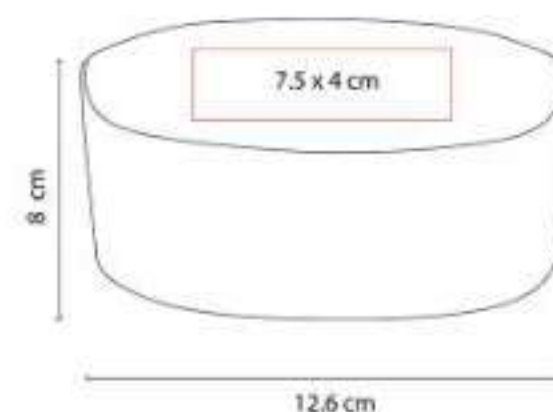

Bocina bluetooth con batería recargable. Reproducción de música de 3 hrs aproximadamente. Incluye cable cargador USB.