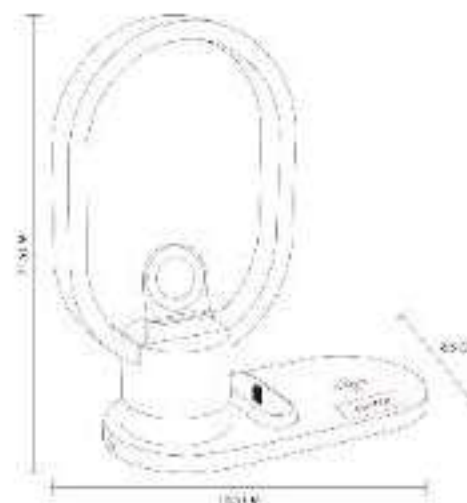

Capacidad: 15W
Material: Plástico
Técnica de impresión: Serigrafía /
Tampografía
Área de impresión: 4.5 x 2 cm
Colores: Negro