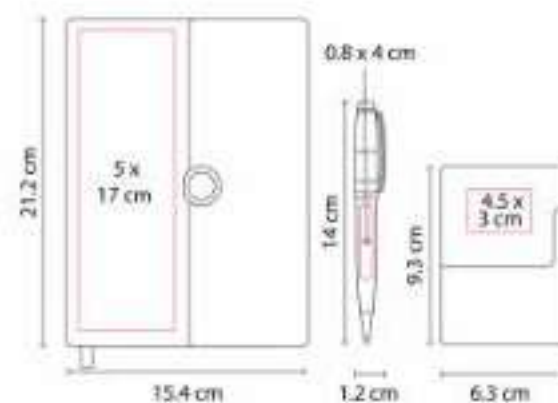

Material: Curpiel Libreta / Acero Inoxidable
Bolígrafo / Metal Tarjetero
Técnica de impresión: Láser y Serigrafía en
Bolígrafo y Tarjetero / Láser y Termograbado
en Libreta
Área de impresión: 5 x 17 cm Libreta / 0.8
x 4 cm Bolígrafo / 4.5 x 3 cm Tarjetero
Colores: Negro