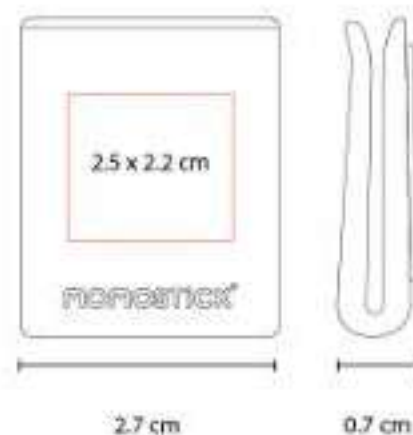

CEL 052  
**MOMO CLIP**

**Material:** Plástico  
**Técnica de impresión:** Serigrafía / Tampografía  
**Área de impresión:** 1.7 x 1.5 cm  
**Colores:** Negro

Momo clip con pegamento 3M doble cara, pega en cualquier superficie plana.