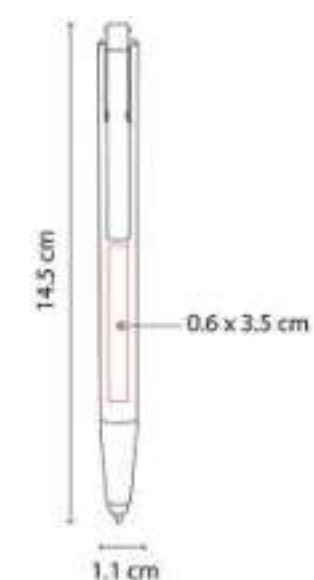

Bolígrafo USB de 8 GB y touch screen. Mecanismo pulsador. Incluye estuche.