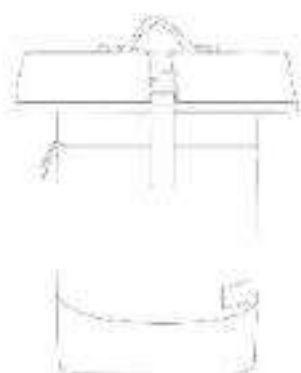

Bolsa principal con solapa y broche. Bolsa lateral con cierre para fácil acceso a compartimento principal.