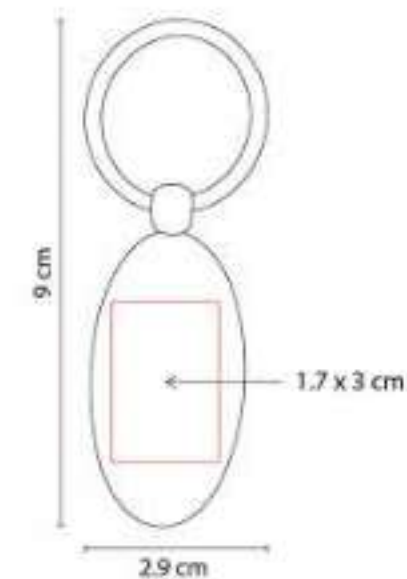

Incluye caja individual.