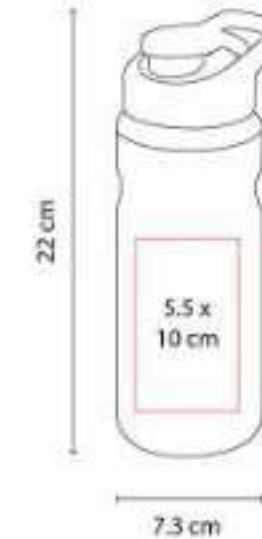

Capacidad: 700 ml
Material: Aluminio / Plástico
Técnica de impresión: Láser / Serigrafía / Tampografía
Área de impresión: 5.5 x 10 cm
Colores: Azul, Plata, Rojo, Verde