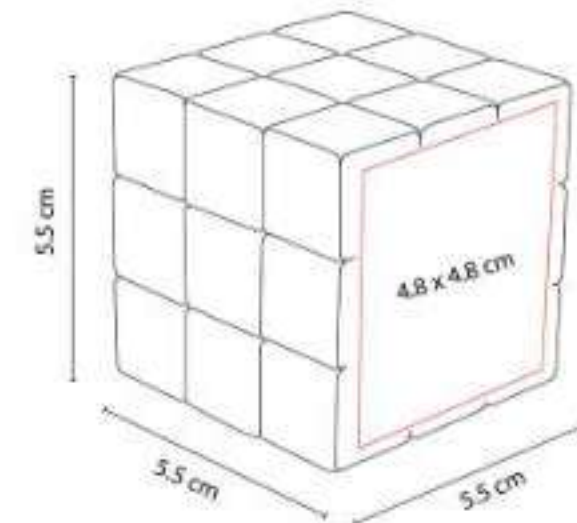

Antiestrés con figura de cubo multicolor. 5
Caras de color y una cara blanca para
impresión.