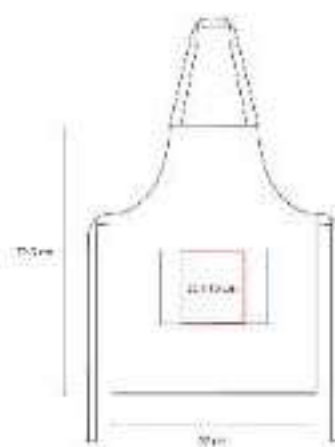

Maletín con cierre y asa. Incluye pinzas,  
tenedor y espátula.

KTC 320  
**MANDIL MOORE**

**Material:** Algodón  
**Técnica de impresión:** Serigrafía / Bordado  
**Área de impresión:** 20 x 15 cm  
**Colores:** Negro