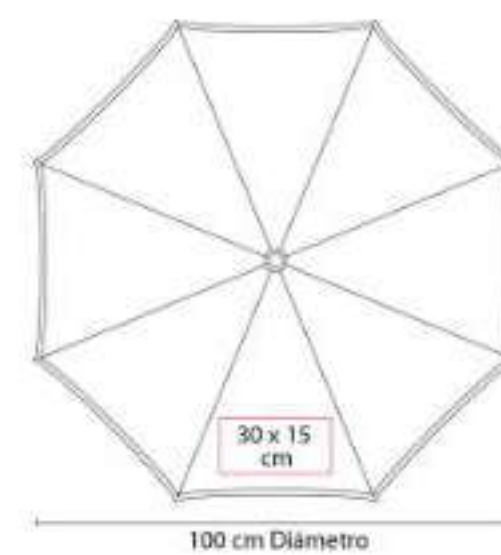

Automático. 8 Paneles y mango de EVA. Incluye funda.