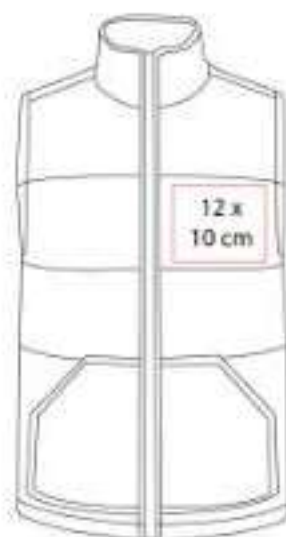

Material: Poliéster
Técnica de impresión: Bordado / Serigrafía
Área de impresión: 12 x 10 cm
Colores: Azul Marino, Negro
Tallas: L, M, S, XL

Chaleco repelente de agua. Exterior 100% popelina poliéster. Relleno 100% poliéster.