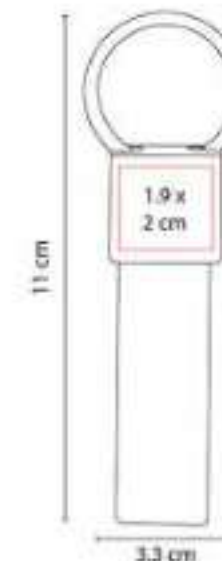

**Material:** Metal / Tela  
**Técnica de impresión:** Láser en Placa Metálica  
**Área de impresión:** 1.9 x 2 cm  
**Colores:** Azul, Negro, Rojo

Incluye caja individual.

M 5813  
**LLAVERO CASPIO**

**Material:** Metal / Tela  
**Técnica de impresión:** Láser / Pantógrafo / Serigrafía  
**Área de impresión:** 2.2 x 2.5 cm  
**Colores:** Amarillo, Azul, Negro, Rojo, Verde