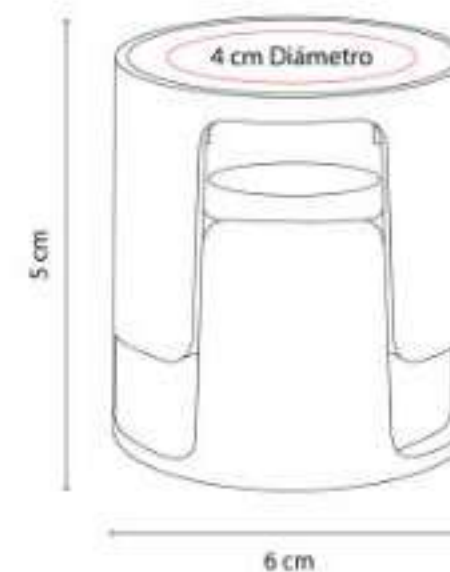

Z 1120  
**BOCINA ECHO**

**Material:** Plástico / Rubber  
**Técnica de impresión:** Láser  
**Área de impresión:** 4 cm Diámetro  
**Colores:** Negro

Bocina bluetooth con tapa deslizable y batería recargable. Reproducción de música de 2 hrs aproximadamente.