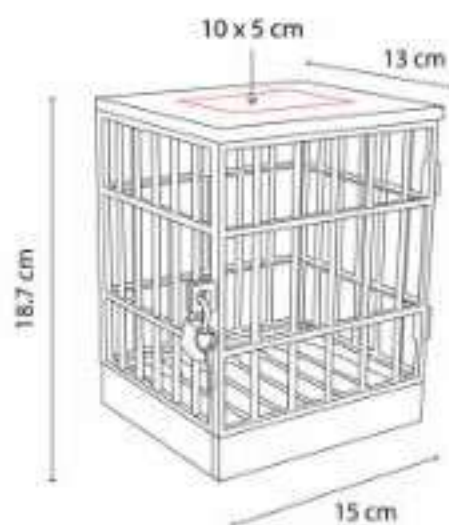

Cuenta con 6 compartimentos para smartphones de 16 cm de alto como máximo. Incluye candado y juego de llaves.