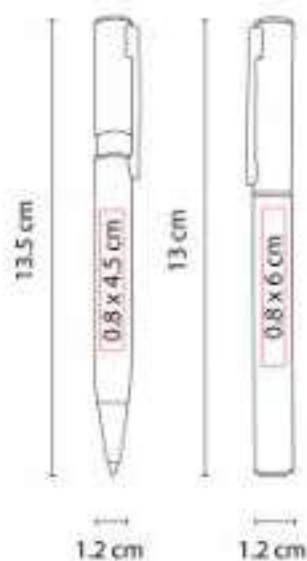

Set de bolígrafo ball point y roller pen. Incluye estuche.