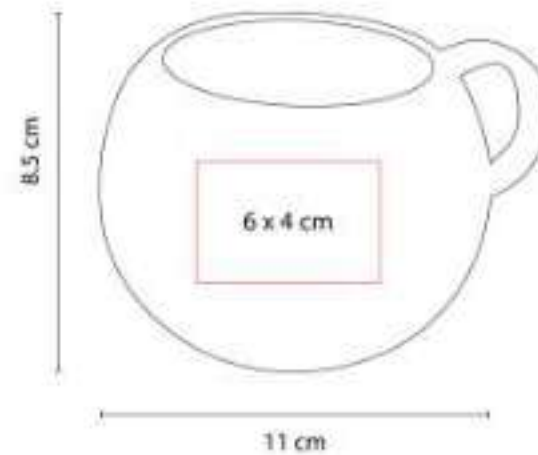

Taza de cerámica con exterior blanco e interior de color. Diseño circular. Incluye caja individual.