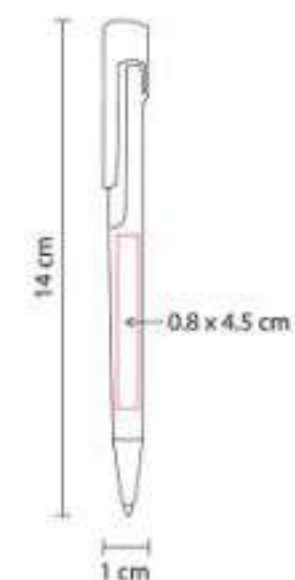

Material: Plástico
Técnica de impresión: Serigrafía /
Tampografía
Área de impresión: 0.8 x 4.5 cm
Colores: Azul, Naranja, Rojo