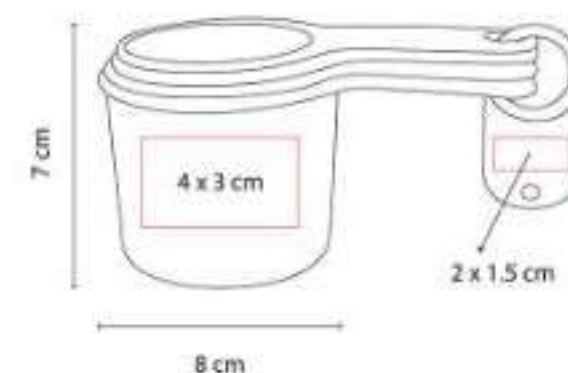

KTC 025  
**TAZA MEDIDORA ZARY**

**Material:** Plástico  
**Técnica de impresión:** Serigrafía / Tampografía  
**Área de impresión:** 4 x 3 cm Taza / 2 x 1.5 cm Placa  
**Colores:** Blanco

Set de 4 tazas medidoras. Incluye las medidas: 1 taza, 1/2 taza, 1/3 taza y 1/4 taza.