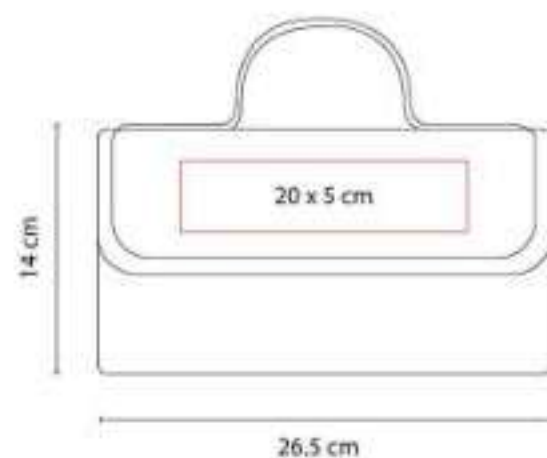

HER 025
PARASOL MADAGASCAR

Material: Poliéster
Técnica de impresión: Serigrafía
Área de impresión: 90 x 40 cm
Colores: Plata

Parasol plegable con 2 ventosas para una instalación rápida y fácil.

HER 047
SET DE EMERGENCIA HUESCA

Material: Tela / Plástico / Metal
Técnica de impresión: Serigrafía
Área de impresión: 20 x 5 cm
Colores: Negro

PRO 024
PORTA PLACA

Material: Plástico
Técnica de impresión: Serigrafía
Área de impresión: 23 x 2 cm
Colores: Negro

Marco de plástico para matrícula de automóvil.