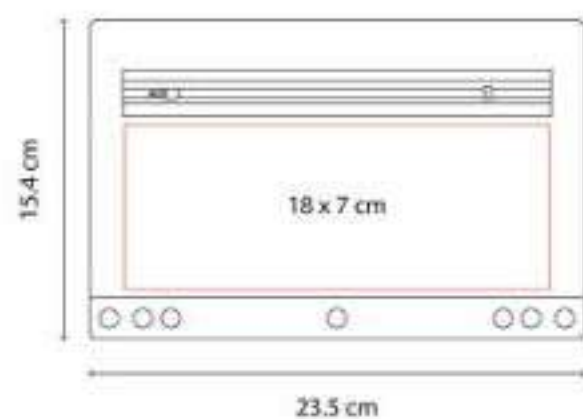

Bolsa porta lápices con cierre. No incluye colores.