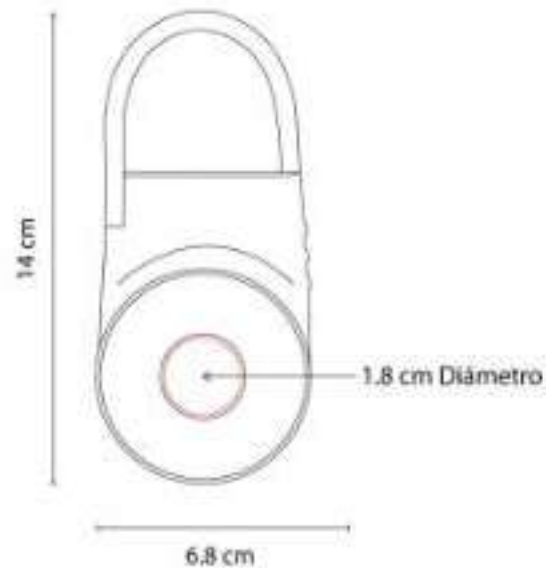

Bocina bluetooth con batería recargable.
Resistente a salpicaduras de agua.