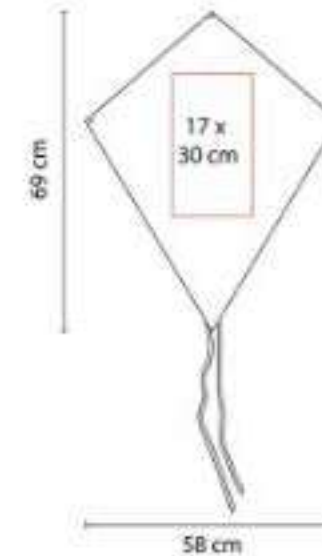

Incluye hilaza de 30 metros.