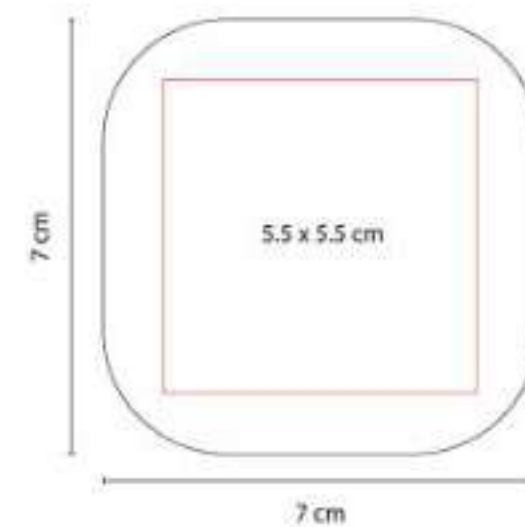

Espejo de bolsillo. Incluye peine.