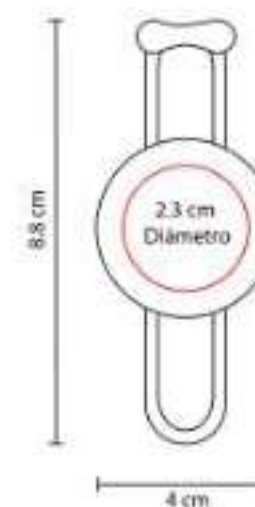

Incluye caja individual.