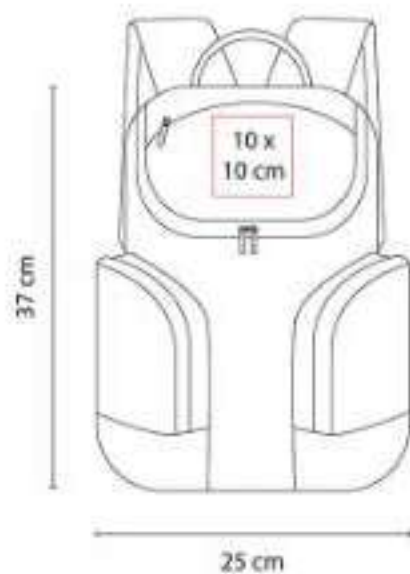

Interior plastificado impermeable. Bolsa principal, bolsa superior y 2 bolsas laterales con cierre.