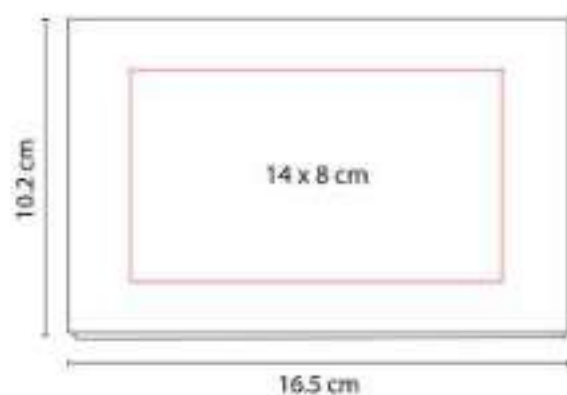

HL 6245  
**PORTA NOTAS HAYMAN**

**Material:** Cartón / Papel  
**Técnica de impresión:** Serigrafía  
**Área de impresión:** 11 x 6 cm  
**Colores:** Beige

HL 6270  
**PORTA NOTAS DOKKA**

**Material:** Cartón / Papel / Plástico  
**Técnica de impresión:** Serigrafía  
**Área de impresión:** 14 x 8 cm  
**Colores:** Beige