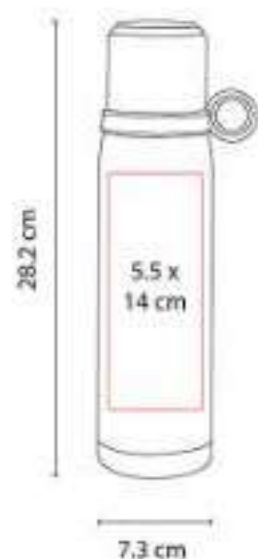

Doble pared. Cerrado al vacío. Pared interna y externa acero inoxidable. Incluye taza con asa y válvula de seguridad.