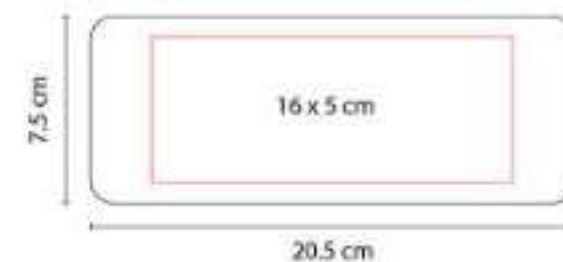

Cosmetiquera de plástico con fuelle. Compartimento principal con cierre.