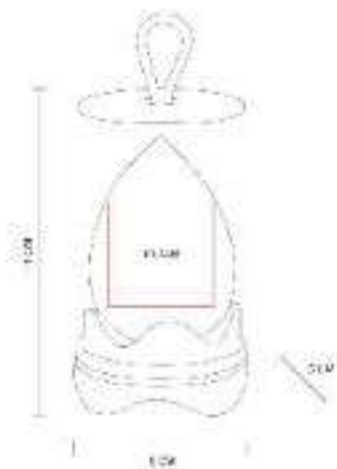

Material: Látex / Plástico
Técnica de impresión: Serigrafía
Área de impresión: 3 x 3 cm
Colores: Azul, Morado, Rosa

Esponja de látex con estuche.