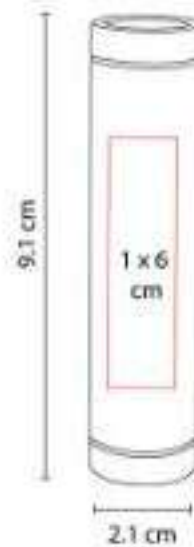

Set de cables con llavero. Compatible con USB, 8 pin y micro USB.

CRG 012  
**POWER BANK DESNA**

**Capacidad:** 2,200 mAh  
**Material:** Aluminio / Plástico  
**Técnica de impresión:** Tampografía  
**Área de impresión:** 1 x 6 cm  
**Colores:** Plata