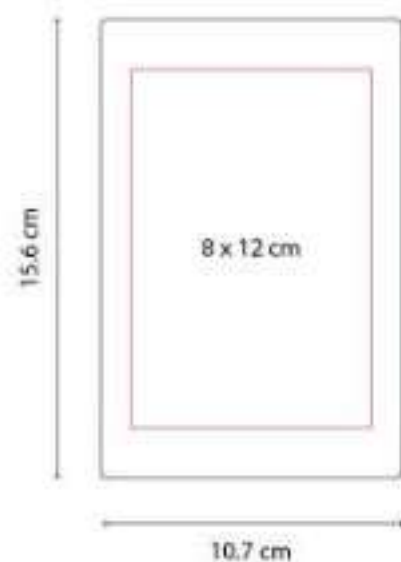

Libreta con 70 hojas de raya.