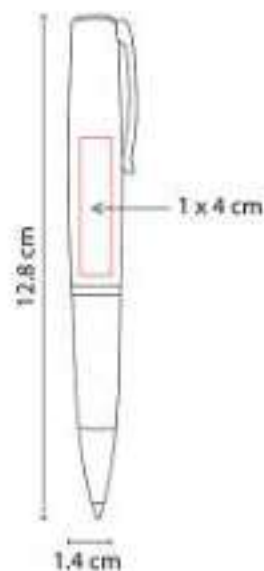

Mecanismo twist. Incluye estuche imantado.