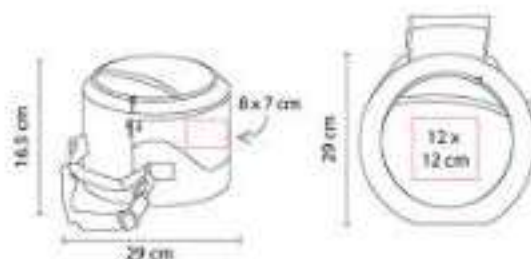

Asador portátil de carbón con hielera. Incluye parrilla con sujetador. Hielera sólo en la parte superior.