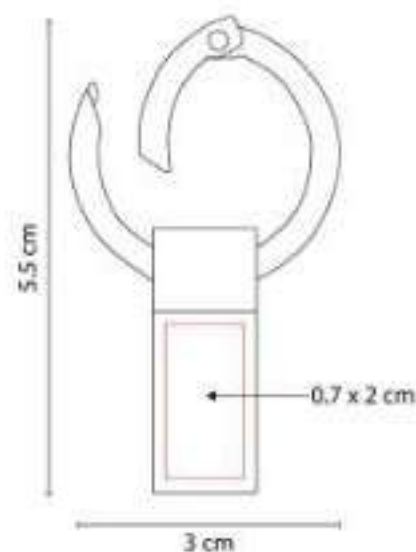

Capacidad: 8 GB
Material: Metal
Técnica de impresión: Serigrafía
Área de impresión: 0.7 x 2 cm
Colores: Gris Mate

USB Llavero. Incluye caja individual.