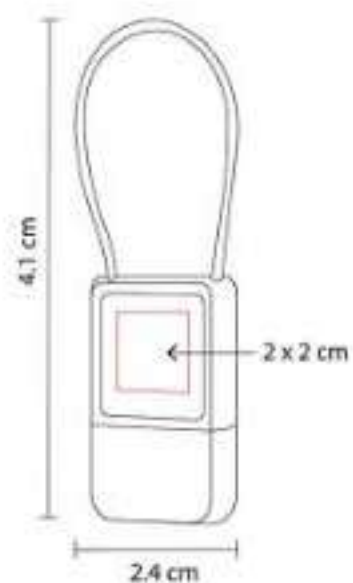

Capacidad: 8 GB
Material: Metal
Técnica de impresión: Goteado en Resina / Grabado Espejo
Área de impresión: 2 x 2 cm
Colores: Plata

USB Llavero. Incluye caja individual.