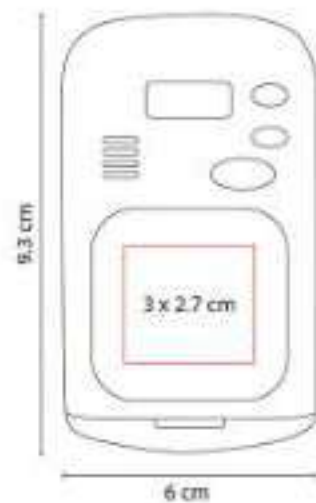

PT 020
PASTILLERO HARVEY

Material: Plástico
Técnica de impresión: Serigrafía /
Tampografía
Área de impresión: 3 x 2.7 cm
Colores: Blanco

PT 050
PASTILLERO PÍLDORA

Material: Plástico
Técnica de impresión: Serigrafía /
Tampografía
Área de impresión: 3 x 1.5 cm
Colores: Blanco

Pastillero con 4 compartimentos.

PT 0942
PASTILLERO FROSTY

Material: Plástico
Técnica de impresión: Serigrafía /
Tampografía
Área de impresión: 6.3 x 3.9 cm
Colores: Blanco Frosty

Pastillero con 10 compartimentos.