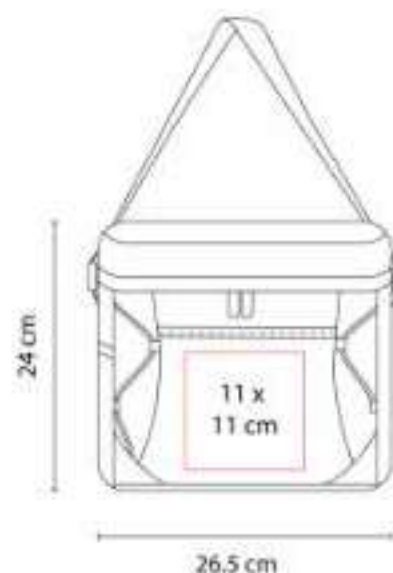

Interior plastificado impermeable. Bolsa principal con cierre. Bolsa lateral de red y bolsillo frontal.