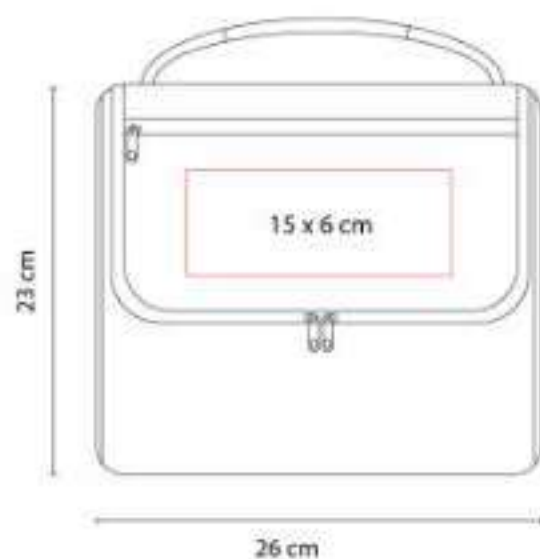

Interior plastificado. Bolsa principal y frontal con cierre.