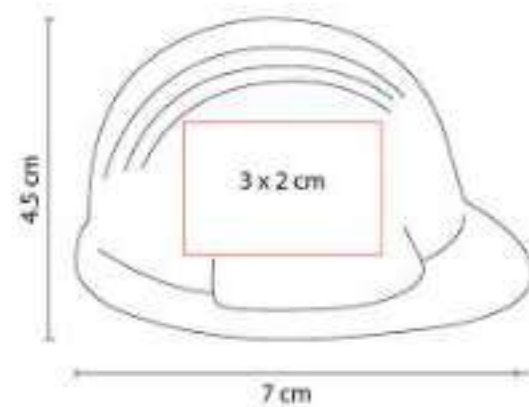

Antiestrés con figura de casco.