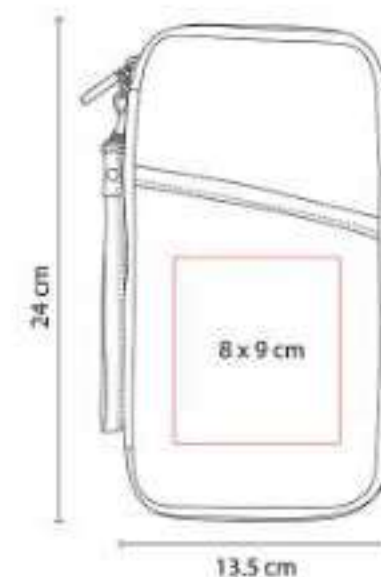

Compartimento para pasaporte, visa, boleto de avión, elástico para bolígrafo y 1 compartimento con cierre.

M 80640

**PORTA PASAPORTE SKANA**

**Material:** Poliéster  
**Técnica de impresión:** Serigrafía  
**Área de impresión:** 8 x 9 cm  
**Colores:** Negro